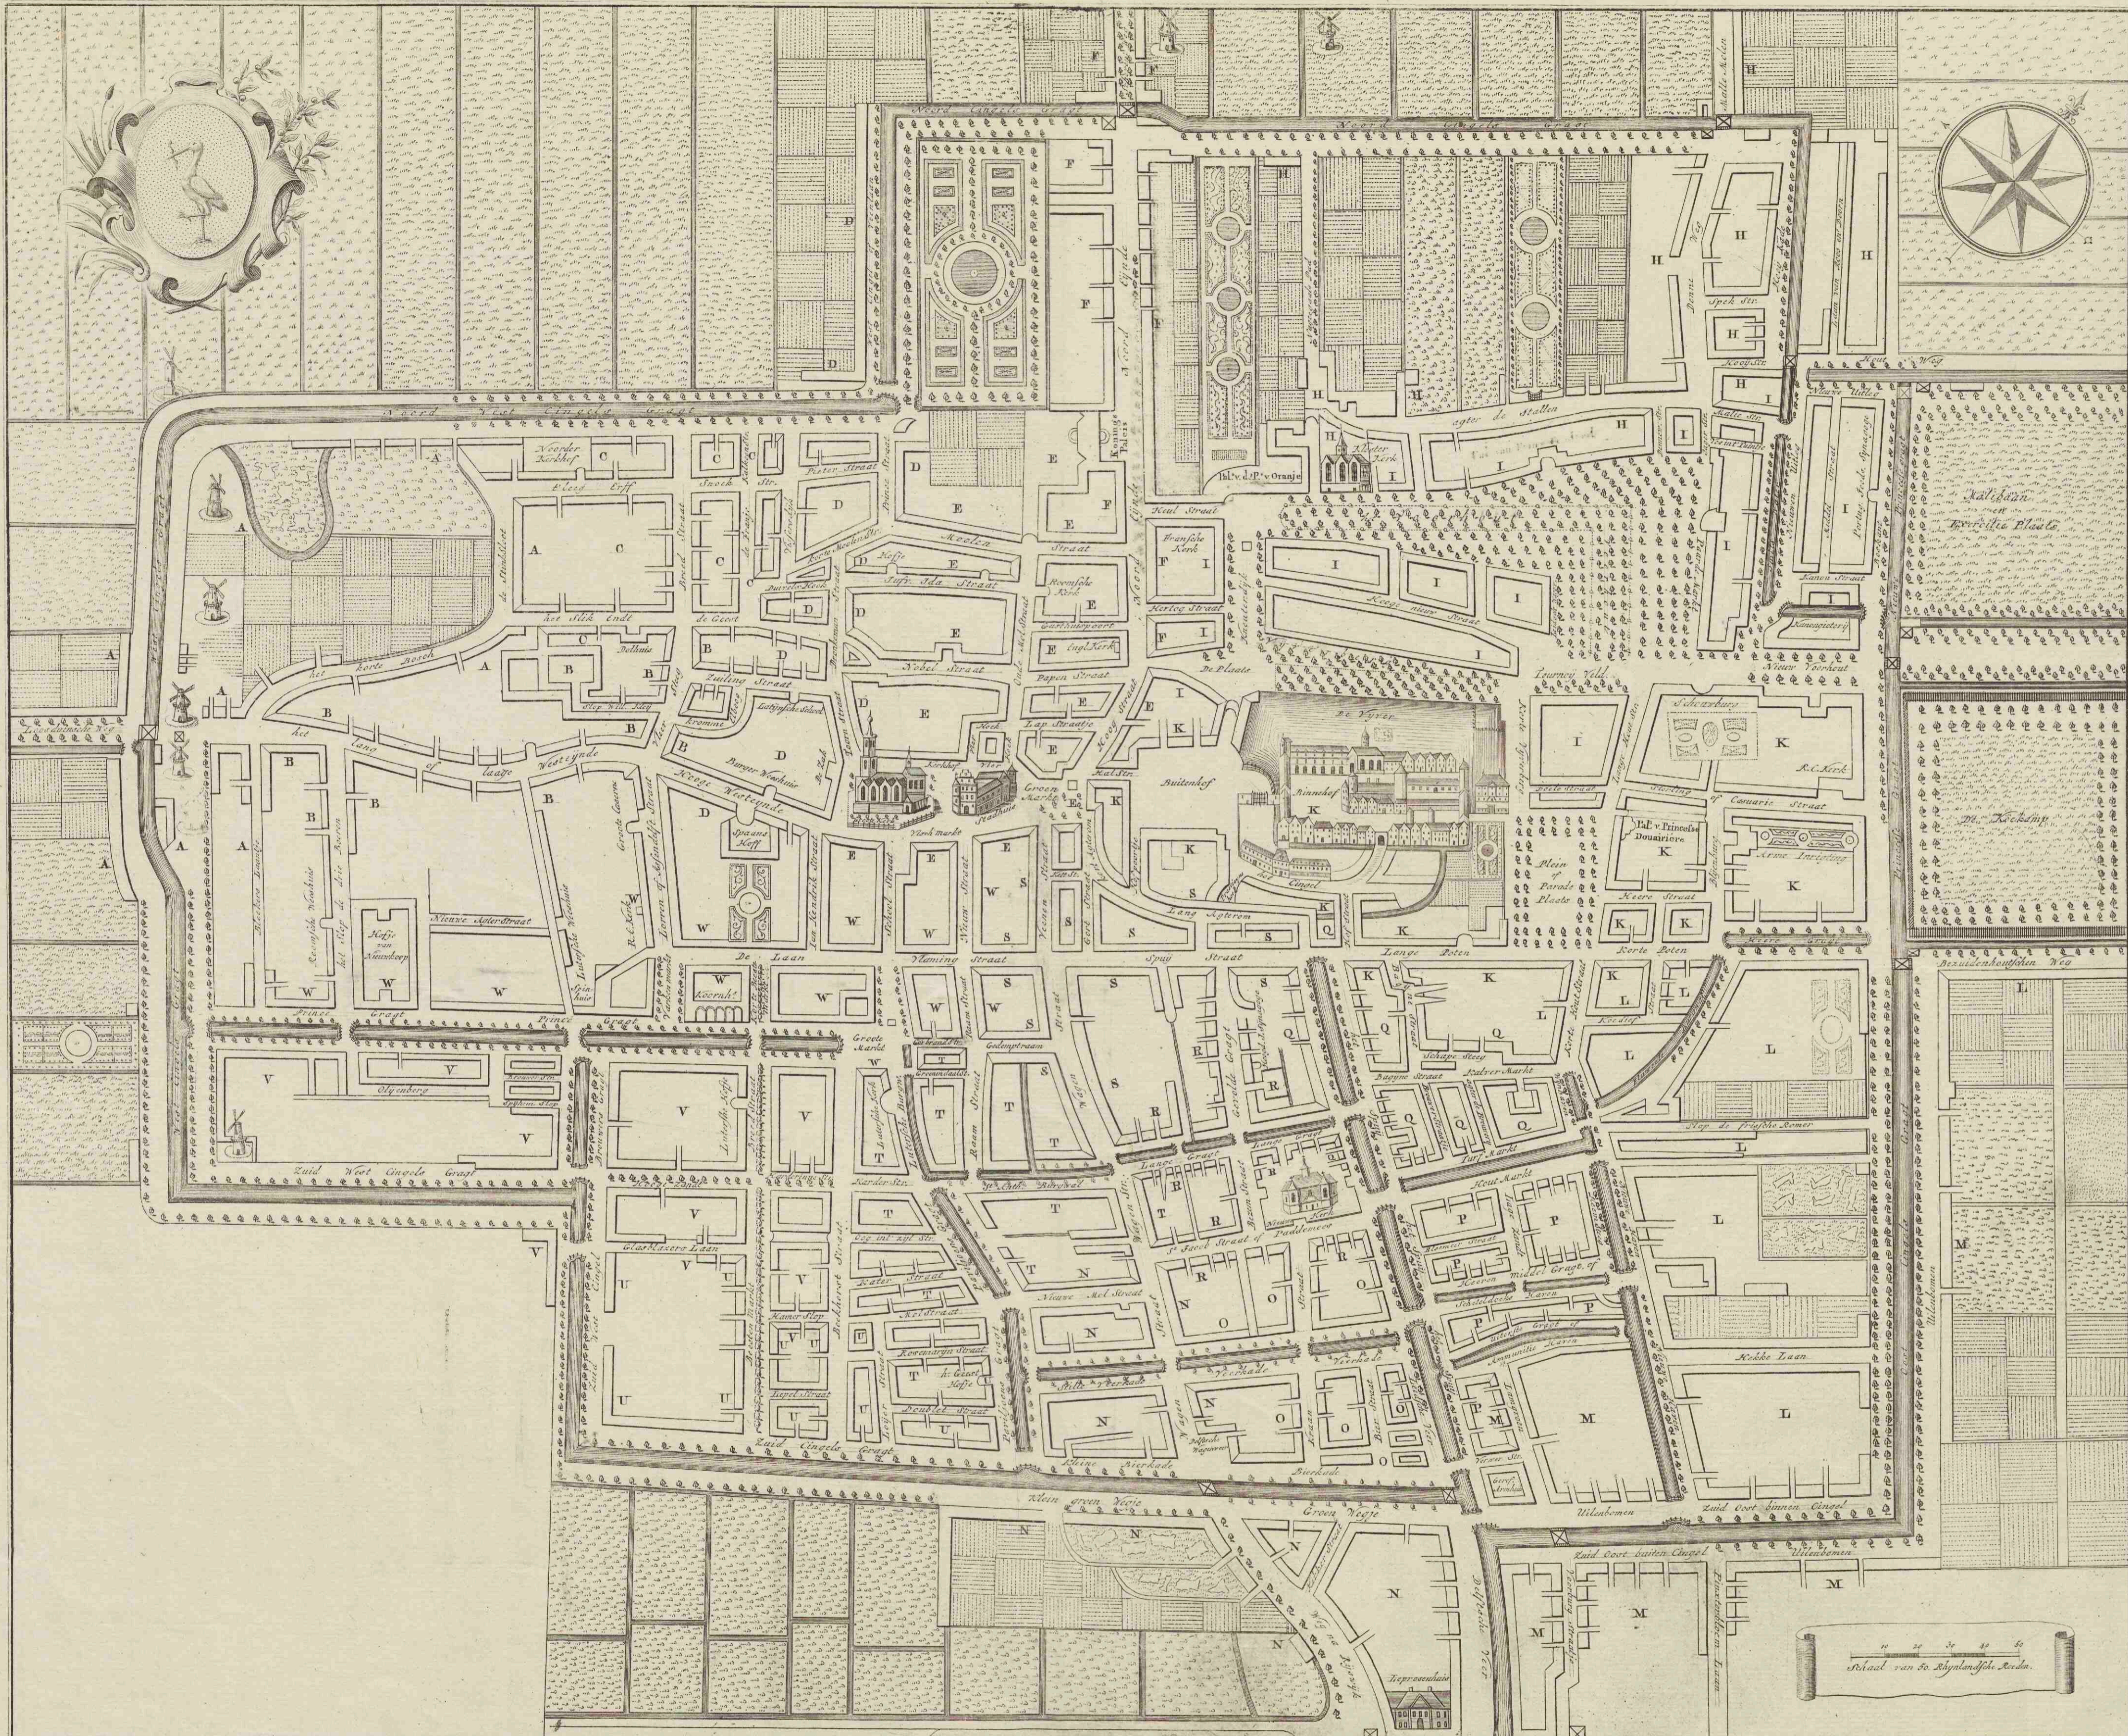

Nieuwe grondteekening van 's Gravenhage =

<https://hdl.handle.net/1874/350251>

Biblioth. Rhen.-Traj.
 d. d.
 Vir Cl. G. Moll.
 KAPPAE TOPOGRAPHIAE
 Sect. **I. Europa**
Pl. Belg. Sept.
 N. 37.

NIEUWE GRONDTEKENING VAN 'S GRAVENHAGE
 OPGEDRAGEN AAN HAARE KONINGLYKE HOOGHEID MEYROUWE PRINCESSE
 DOUAIÈRE VAN ORANJE, GEBOORE PRINCESSE VAN PRUISSEN. enz. enz. enz.

Door Haare Koningl. Hoogh. Geheerzaamste en Onderdanigste Dienaar A. Bakhuizen

NOUVEAU PLAN DE LA HAYE
 DÉDIÉ À SON ALTESSE ROYALE MADAME LA PRINCESSE DOUAIÈRE
 D'ORANGE, NÉE PRINCESSE ROYALE DE PRUSSE &c. &c. &c.