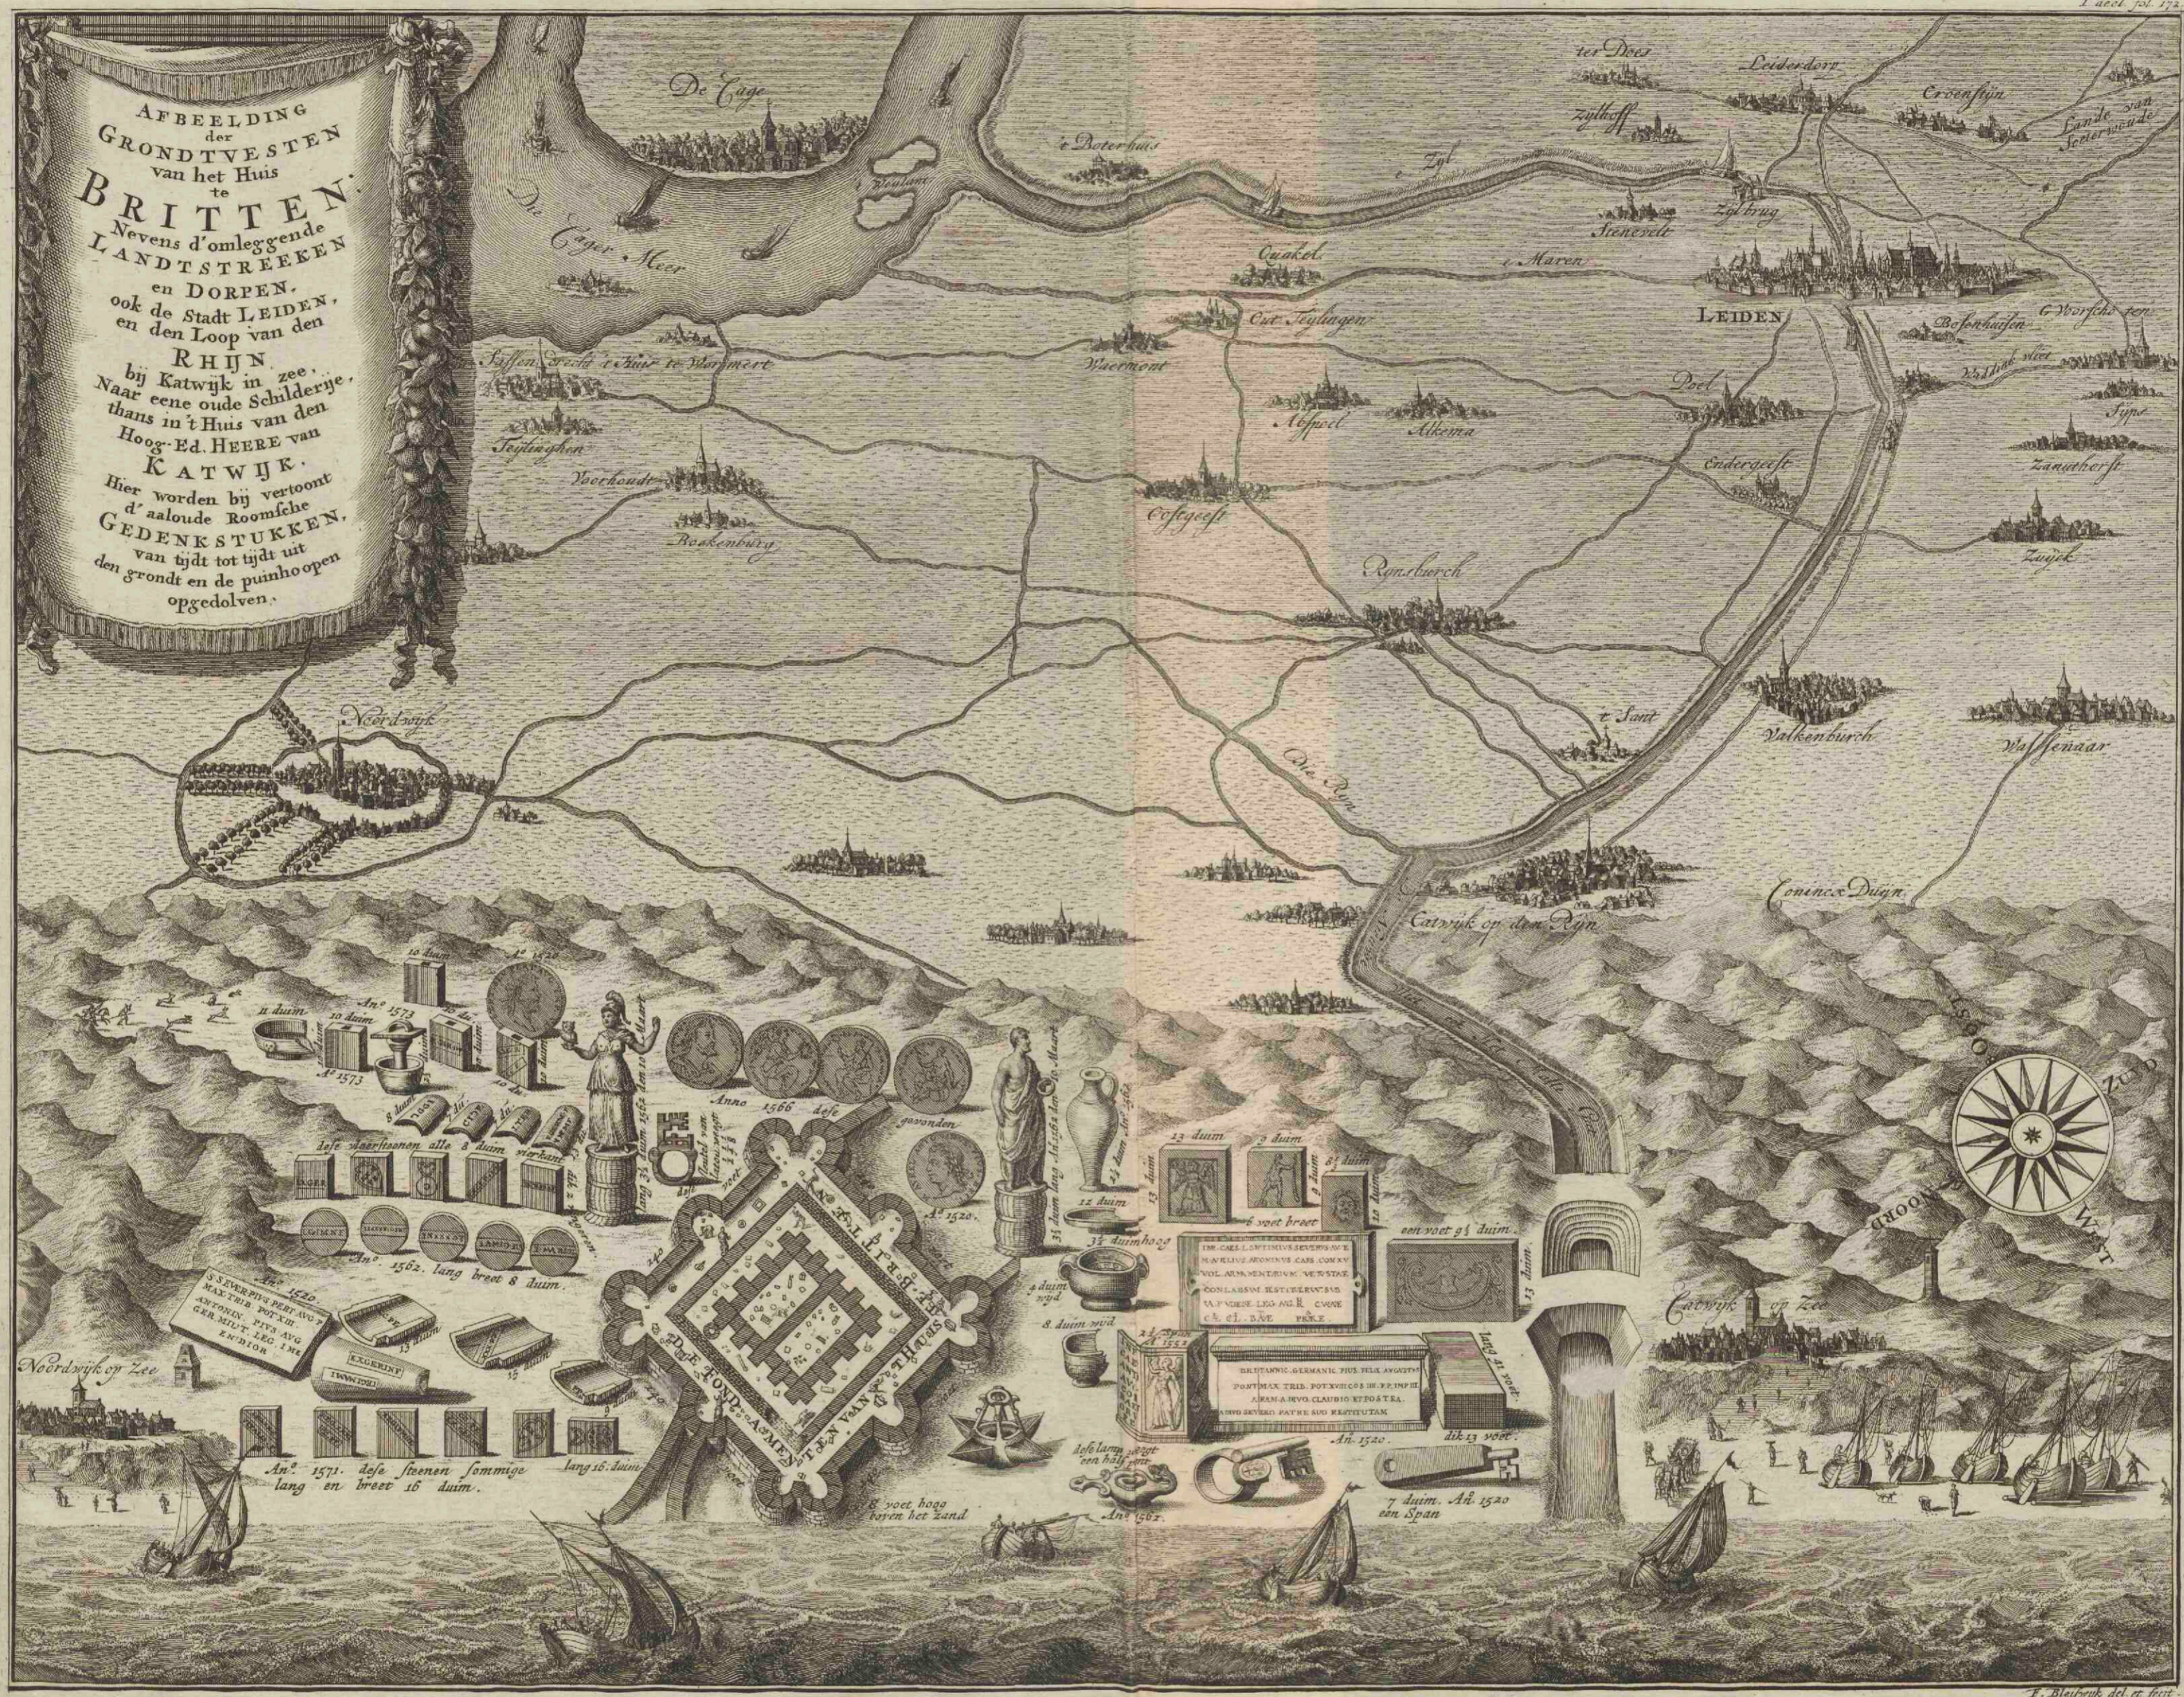

**Afbeelding der grondtvesten van het Huis te Britten : nevens
d'omleggende landstreeken en dorpen, ook de stad Leiden,
en den loop van den Rhyn by Katwyk in zee ... : hier worden
bij vertoont d'aaloude Roomsche gedenkstukken ... uit den
grondt ... opgedolven**

<https://hdl.handle.net/1874/350541>

G7301289
VIII B k 4P