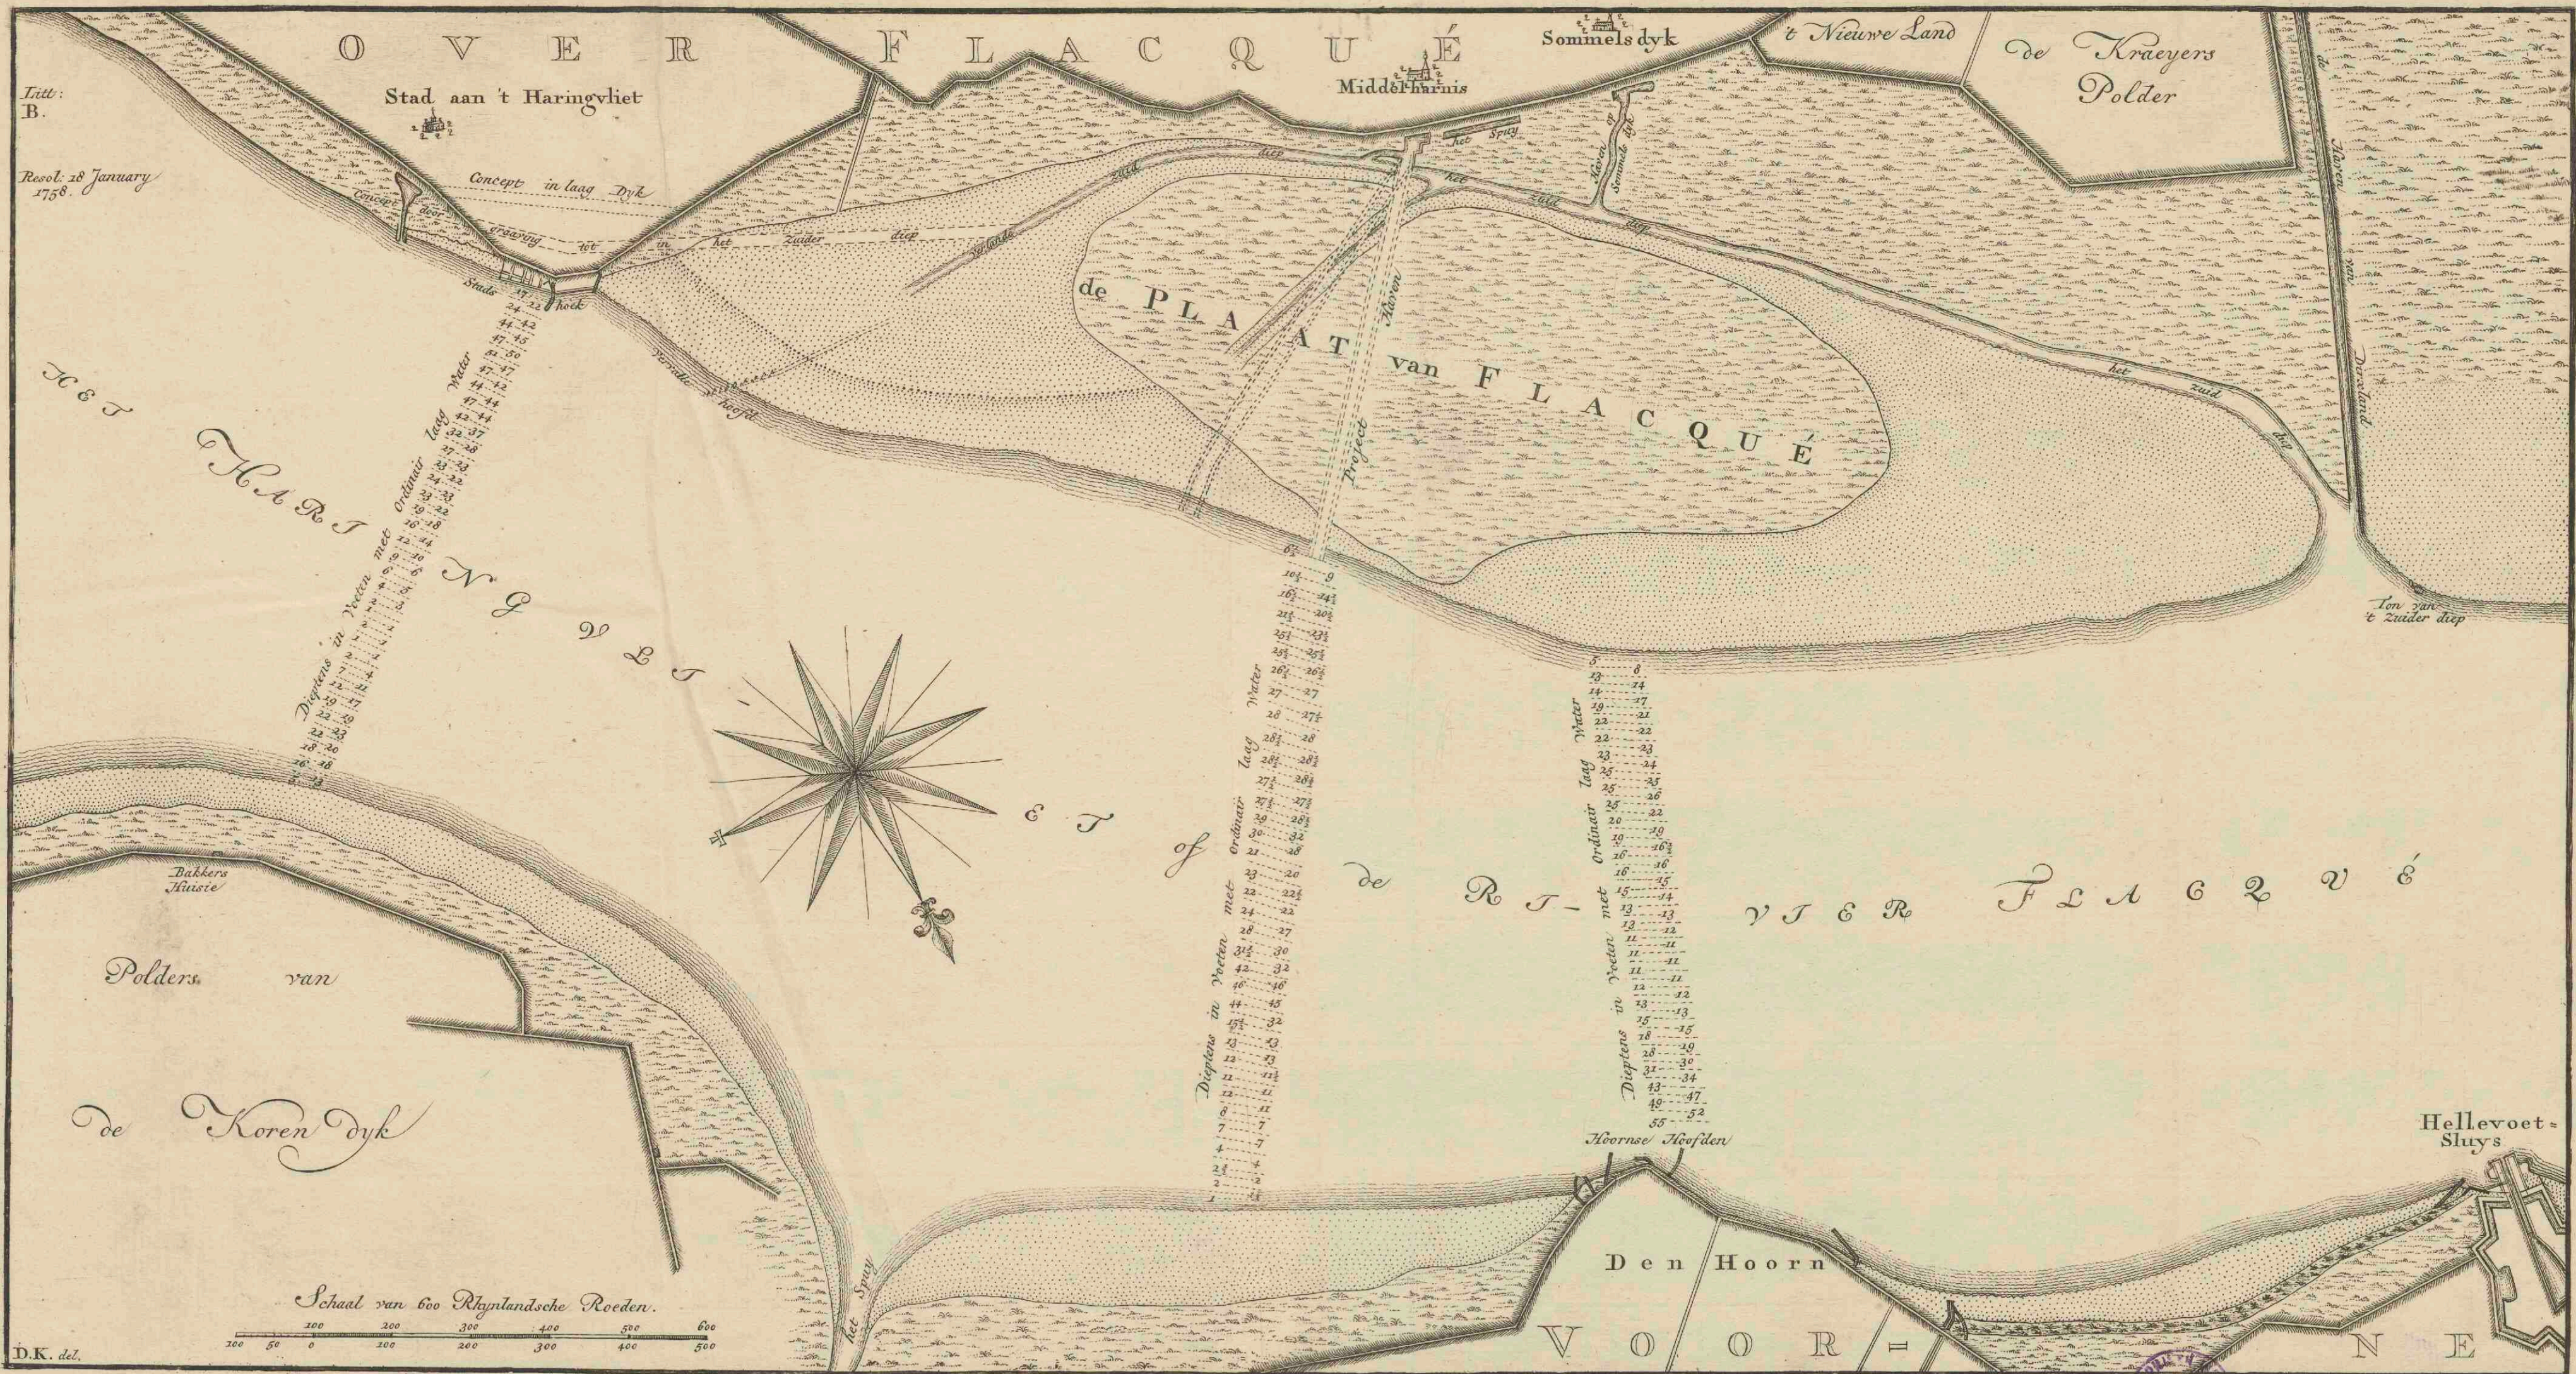

**[Kaart van het noordelijk deel van Overflakkee, met daarin  
Middelharnis en Sommelsdijk, het Haringvliet en de zuidelijke  
oever van Voorne]**

<https://hdl.handle.net/1874/350548>

Litt.  
B.  
Resol. 28 January  
1758.

Schaal van 600 Rijnlandsche Roeden.  
100 200 300 400 500 600  
100 50 0 100 200 300 400 500

97301300

VIII Bk 54