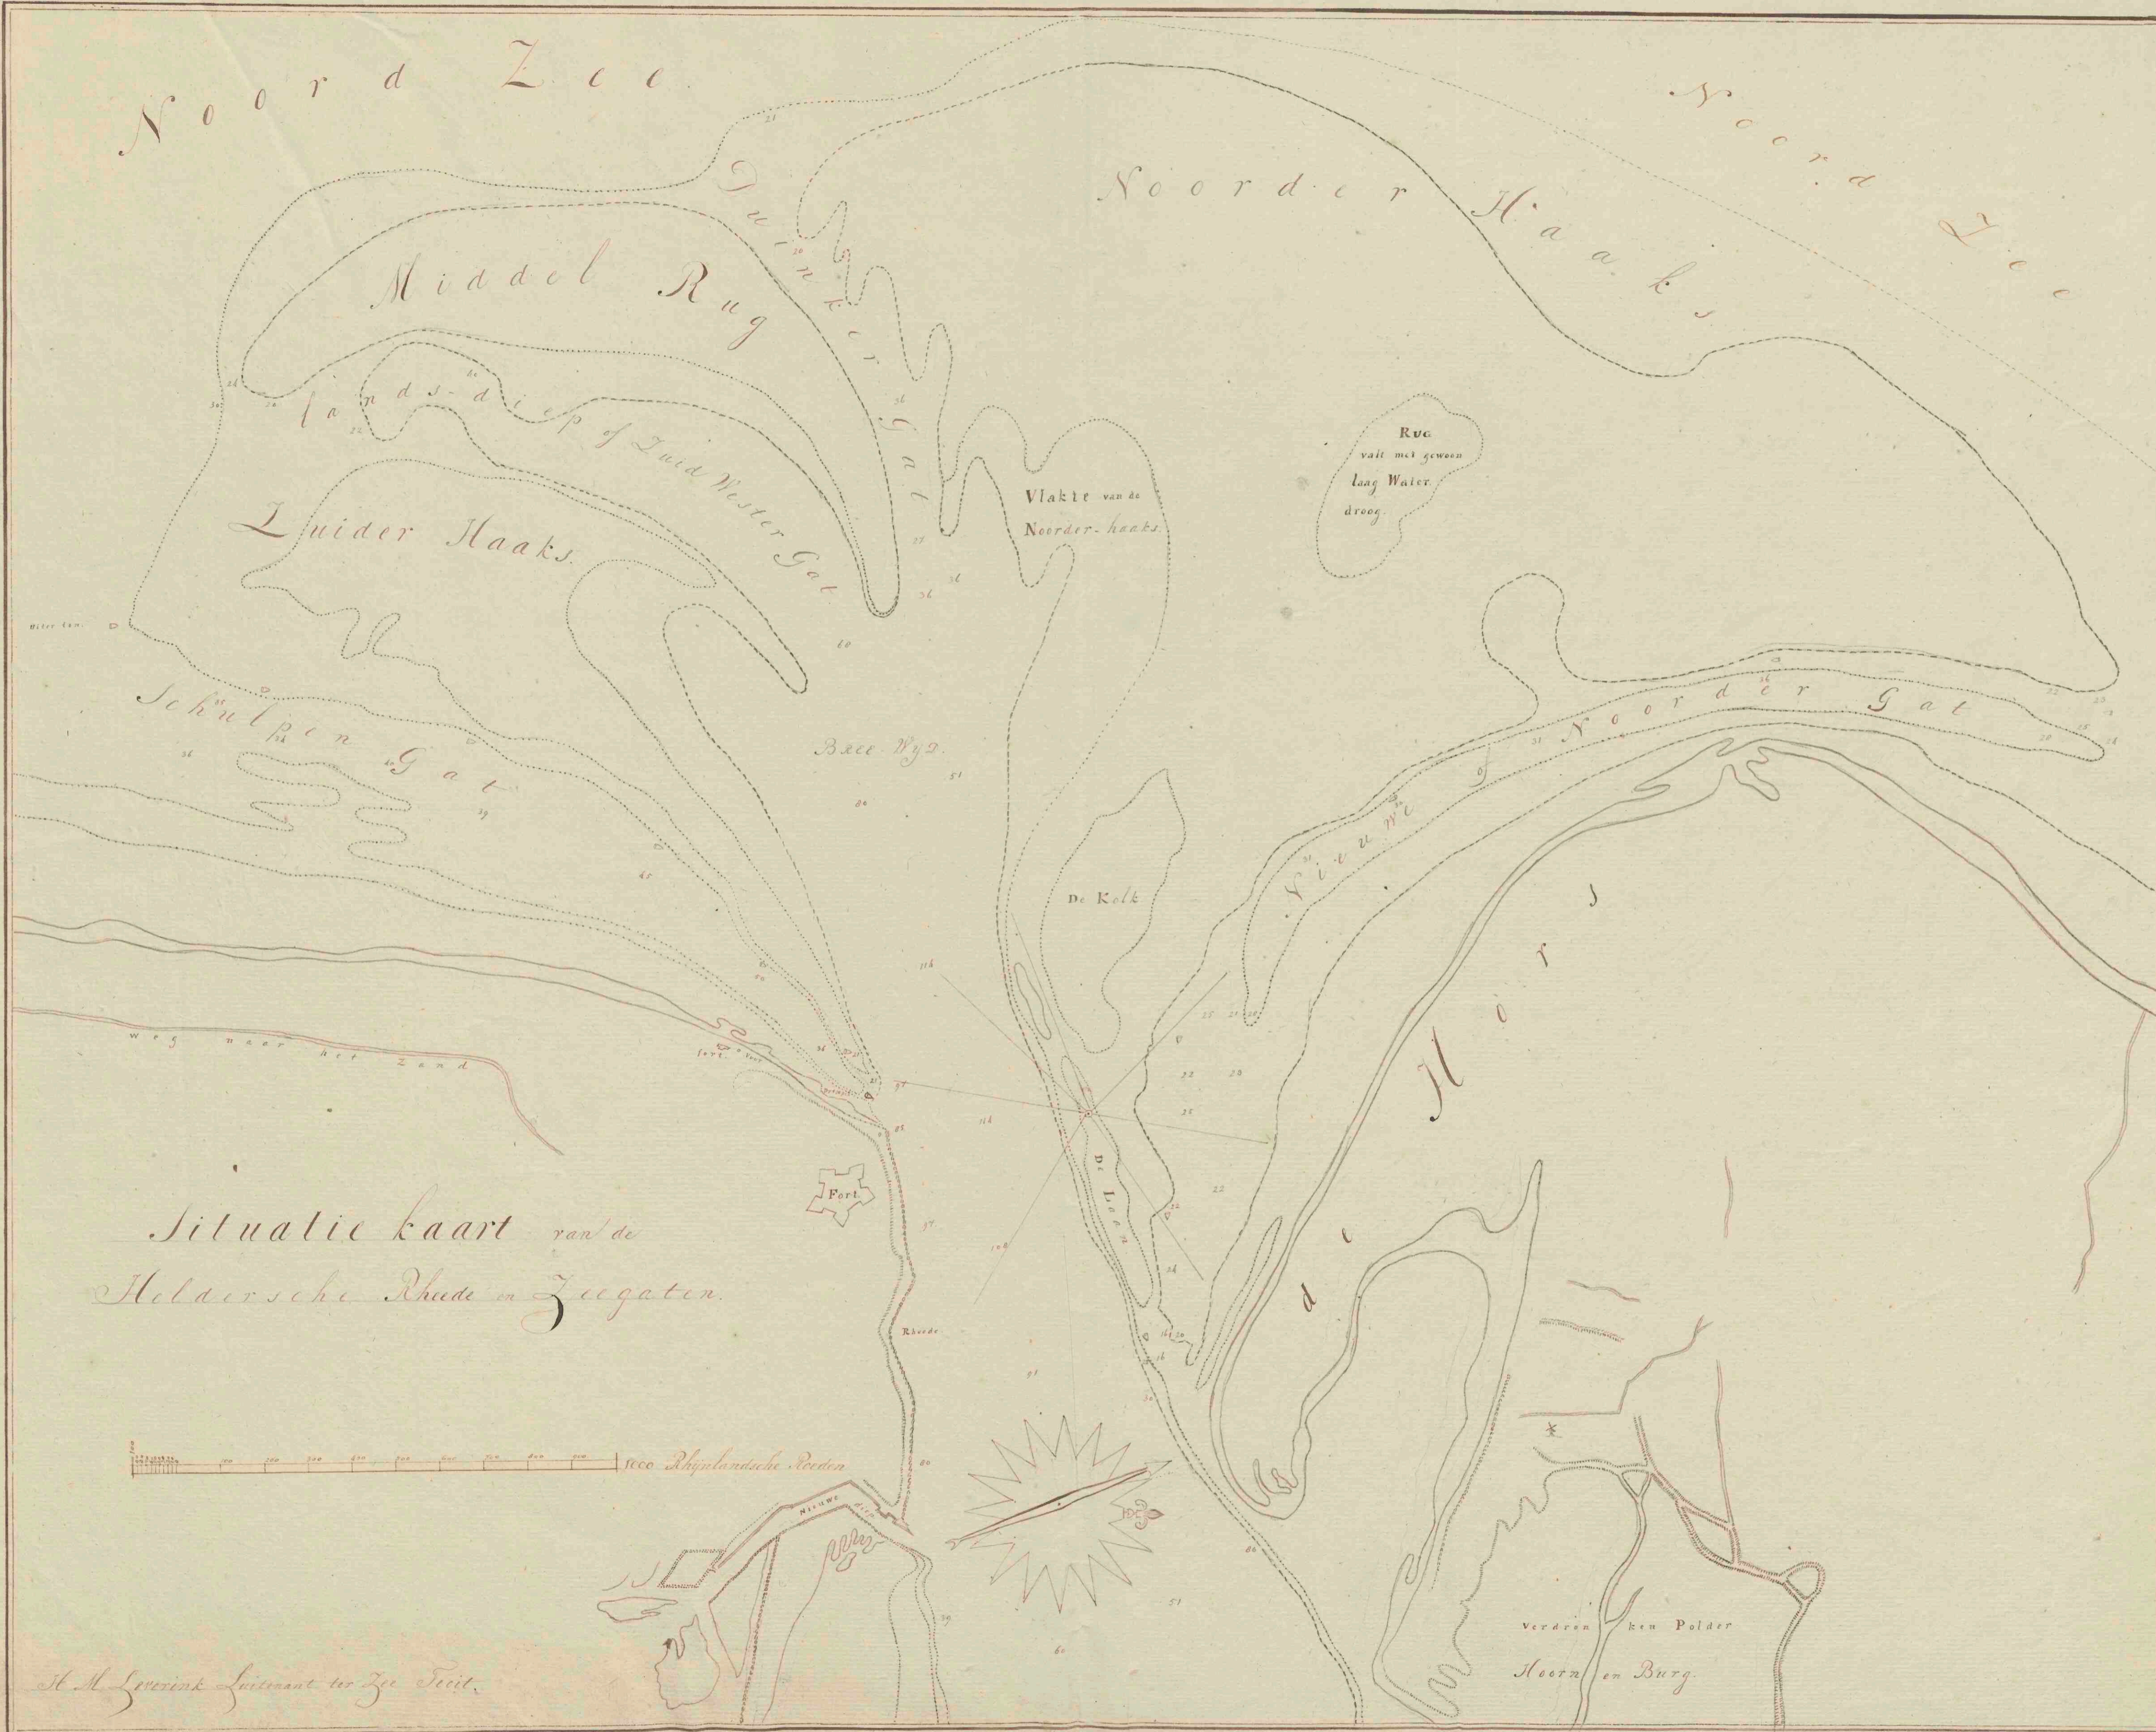

Situatie kaart van de Heldersche Rheede en zeegaten

<https://hdl.handle.net/1874/350553>

Noord Zee

Noorder Helder Zee

Middel Rug

lands-diep of Zuid Westers Gat

Zuiders Haaks

Schulpen Gat

Vlakte van de Noorder-haaks

Ruc valt met gewoon laag Water droog

Bacc Wyd.

Noorder Gat

De Kolk

Situatie kaart van de Helderse Rhede en Zuigaten.

1000 Rhijnlandische Roeden

H. M. Lovensink Luitenant ter Zee 2e Cl.