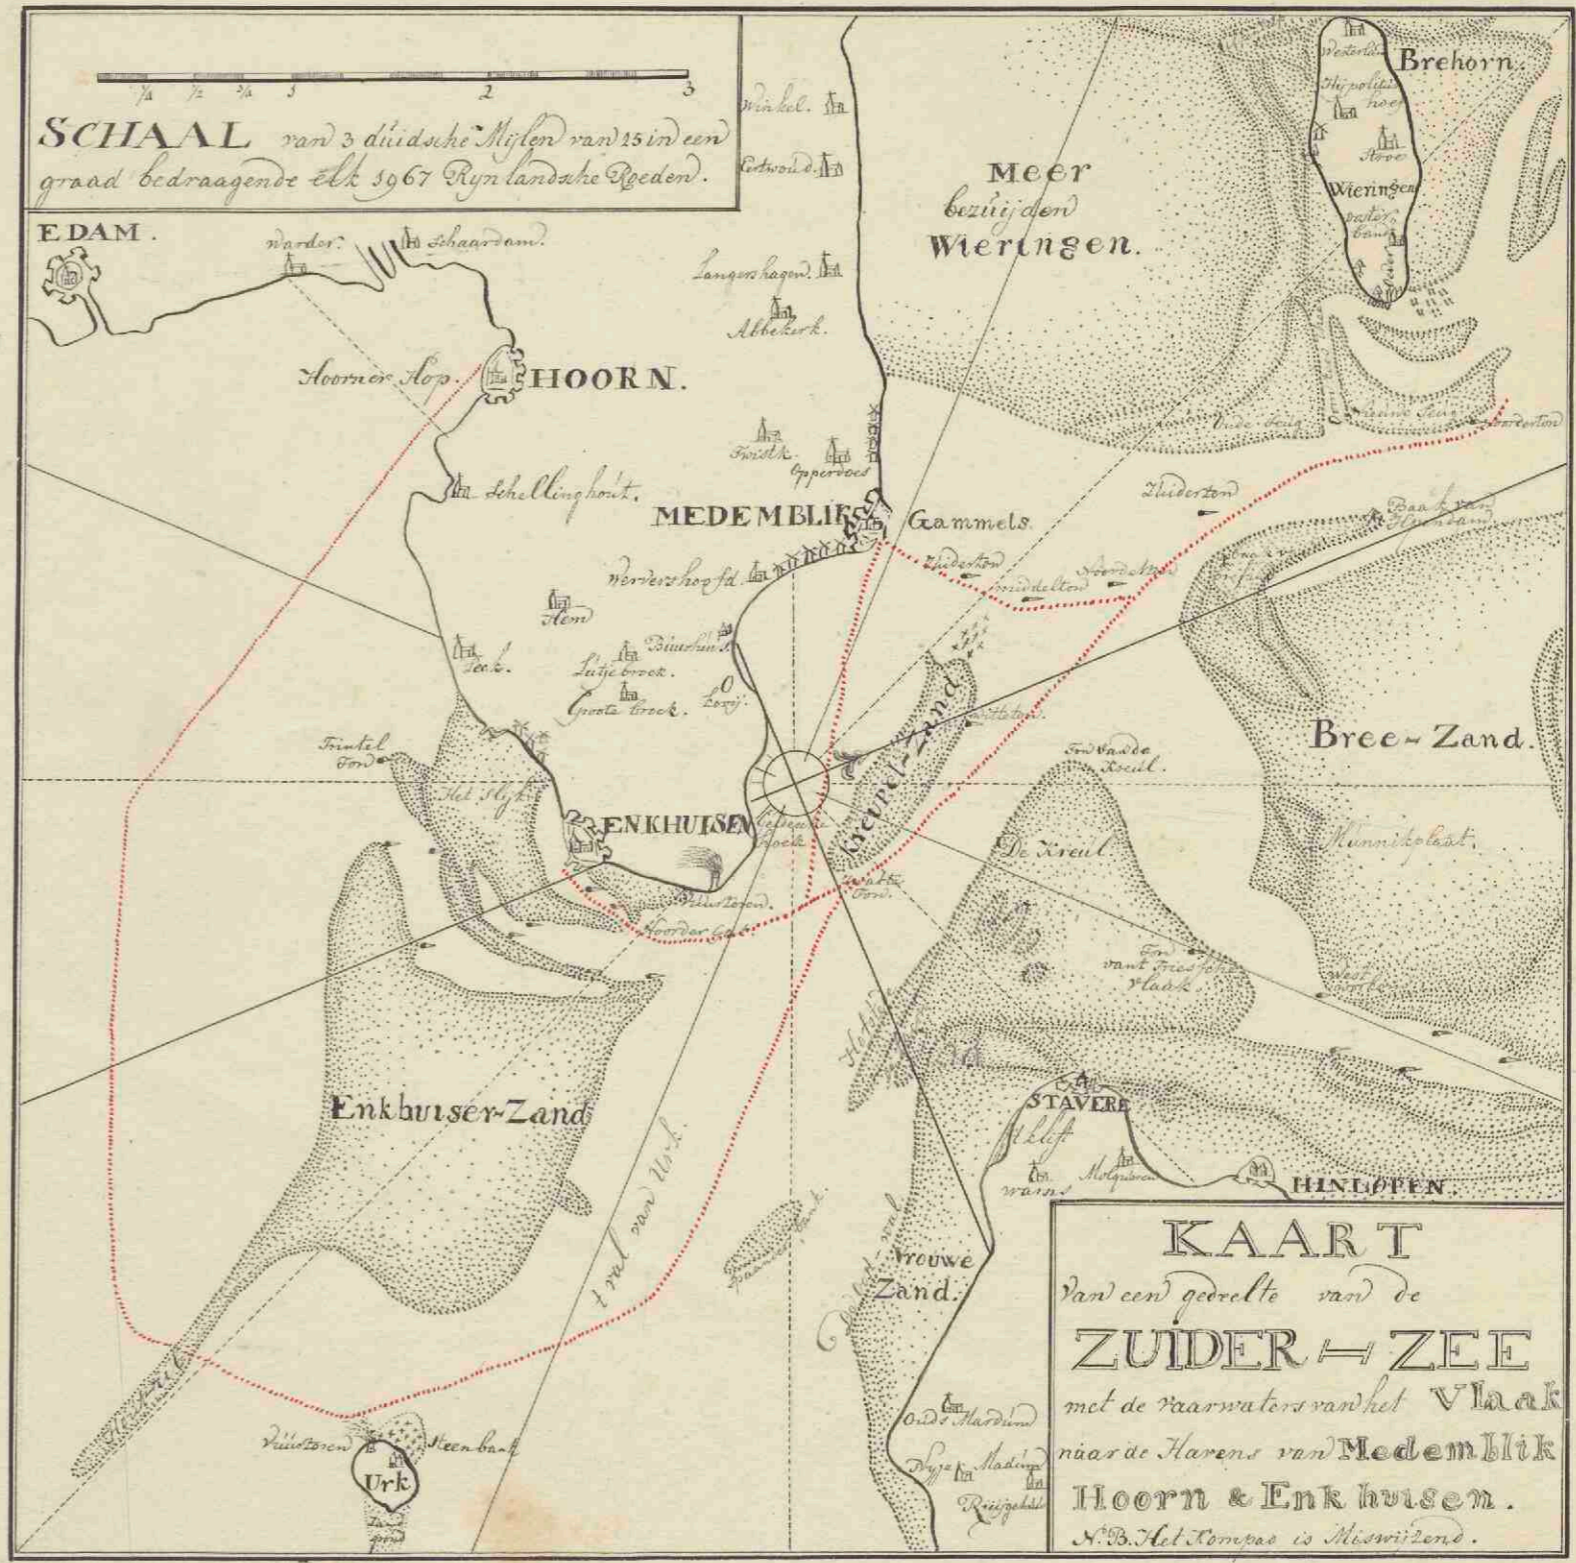

# **Kaart van een gedeelte van de Zuider-Zee met de vaarwaters van het Vlaak naar de havens van Medemblik, Hoorn & Enkhuisen.**

<https://hdl.handle.net/1874/350558>

Biblioth. Rhen.-Traj.  
d. d.  
Vir. Cl. G. Moll.  
MAPPAE MARINAE.  
Sect. **N.**  
N<sup>o</sup>. **39.**