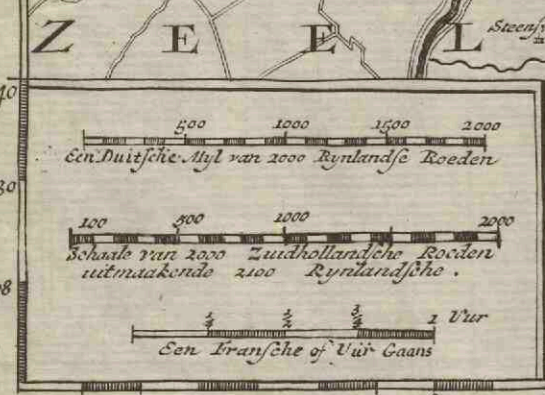

# **Nieuwe kaart van het Zuid Westelykste deel van Holland, behelzende de baljuwschappen Voorne, Putten enz.**

<https://hdl.handle.net/1874/350590>

NIEUWE KAART  
 van het  
 ZUID WESTELYKSTE DEEL  
 VAN HOLLAND,  
 behelzende de Baljuwschappen  
**VOORNE, PUTTEN**  
 enz.  
 te AMSTERDAM by  
 ISAAK TRION.  
 MDCCLXVIII.

6720122

VIII Bk 60

20 1 2 3 4 5 6 7 8 9 10 11 12 13 14 15 16 17 18 19 20 21 22 23 24 25 26 27 28 29 30 31 32 33 34 35 36 37 38 39 40 41 42 43 44 45 46

52 51 50 49 48 47 46 45 44 43 42 41 40 39 38

DE NOORD

ZEE

T B ROUWERS  
 HAVENSE GAT

20 1 2 3 4 5 6 7 8 9 10 11 12 13 14 15 16 17 18 19 20 21 22 23 24 25 26 27 28 29 30 31 32 33 34 35 36 37 38 39 40 41 42 43 44 45 46