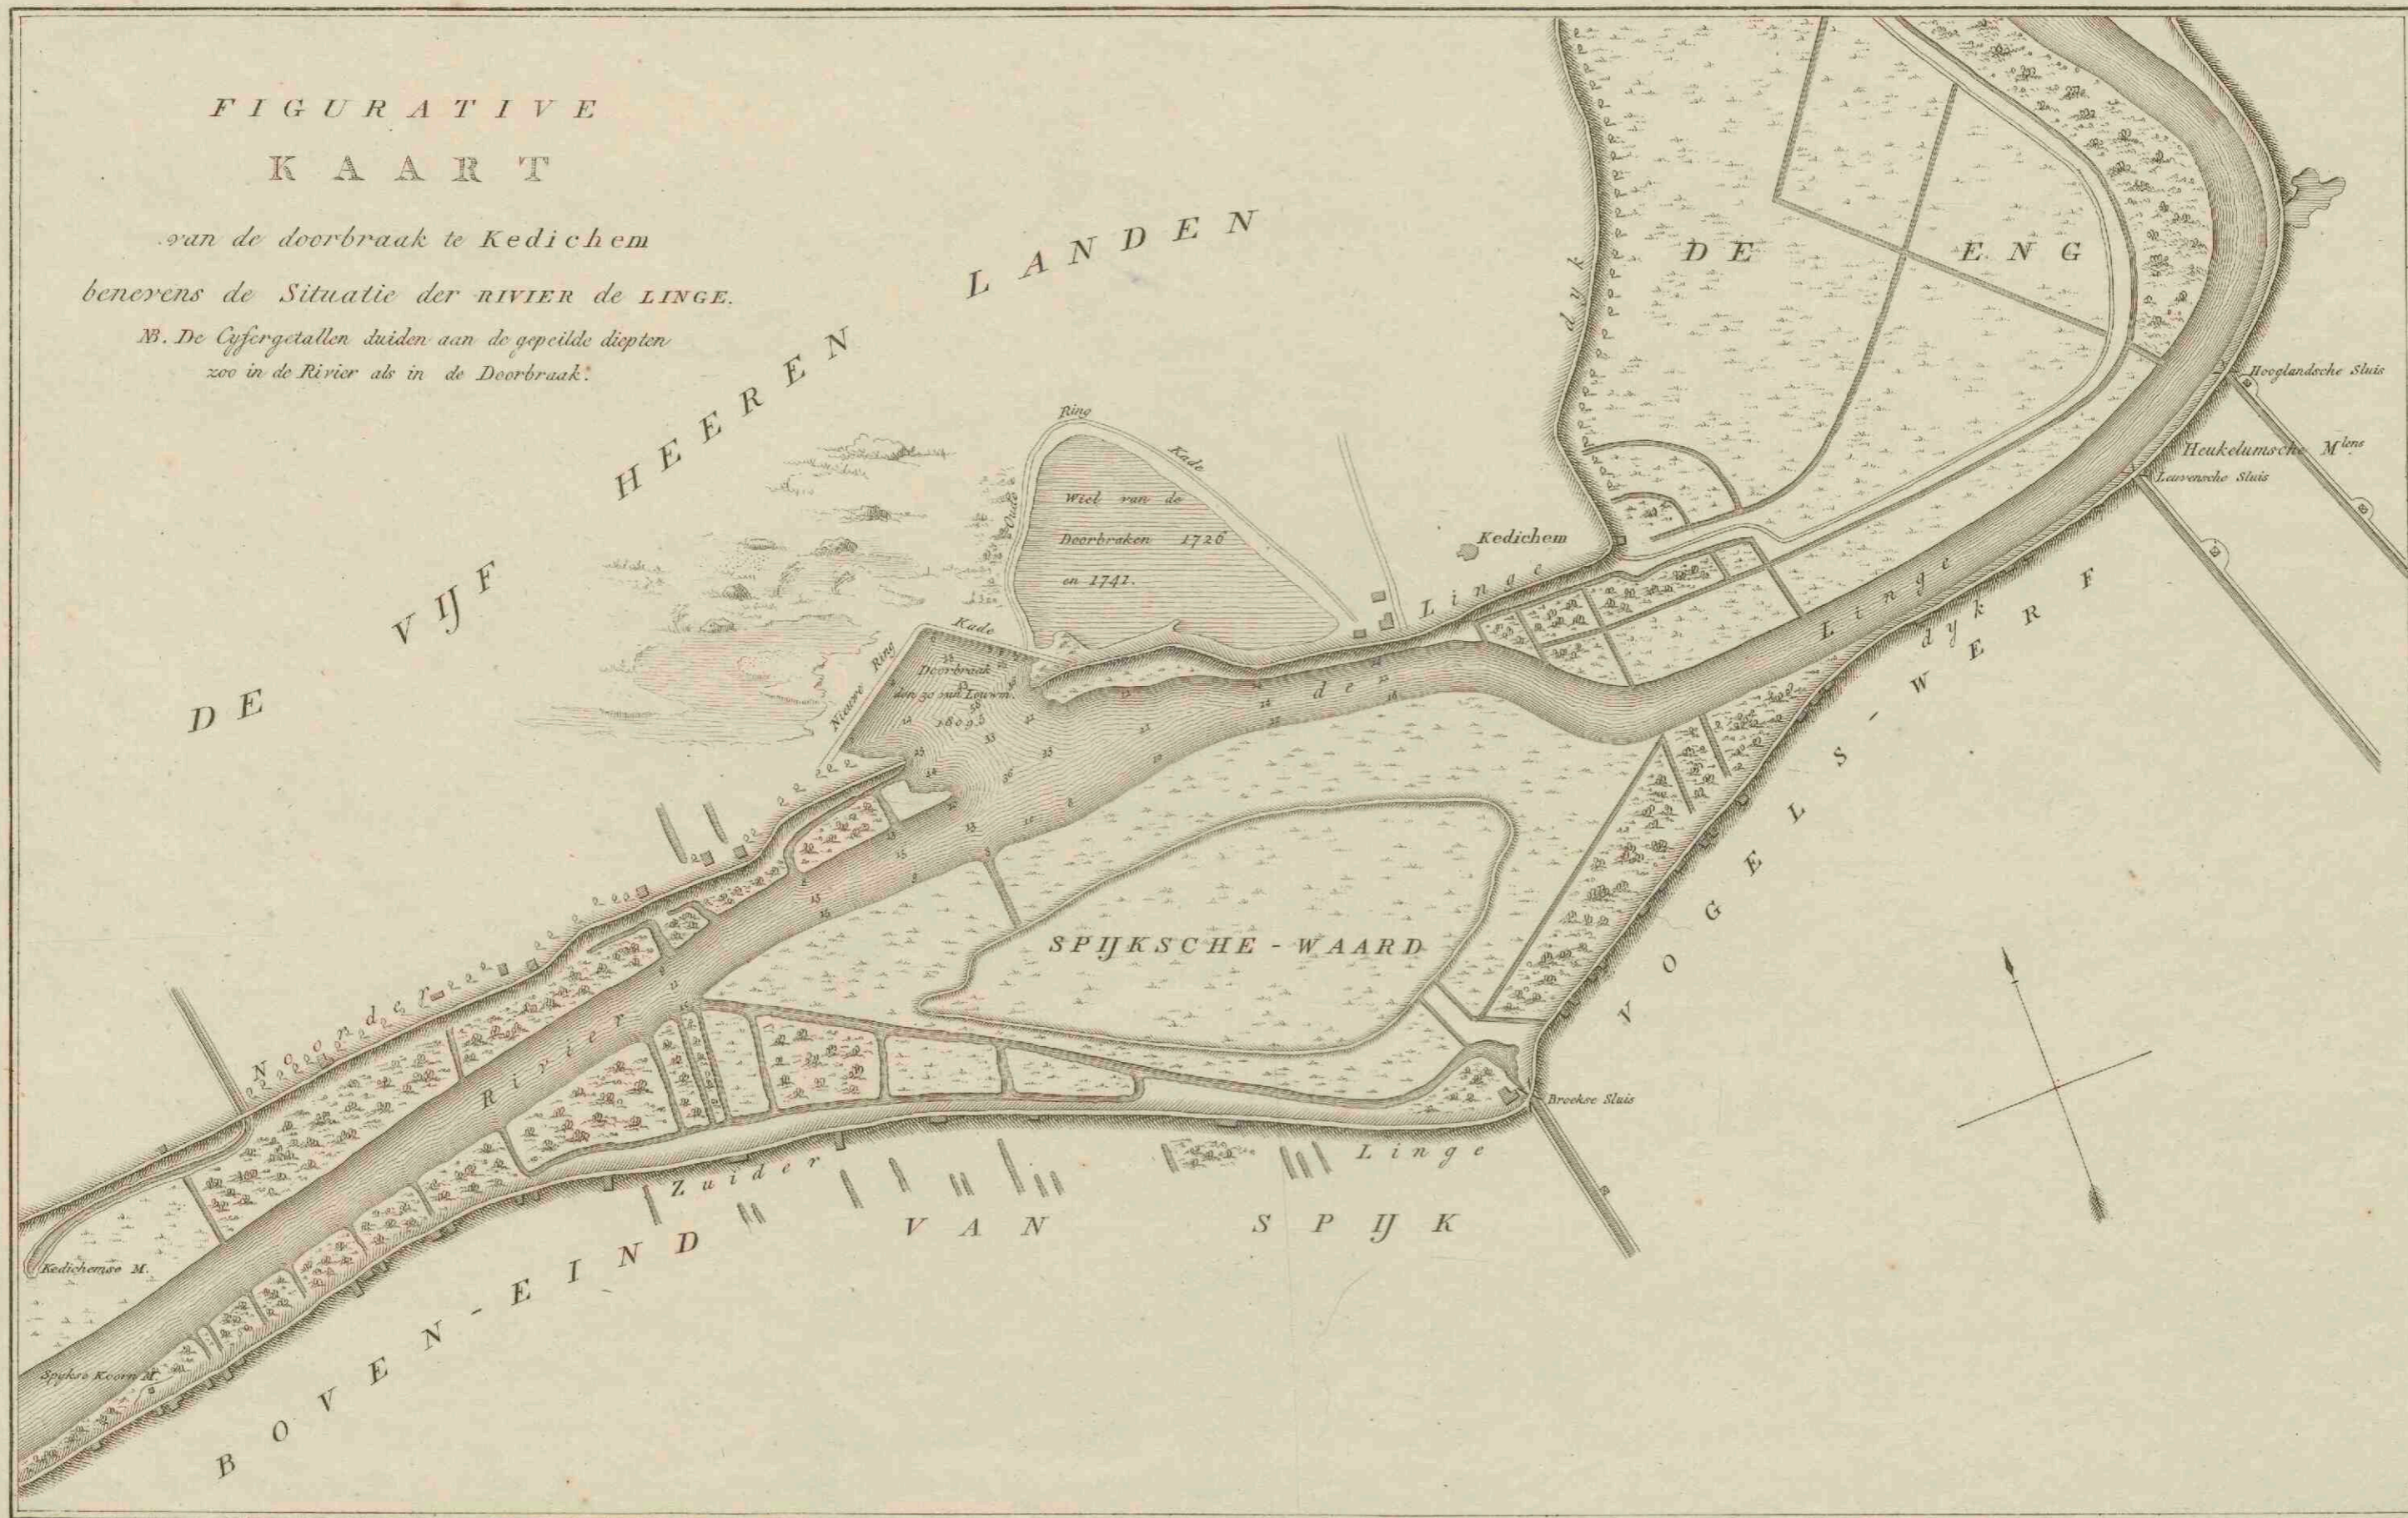

Figurative kaart van de doorbraak te Kedichem benevens de situatie der rivier de Linge.

<https://hdl.handle.net/1874/350595>

FIGURATIVE
K A A R T

van de doorbraak te Kedichem
benevens de Situatie der RIVIER de LINGE.

NB. De Cyfergetallen duiden aan de gepelde diepten
zoo in de Rivier als in de Doorbraak.

VIII Bk 60

97301749