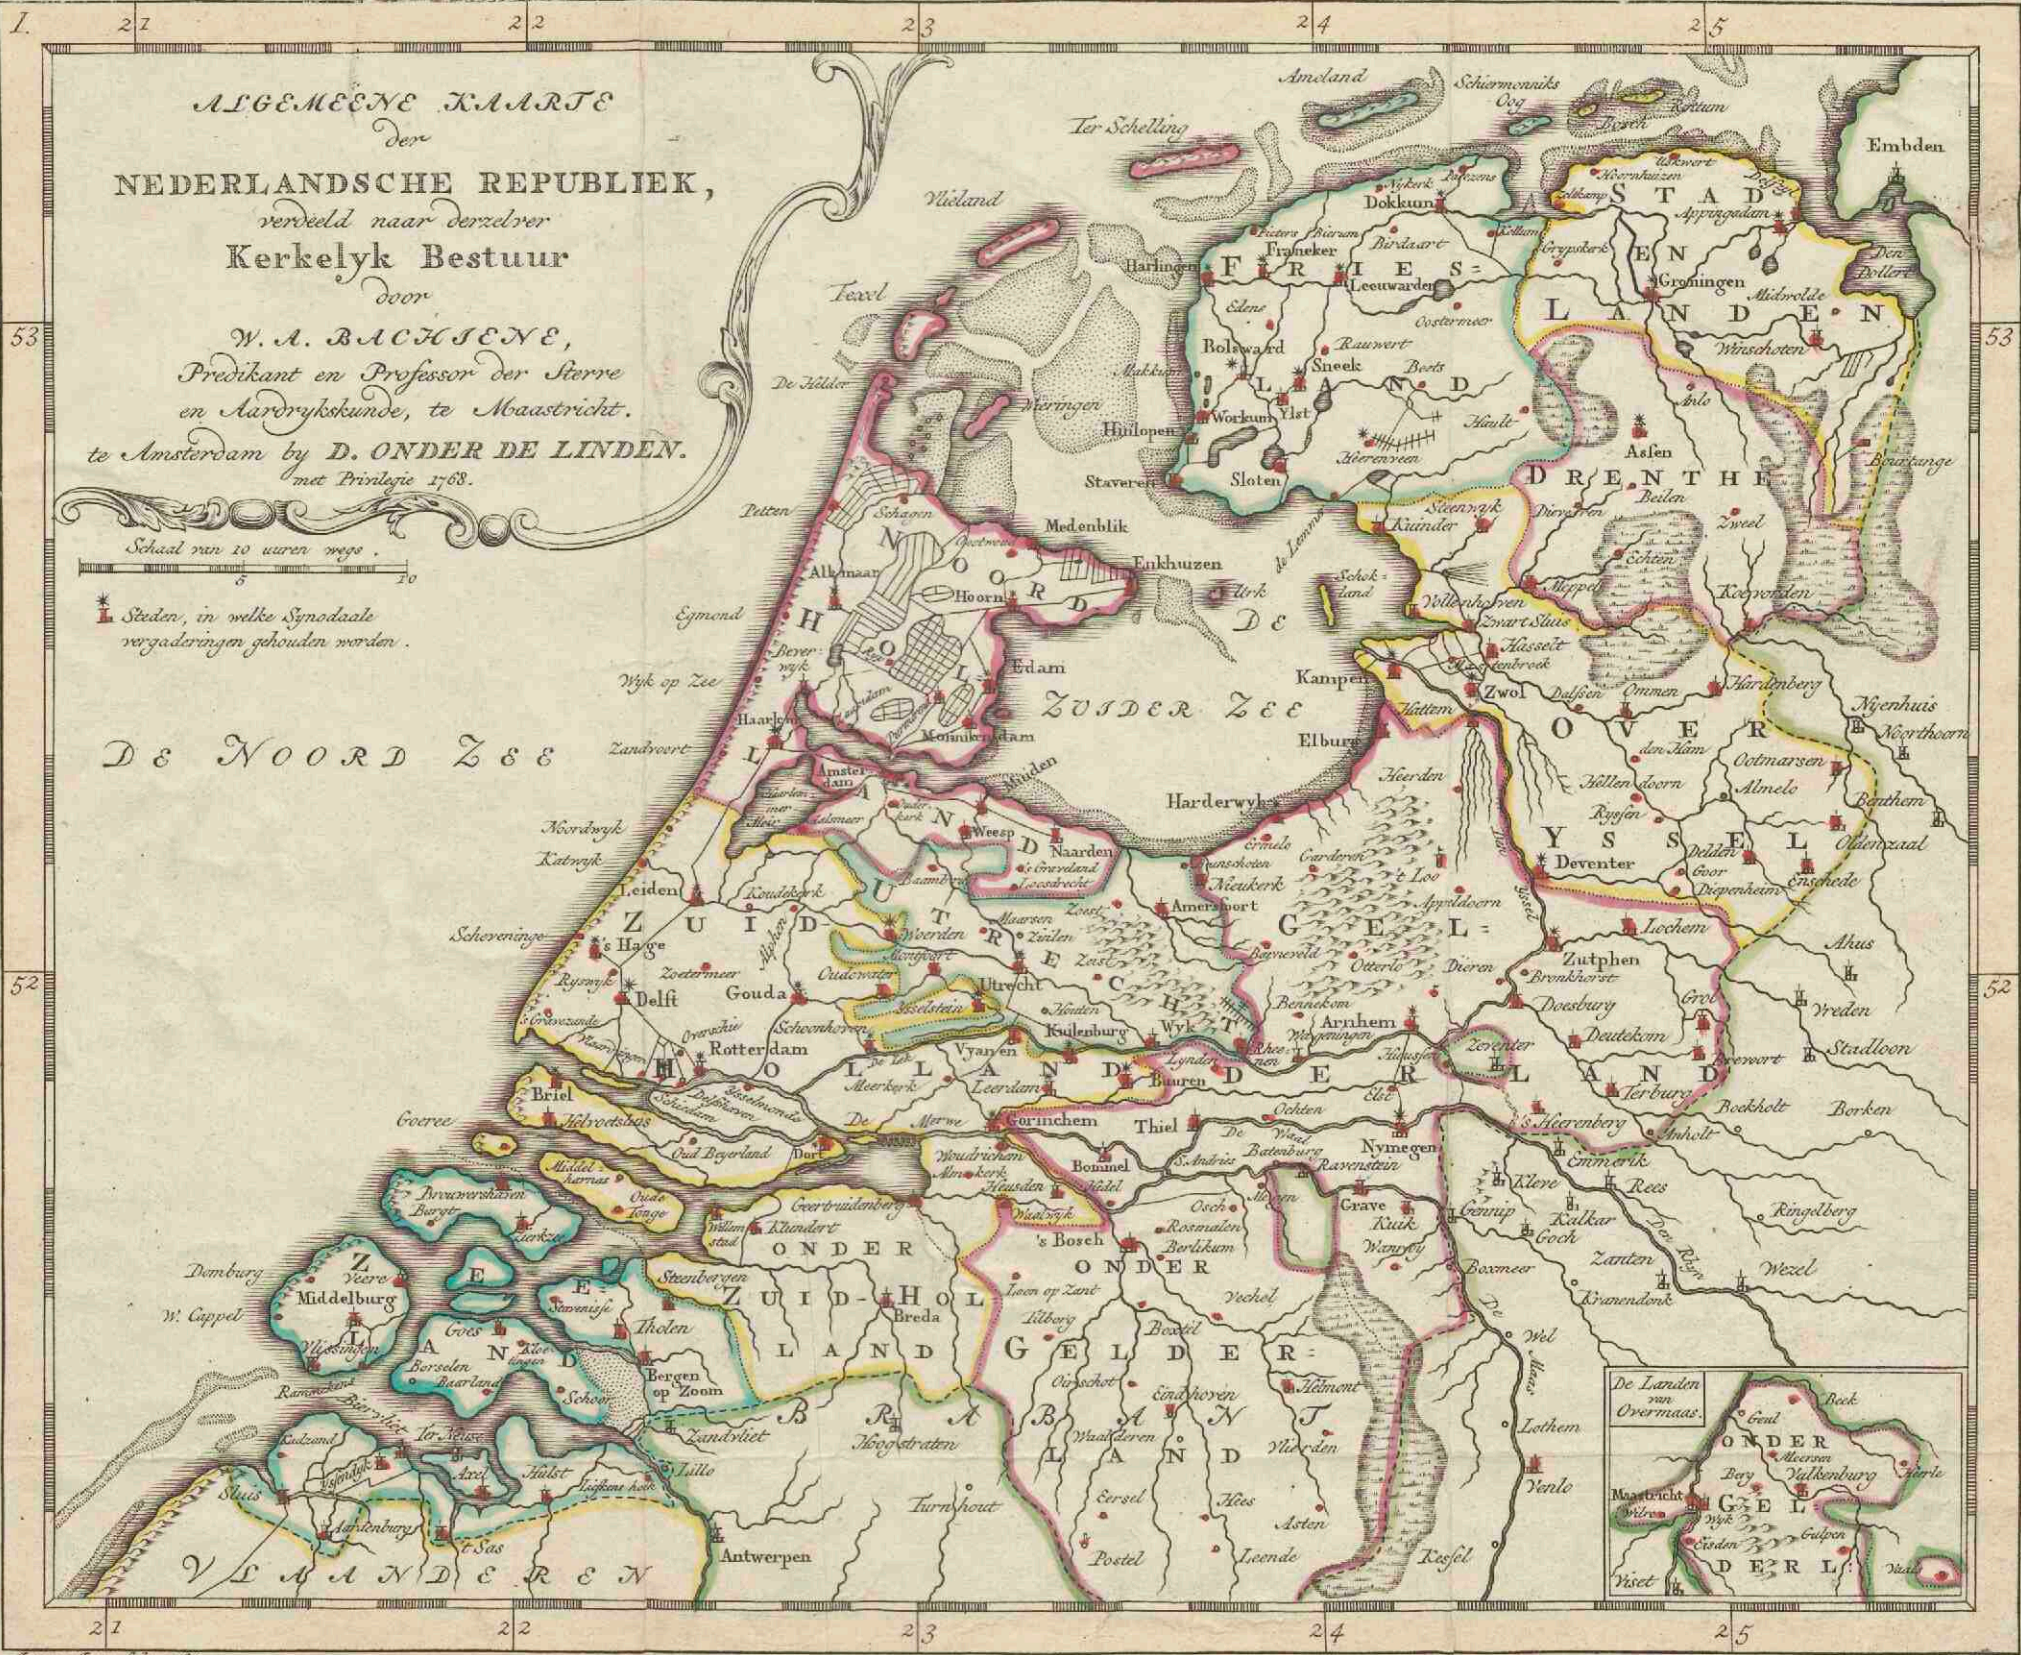

Algemeene kaarte der Nederlandsche Republiek, verdeeld naar derzelver kerkelyk bestuur

Kerkelyk-administratieve kaart van Nederland, Willem Albert Bachiene, 1768

<https://hdl.handle.net/1874/350603>

ALGEMEENE KAARTE
 der
 NEDERLANDSCHE REPUBLIEK,
 verdeeld naar derzelver
 Kerkelyk Bestuur
 door
 W. A. BACHSENE,
 Predikant en Professor der Sterre
 en Aardrykskunde, te Maastricht.
 te Amsterdam by D. ONDER DE LINDEN.
 met Privilegie 1768.

Schaal nu 10 duizen myls.
 10
 5
 0

Steden, in welke Synodale
 vergaderingen gehouden worden.

DE NOORD ZEE

42

1860