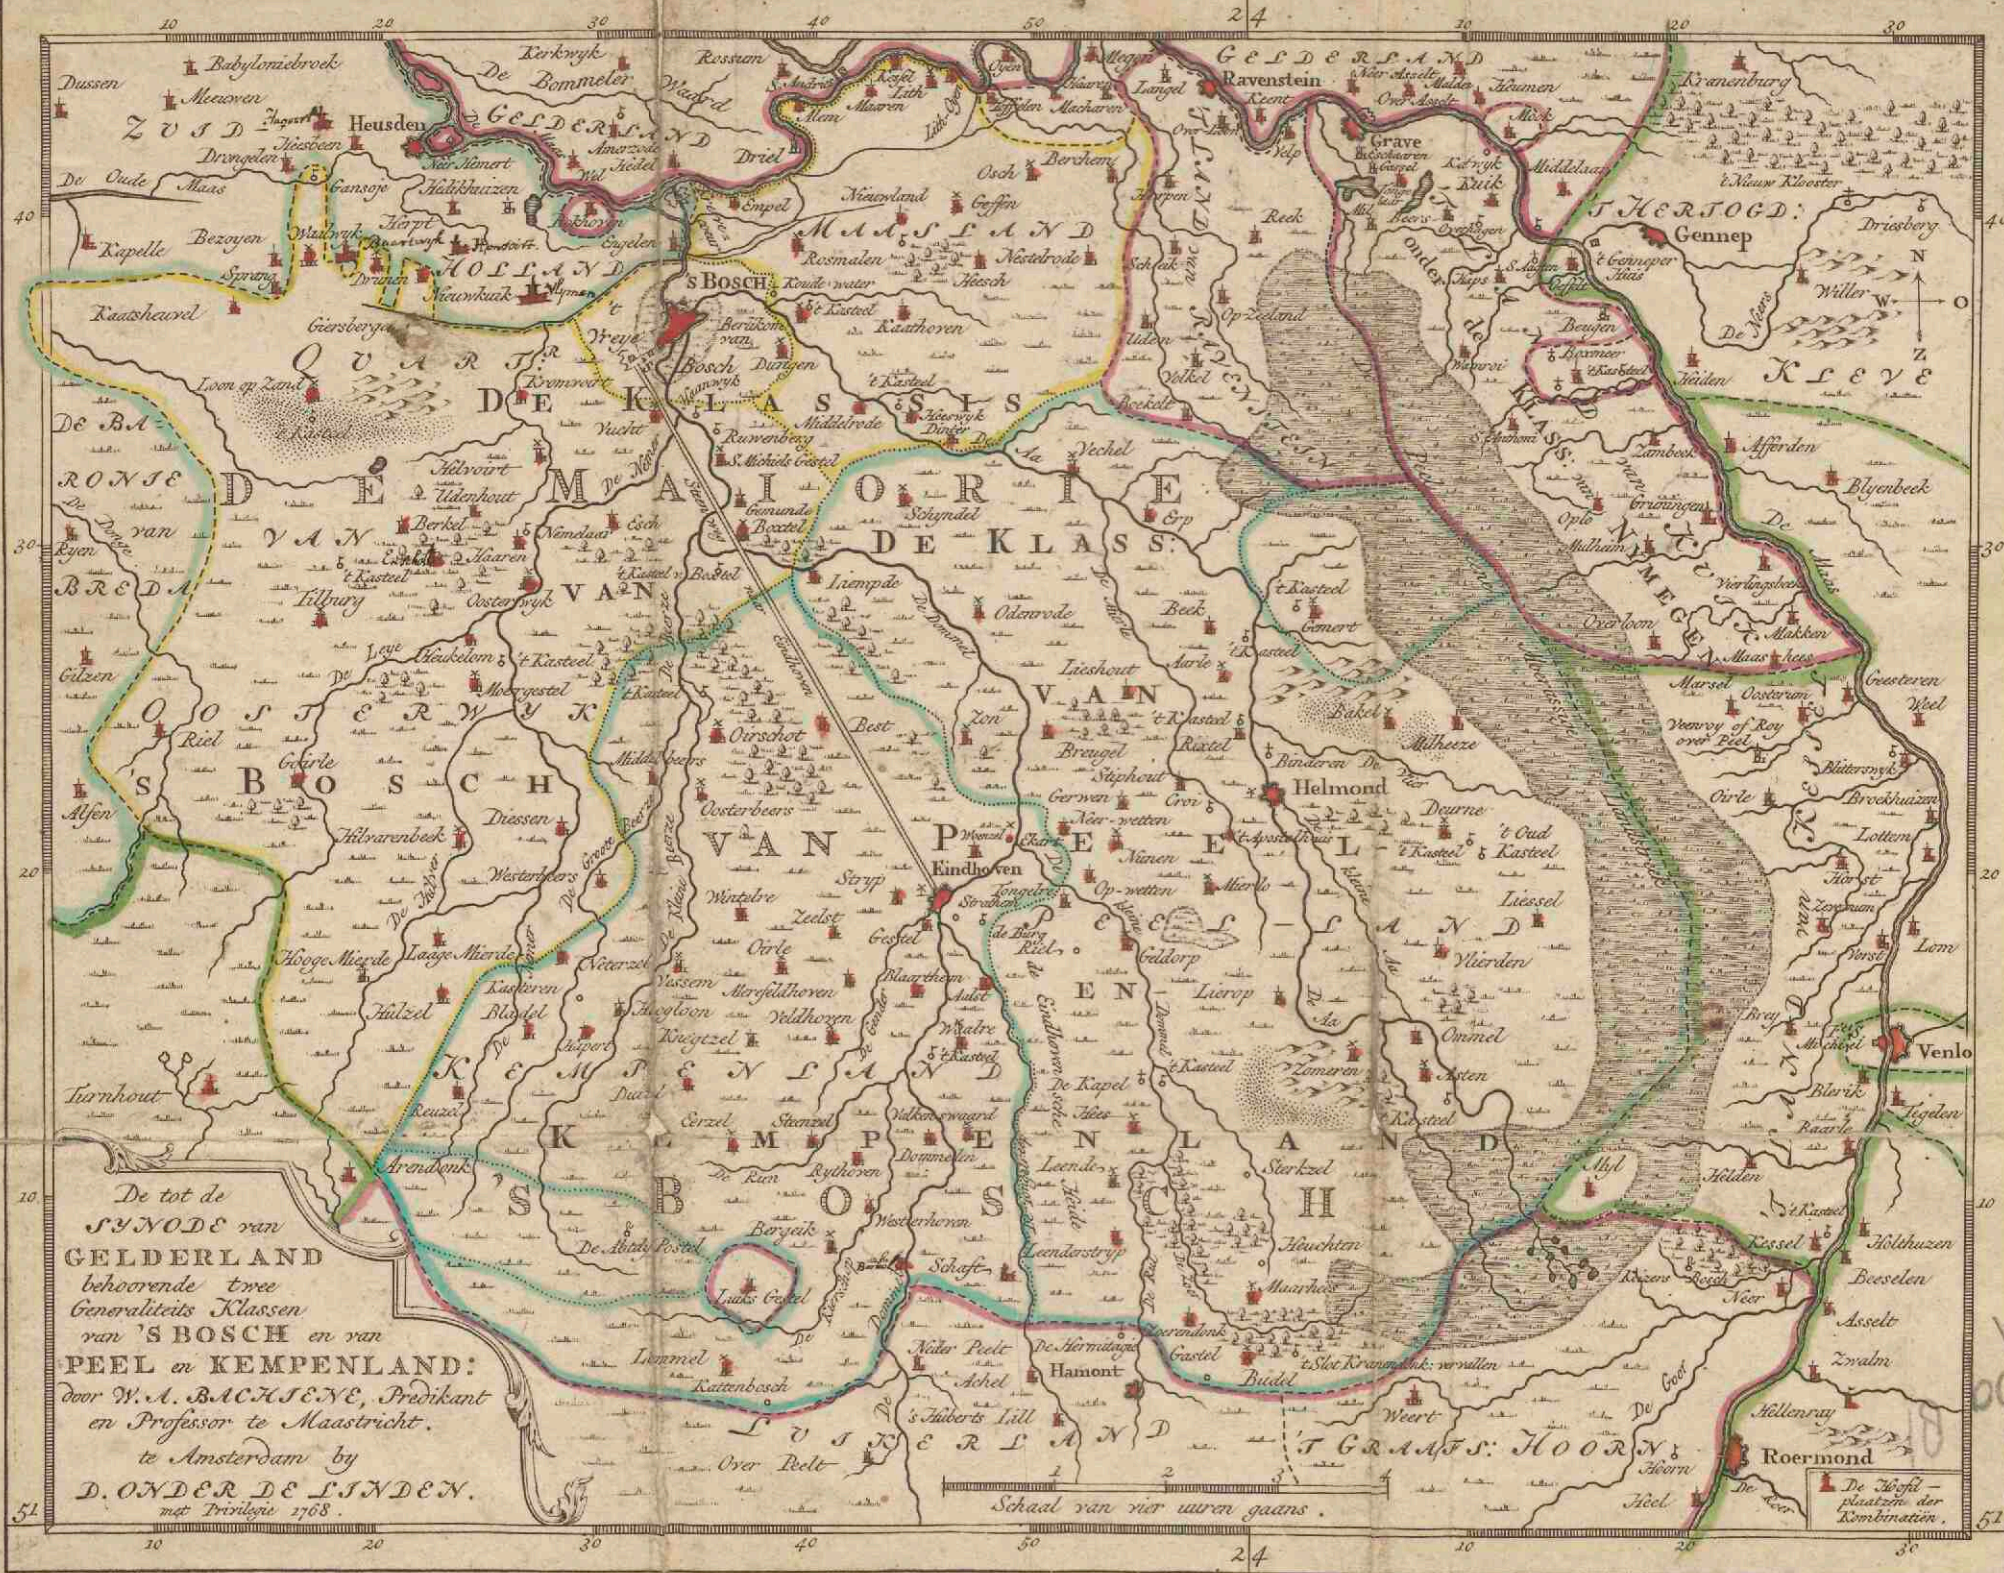

# **De tot de Synode van Gelderland behorende twee generaliteits klassen van 's Bosch en van Peel en Kempenland**

<https://hdl.handle.net/1874/350604>

De tot de  
**SYNODE van**  
**GELDERLAND**  
 behorende twee  
 Generaliteits Klassen  
 van 'S BOSCH en van  
**PEEL en KEMPENLAND:**  
 door W. A. BACHSENE, Predikant  
 en Professor te Maastricht,  
 te Amsterdam by  
**D. ONDER DE LINDEN.**  
 met Privilegie 1768.