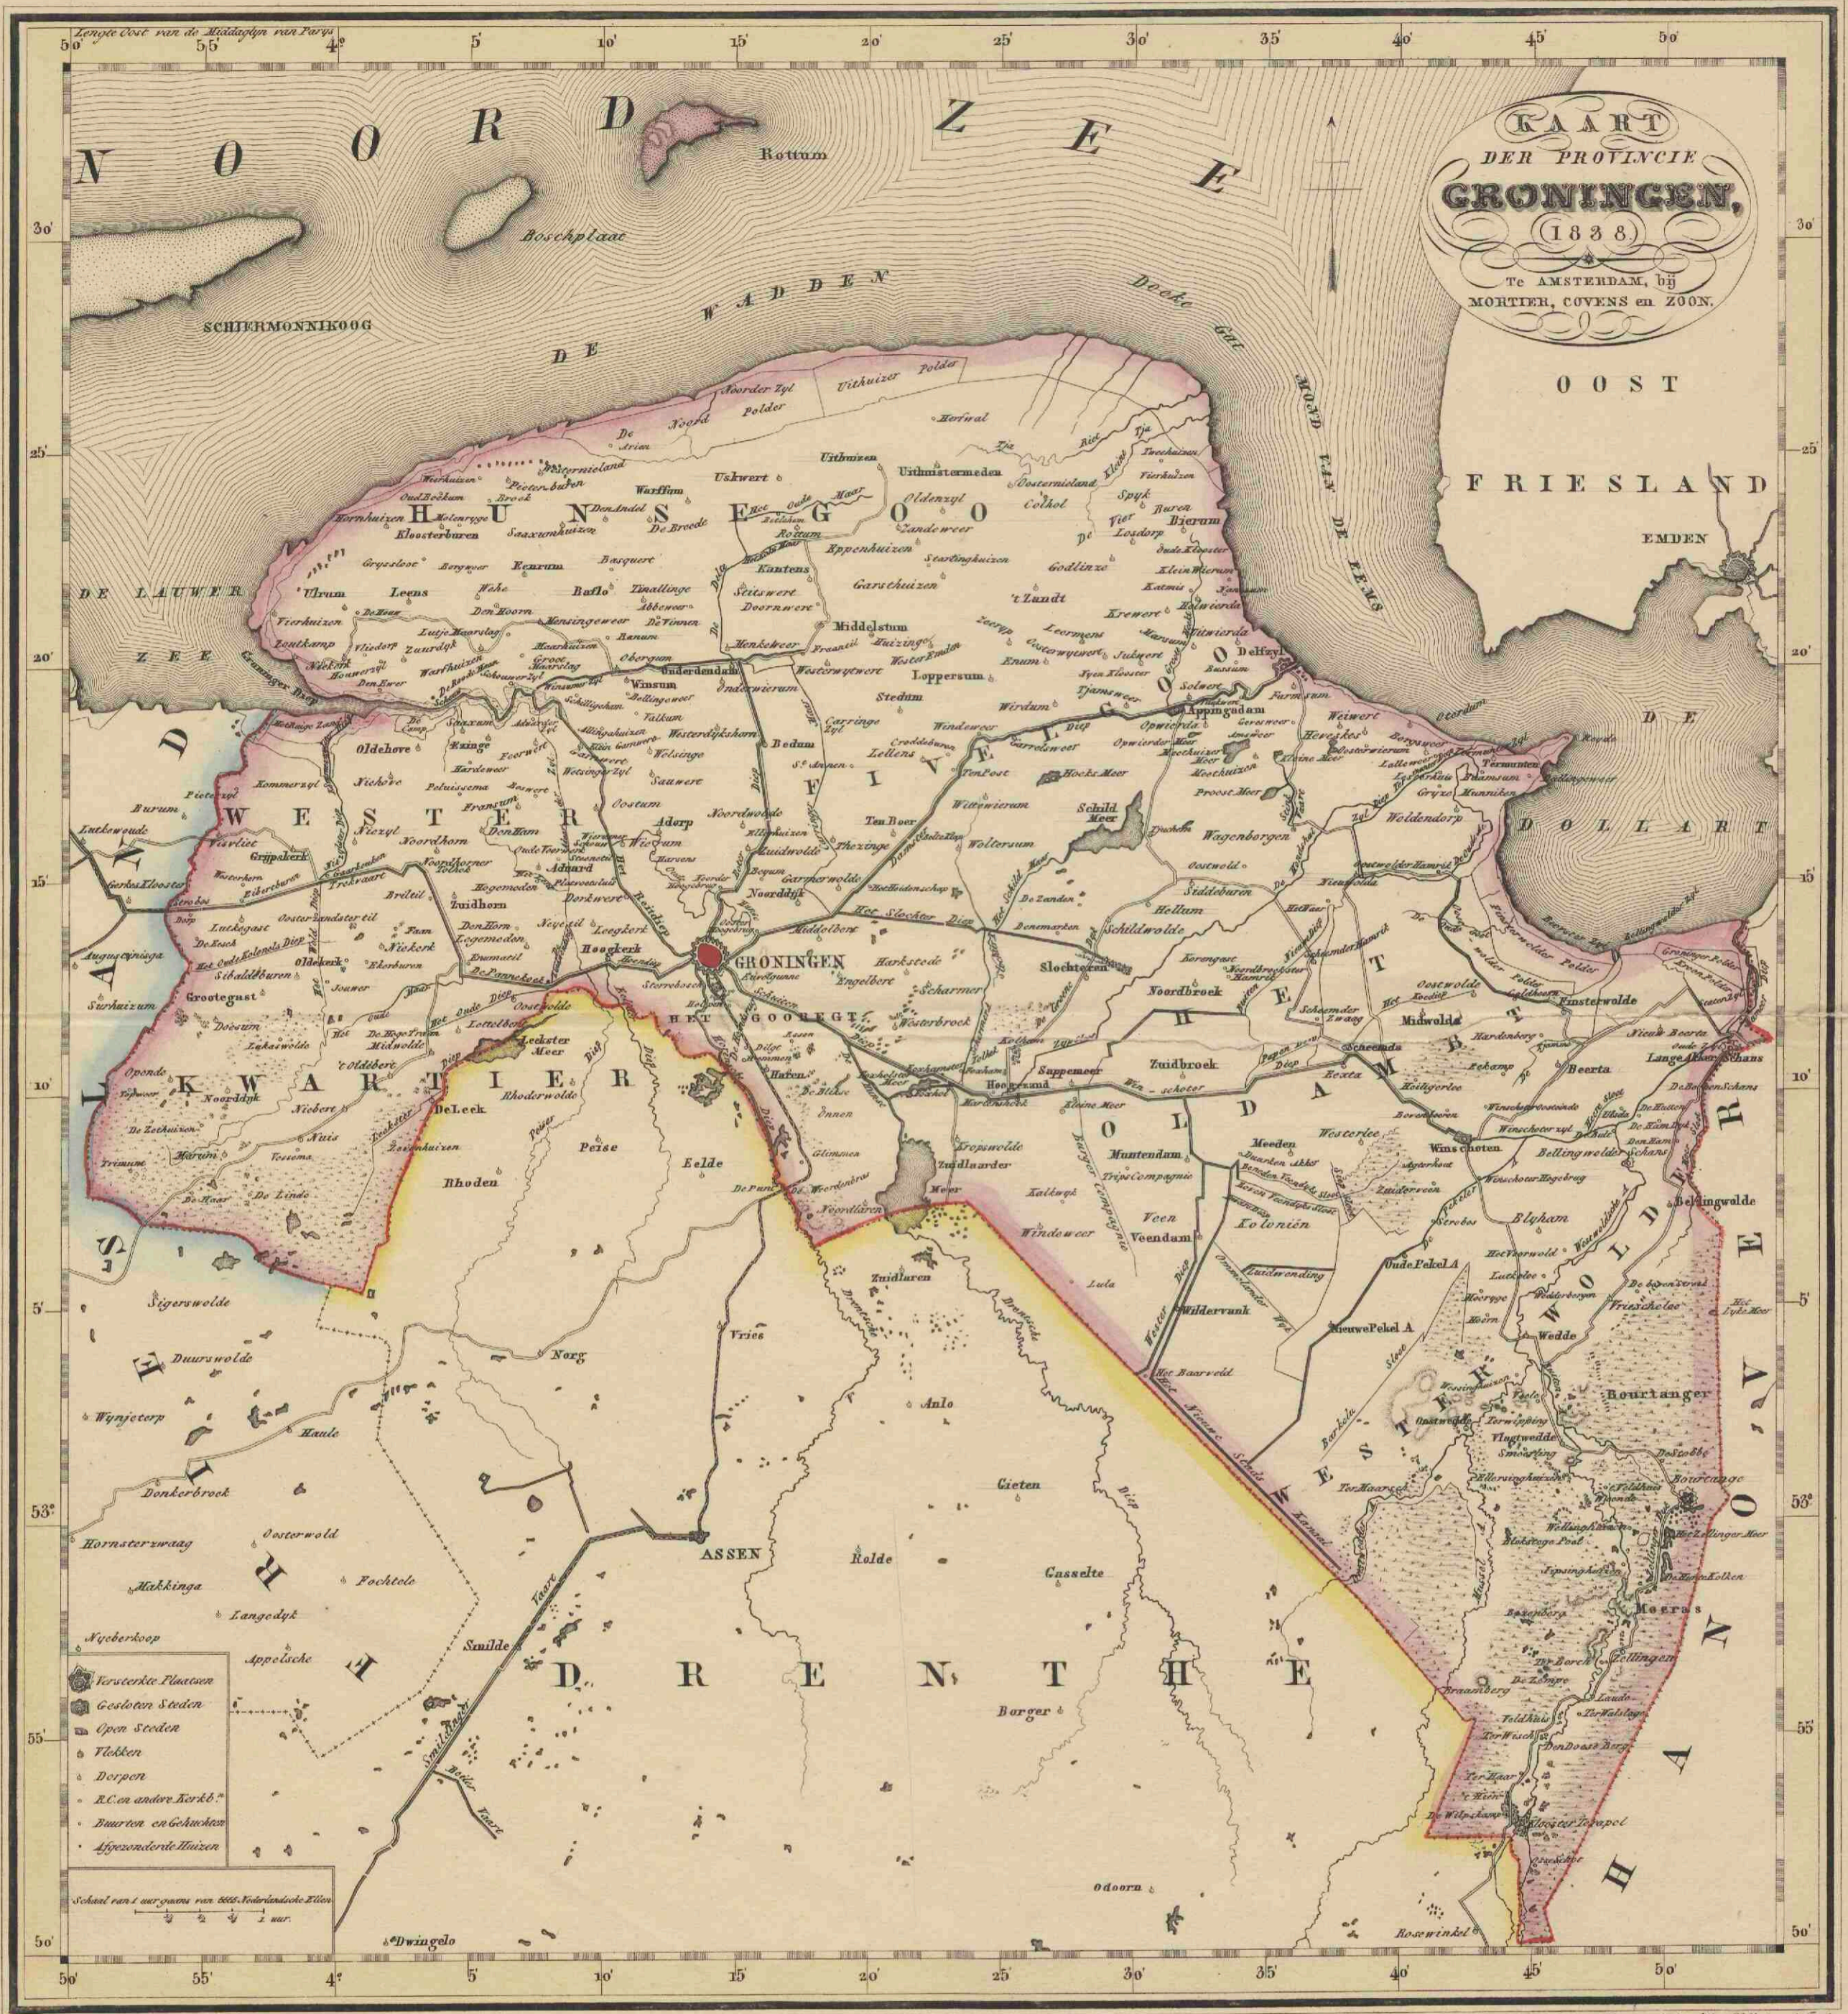

Kaart der provincie Groningen

<https://hdl.handle.net/1874/350619>

KAART
DER PROVINCE
GRONINGEN,
(1838.)
TE AMSTERDAM, bij
MORTIER, COVENS en ZOON.

- Versterkte Plaatsen
- Gesloten Steden
- Open Steden
- Vloeken
- Dorpen
- R.C. en andere Kerkk.
- Buurten en Gehuchten
- Afgezonderde Huizen