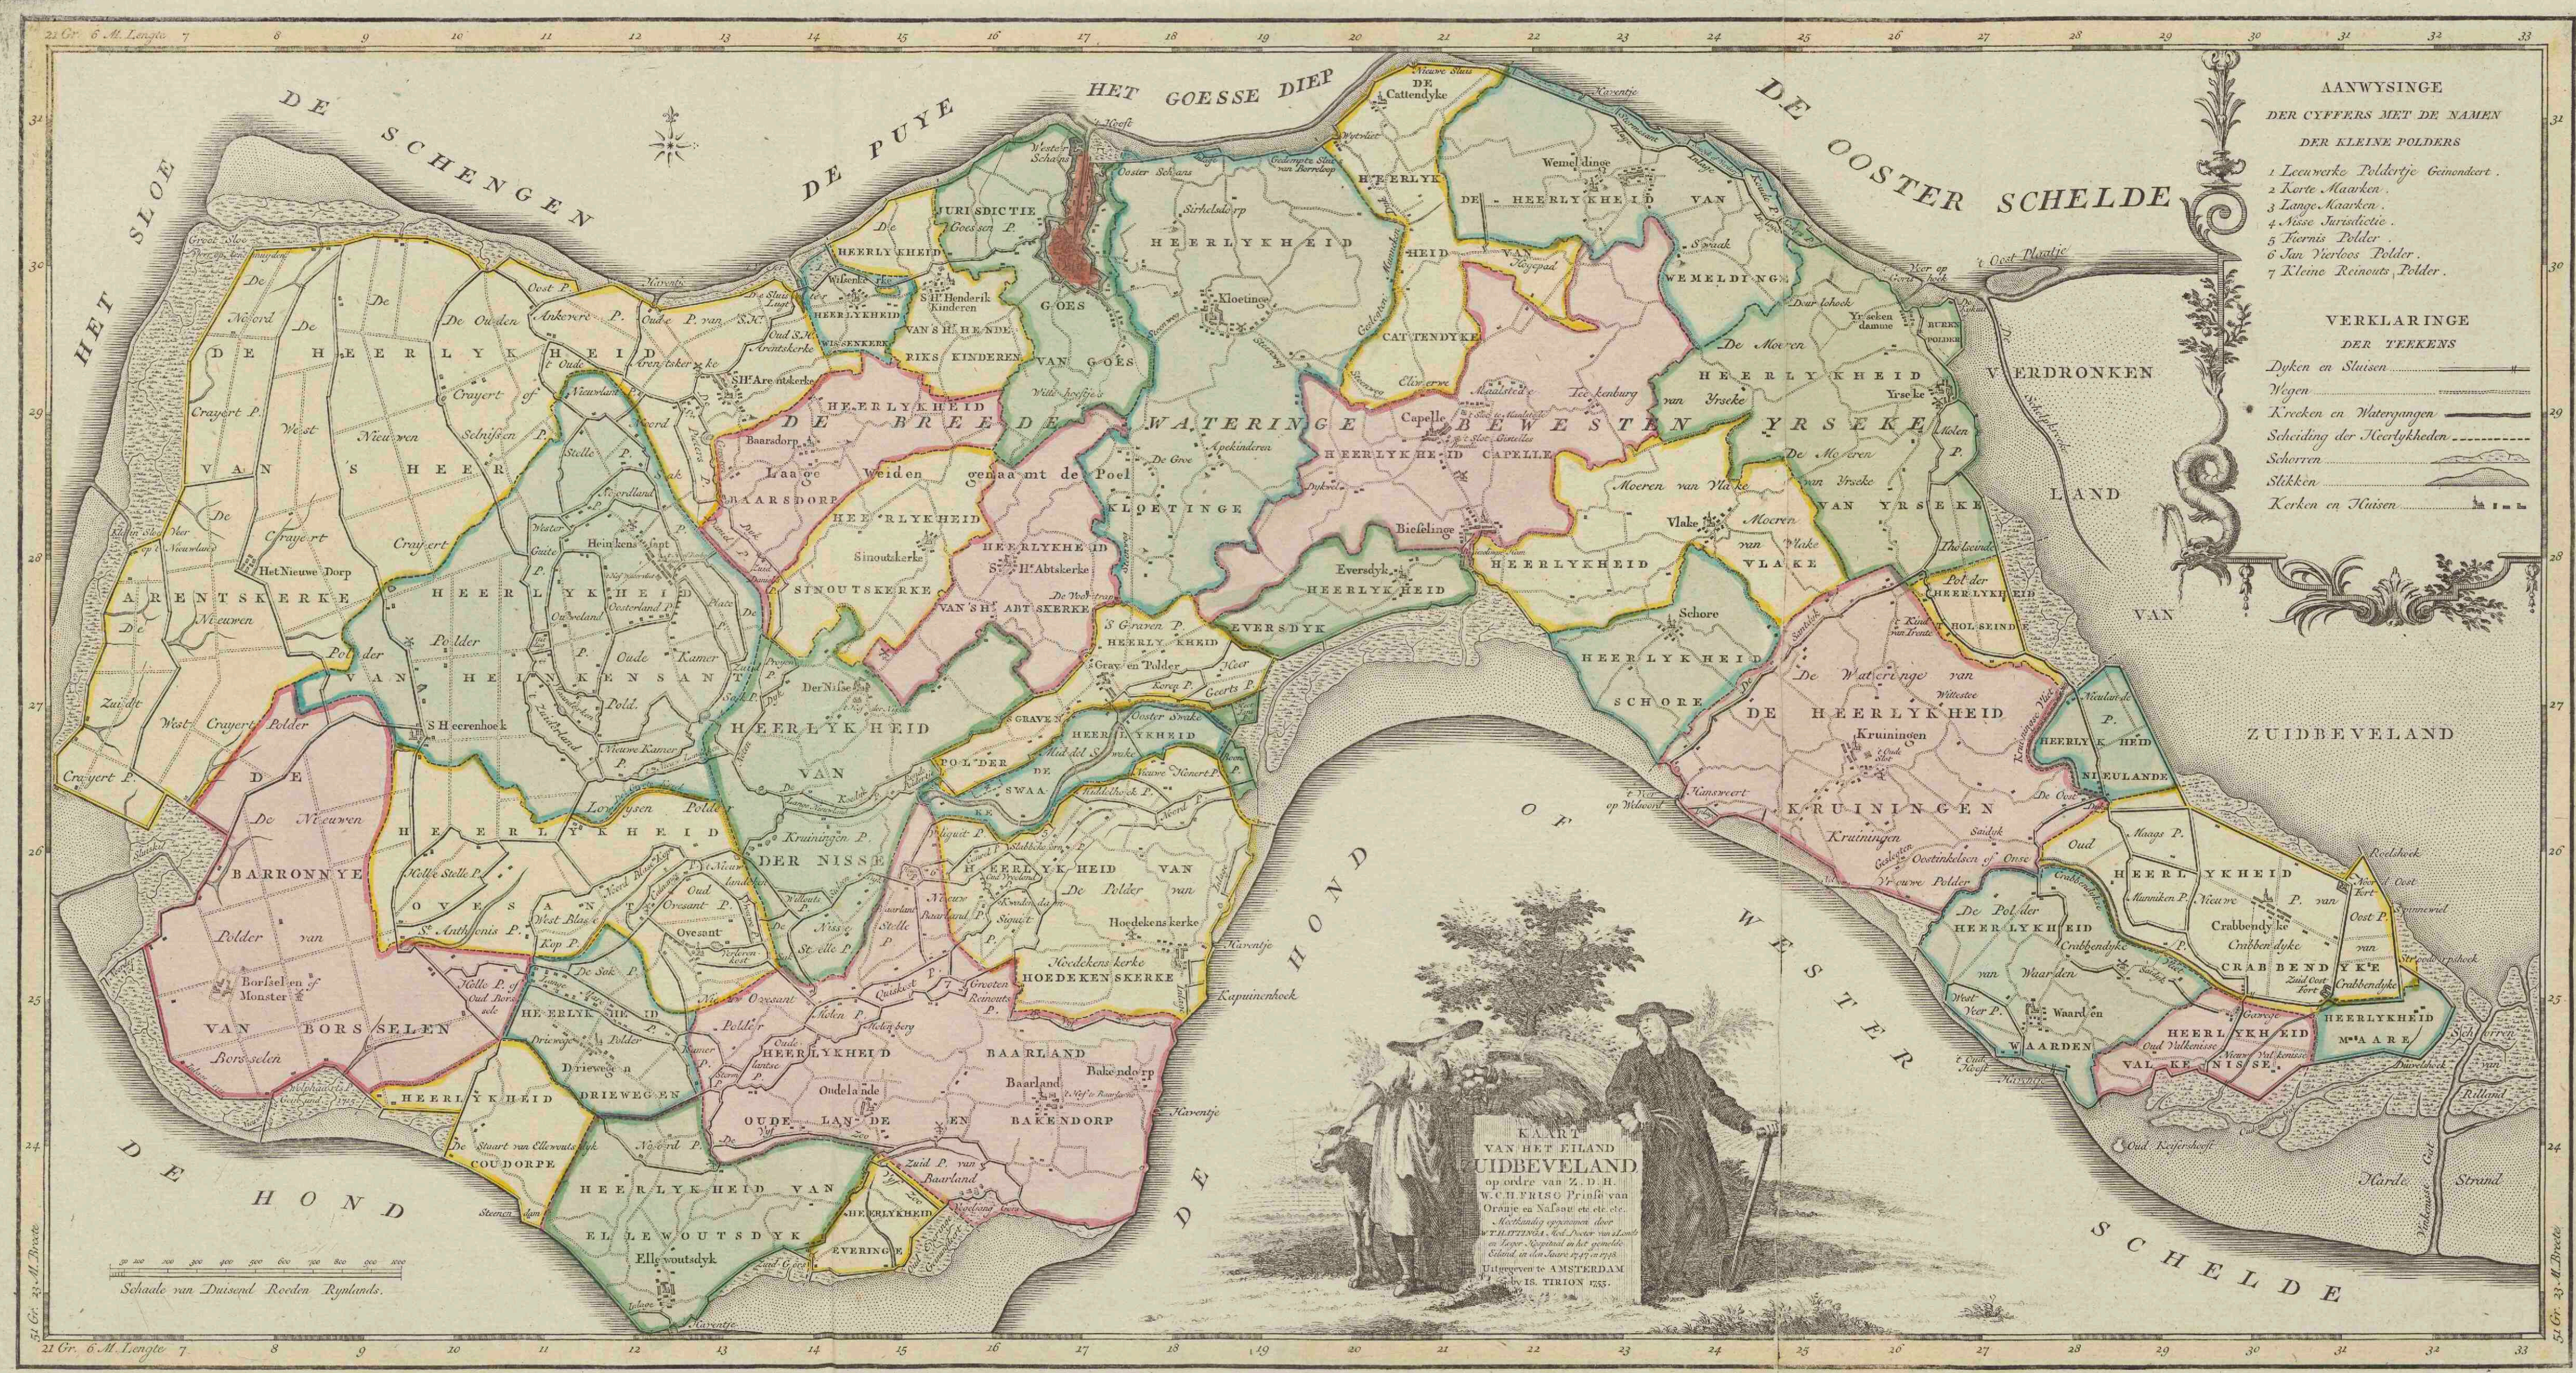

Kaart van het eiland Zuidbeveland

<https://hdl.handle.net/1874/351075>

- AANWYSINGE**
DER CYFFERS MET DE NAMEN
DER KLEINE POLDERS
- 1 Leeuwarke Poldertje Grootdort.
 - 2 Korte Maarken.
 - 3 Lange Maarken.
 - 4 Nisse Jurisdictione.
 - 5 Fiernis Polder.
 - 6 Jan Verloos Polder.
 - 7 Kleine Reinouts Polder.

- VERKLARINGE**
DER TEKKENS
- Dyken en Sluisen
 - Wegen
 - Kreeken en Watergangen
 - Scheiding der Heerlykheden
 - Schorren
 - Stikken
 - Kerken en Huizen