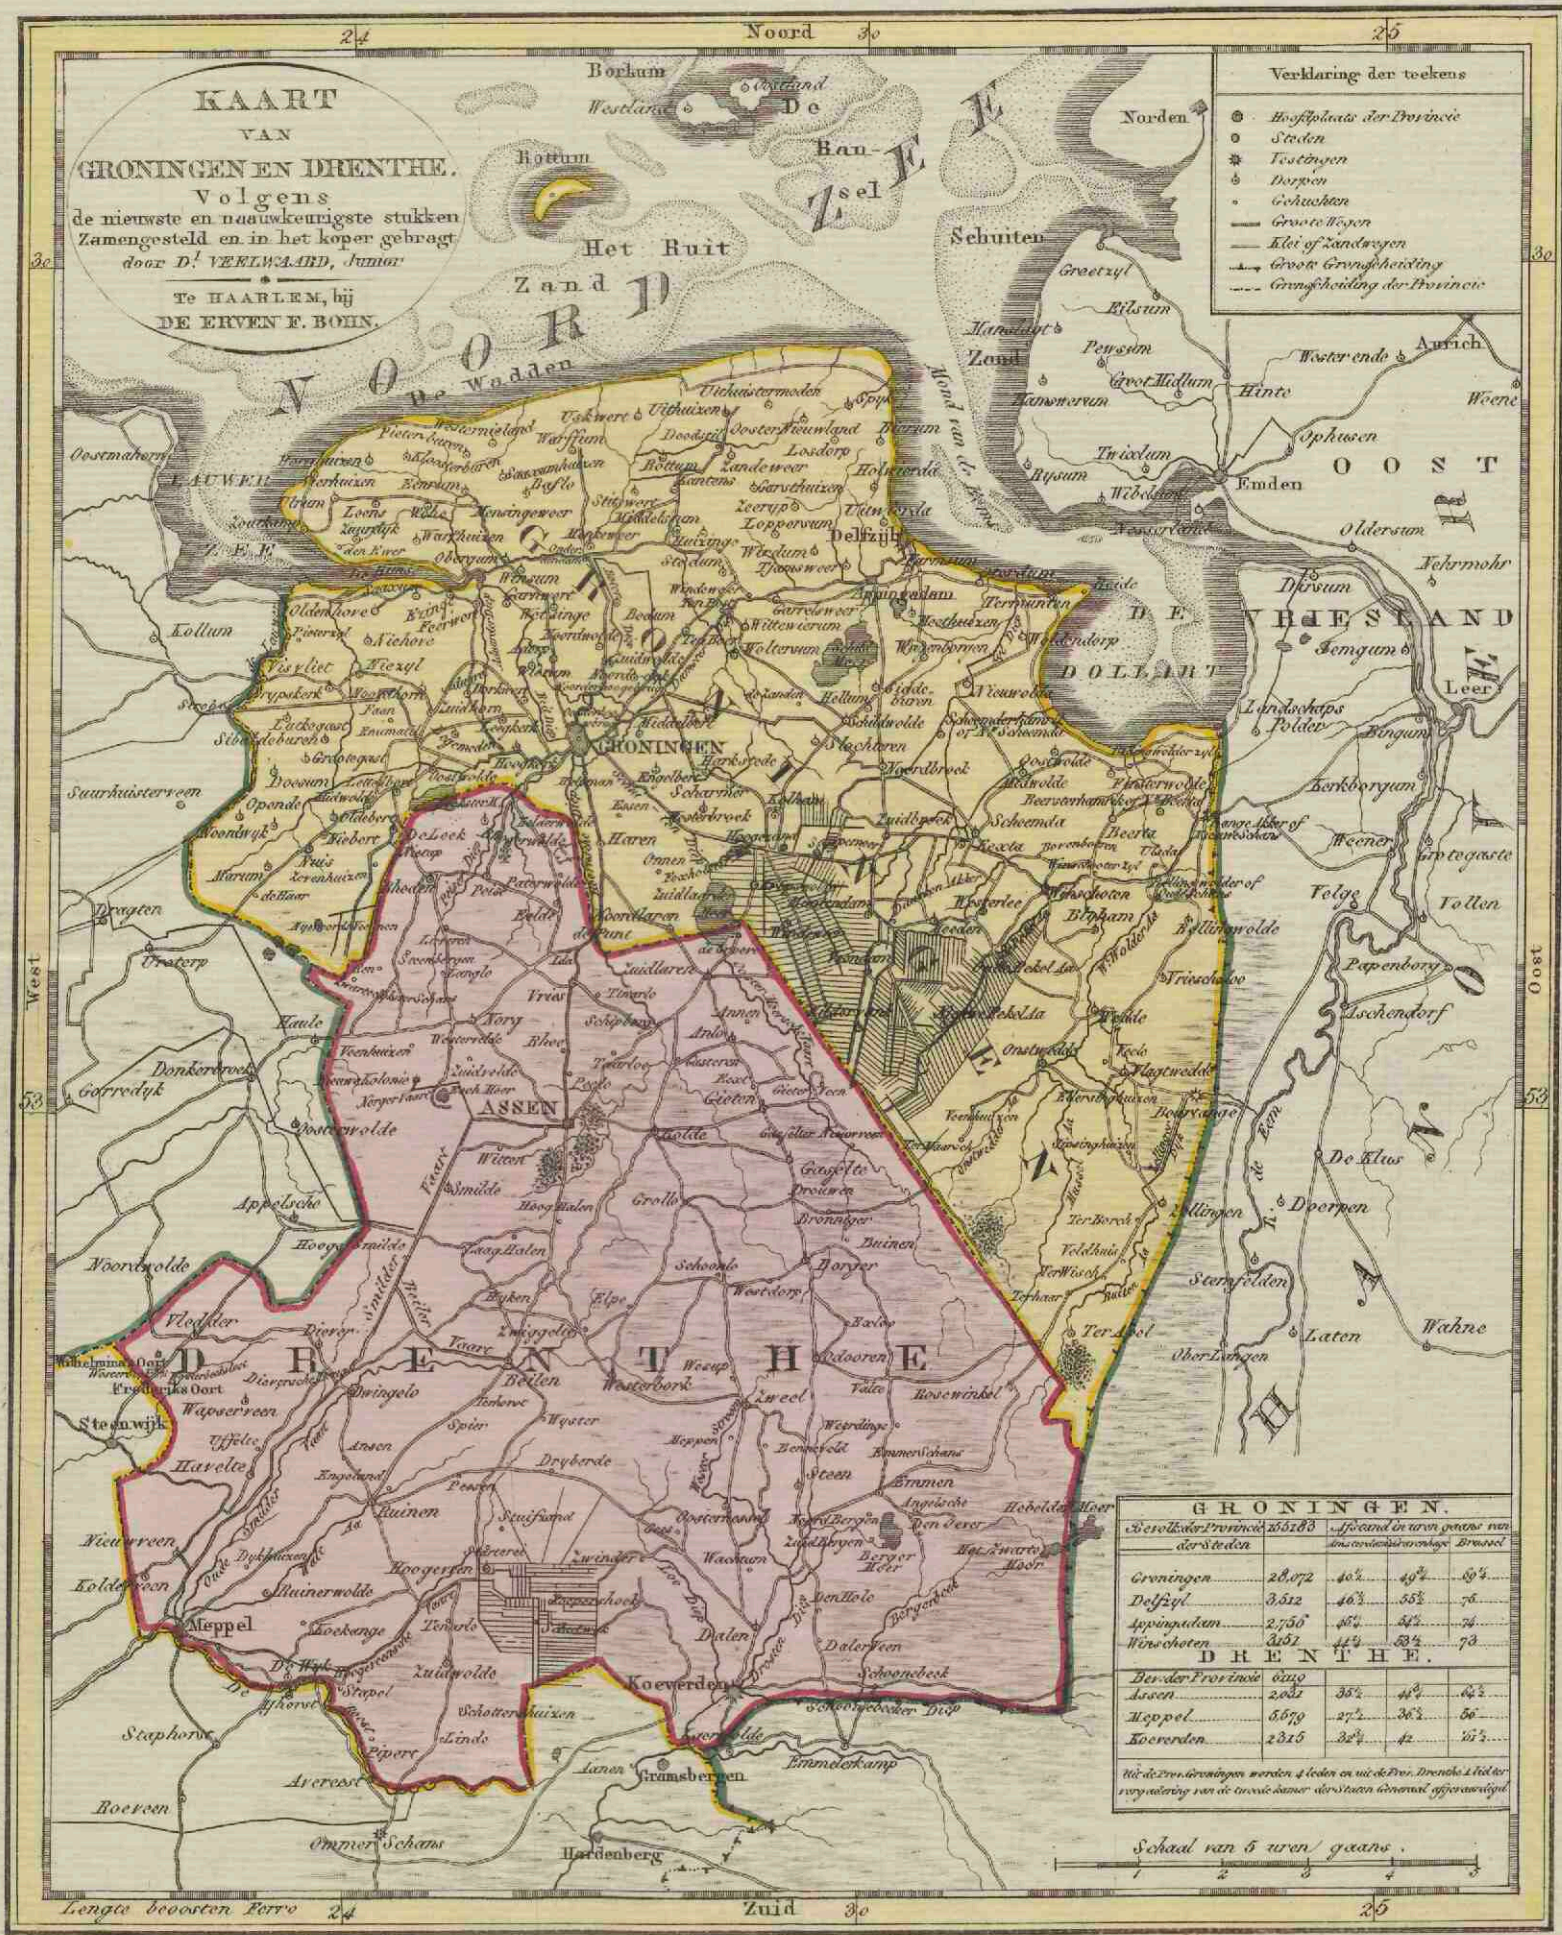

Kaart van Groningen en Drenthe

<https://hdl.handle.net/1874/351082>

65