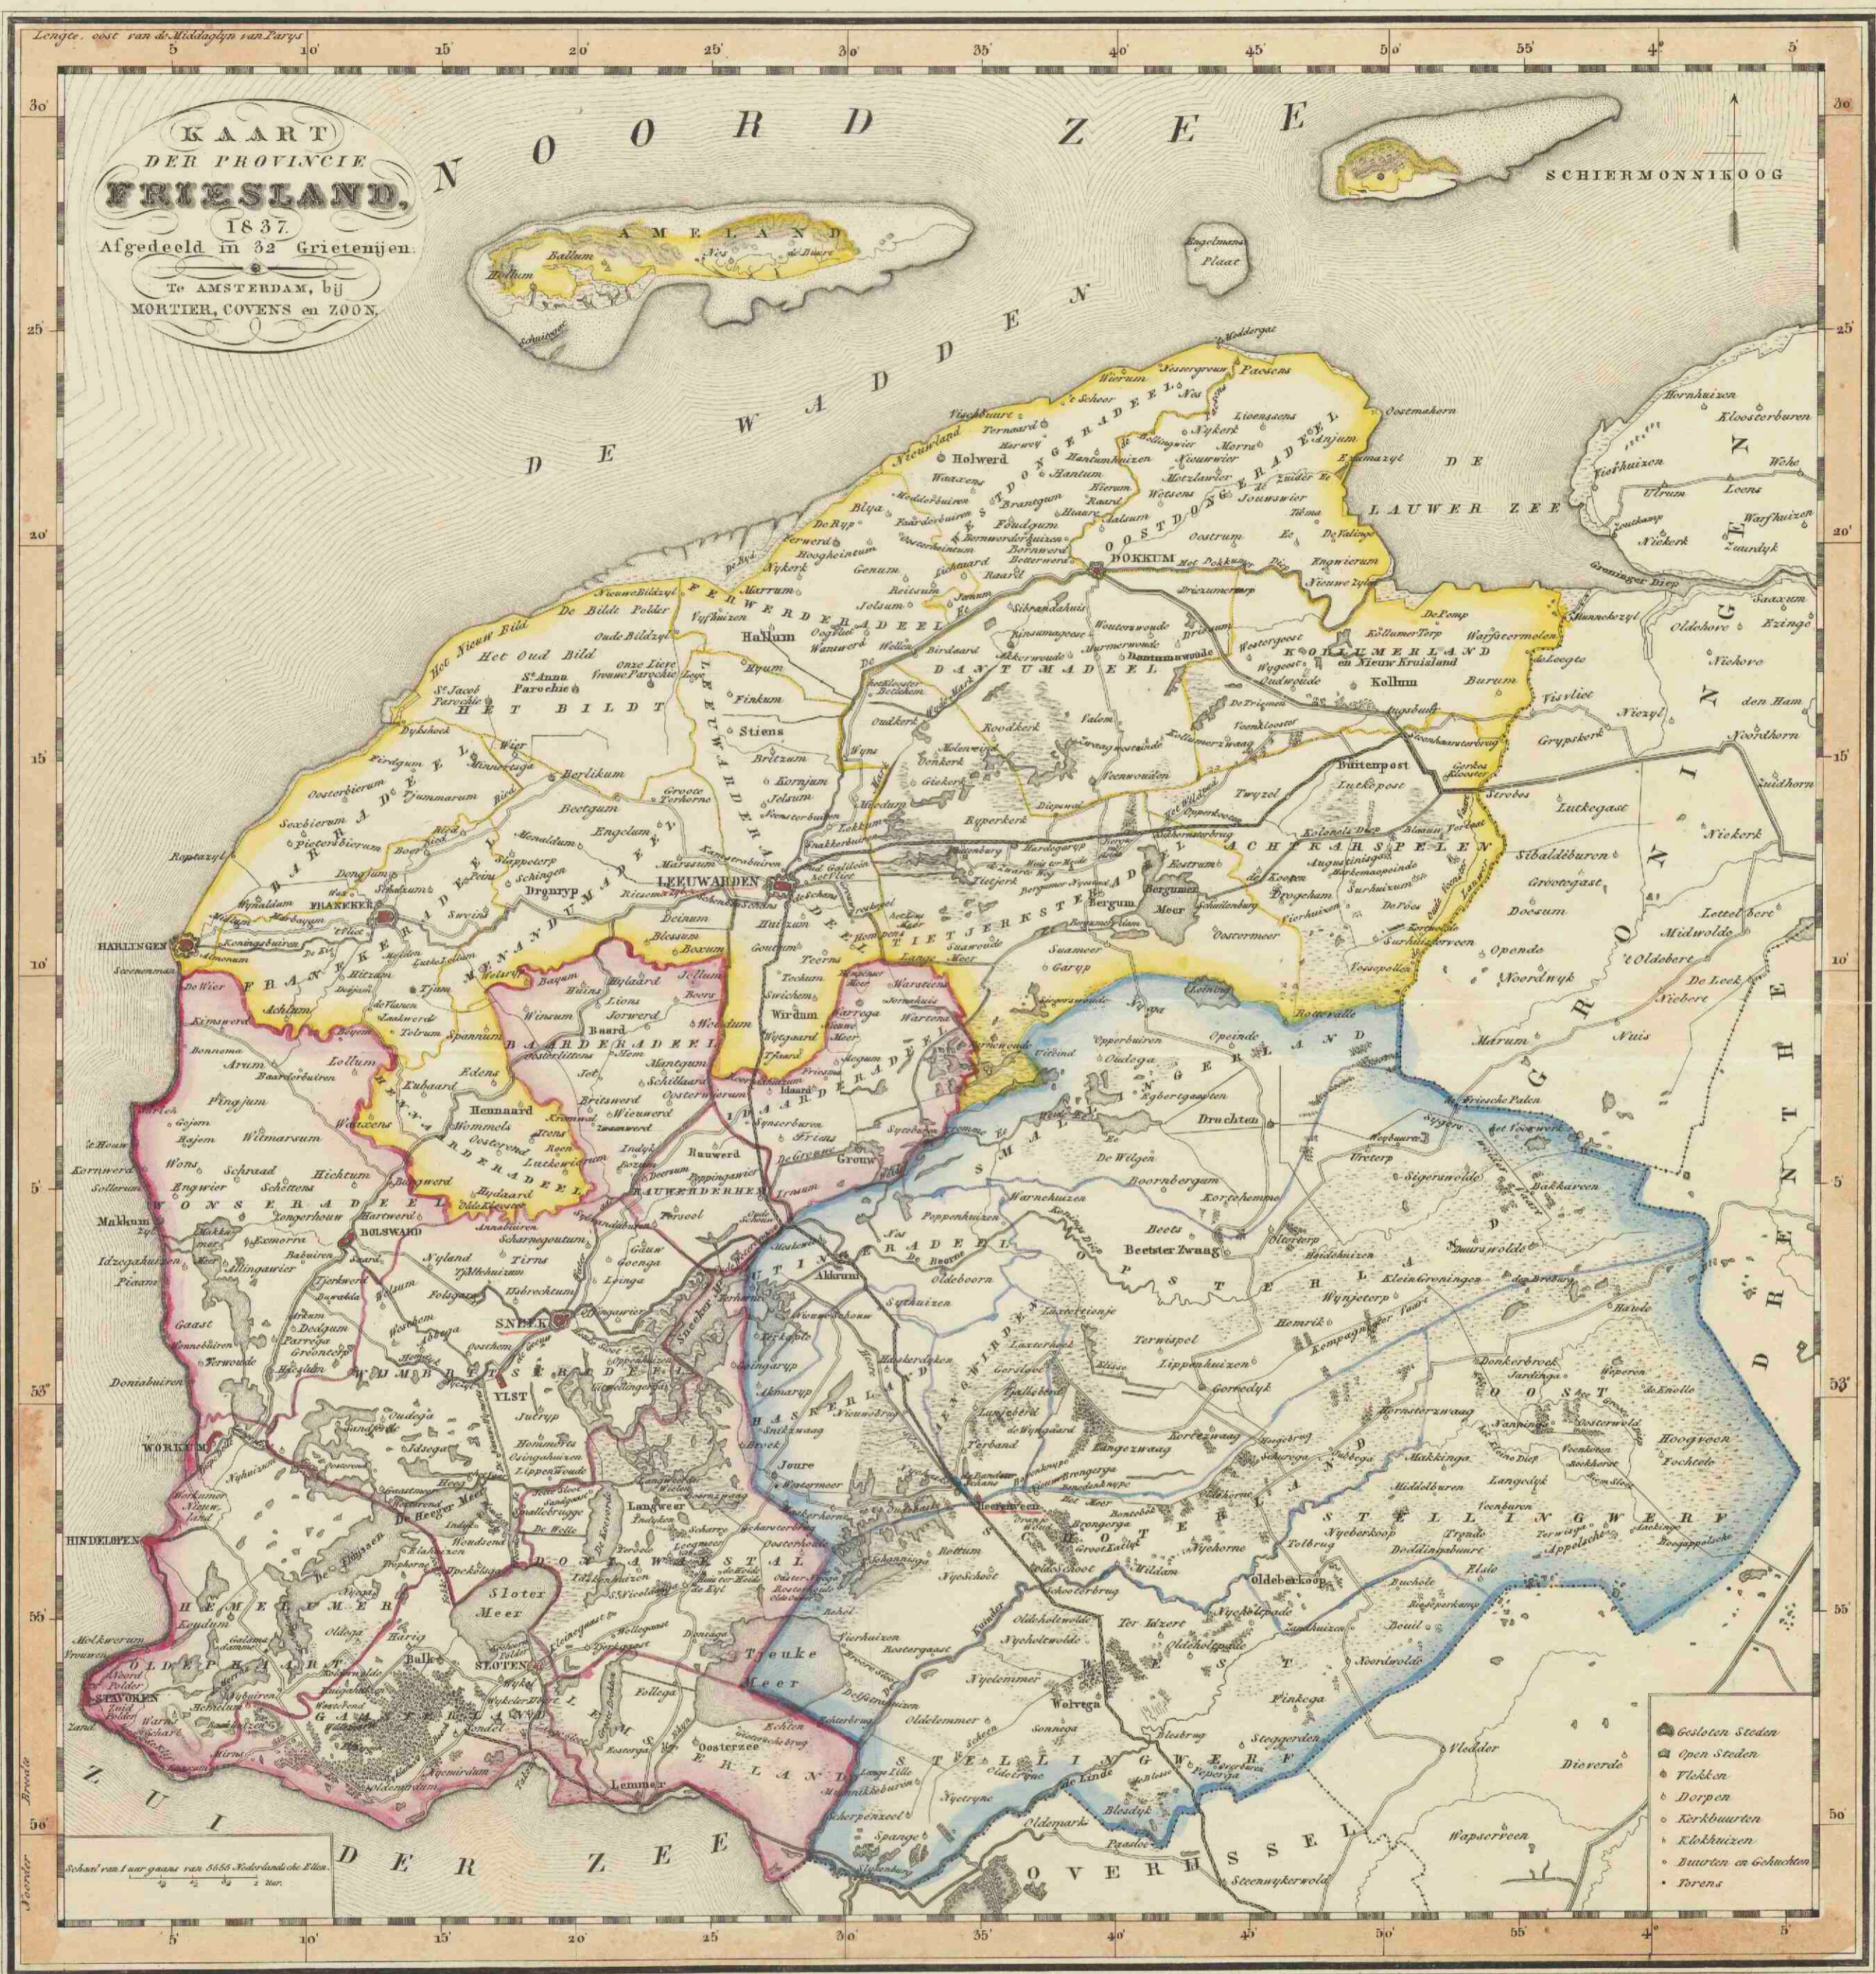

Kaart der Provincie Friesland : afgedeeld in 32 grietenijen

<https://hdl.handle.net/1874/351085>

K A A R T
DER PROVINCE
FRIESLAND.
1837.

Afgedeeld in 32 Grietenijen.
Te AMSTERDAM, bij
MORTIER, COVENS en ZOOX.

- Gesloten Steden
- Open Steden
- Flekken
- Dorpen
- ⊕ Kerkbuurten
- ⊖ Klosterbuurten
- ⊙ Buurten en Gehuchten
- Torens

Gegraveerd door J. P. Veldman's Junior.