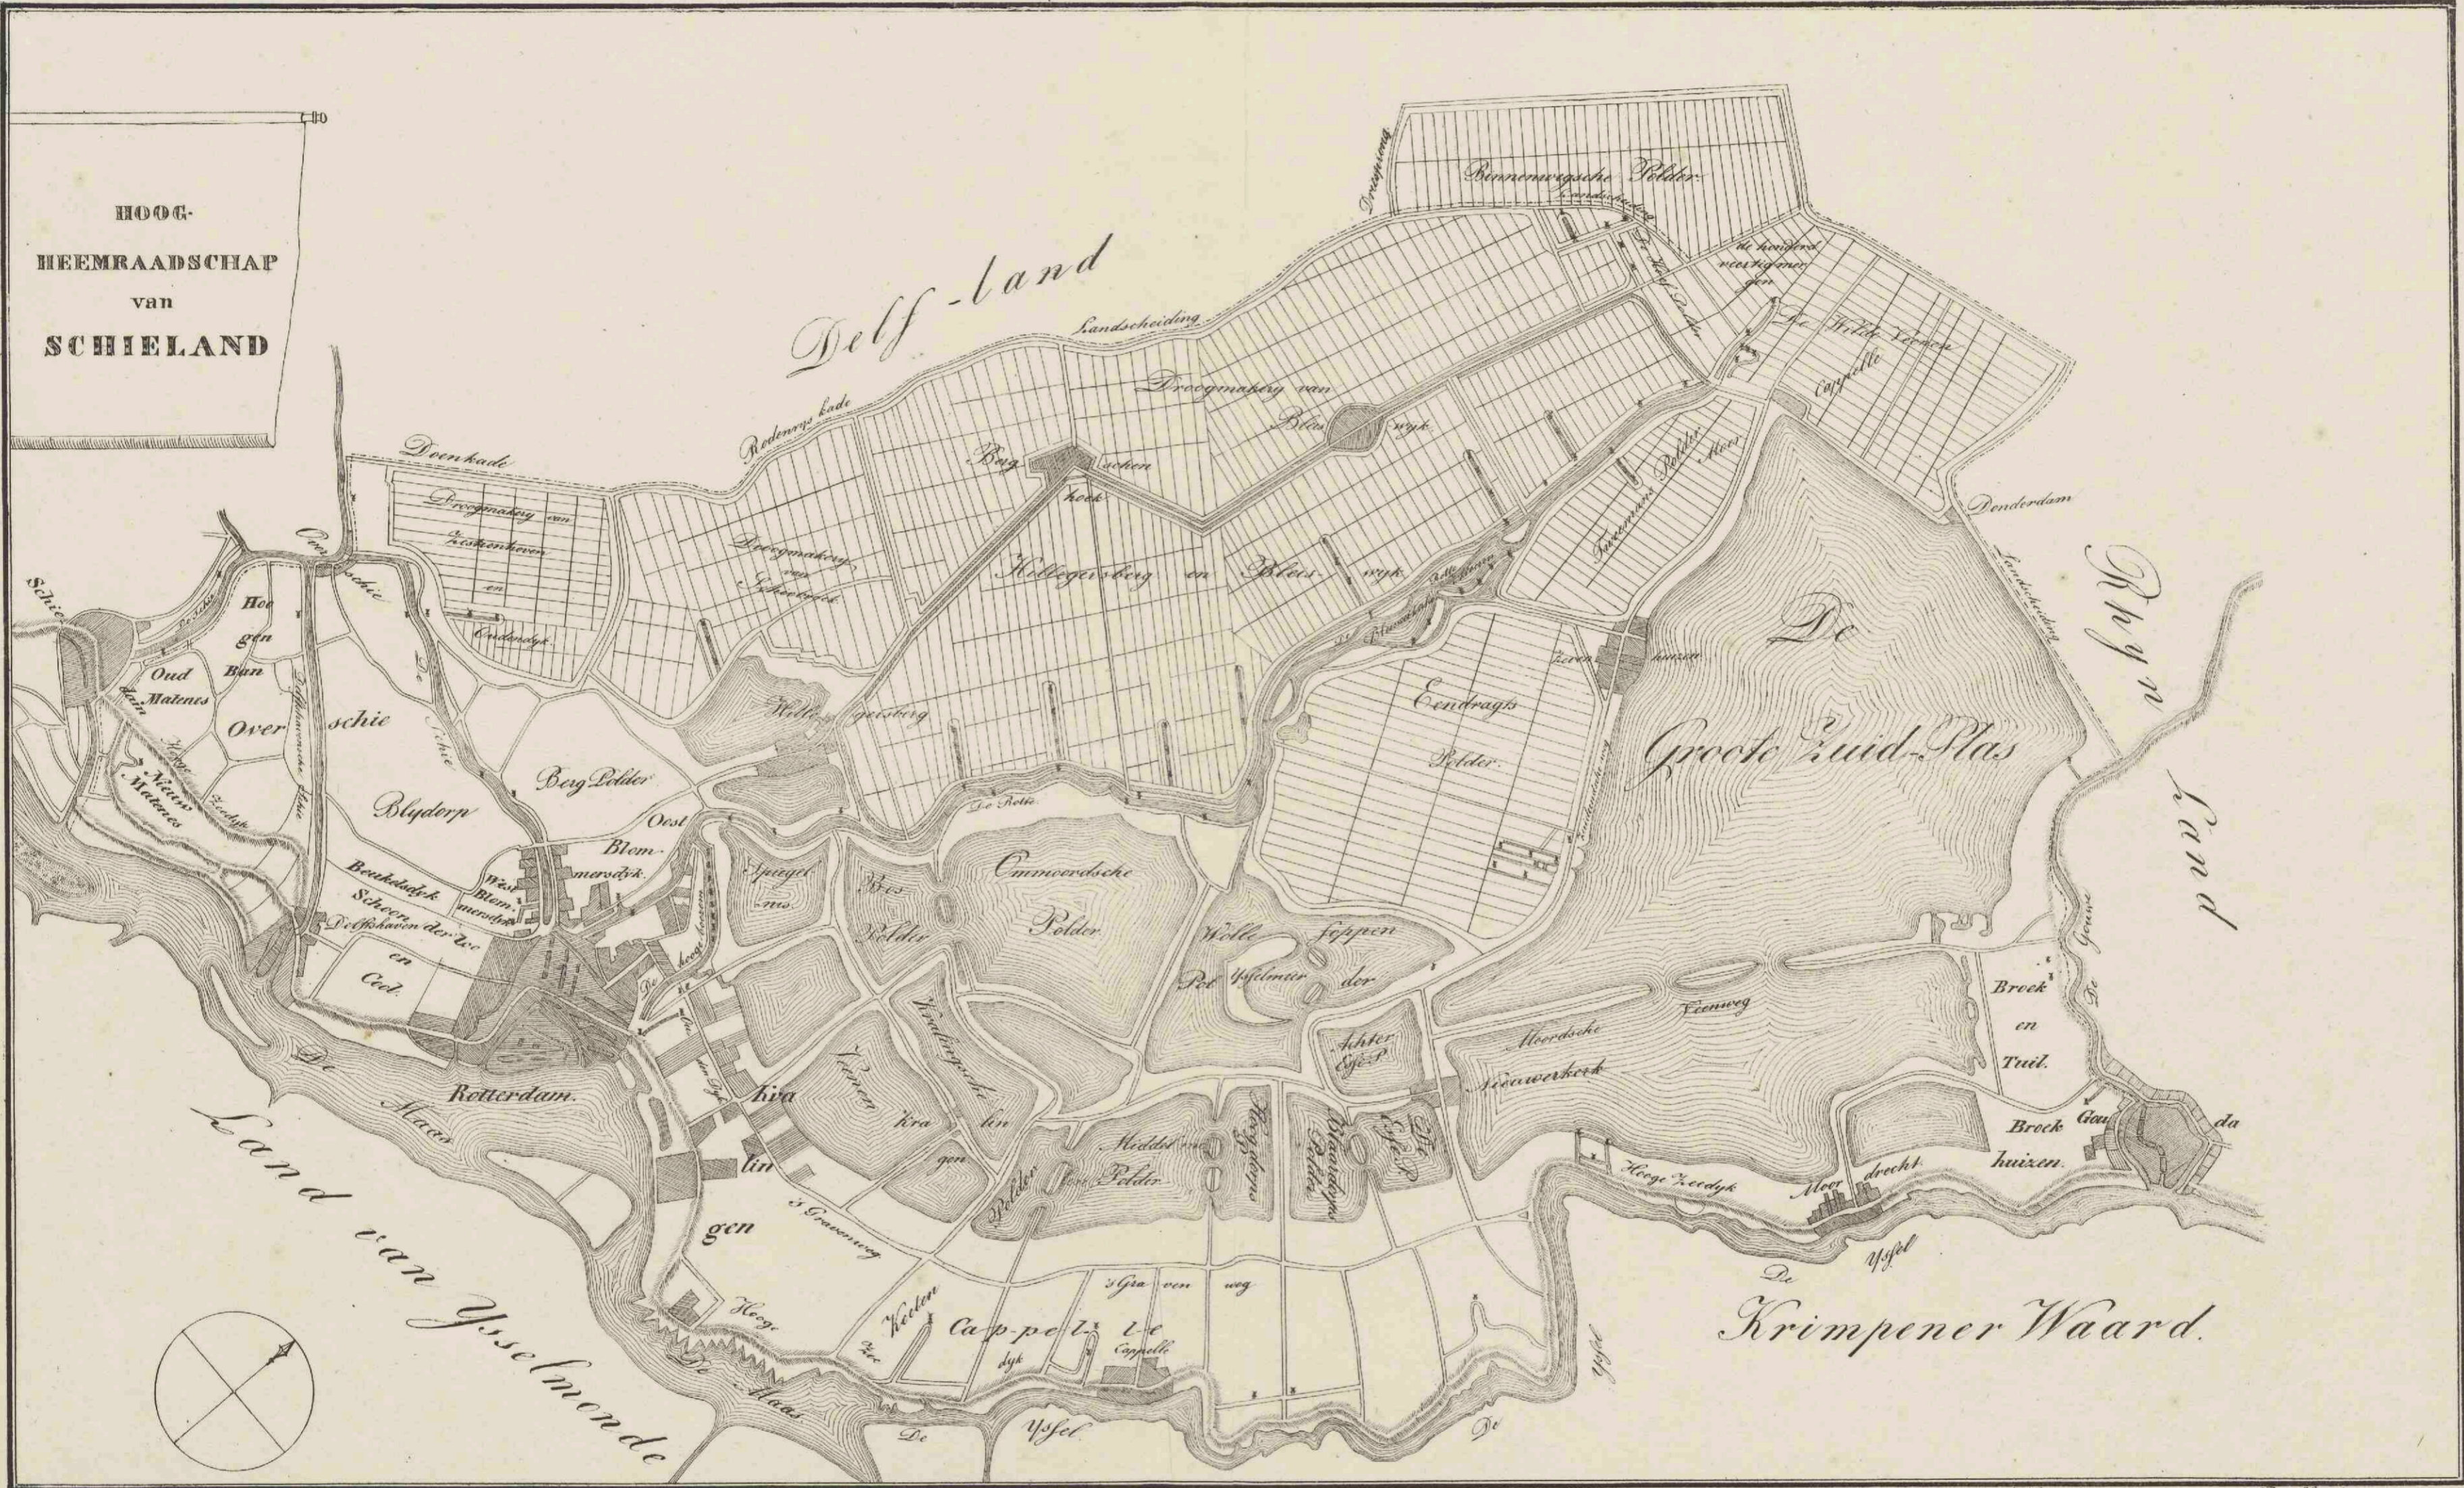

Hoogheemraadschap van Schieland

<https://hdl.handle.net/1874/351107>

Lithog. van A.M. Abrahams te s'Grave.

Naar de kaart van J.A. Schellen Hg door J.M. Brillenburg.