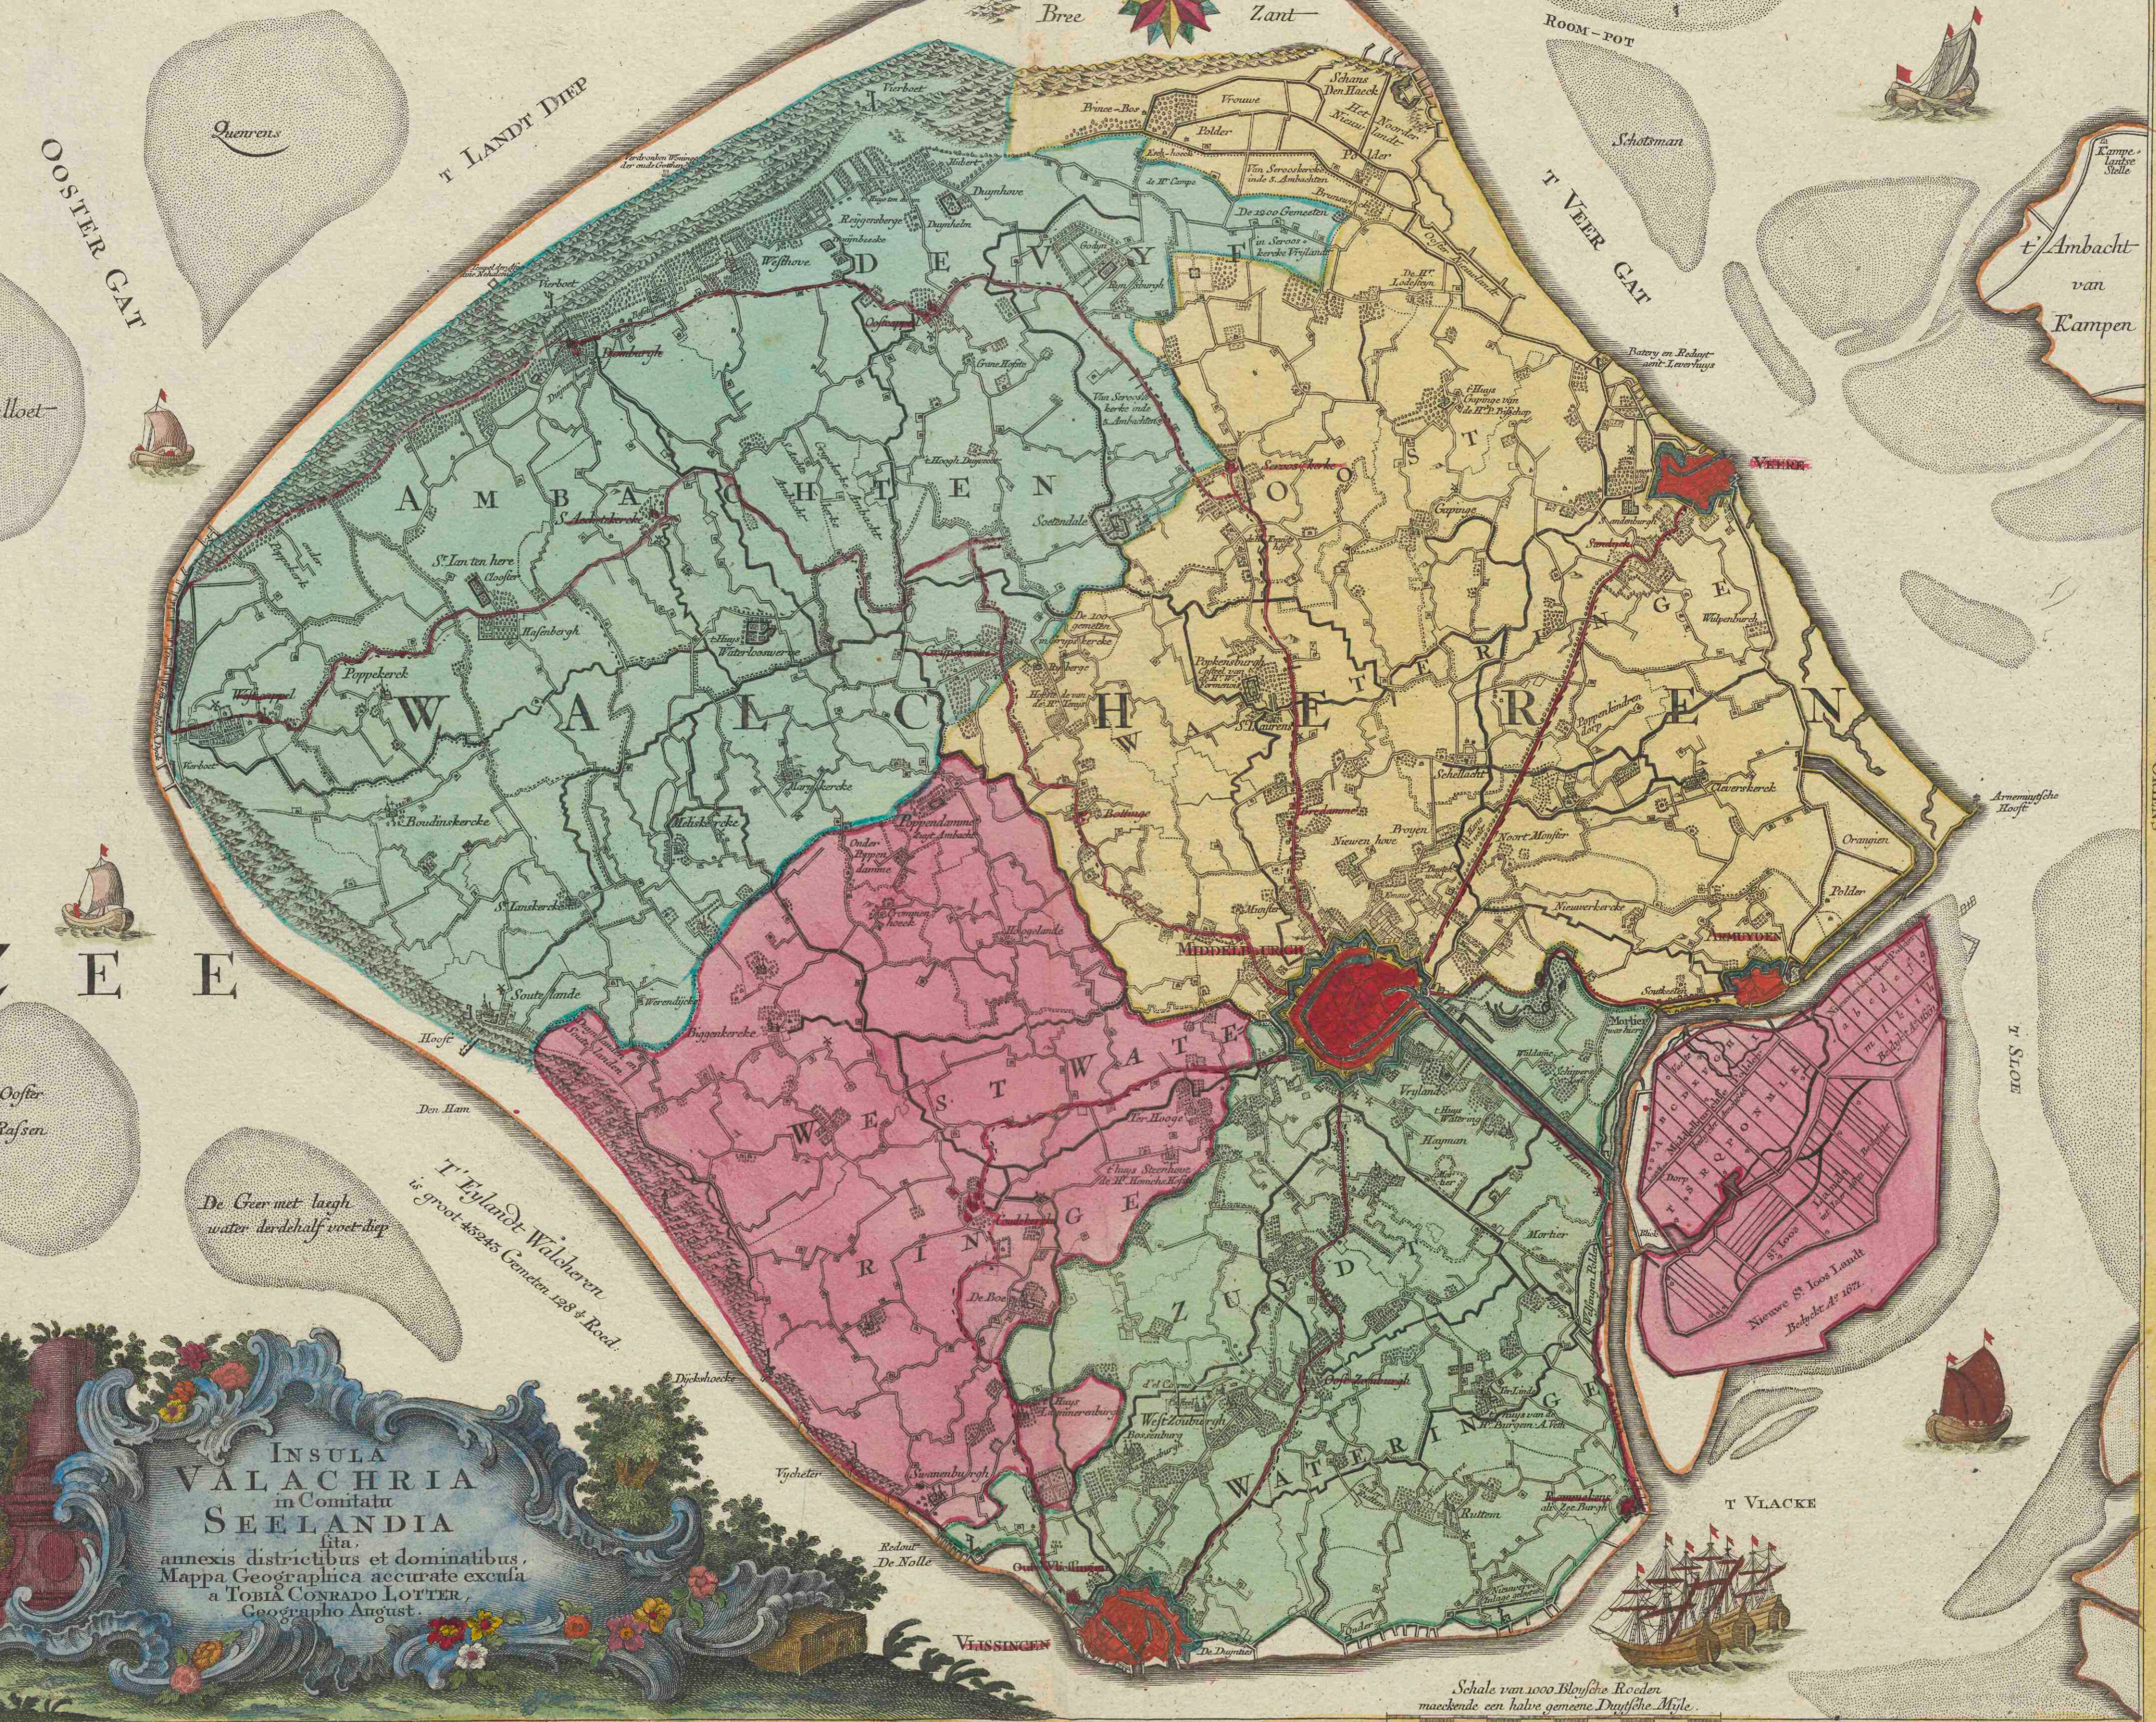

# **Insula Valachria in Comitatu Seelandia sita, annexis districtibus et dominatibus**

<https://hdl.handle.net/1874/351110>

N O O R D T

SEPTENTRIO

Verklaring der Schiedinge int Eiland Walcheren.  
Oost West en Zuid Watering als mede de 8 Ambachten.  
Jurisdiction der Steden.  
District der Dorpen en Heerlykheden.

OCCEIDENS

ORIENTIS

Z E E

*De Geer met laagh water derdehalf voet diep*  
*T' Eylandt Walcheren is groot 45245 Gemeten 288 1/2 Roed.*

INSULA  
VALACHRIA  
in Comitatu  
SEELANDIA  
sita  
annexis districtibus et dominatibus.  
Mappa Geographica accurate excula  
a TOBIA CONRADO LOTTER  
Geographo August.

Schale van 1000 Blyfche Roeden  
maeckende een halve gemeene Duyfche Myle.

MERIDIES

Georg Friedrich Lotter, sculp.

116

*Nota De linnen en raamen die dus geconleerd zijn.  
Beteekenen de wegen en plaatsen daar ik in de Maanden Maaij  
en Junij Jaars 1782 geweest bin.*