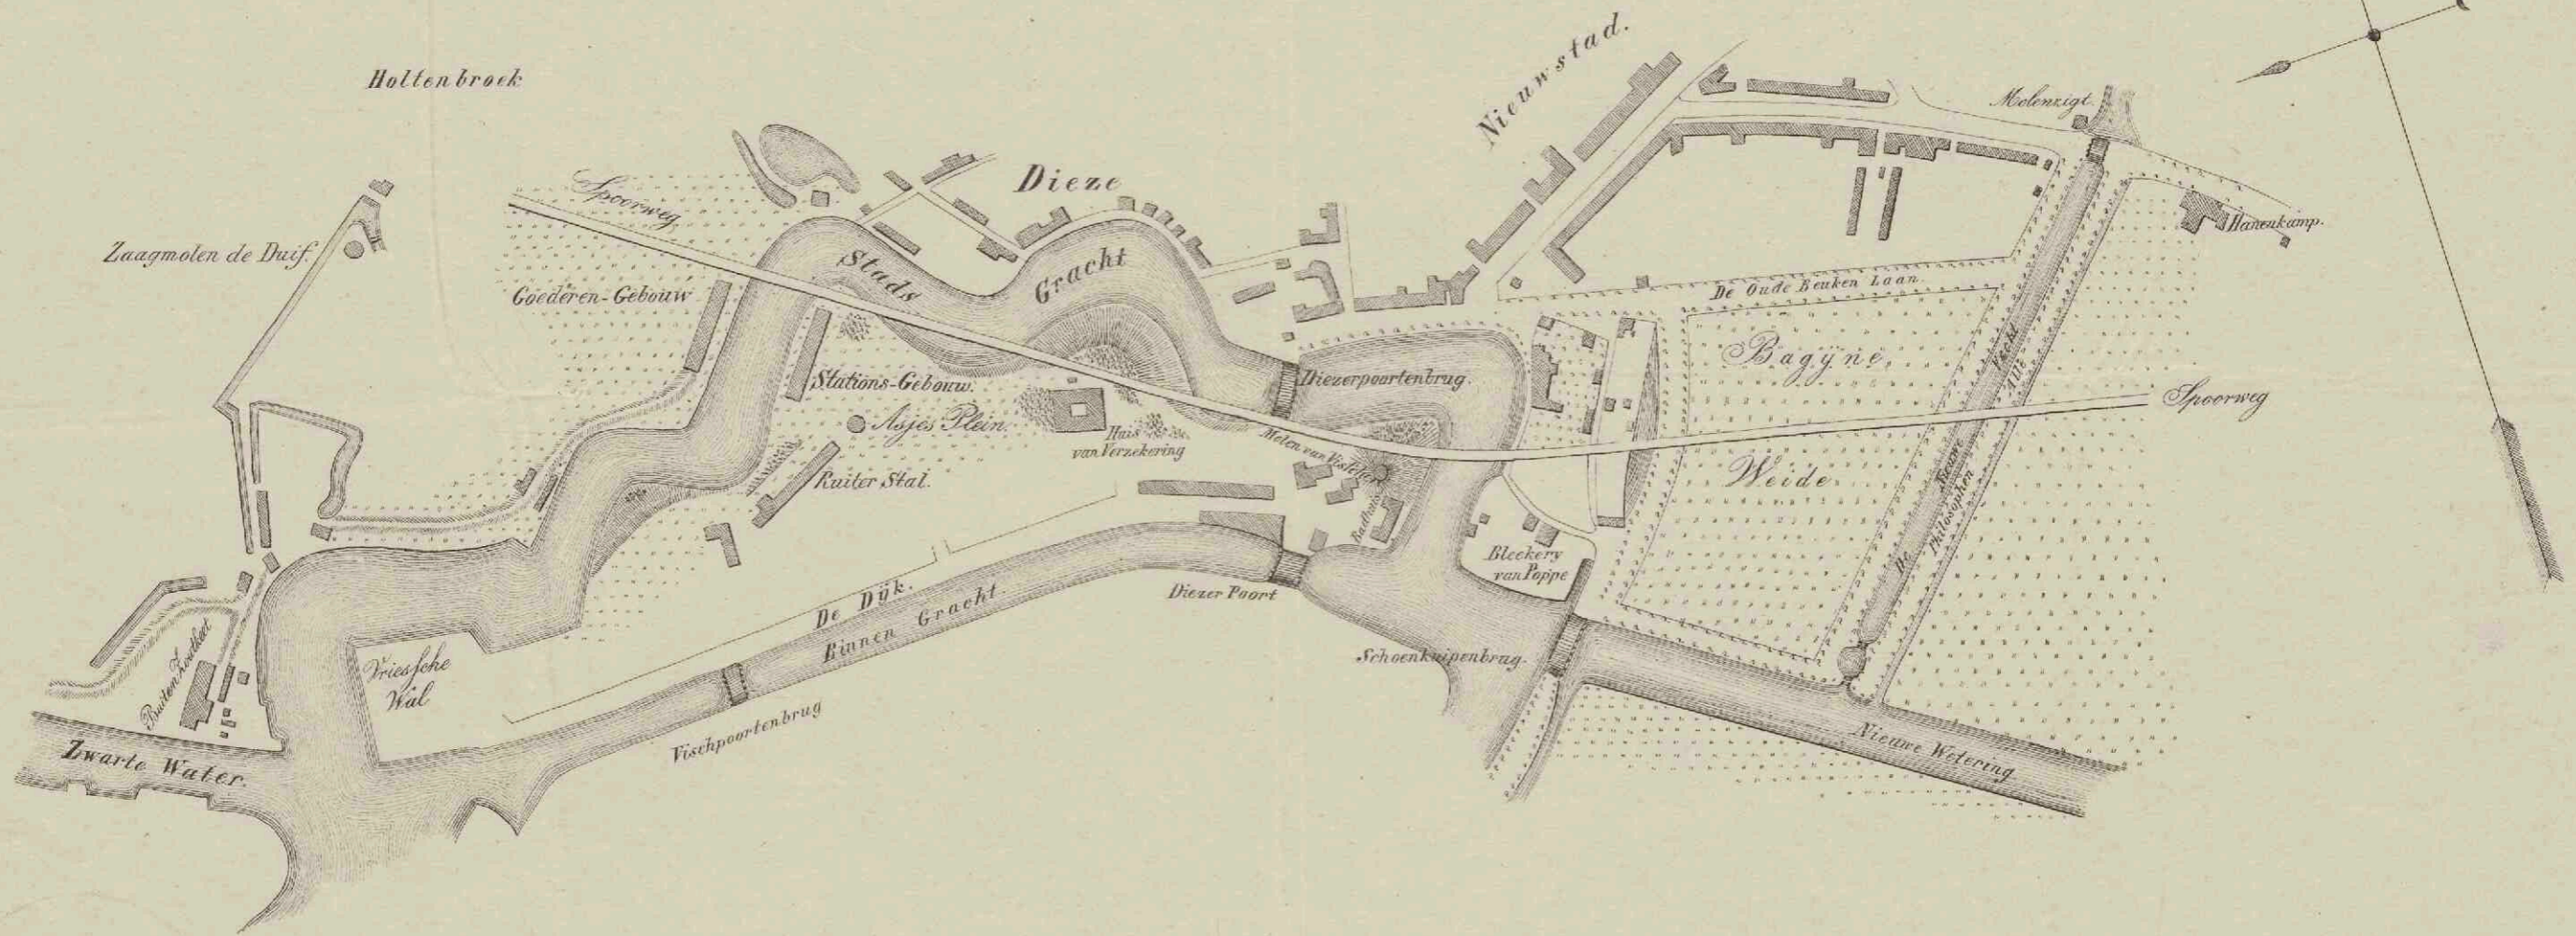

Schets van het voorlopig ontwerp van den loop des spoorwegs door de stad Zwolle.

<https://hdl.handle.net/1874/351126>

S C H E T S
 van het
VOORLOOPIG ONTWERP
 van den
LOOP DES SPOORWEGS
 door de
STAD ZWOLLE.

Schaal van 1 tot 5000.