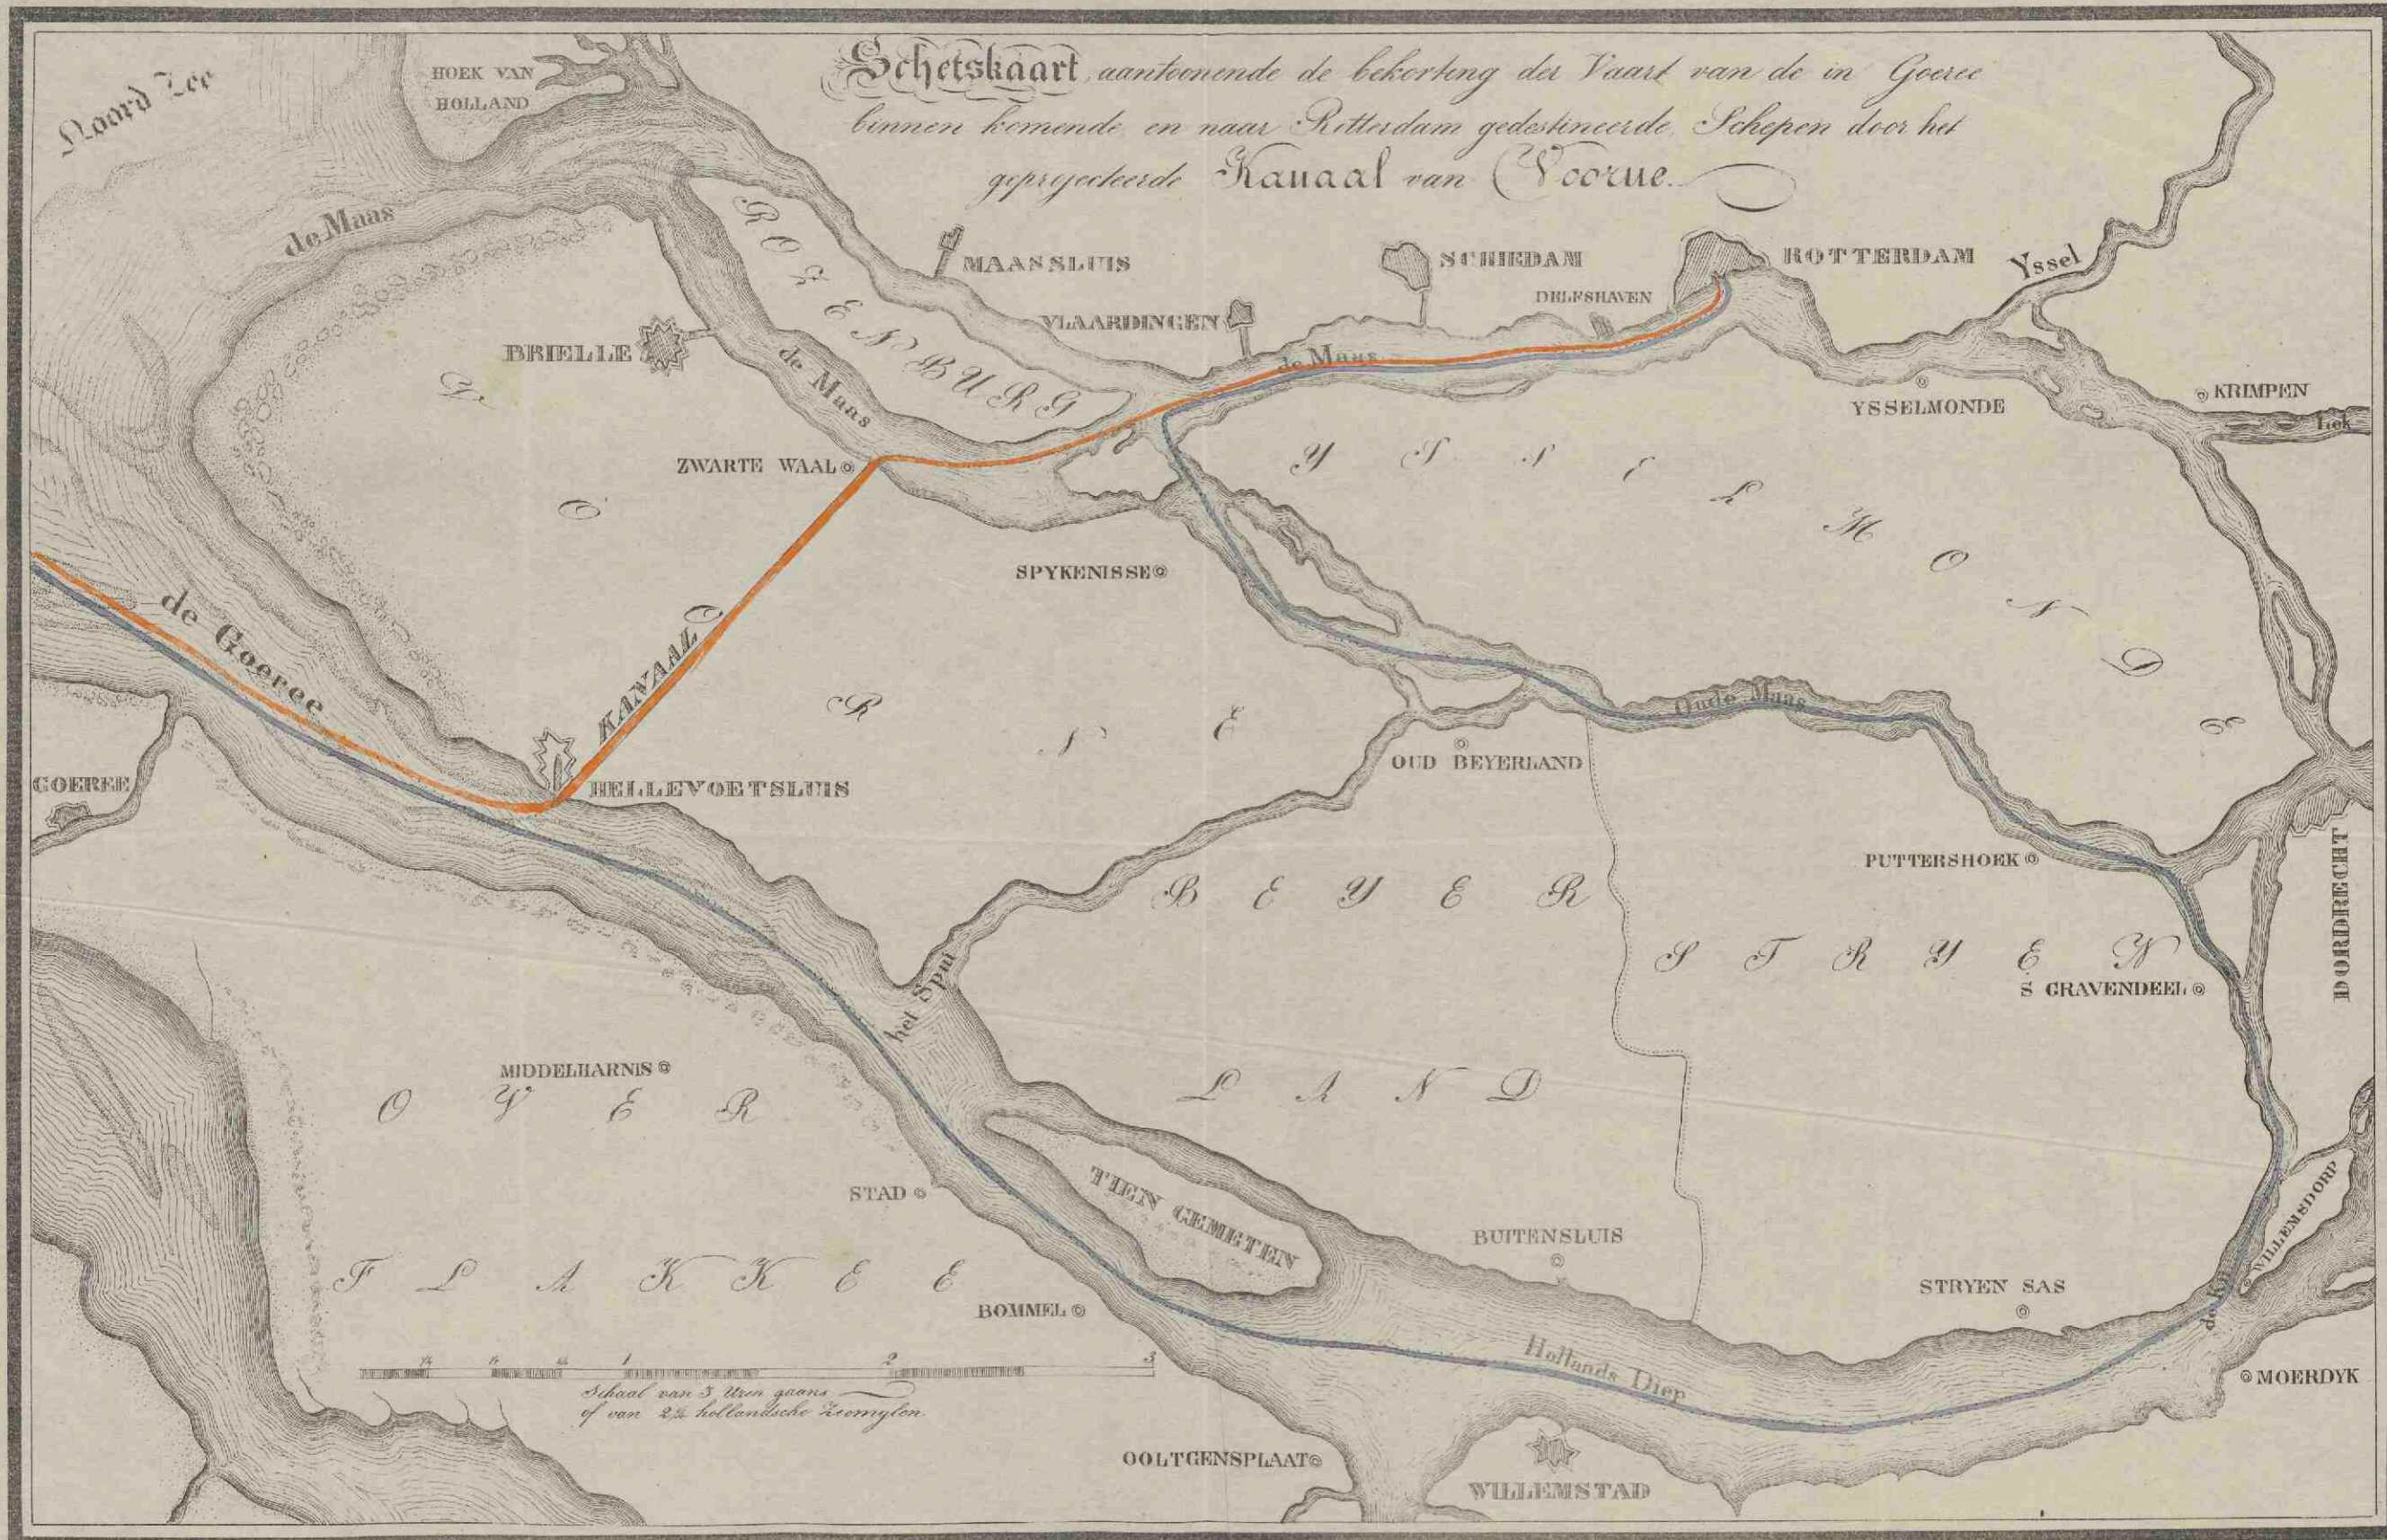

Schetskaart, aantonende de bekorting der vaart van de in Goeree binnen komende en naar Rotterdam gedestineerde schepen door het geprojecteerde kanaal van Voorne

<https://hdl.handle.net/1874/351166>

Schetskaart, aanteonende de bekorting des Vaart van de in Goeree binnen komende en naar Rotterdam gedestineerde Schepen door het geprojecteerde Kanaal van Goerue.

*De Blaauwe lyn wyst den weg aan thans door diepgaande Schepen genomen wordende
De Rode lyn wyst den weg aan zoo als die door het Kanaal reeds werden genomen*

te ROTTERDAM by AIRBON en KRAP 1825.

Lithographie van D. Abrahamse & Bage.