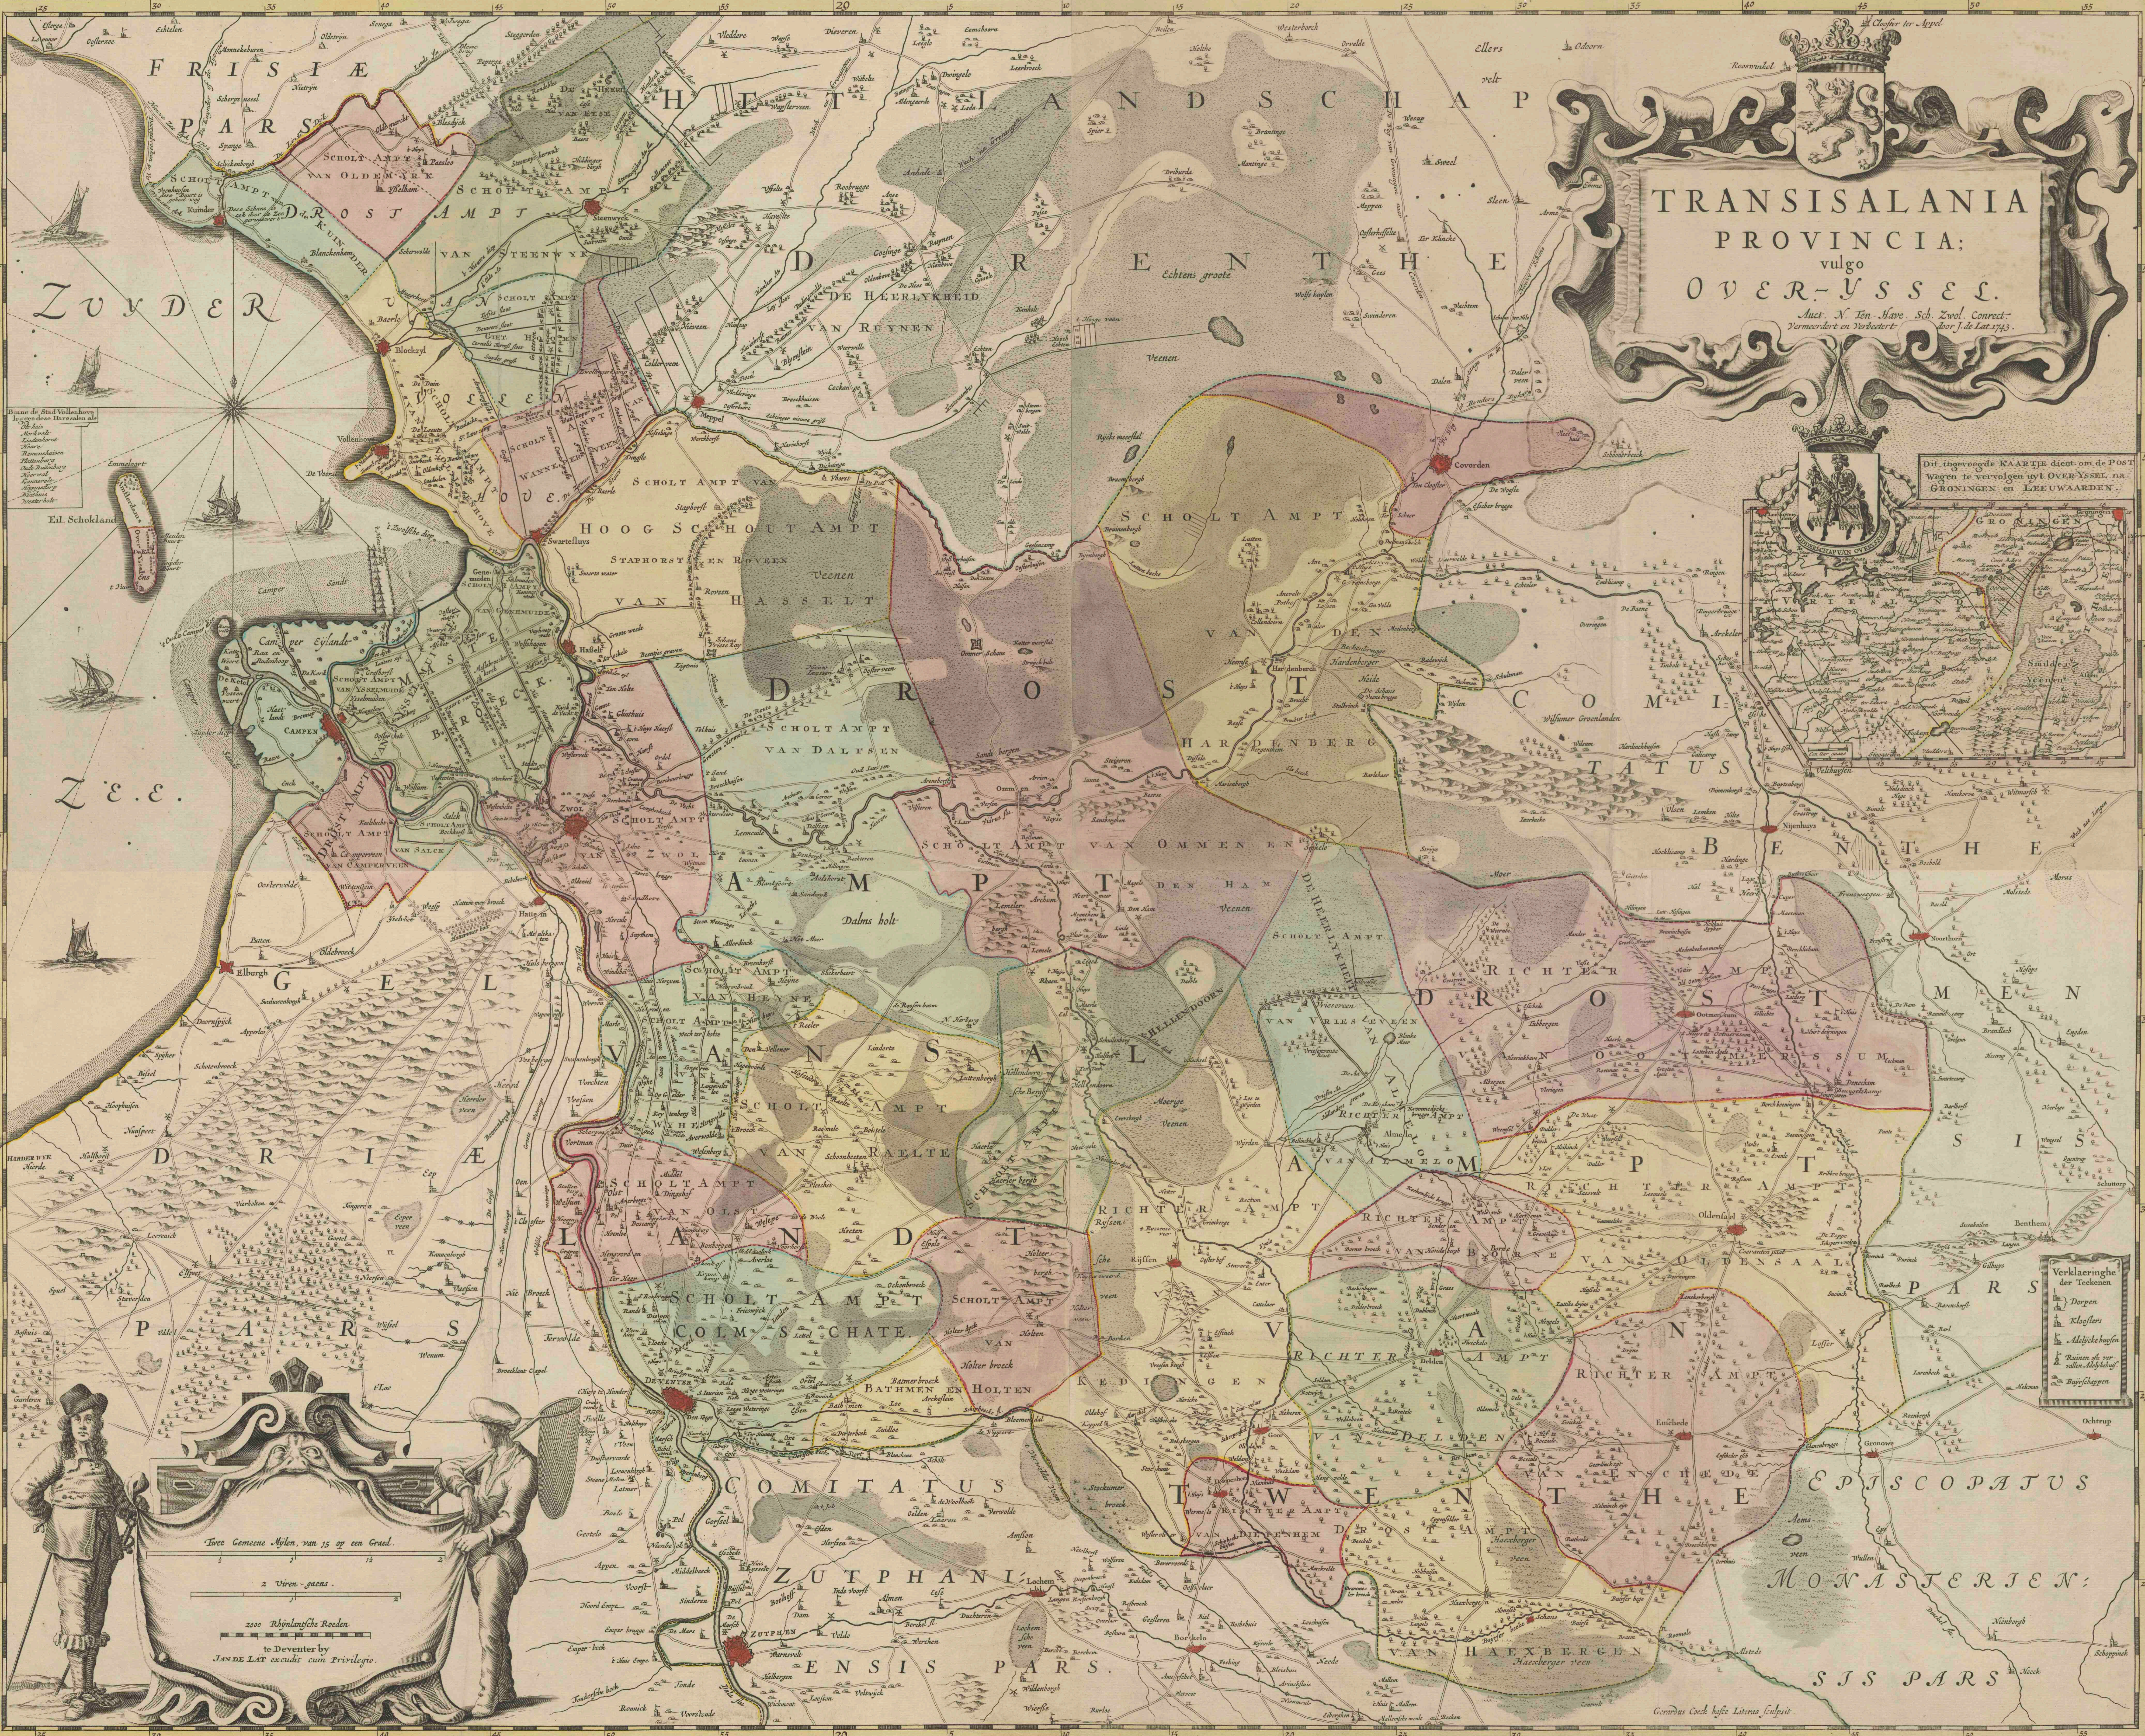

# Transisalania Provincia vulgo Over-Yssel

<https://hdl.handle.net/1874/351614>

Binne de Stad Vollenhove  
 leggen dese Havenalen als  
 Dit huis  
 Markvelt  
 Landshoret  
 Naars  
 Remonshuisen  
 Platshorv  
 Oude Zuitburg  
 Koperval  
 Kannevelt  
 Magerdorp  
 Buithuis  
 Westerholt

6776127  
J.P.1.

TRANSISALANIA  
PROVINCIA;  
vulgo  
OVER-YSSEL.

Auct. N. Ten Have. Sch. Zwol. Correct.  
Vermeerderd en Verbetert door J. de Lat. 1743.

De ingevoegde KAARTJIK dient om de POST  
Wegen te vervolgen nylt OVER-YSSEL na  
GRONINGEN en LEEUWAARDEN.

Verklaaringhe  
der Teekenen

- Dorpen
- Kloosters
- Alfijckschuyten
- Ruinen of verwoestde Oorlogsbuizen
- Boortschuyten