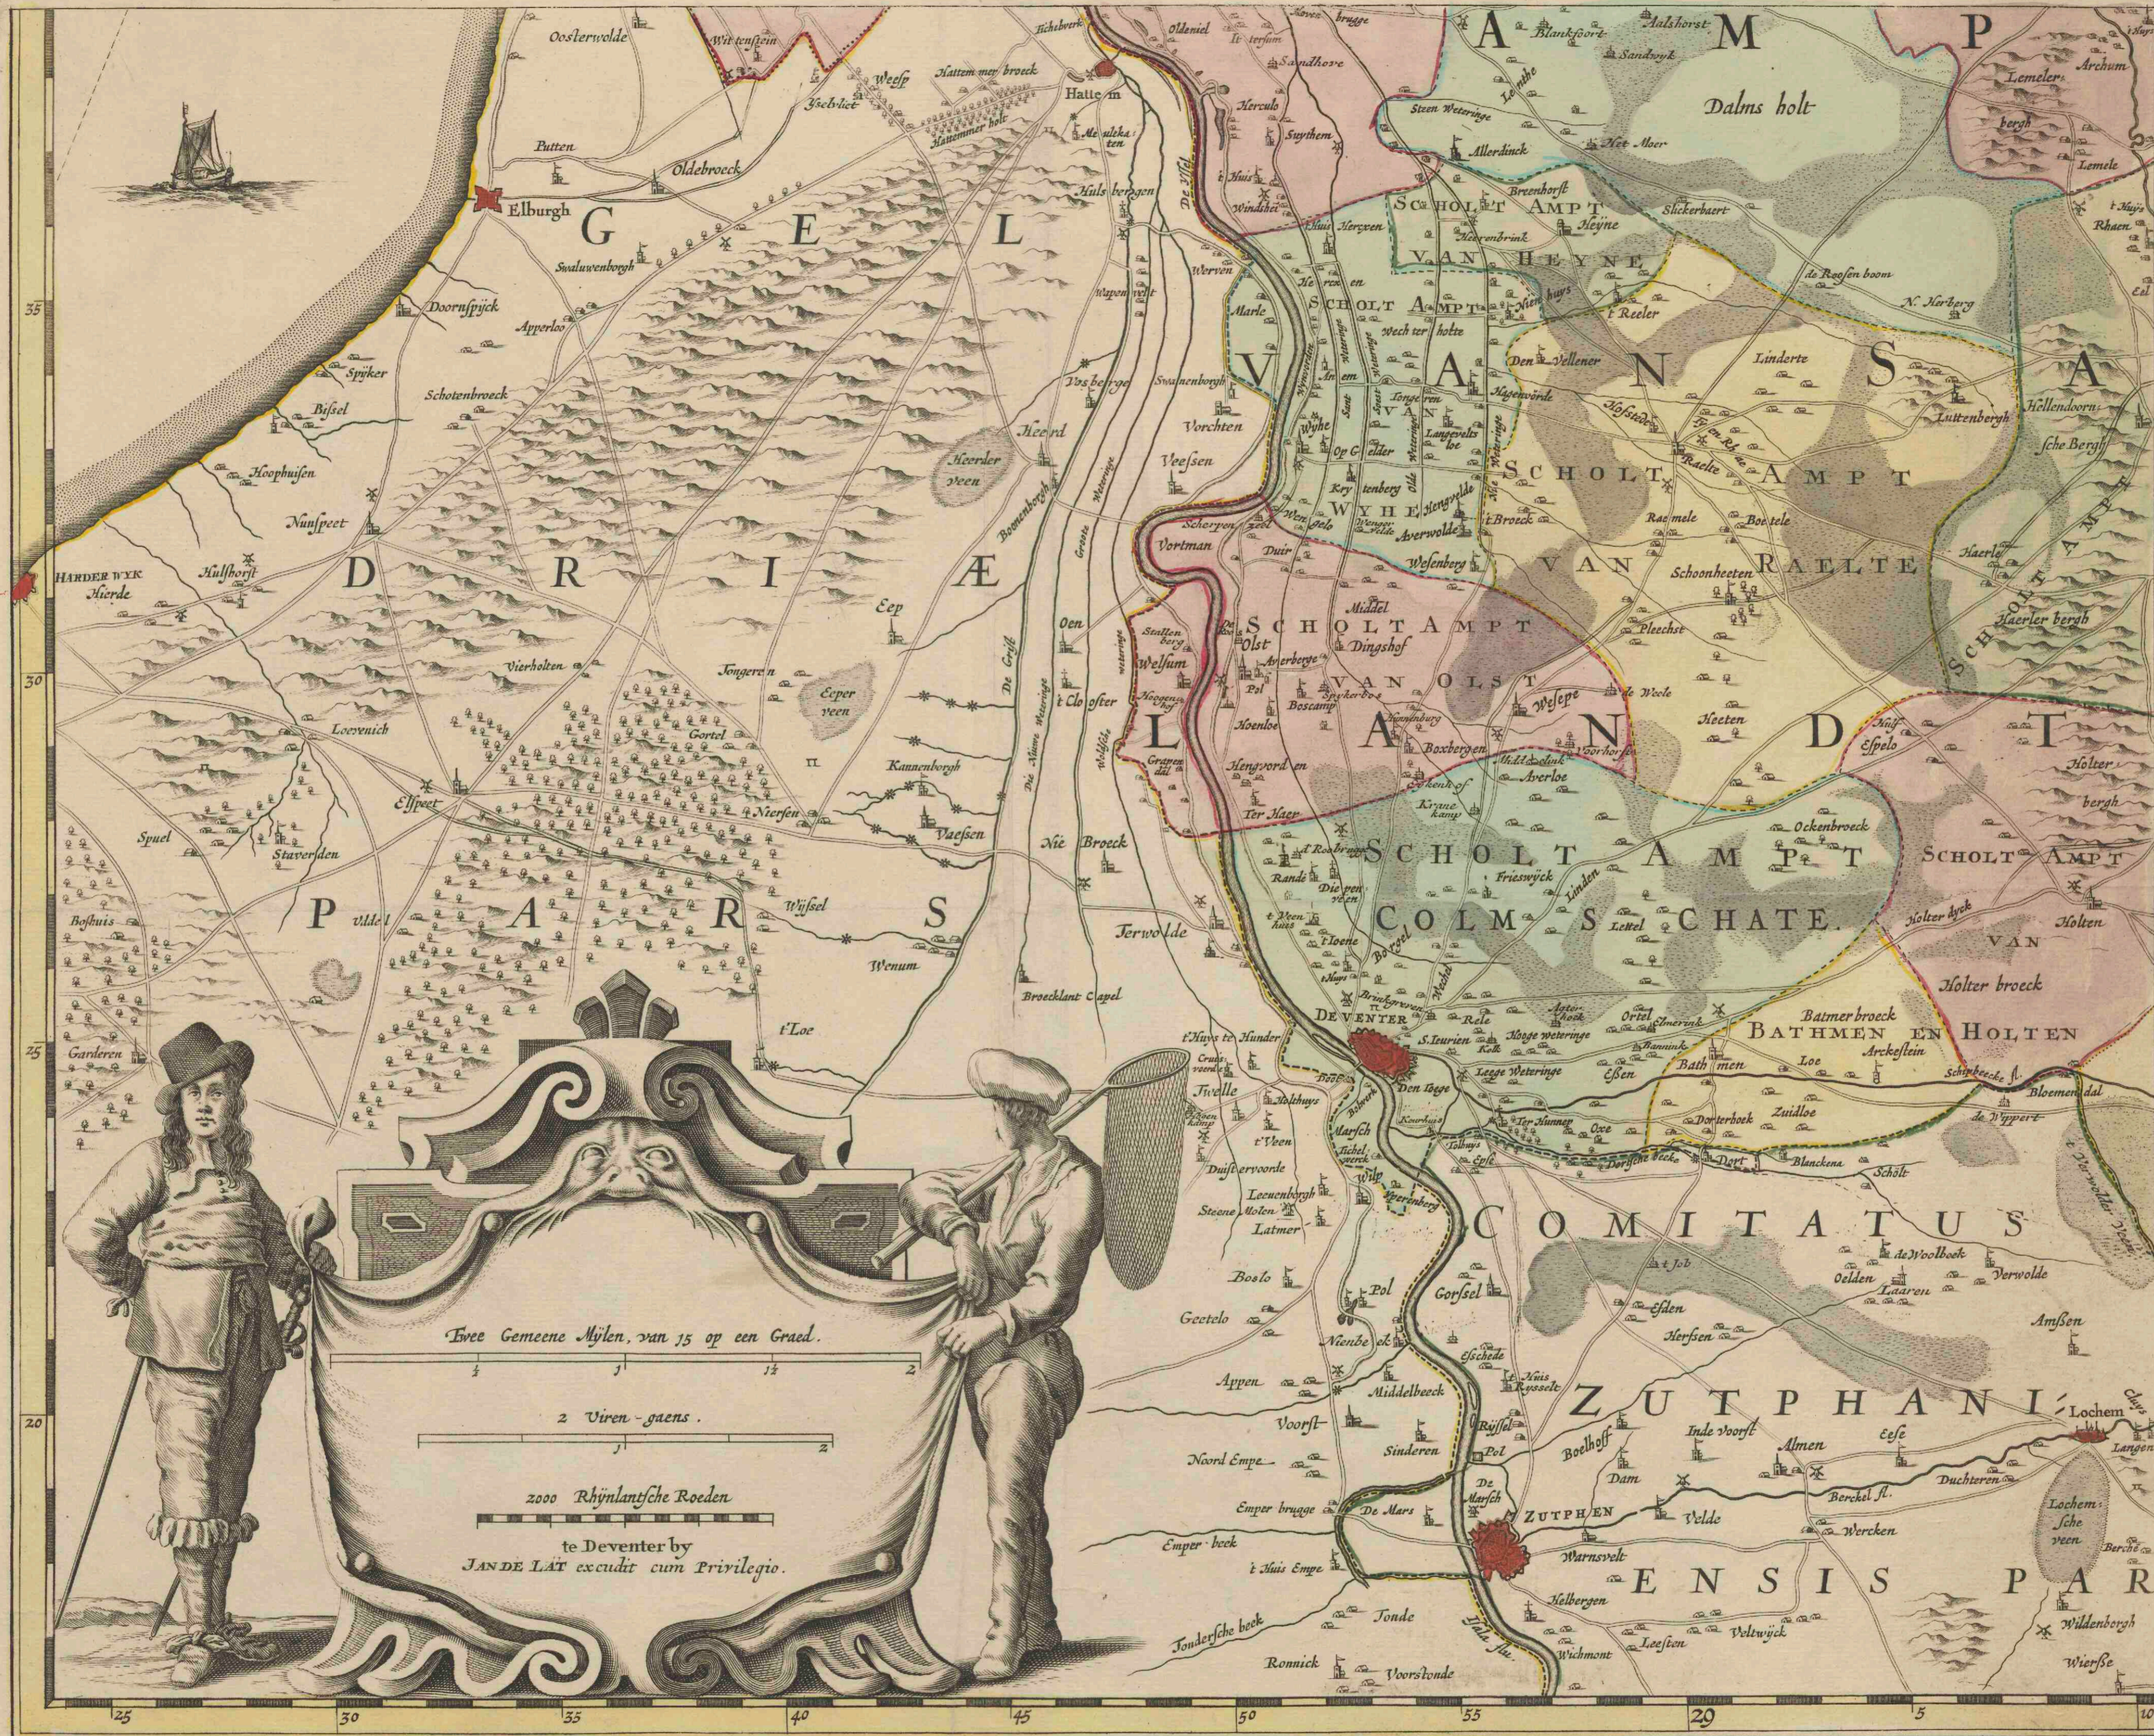

# Transisalania Provincia vulgo Over-Yssel

<https://hdl.handle.net/1874/351614>

Binne de Stad Vollenhove  
 leggen dese Havenalen als  
 Dit huis  
 Markvelt  
 Landshoret  
 Naars  
 Remonshuisen  
 Platshorv  
 Oude Zuitburg  
 Koperval  
 Kannevelt  
 Magerdorp  
 Buithuis  
 Westerholt

6776127  
J.P.1.

TRANSISALANIA  
PROVINCIA;  
vulgo  
OVER-YSSEL.

Auct. N. Ten Have. Sch. Zwol. Correct.  
Vermeerderd en Verbetert door J. de Lat. 1743.

De ingevoegde KAARTJIK dient om de POST  
Wegen te vervolgen nylt OVER-YSSEL na  
GRONINGEN en LEEUWAARDEN.

Verklaaringhe  
der Teekenen

- Dorpen
- Kloosters
- Alfijckschuyten
- Ruinen of verwoestde Oorlogsbuizen
- Boortschuyten