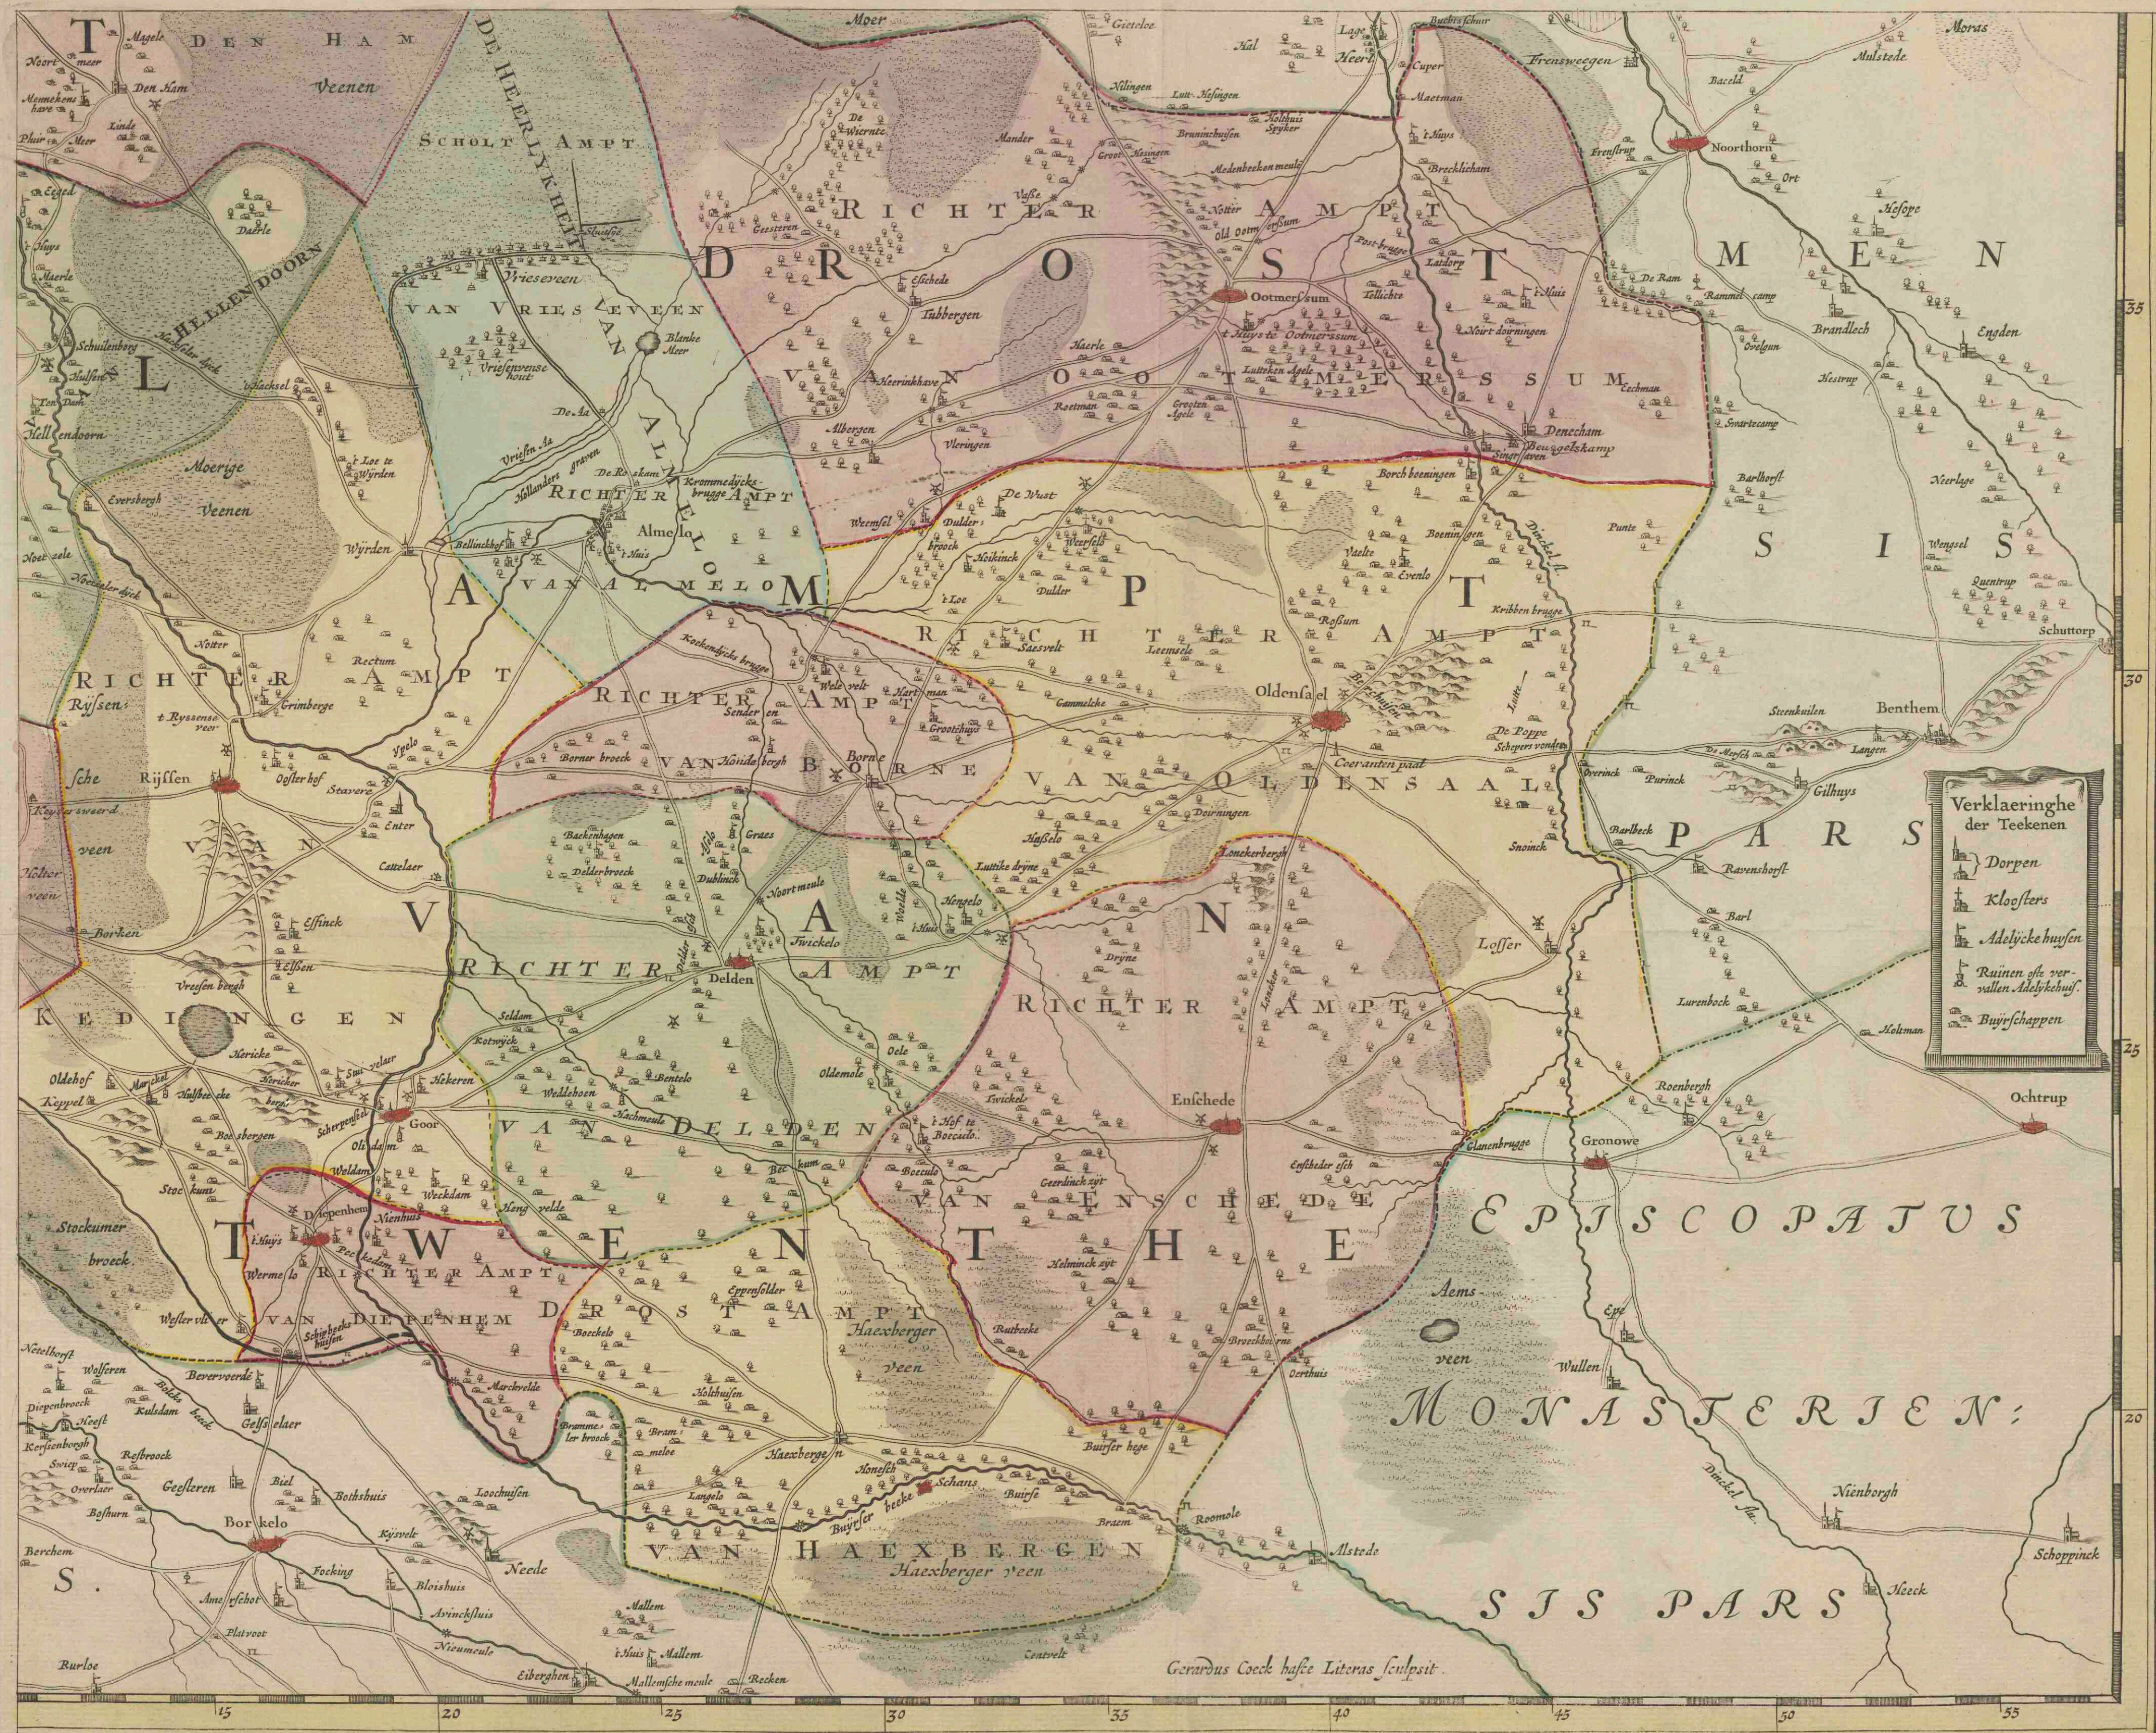

# Transisalania Provincia vulgo Over-Yssel

<https://hdl.handle.net/1874/351614>

Binne de Stad Vollenhove  
 leggen dese Havenalen als  
 Dit huis  
 Markvelt  
 Landshoret  
 Naars  
 Remonshuisen  
 Platshorv  
 Oude Zuitburg  
 Koperval  
 Kannevelt  
 Magerdorp  
 Buithuis  
 Westerholt

6776127  
J.P.1.

TRANSISALANIA  
PROVINCIA;  
vulgo  
OVER-YSSEL.

Auct. N. Ten Have. Sch. Zwol. Correct.  
Vermeerderd en Verbetert door J. de Lat. 1743.

De ingevoegde KAARTJIK dient om de POST  
Wegen te vervolgen nylt OVER-YSSEL na  
GRONINGEN en LEEUWAARDEN.

Verklaaringhe  
der Teekenen

- Dorpen
- Kloosters
- Alfijckschuyten
- Ruinen of verwoestde Oorlogsbuizen
- Boortschuyten