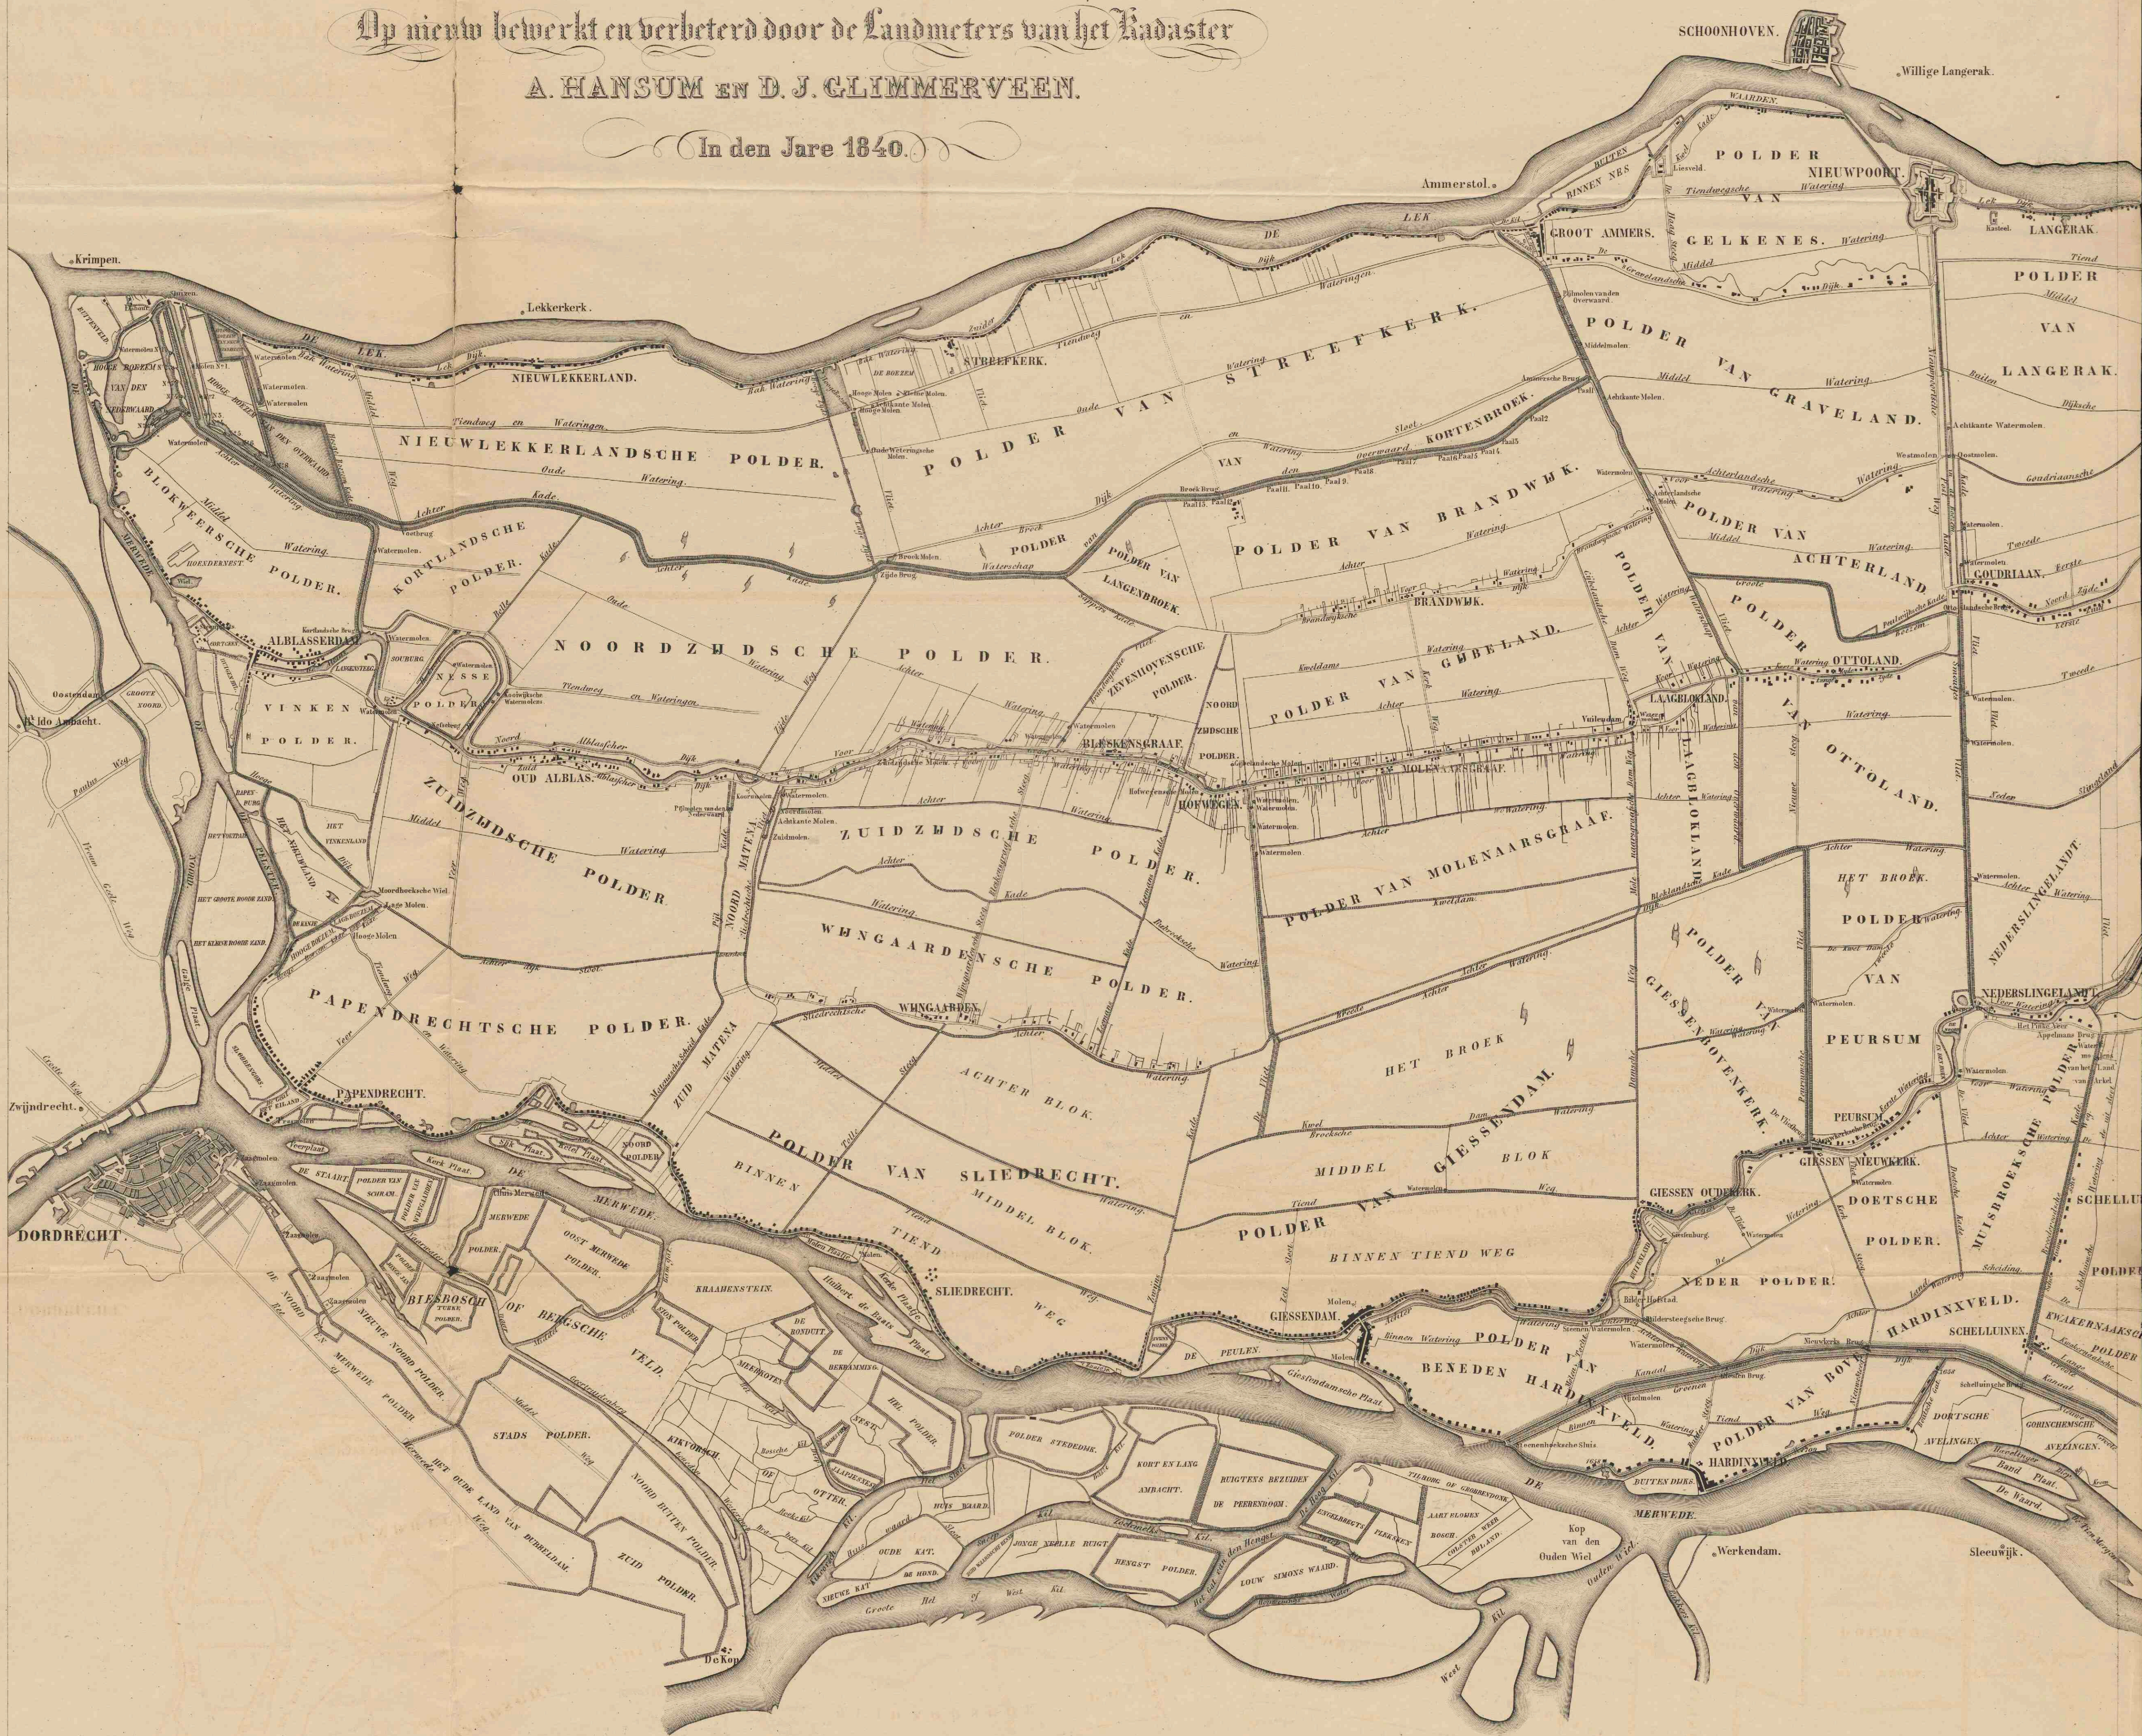

# **Kaart van den Ablasserwaard en de Vijf Heeren Landen, groot 31070 bunden**

<https://hdl.handle.net/1874/351629>

**KAART**  
 VAN DEN  
**ALBLASSERWAARD** ende  
**VIJF HEERENLANDEN**  
 GROOT 31070 BUNDERS.

Op nieuw bewerkt en verbeterd door de Landmeters van het Kadaster  
**A. HANSUM EN D. J. GLIMMERVEEN.**

In den Jare 1840.

# KAART VAN DEN ALBLASSERWAARD ende VUT HEERENLANDEN

GROOT 31070 BUNDERS.

Op nieuw bewerkt en verbeterd door de Landmeters van het Kadaster

A. HANSUM EN D. J. CLIMMERVEEN.

In den Jare 1840.