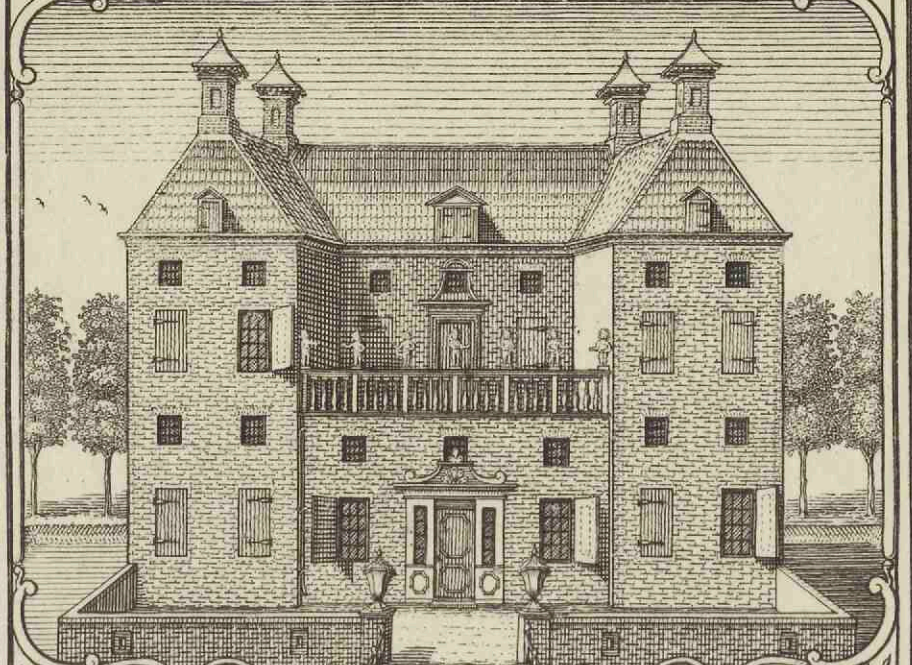

de BORGH
NITTERSUM tot Stedum
de Heer J. van der Vliet van der M.