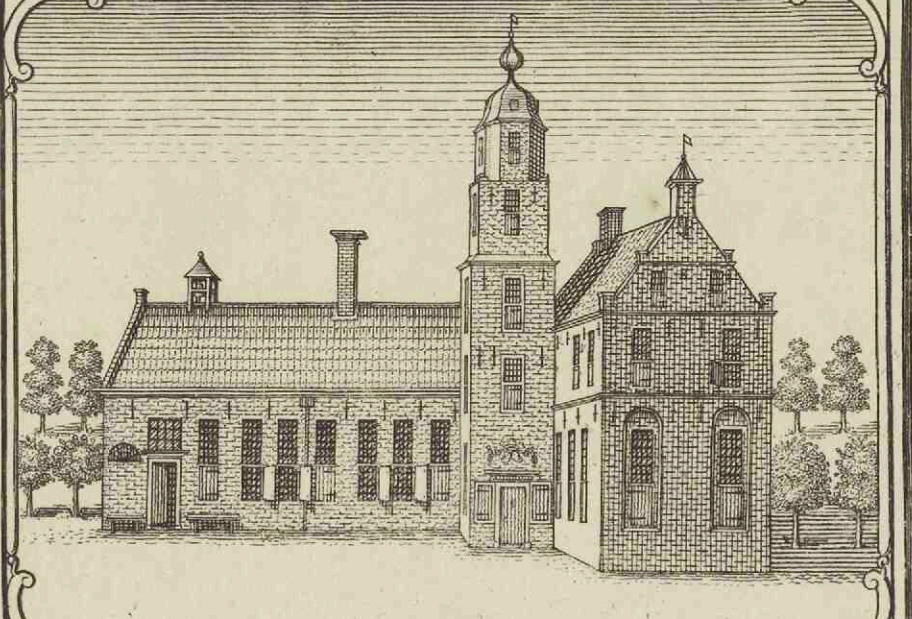

de BORGH
LUINGA tot Berum
Mevrouw Dou. van der Vliet van der M.