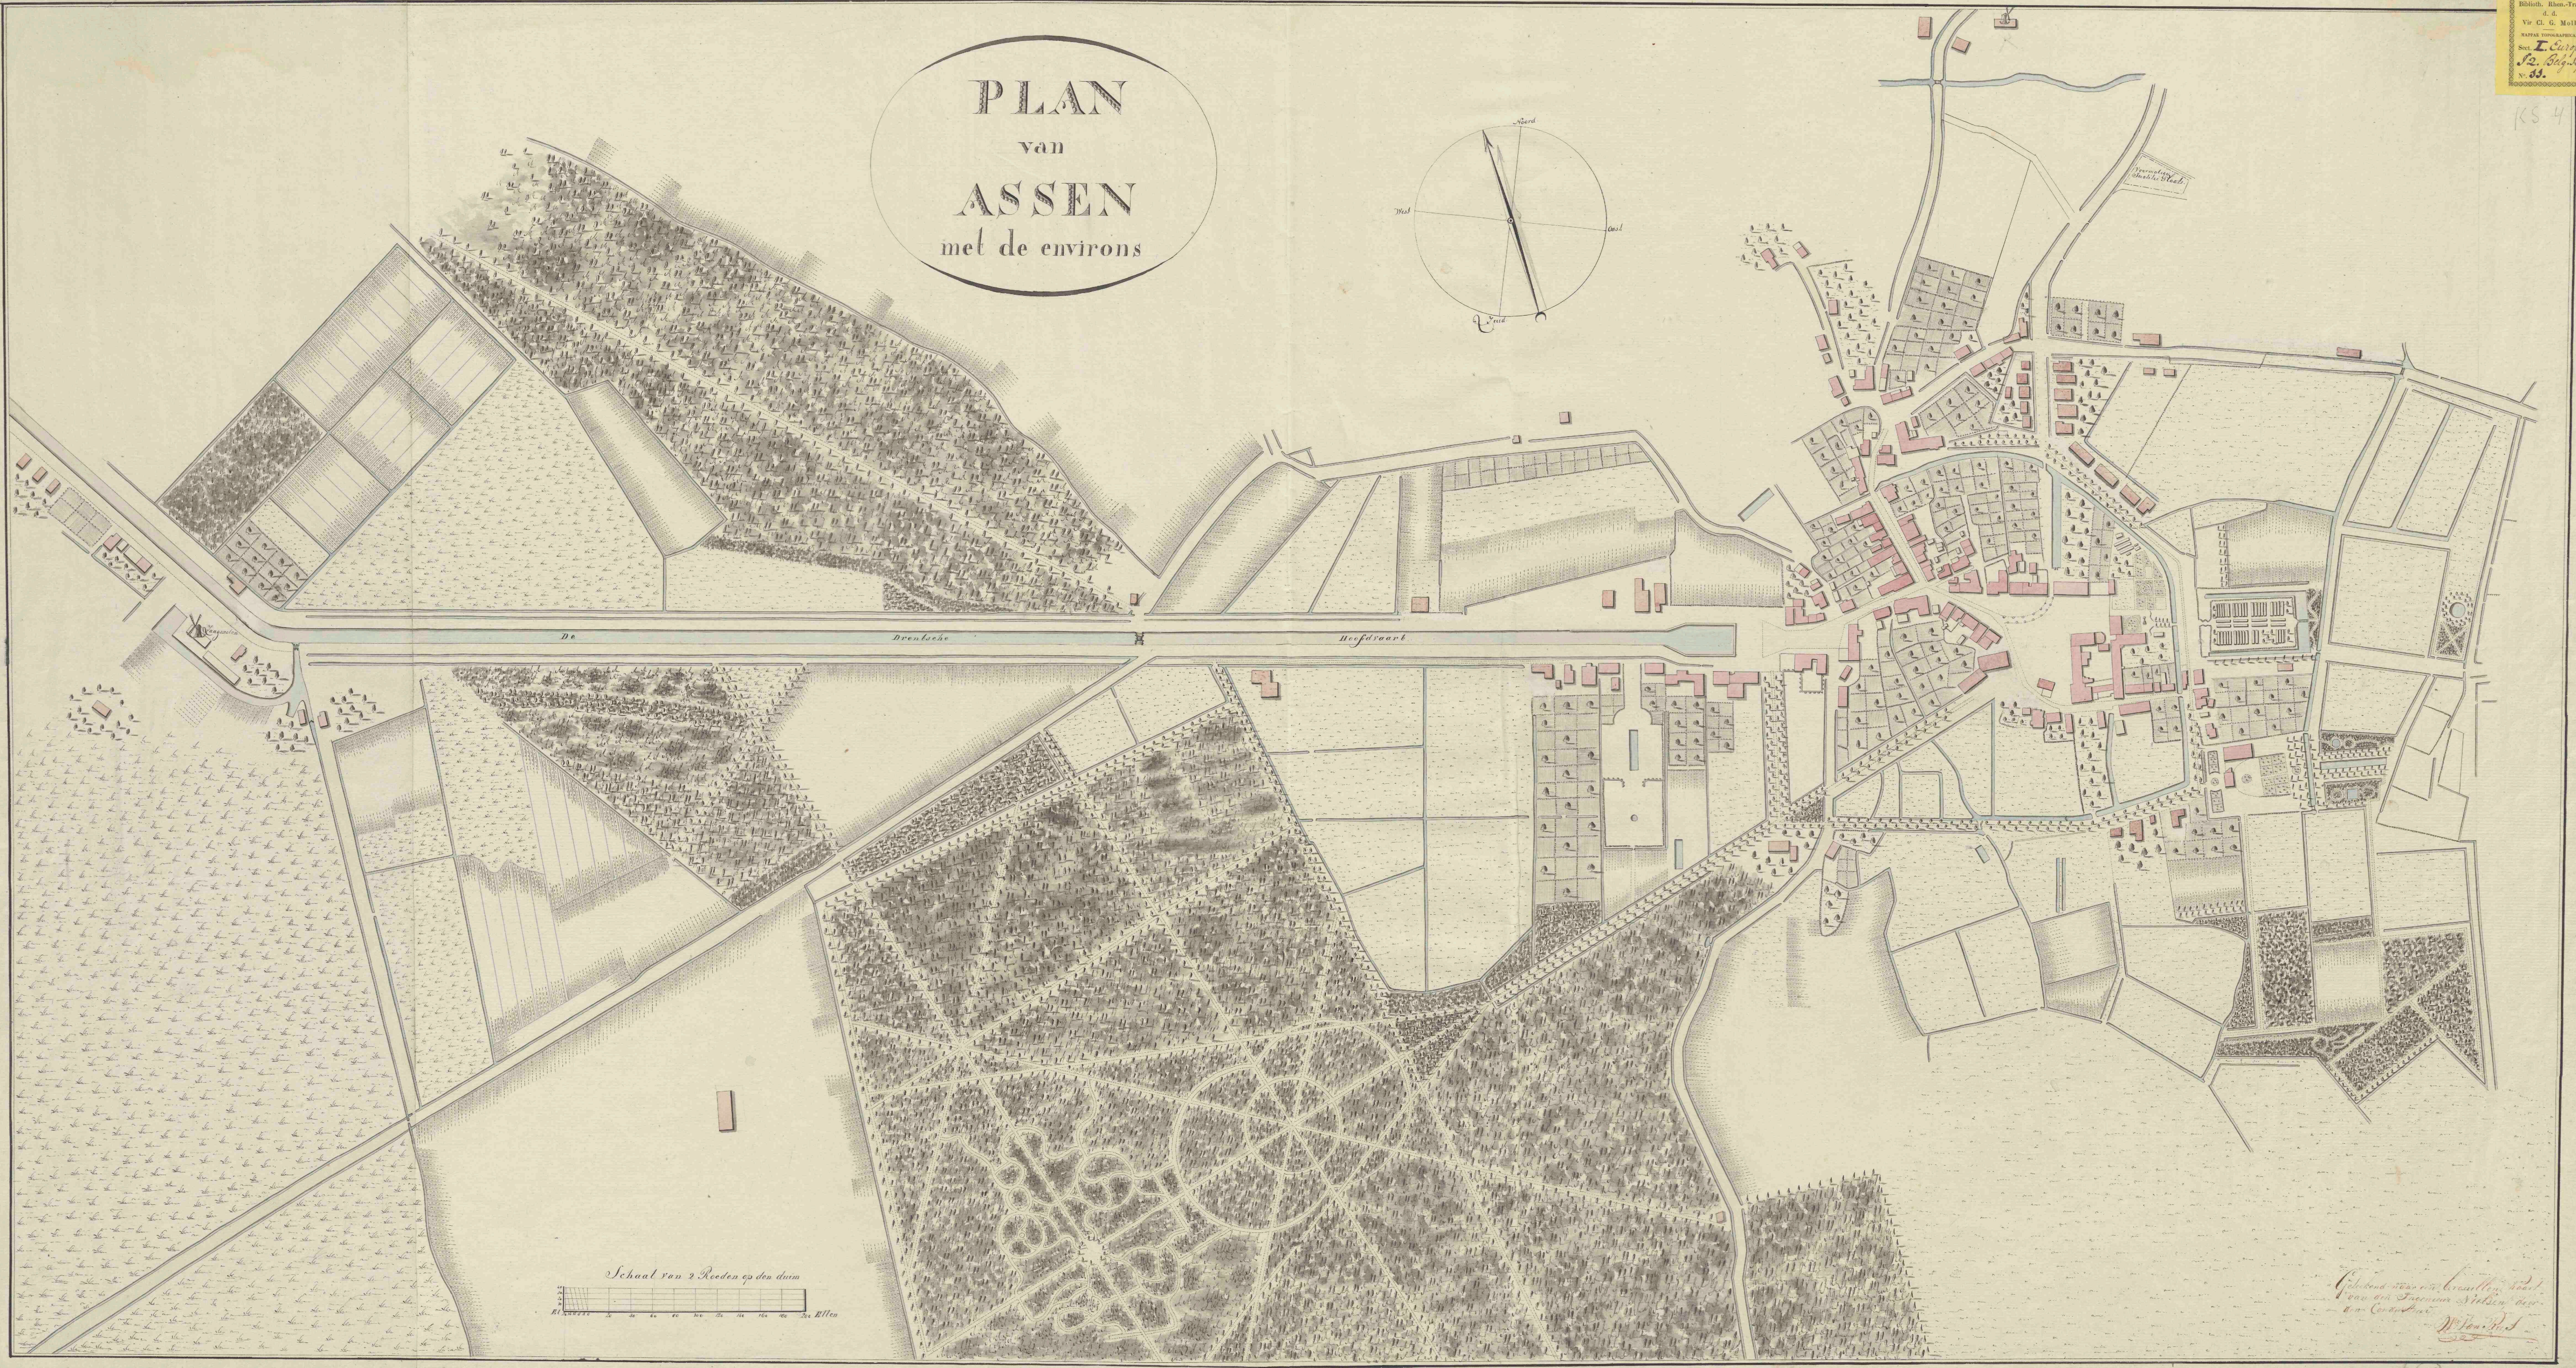

# Plan van Assen met de environs

<https://hdl.handle.net/1874/351962>

Biblioth. Rhod.-Frug.  
d. 4.  
Vir. Cl. G. Moll.  
KARTEN TOEGEFUGT  
Soc. L. Curpza  
No. 12. Belg. 1841  
N. 63.

165 4

PLAN  
van  
ASSEN  
met de environs

Schaal van 2 Roeden op den duim  
0 20 40 60 80 100 120 140 160 180 200  
200 Ellen

Geboort van de Assen en de  
van de Drenleche Hoofdvaart  
van de Drenleche  
W. J. van der  
1841