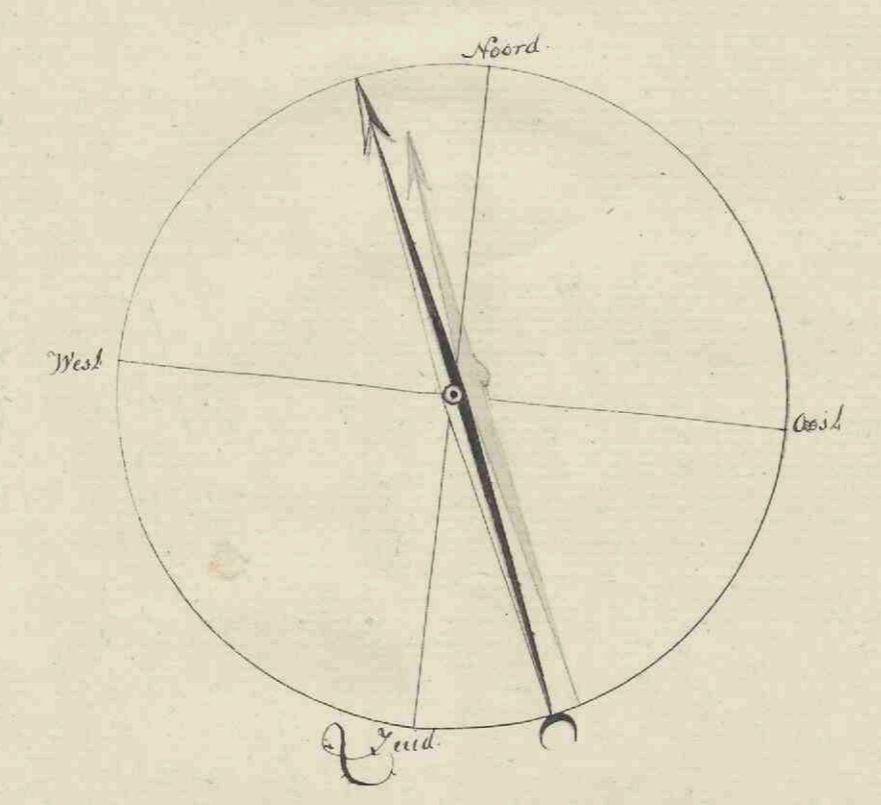

# Plan van Assen met de environs

<https://hdl.handle.net/1874/351962>

Biblioth. Rhod.-Frug.  
d. 4.  
Vir. Cl. G. Moll.  
KARTEN TOEGEFUGT  
Soc. L. Curpza  
No. 12. Belg. 1841  
N. 63.

165 4

PLAN  
van  
ASSEN  
met de environs

Schaal van 2 Roeden op den duim  
0 20 40 60 80 100 120 140 160 180 200  
200 Ellen

Geboort van de Assen en de  
van de Drenleche Hoofdvaart  
van de Drenleche  
W. J. van der  
1841