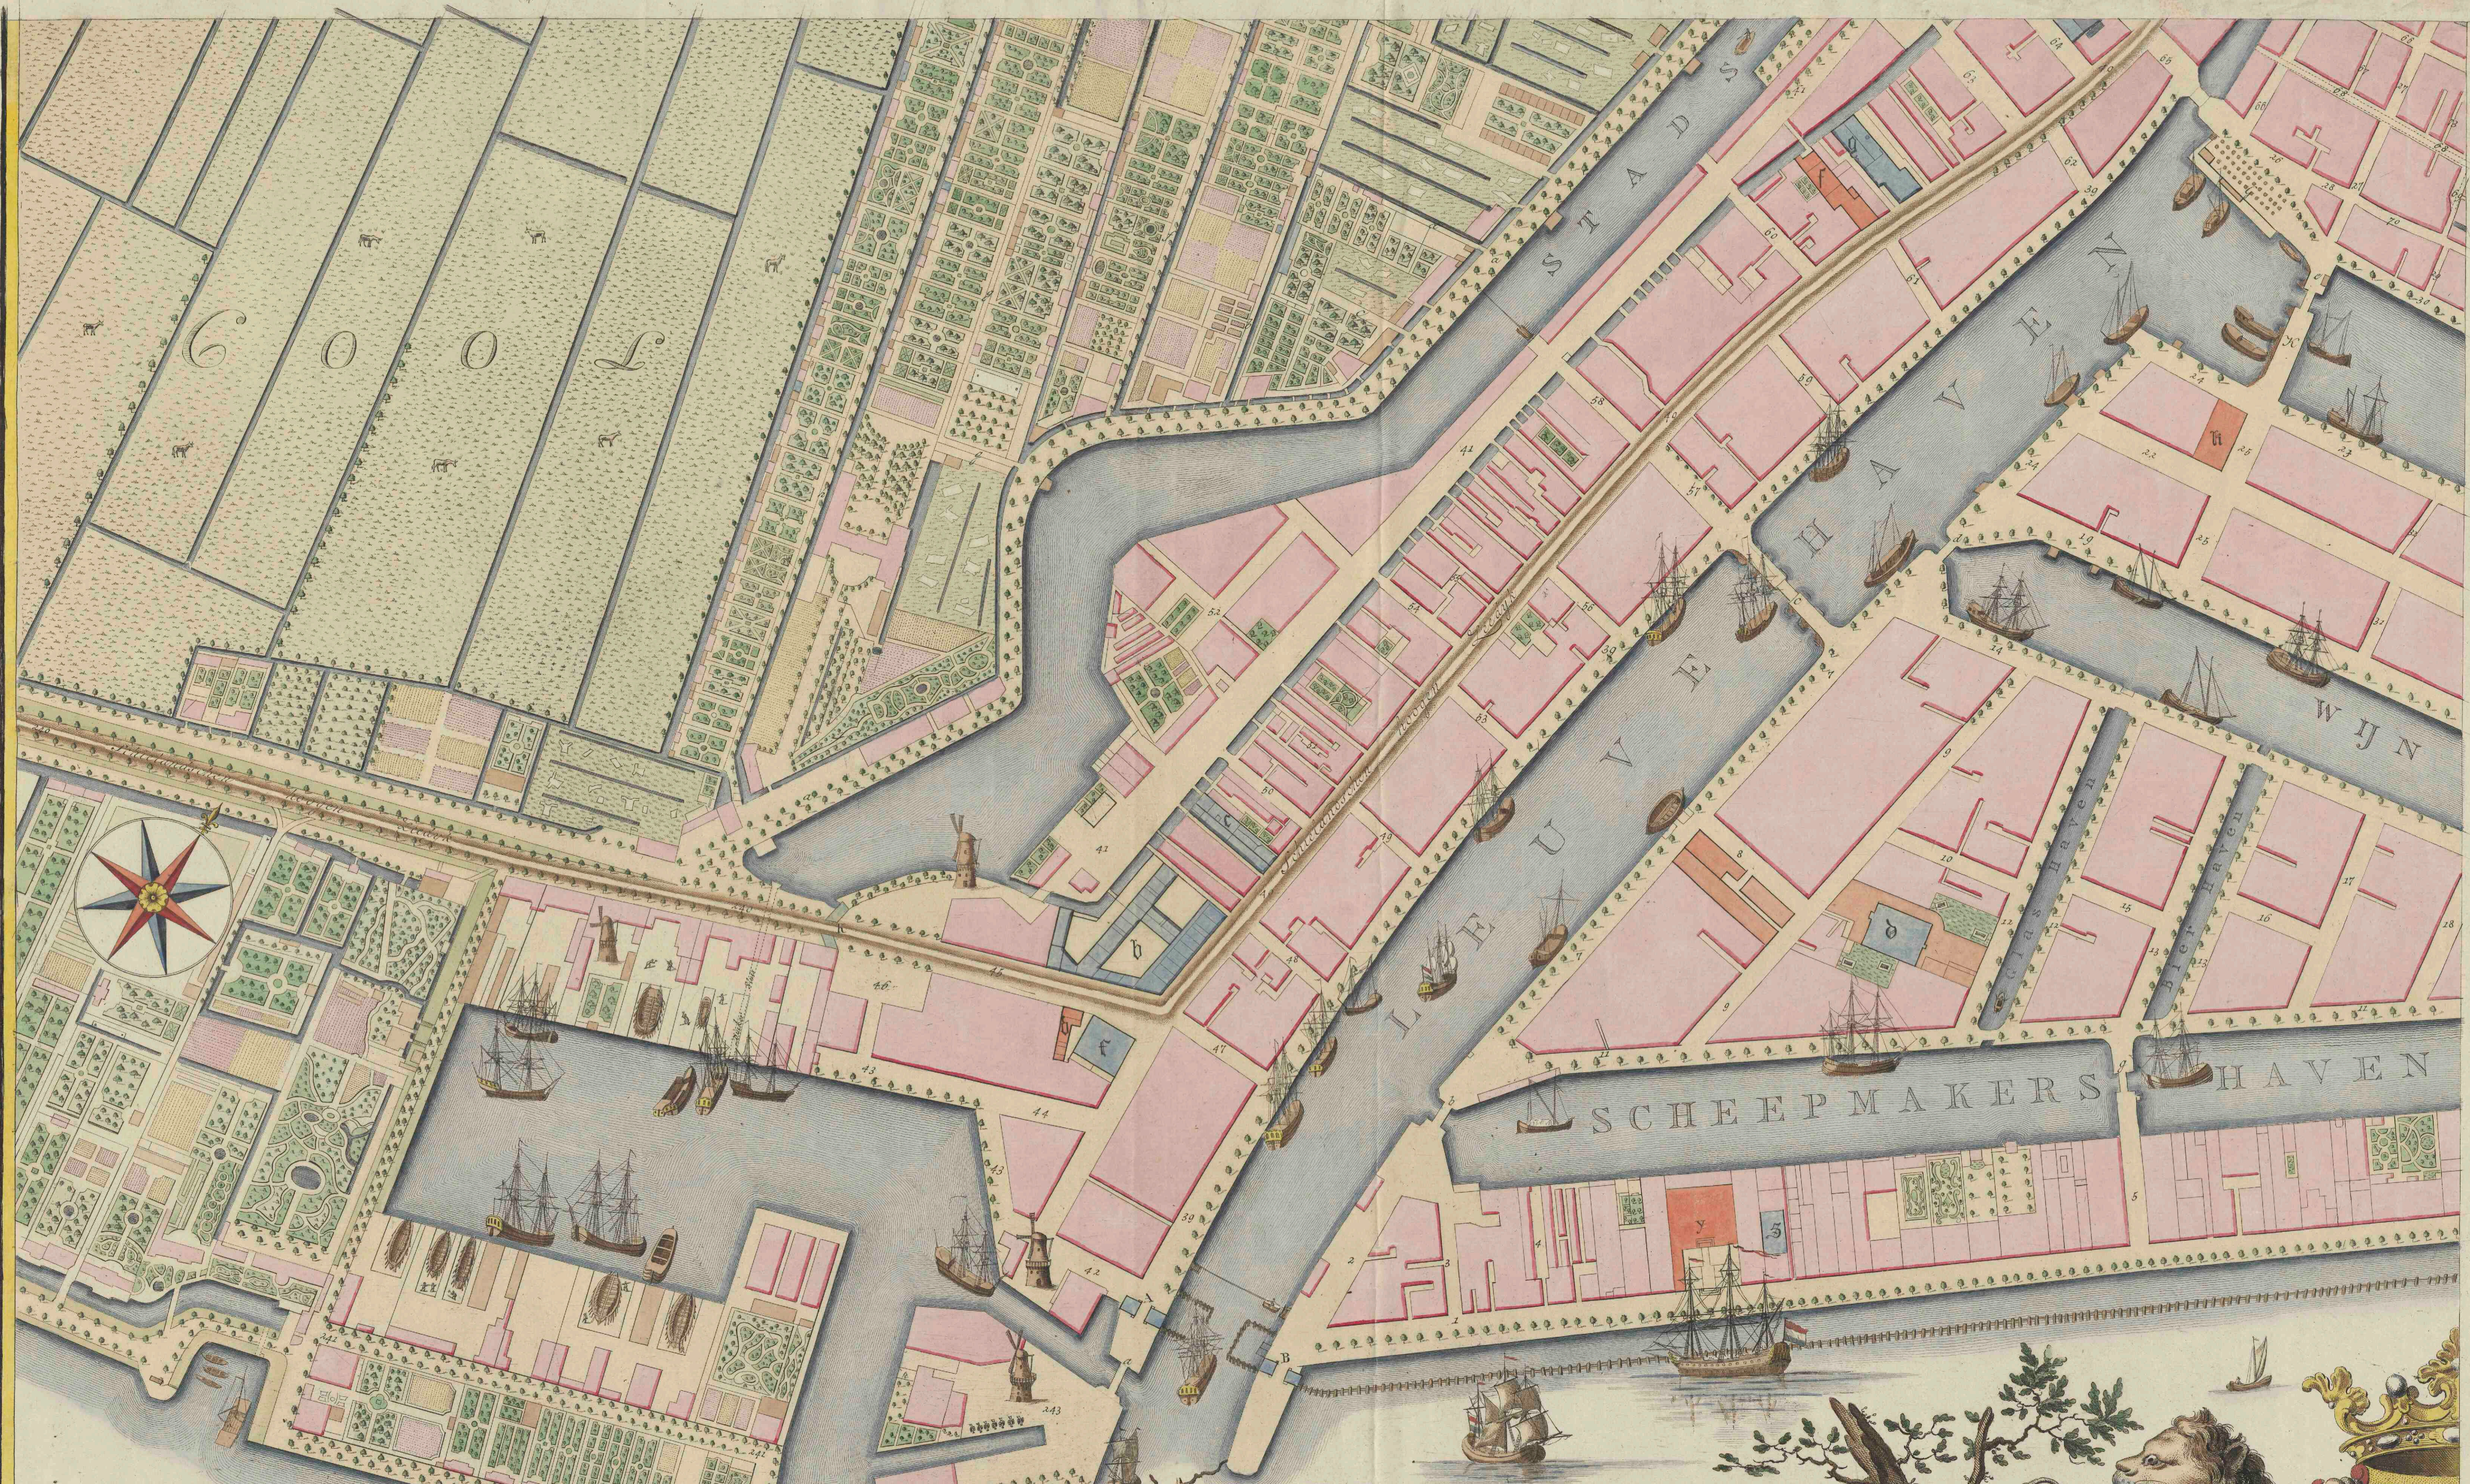

AANWIJZINGE VAN ALLE DE STRAATEN EN STEEGEN BINNEN DE STAD ROTTERDAM