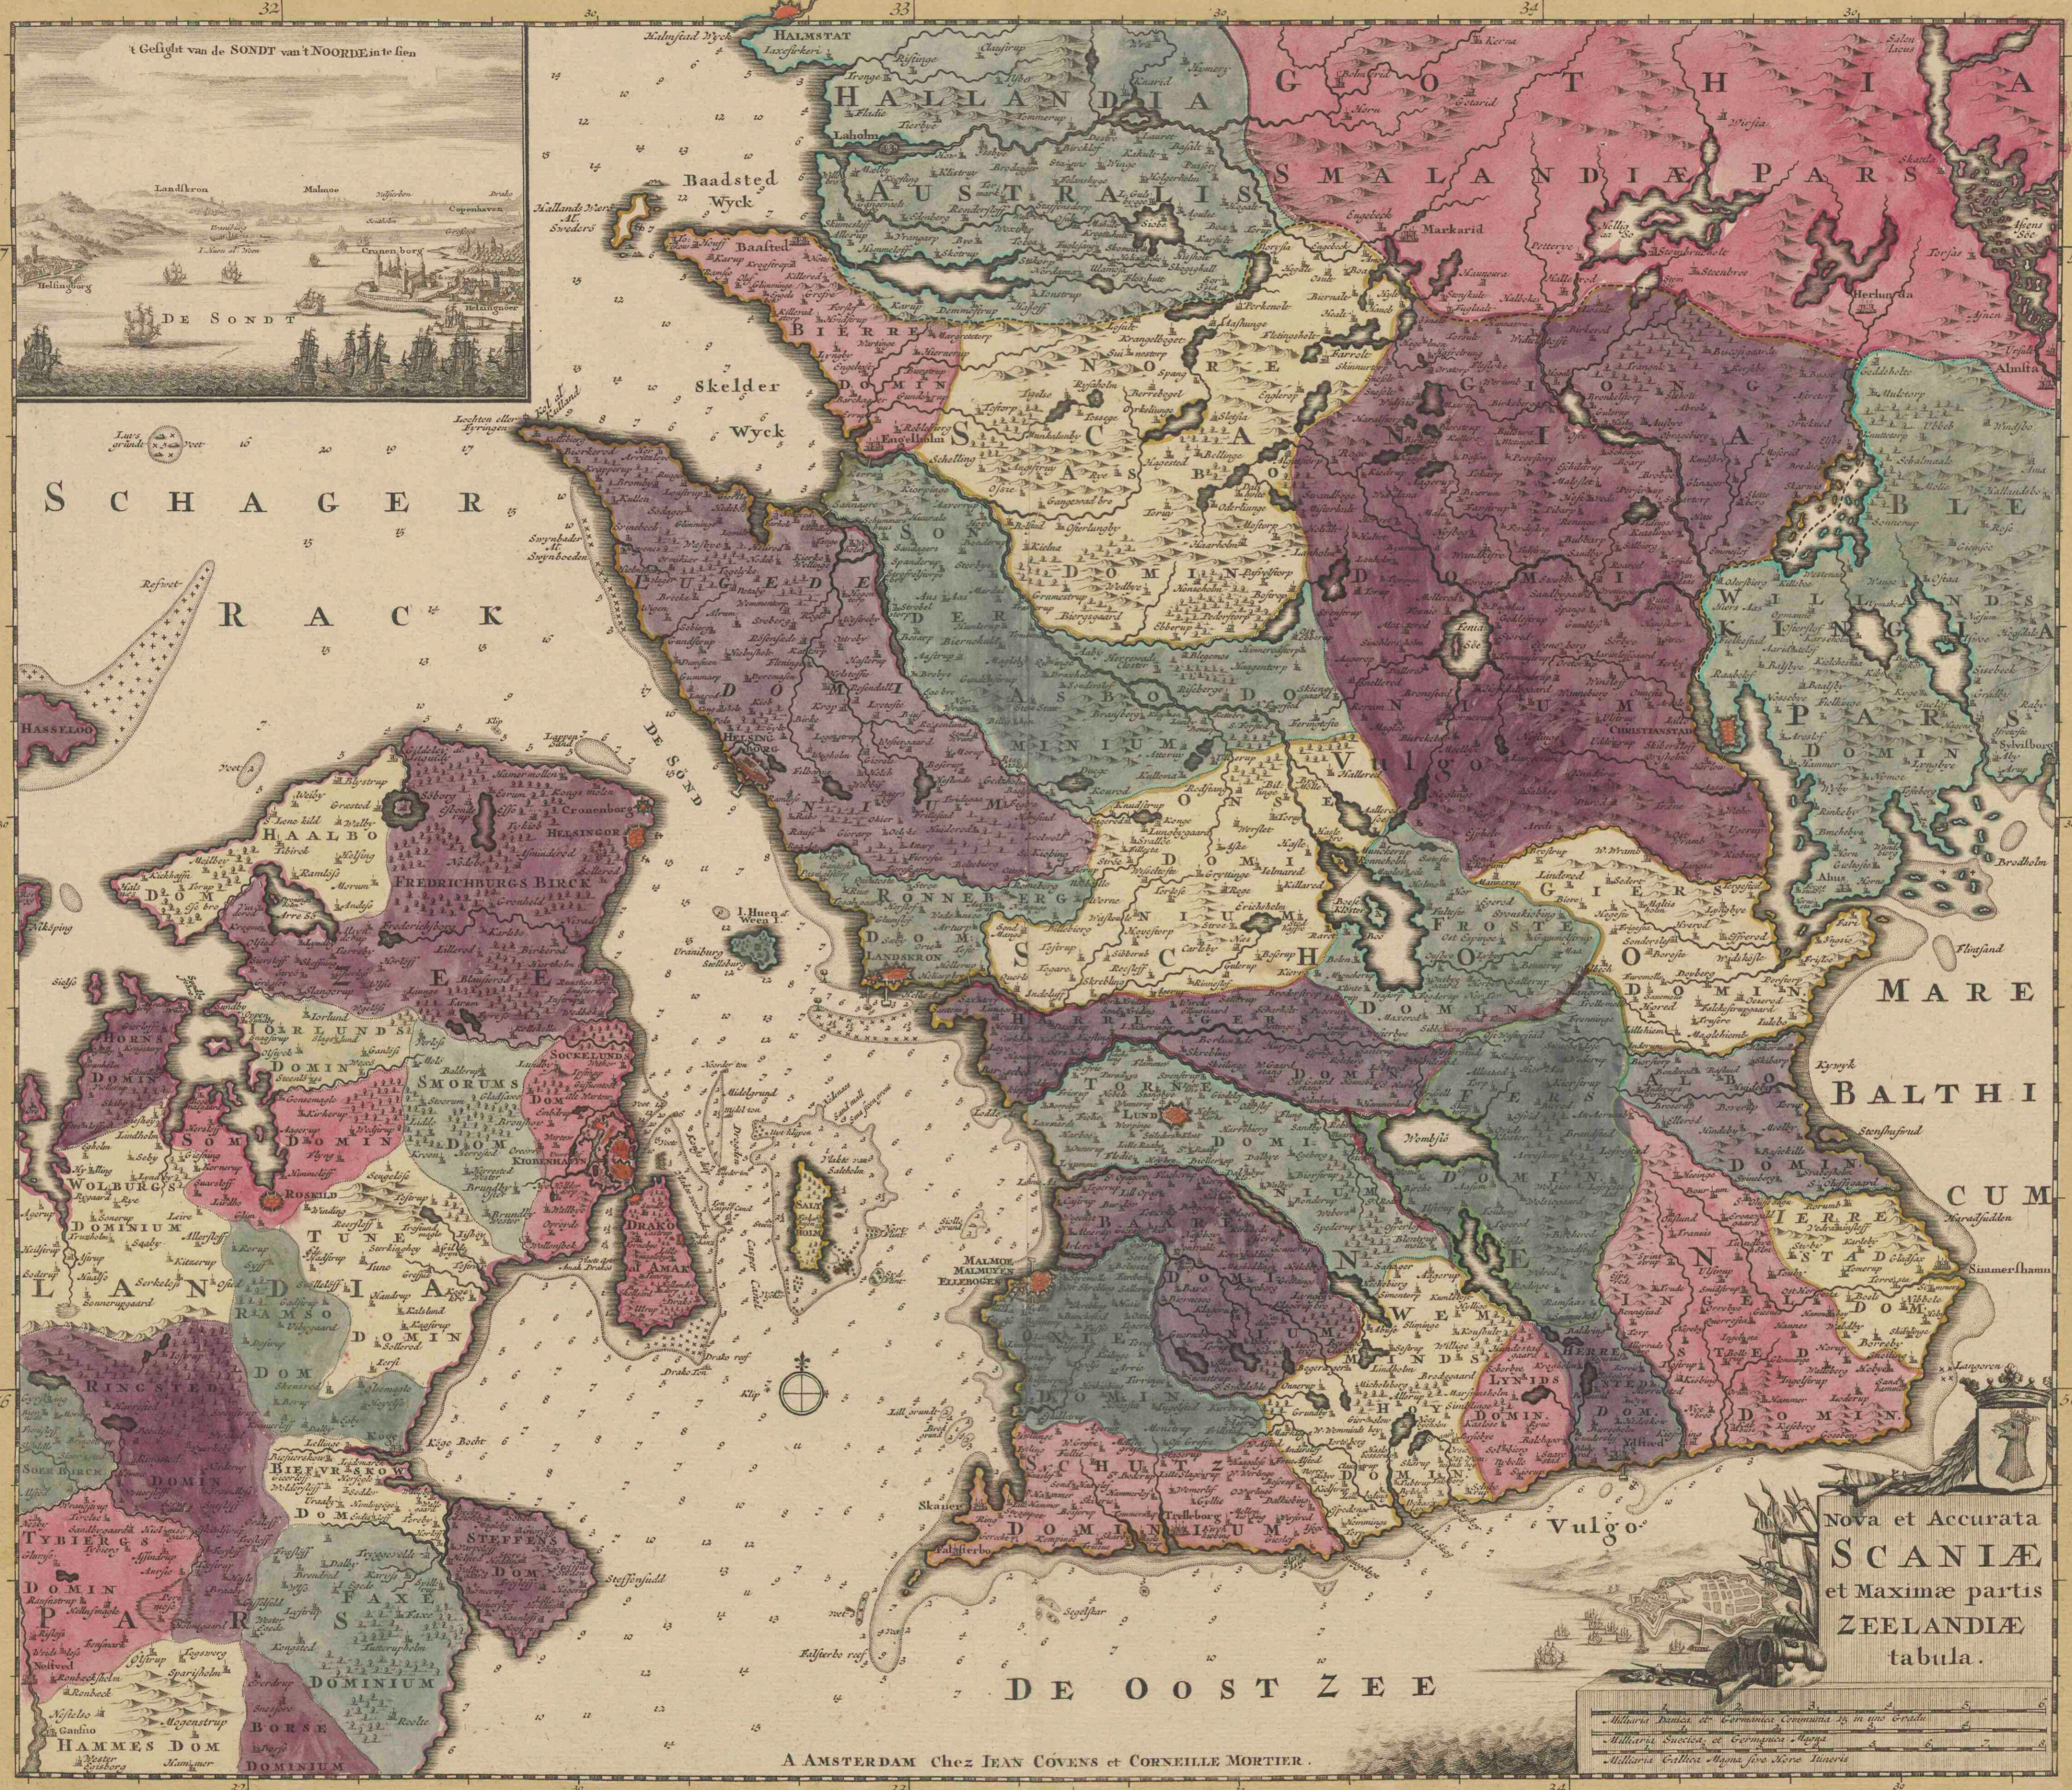

Nova et accurata Scaniae et maximae partis Zeelandiae tabula.

<https://hdl.handle.net/1874/356570>

SCHAGGER
RACK

MARE
BALTHI
CUM

Nova et Accurata
SCANIÆ
et Maximæ partis
ZEELANDIÆ
tabula.

A AMSTERDAM Chez JEAN COVENS et CORNELLE MORTIER.