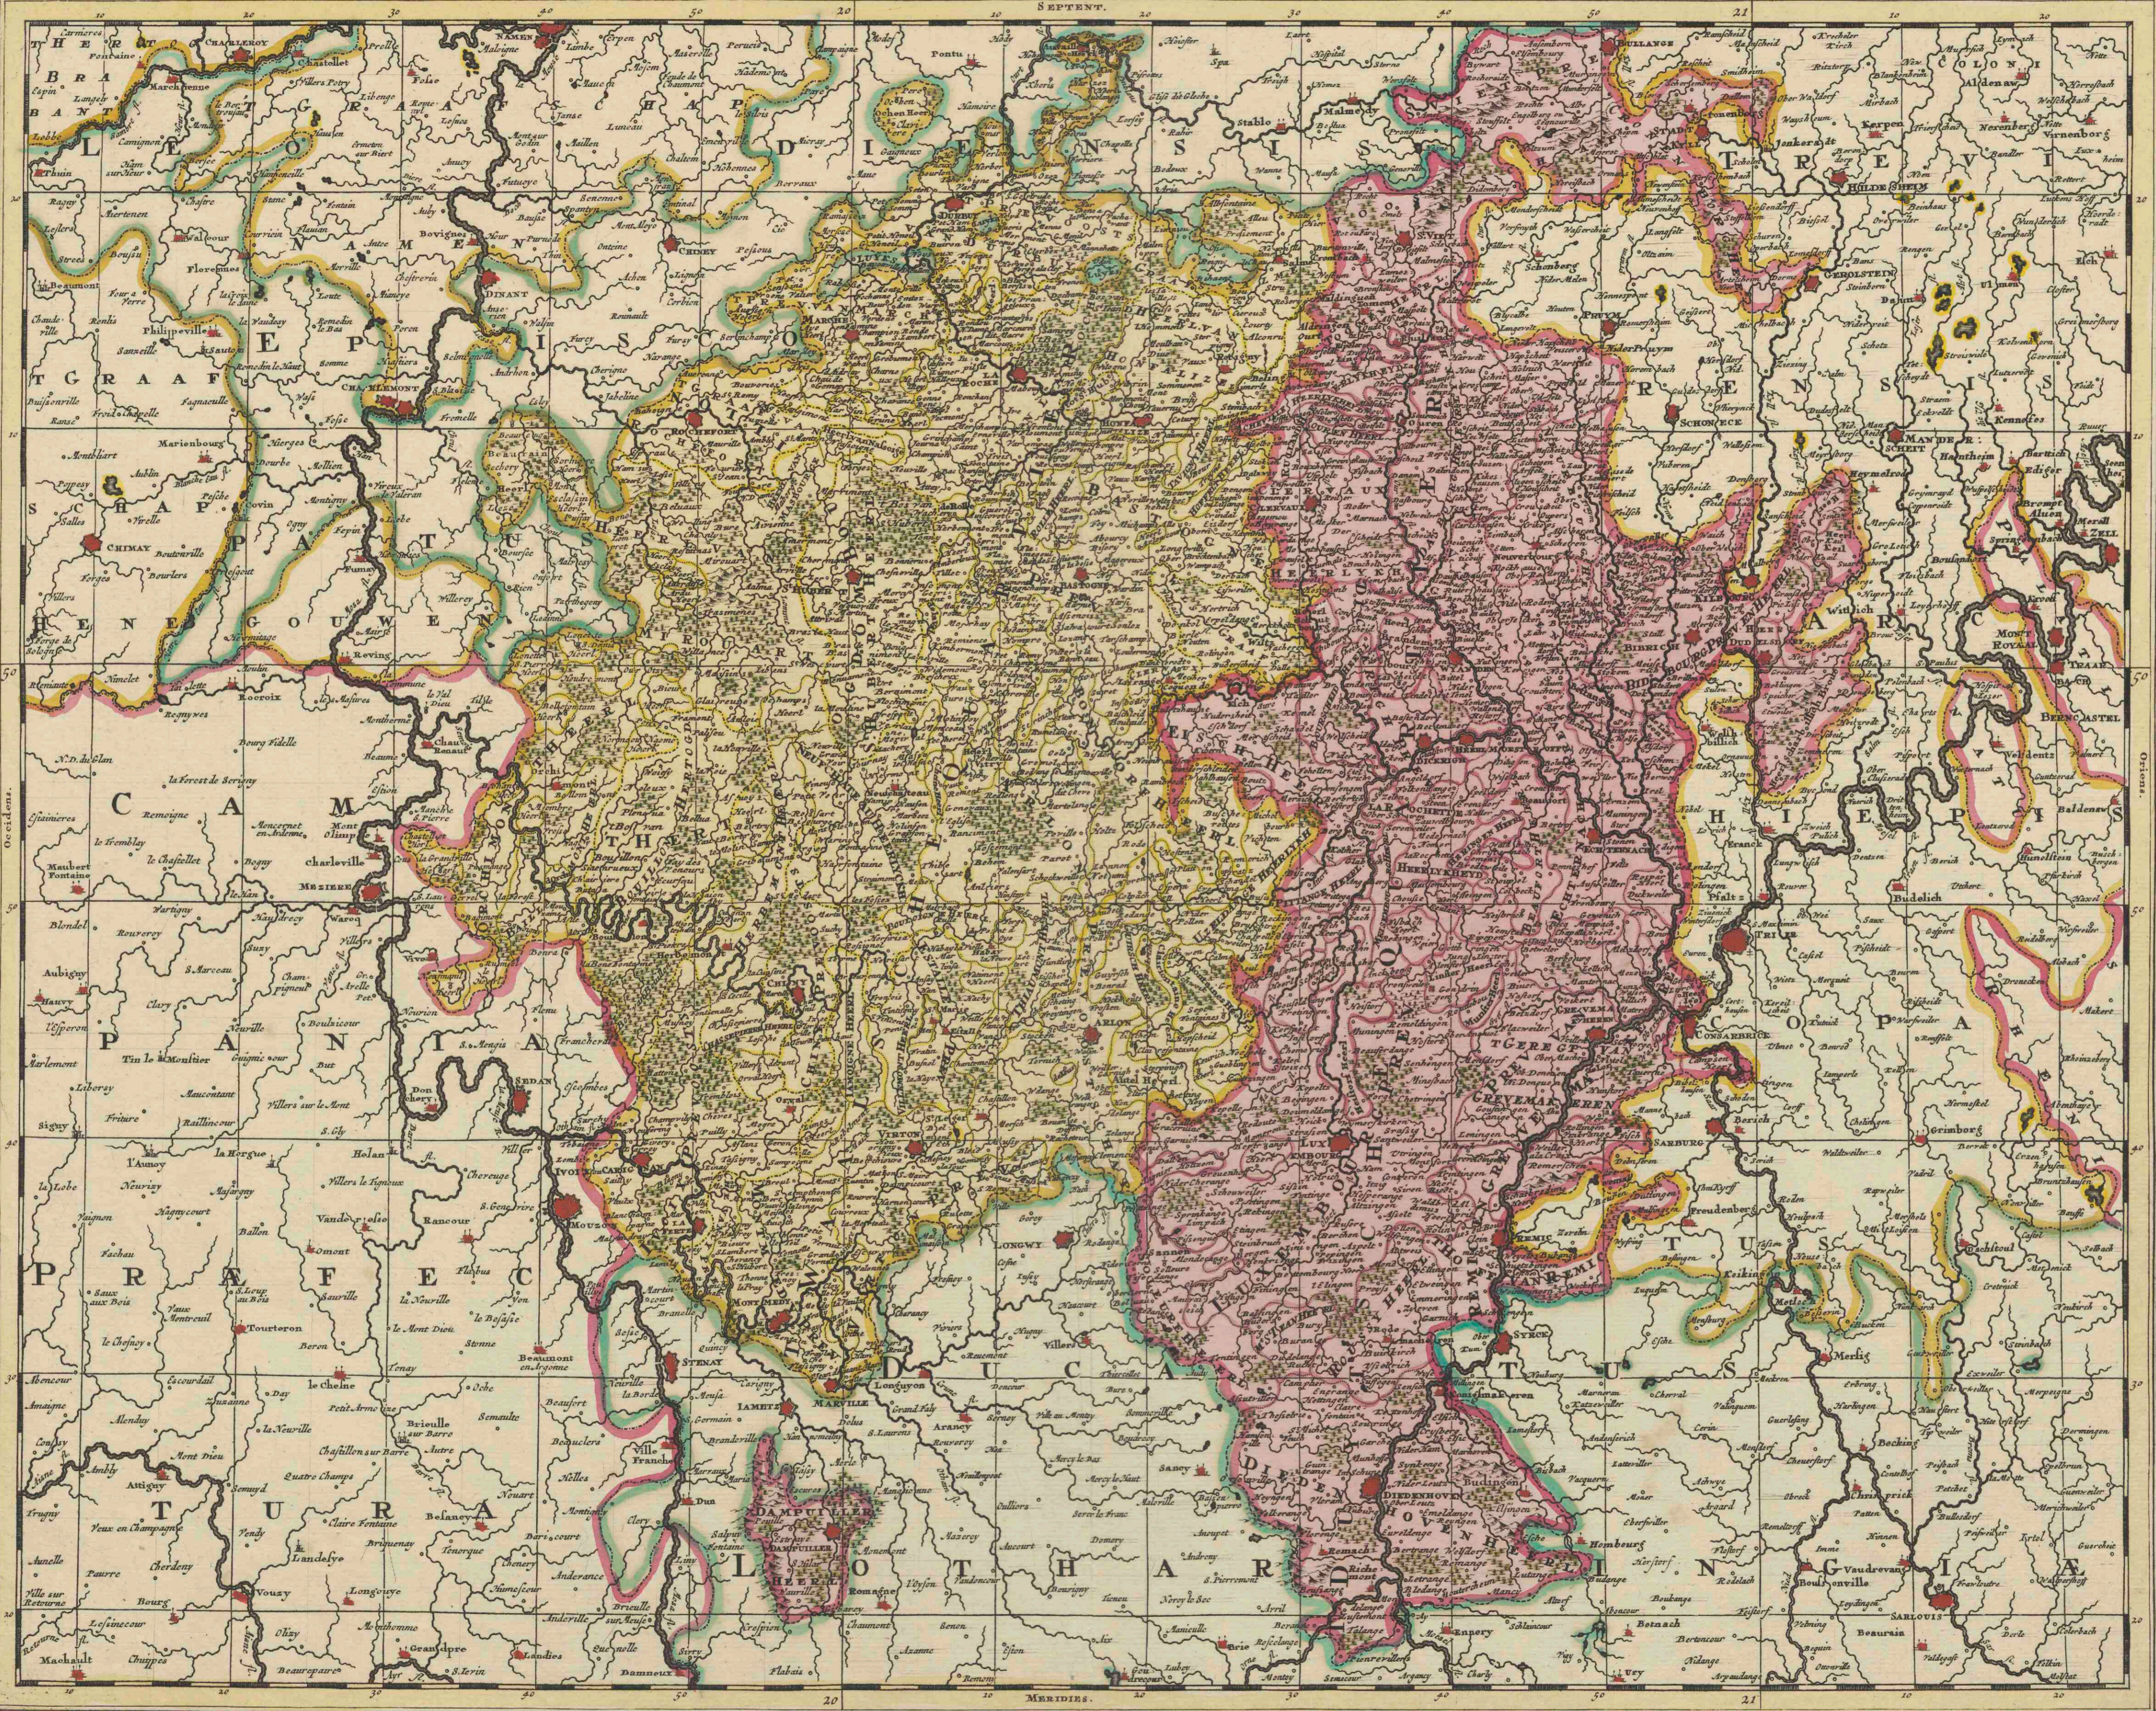

**Ducatus Luceburgii, divisus in Regionem Germanicam et
Wallonicam, porro etiam in Ducatum Bulonium, Comitatus
Salmiae, et Viandae, Praeposituras Luceburgii, Arluni, et
Bastonaci, et Toparchias Eschiae, Miremundae, et
Orchemundae**

<https://hdl.handle.net/1874/356574>

URBES CELEBRES, & Urbes & Urbes Minores
 Ducatus LUCEBURGII, divisus in Regionem GERMANICAM et WALLONICAM, porro etiam in Ducatum BULONIUM, Comitatus SALMIÆ, et VIANDÆ; Præposituras LUCEBURGII, ARLUNII, et BASTONACI; et Toparchias ESCHIAE, MIREMUNDÆ, et ORCHEMUNDÆ. Accuratissime expresserunt et in lucem ediderunt GERARDUS et LEONARDUS VALK. cum Privilegio.