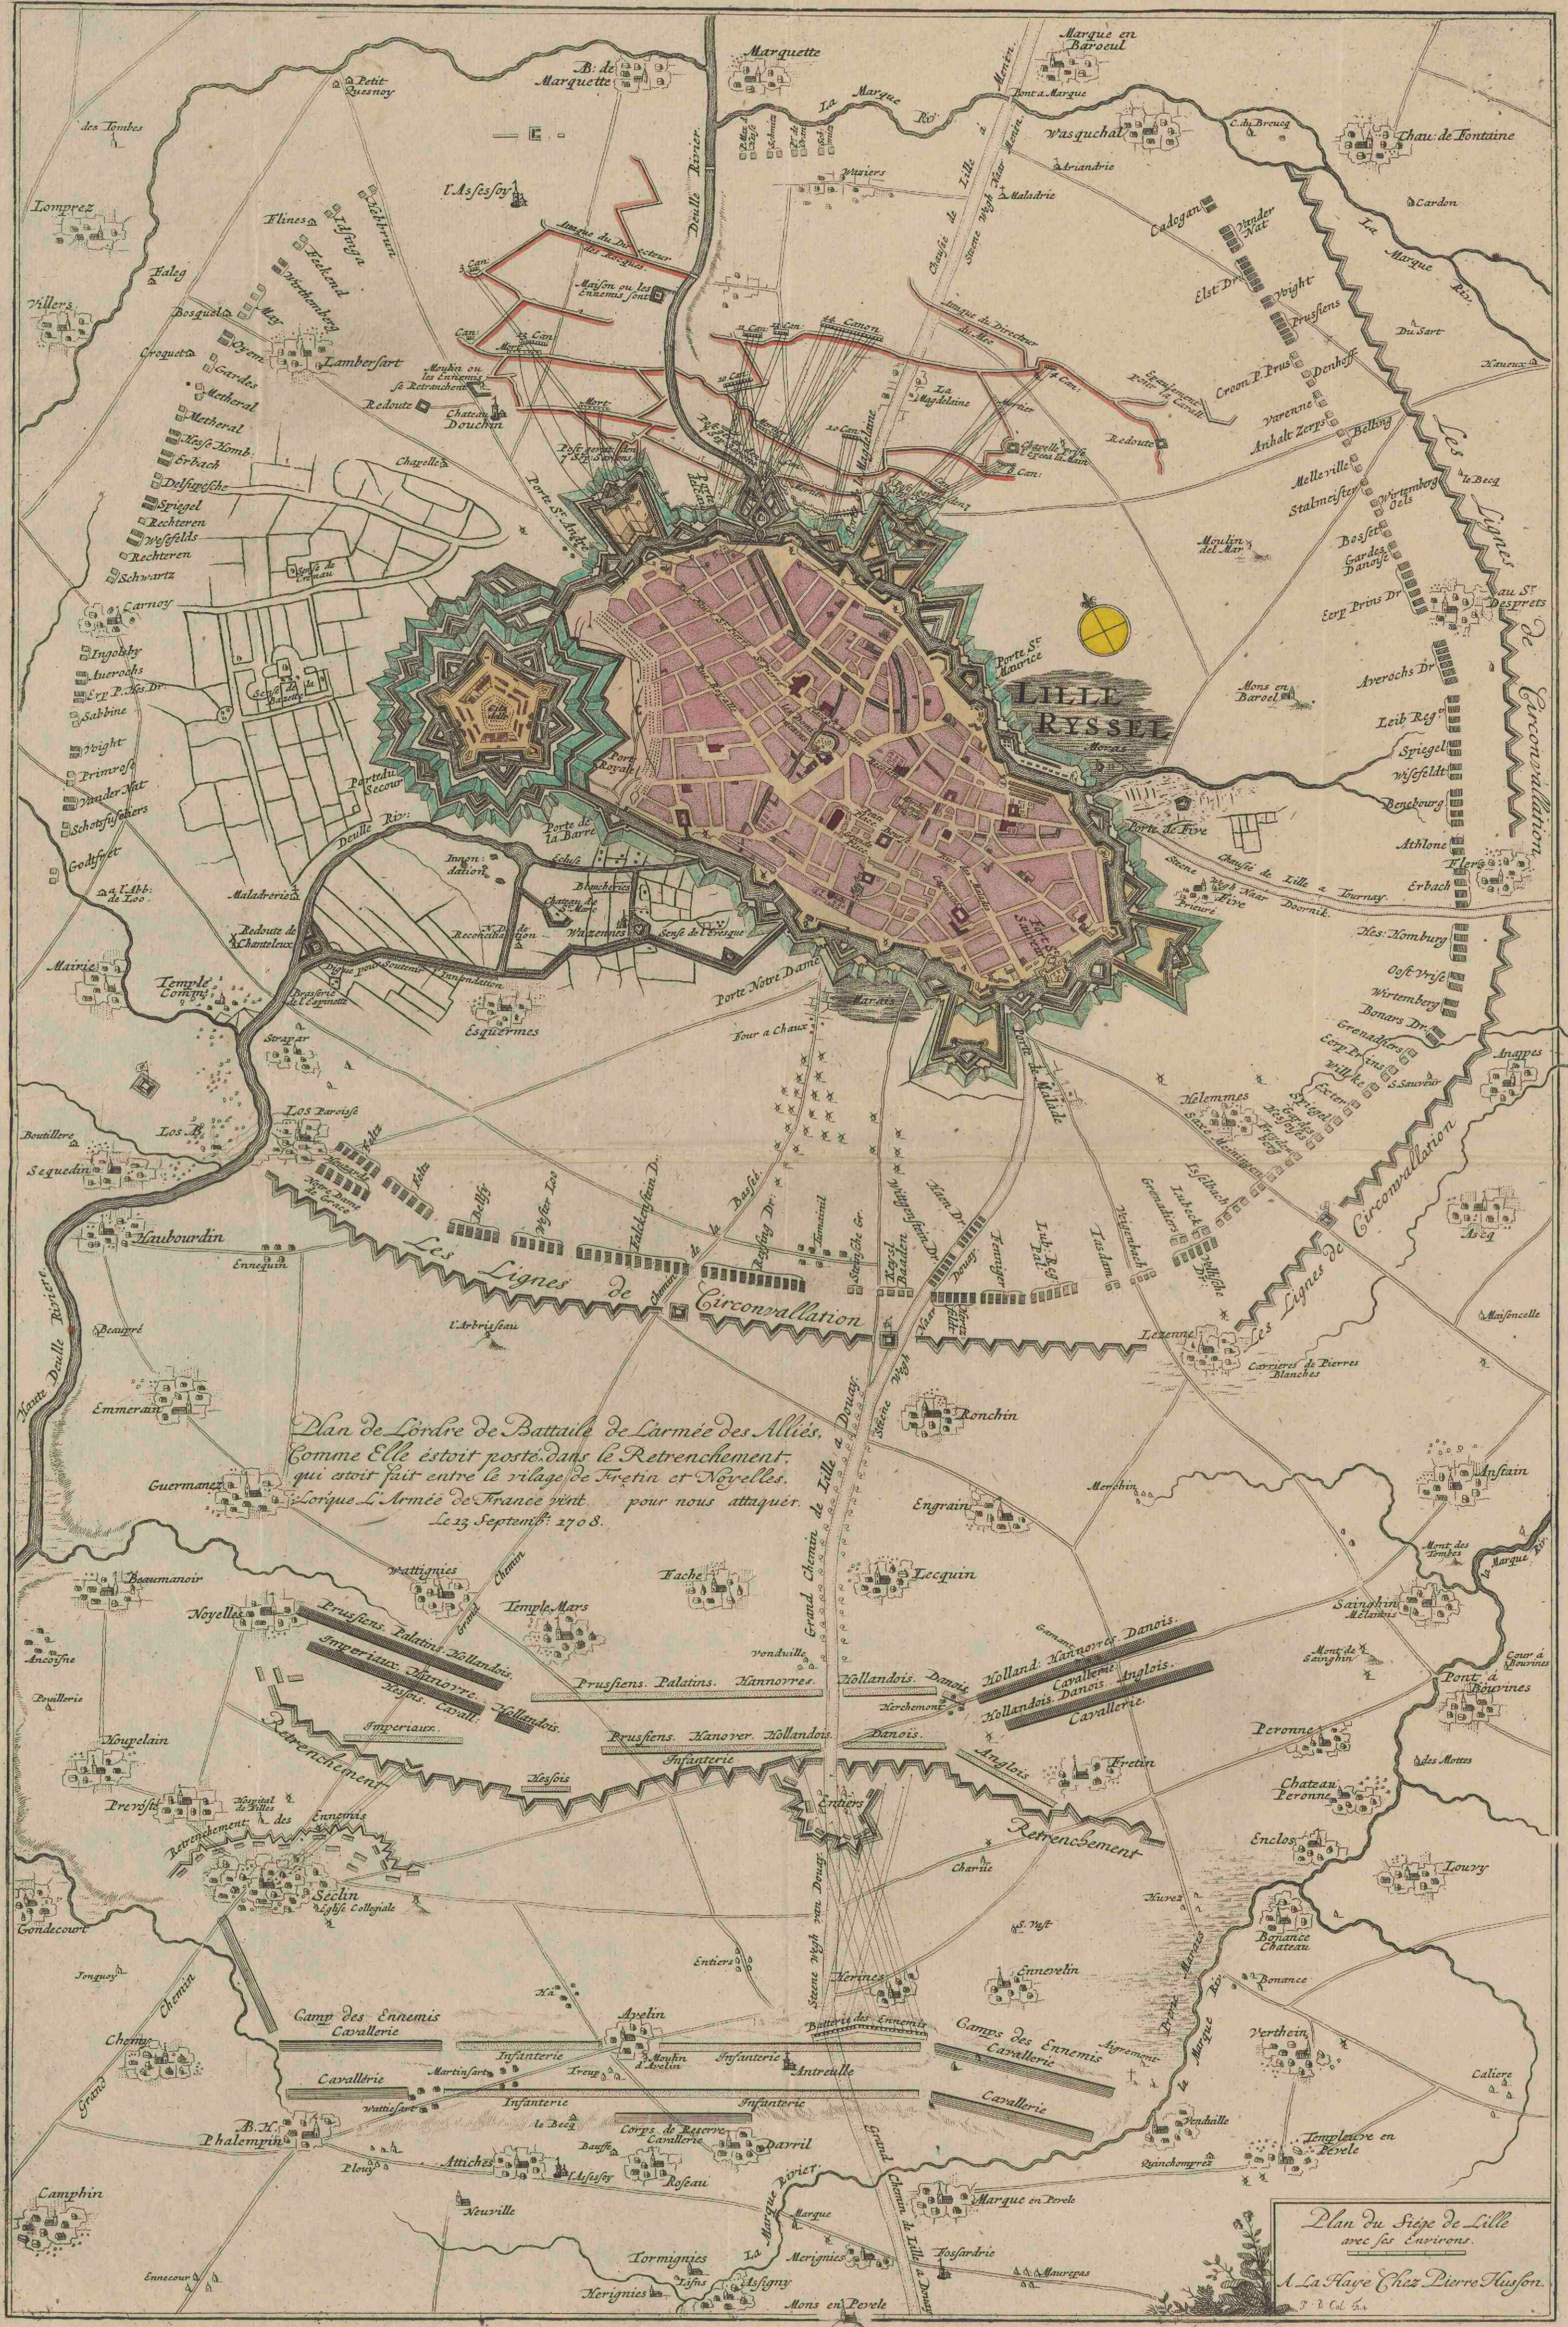

# Plan du siège de Lille avec des environs [1708]

<https://hdl.handle.net/1874/356578>

Plan de l'ordre de Bataille de l'Armée des Alliés,  
 Comme Elle étoit postée dans le Retrenchement,  
 qui étoit fait entre le village de Fretin et Noyelles,  
 lorsque L'Armée de France vint pour nous attaquer.  
 Le 13. Septembre. 1708.

Plan du Siège de Lille  
 avec ses Environs.  
 A La Haye Chez Pierre Rayson.