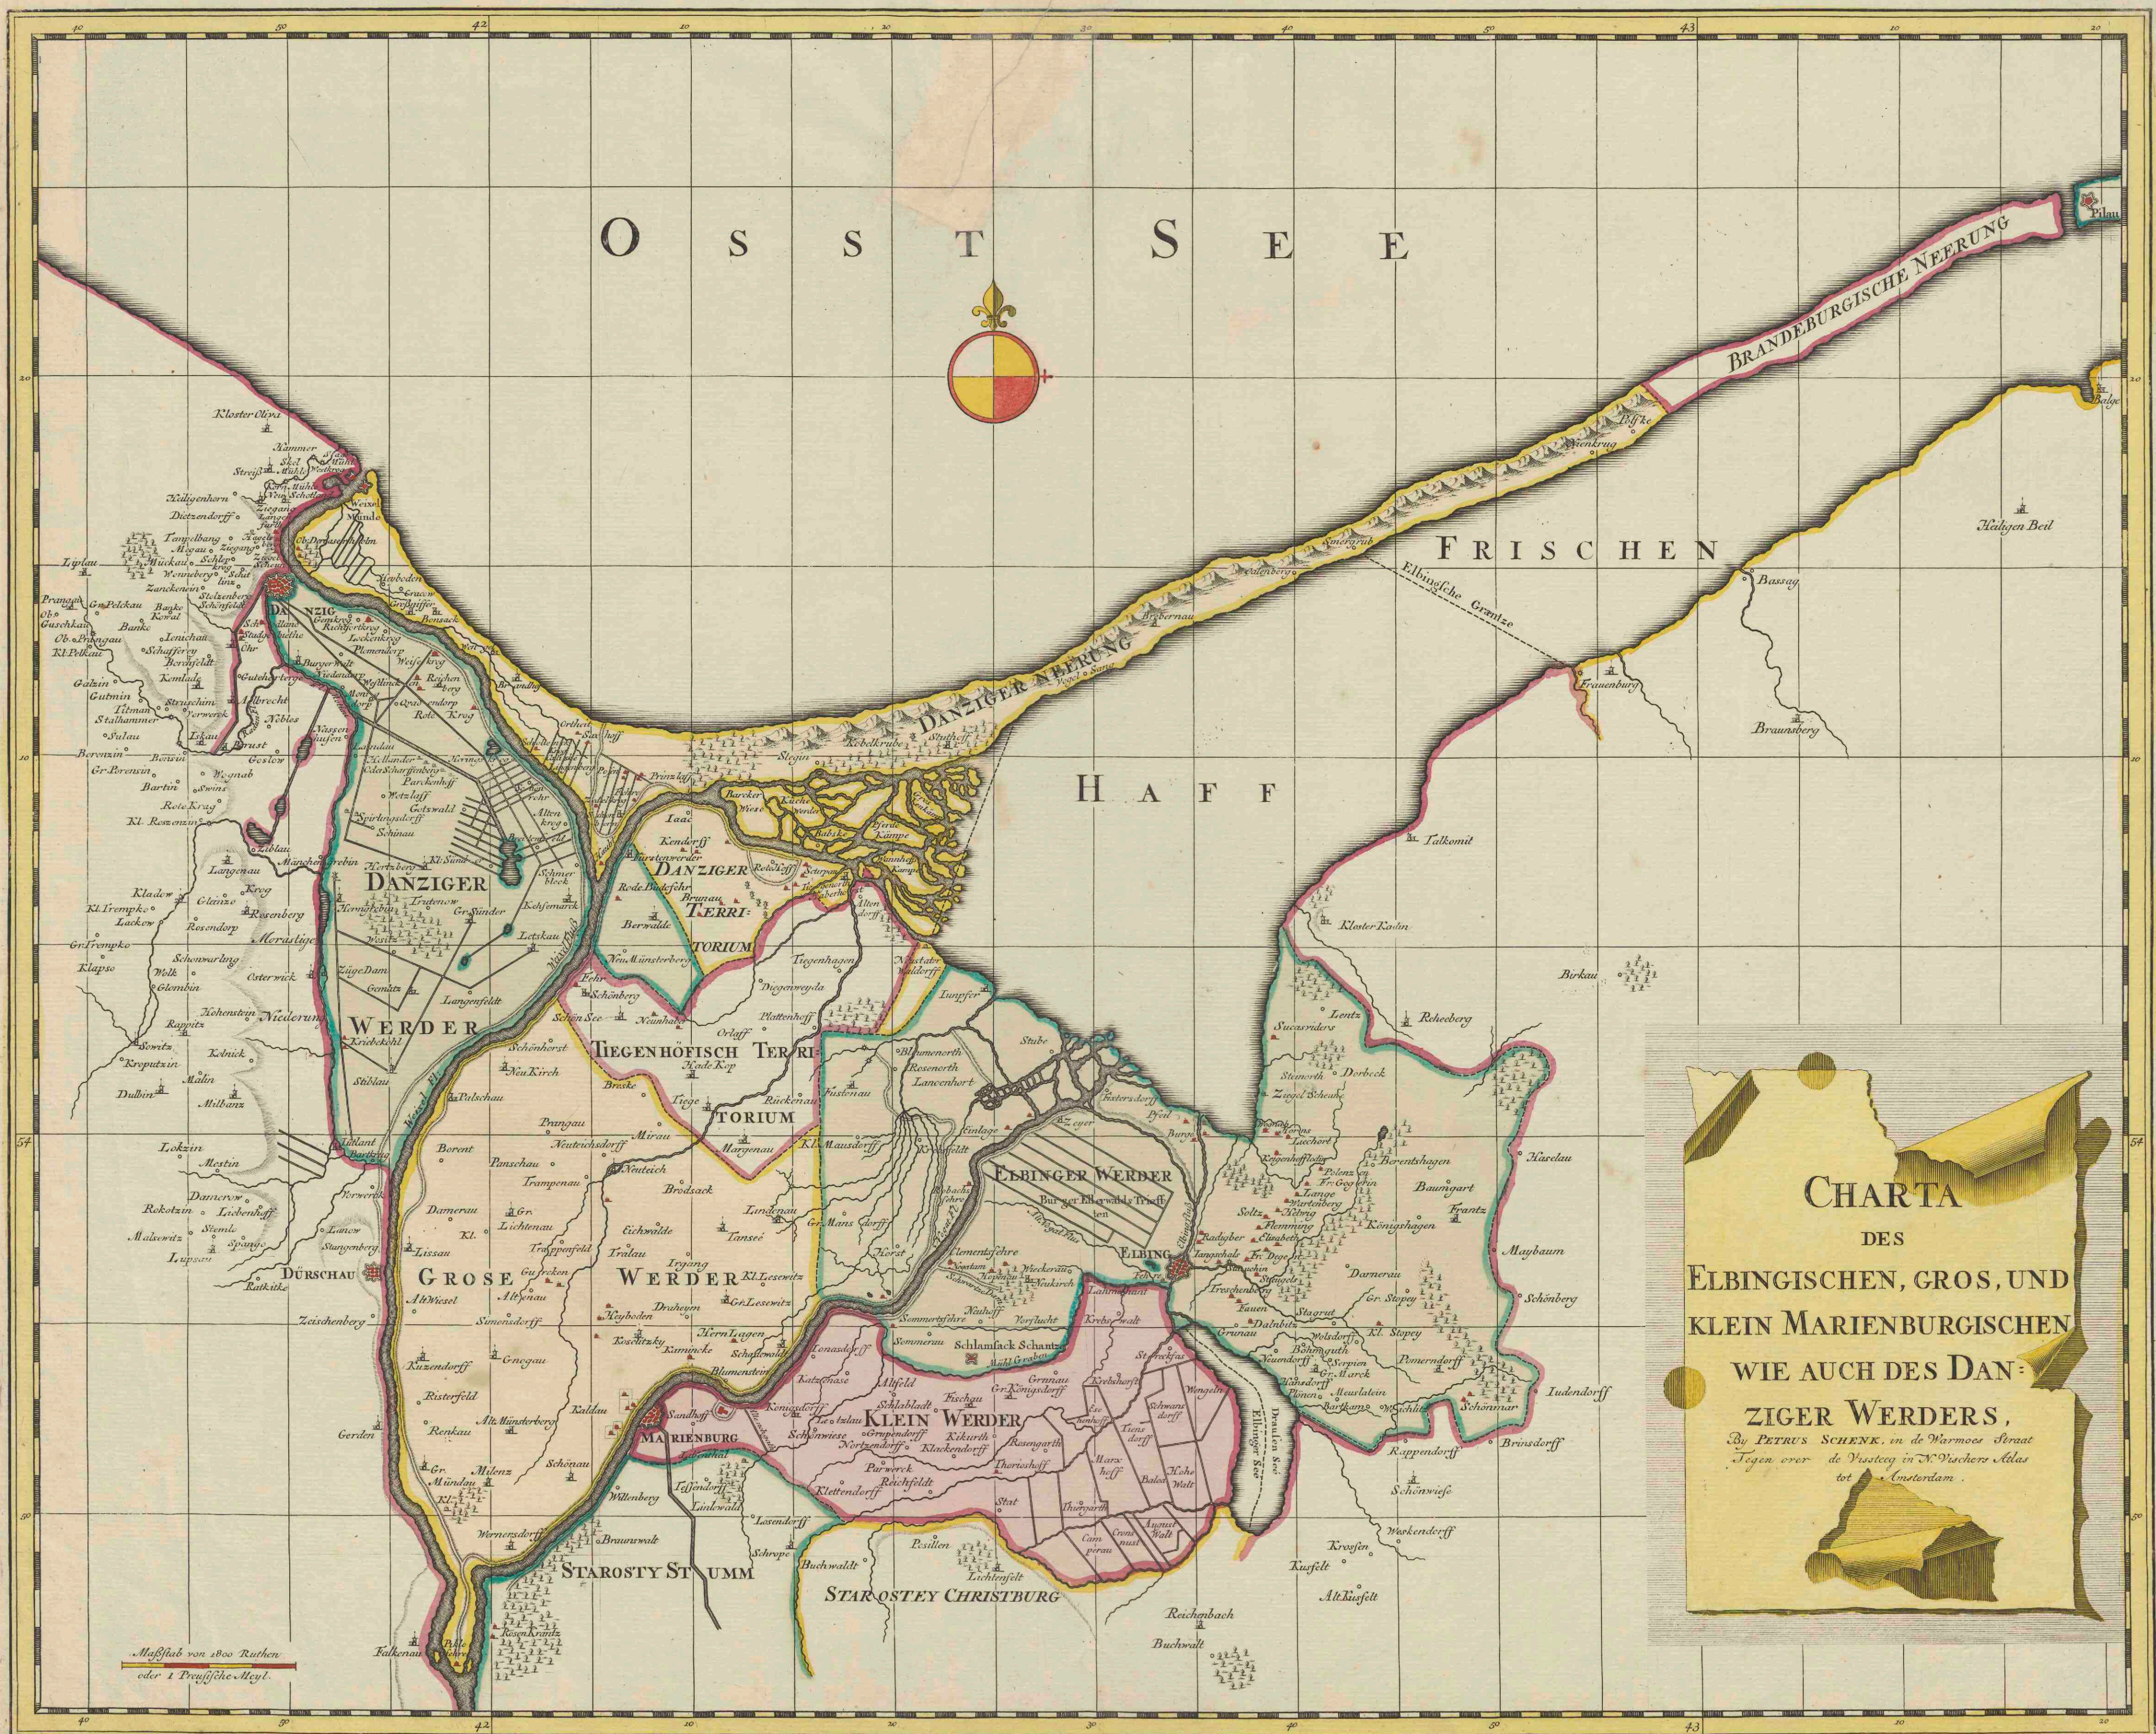

Charta des Elbingischen, Gros, und Klein Marienburgischen wie auch des Danziger Werders.

<https://hdl.handle.net/1874/356905>

CHARTA
 DES
**ELBINGISCHEN, GROS, UND
 KLEIN MARIENBURGISCHEN**
 WIE AUCH DES DAN-
ZIGER WERDERS,
 By **PETRUS SCHENK**, in de Warmoes Straat
 Tegen over de Vissteeg in N. Visschers Atlas
 tot Amsterdam.

Mastab von 1800 Ruthen
 oder 1 Preussische Meyl.

VIII E h q