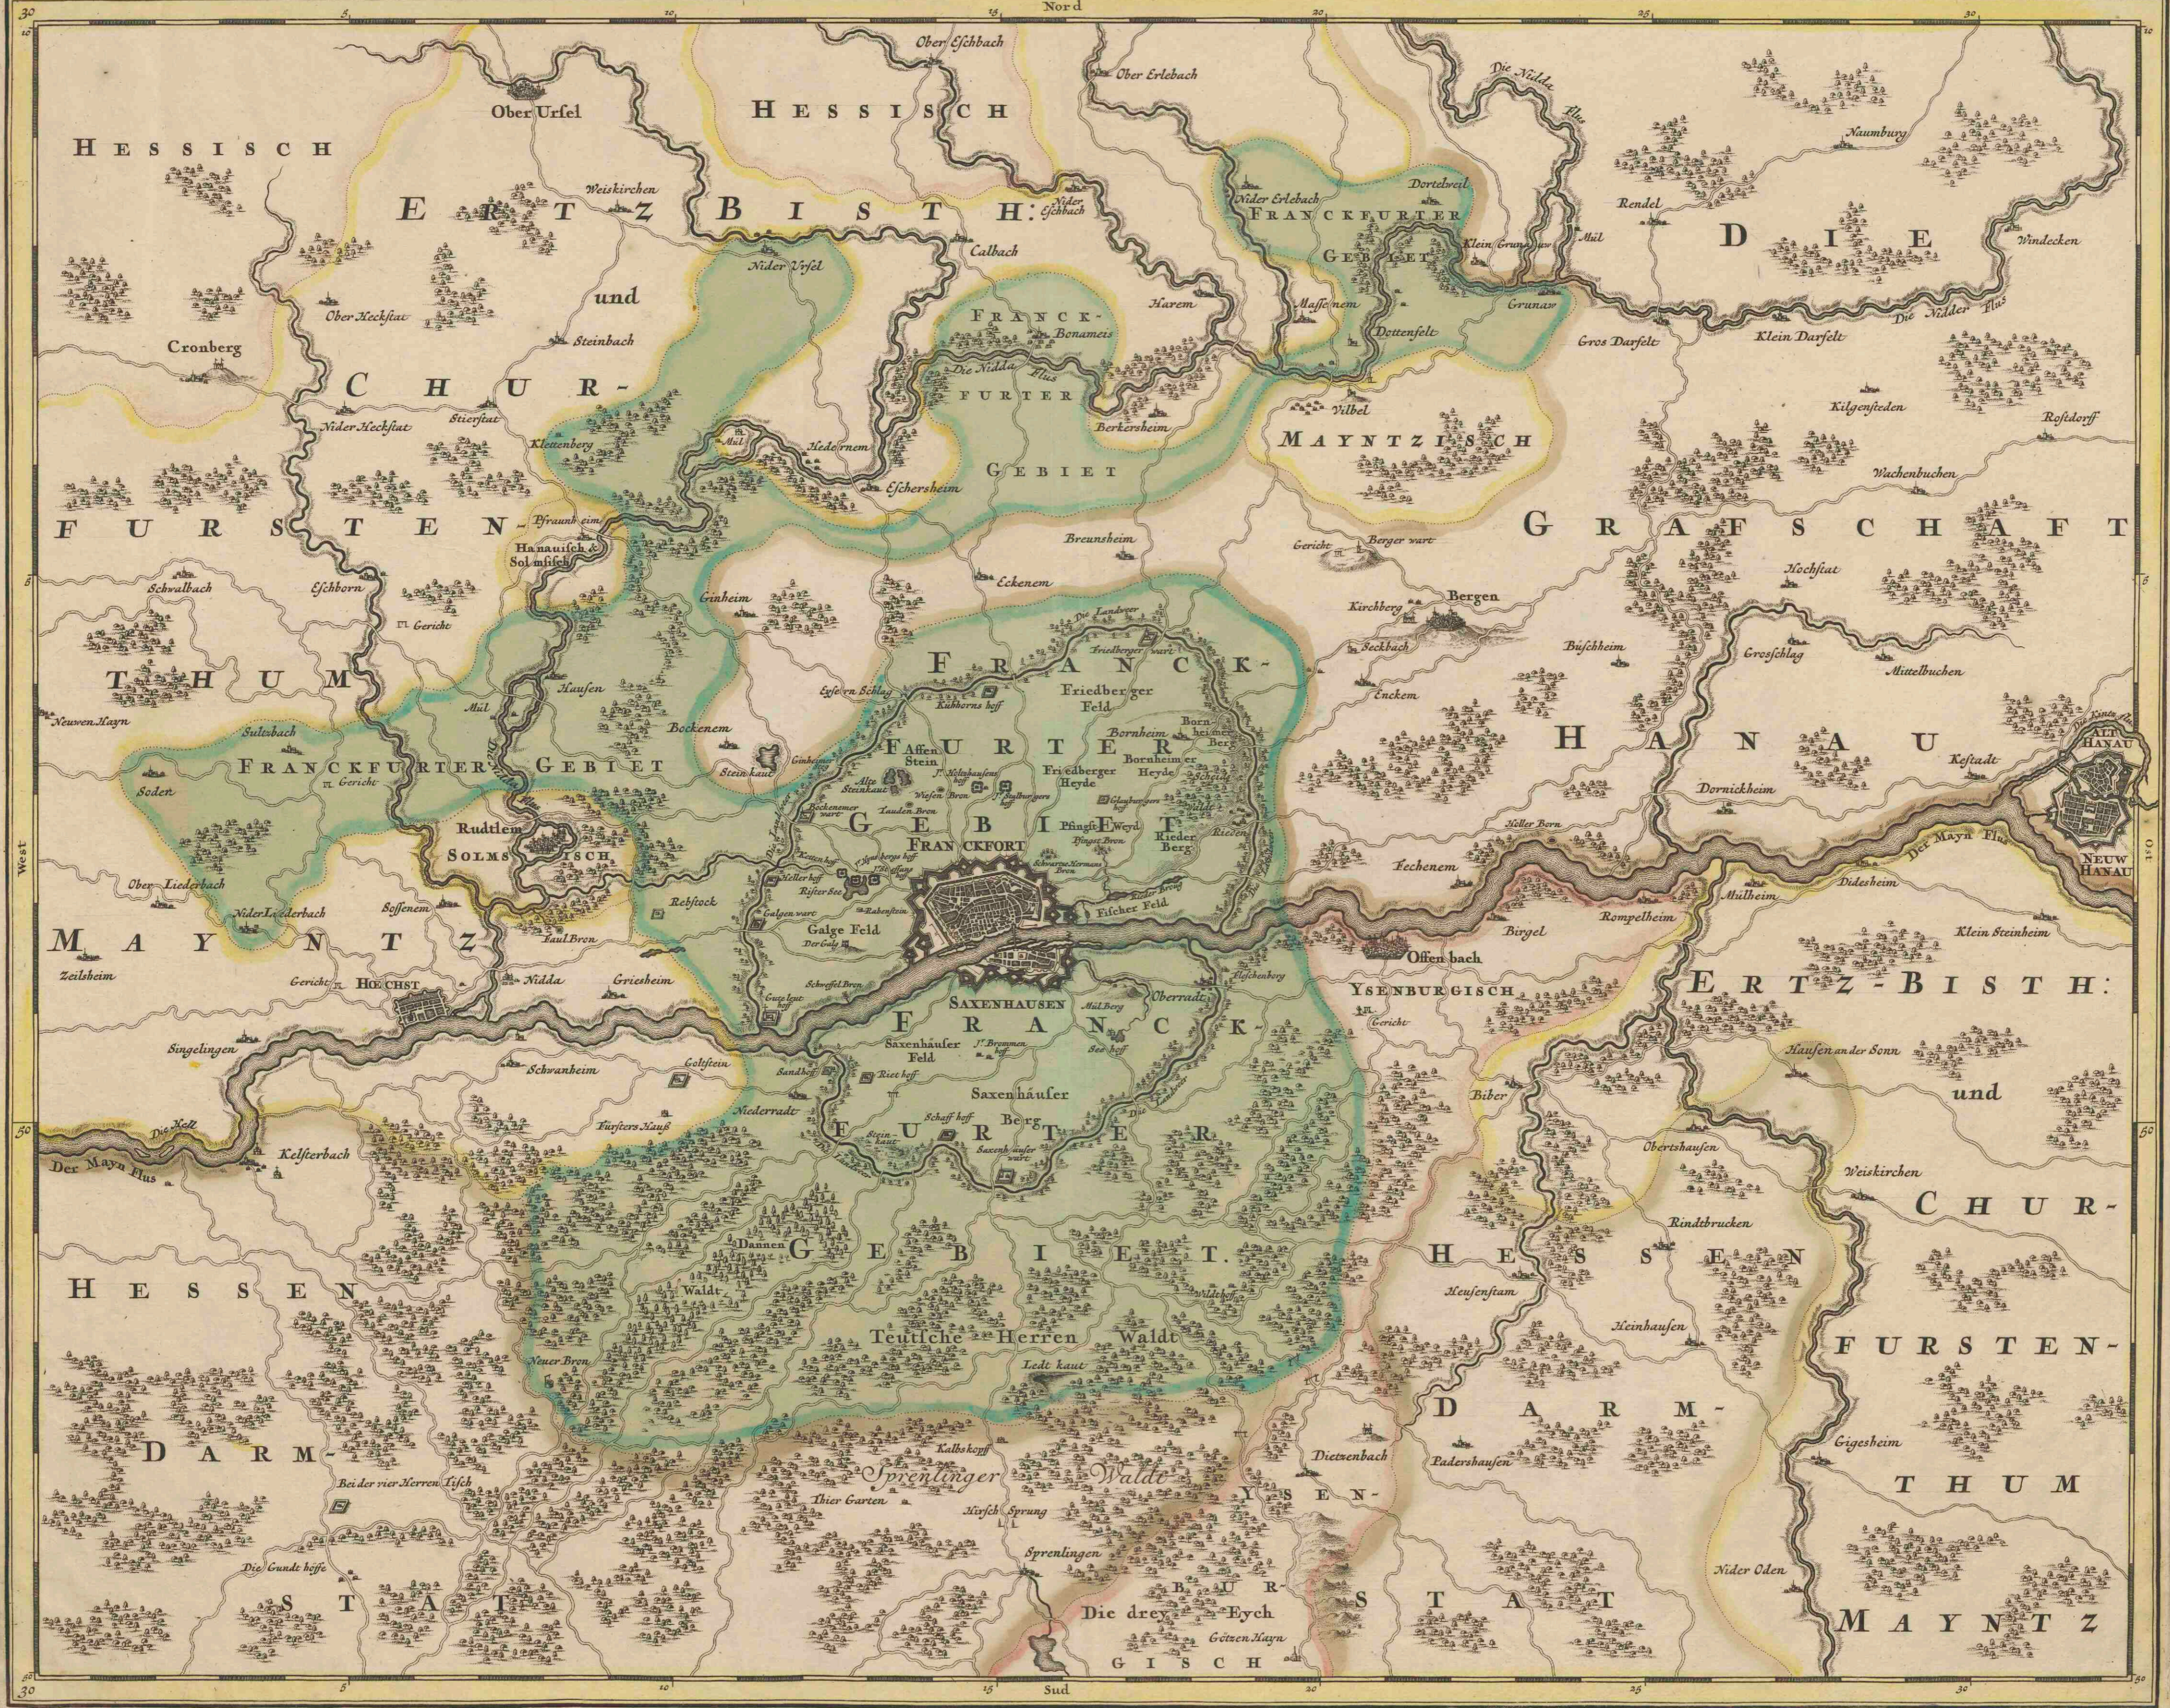

ERSTE STÄTTE Dörffer Ummauerte Höffe
Kleine Stätte Schloffer Bauern Höffe
Flecken Umgrubene Höffe Gerichts Stätte

**ABBILDUNG DER WEIT-BERÜHMTEN KEYSERLICHEN-FREY-REYCHS-WAHL-
UND HANDEL-STAT FRANCKFURT AM MAYN MIT IHREM GEBIET:**
Sampt andern angränzenden Länder. Durch NICOLAUS VISSCHER in Amsterd. mit Privil. der Hoch Mog: die Herren Staaten General der vereinigten Niederlanden.

Eine Teutsche Meyl dorer 15. in ein Grad gehen
Eine Französische Meyl dorer 20. in ein Grad gehen

VIII 6h11