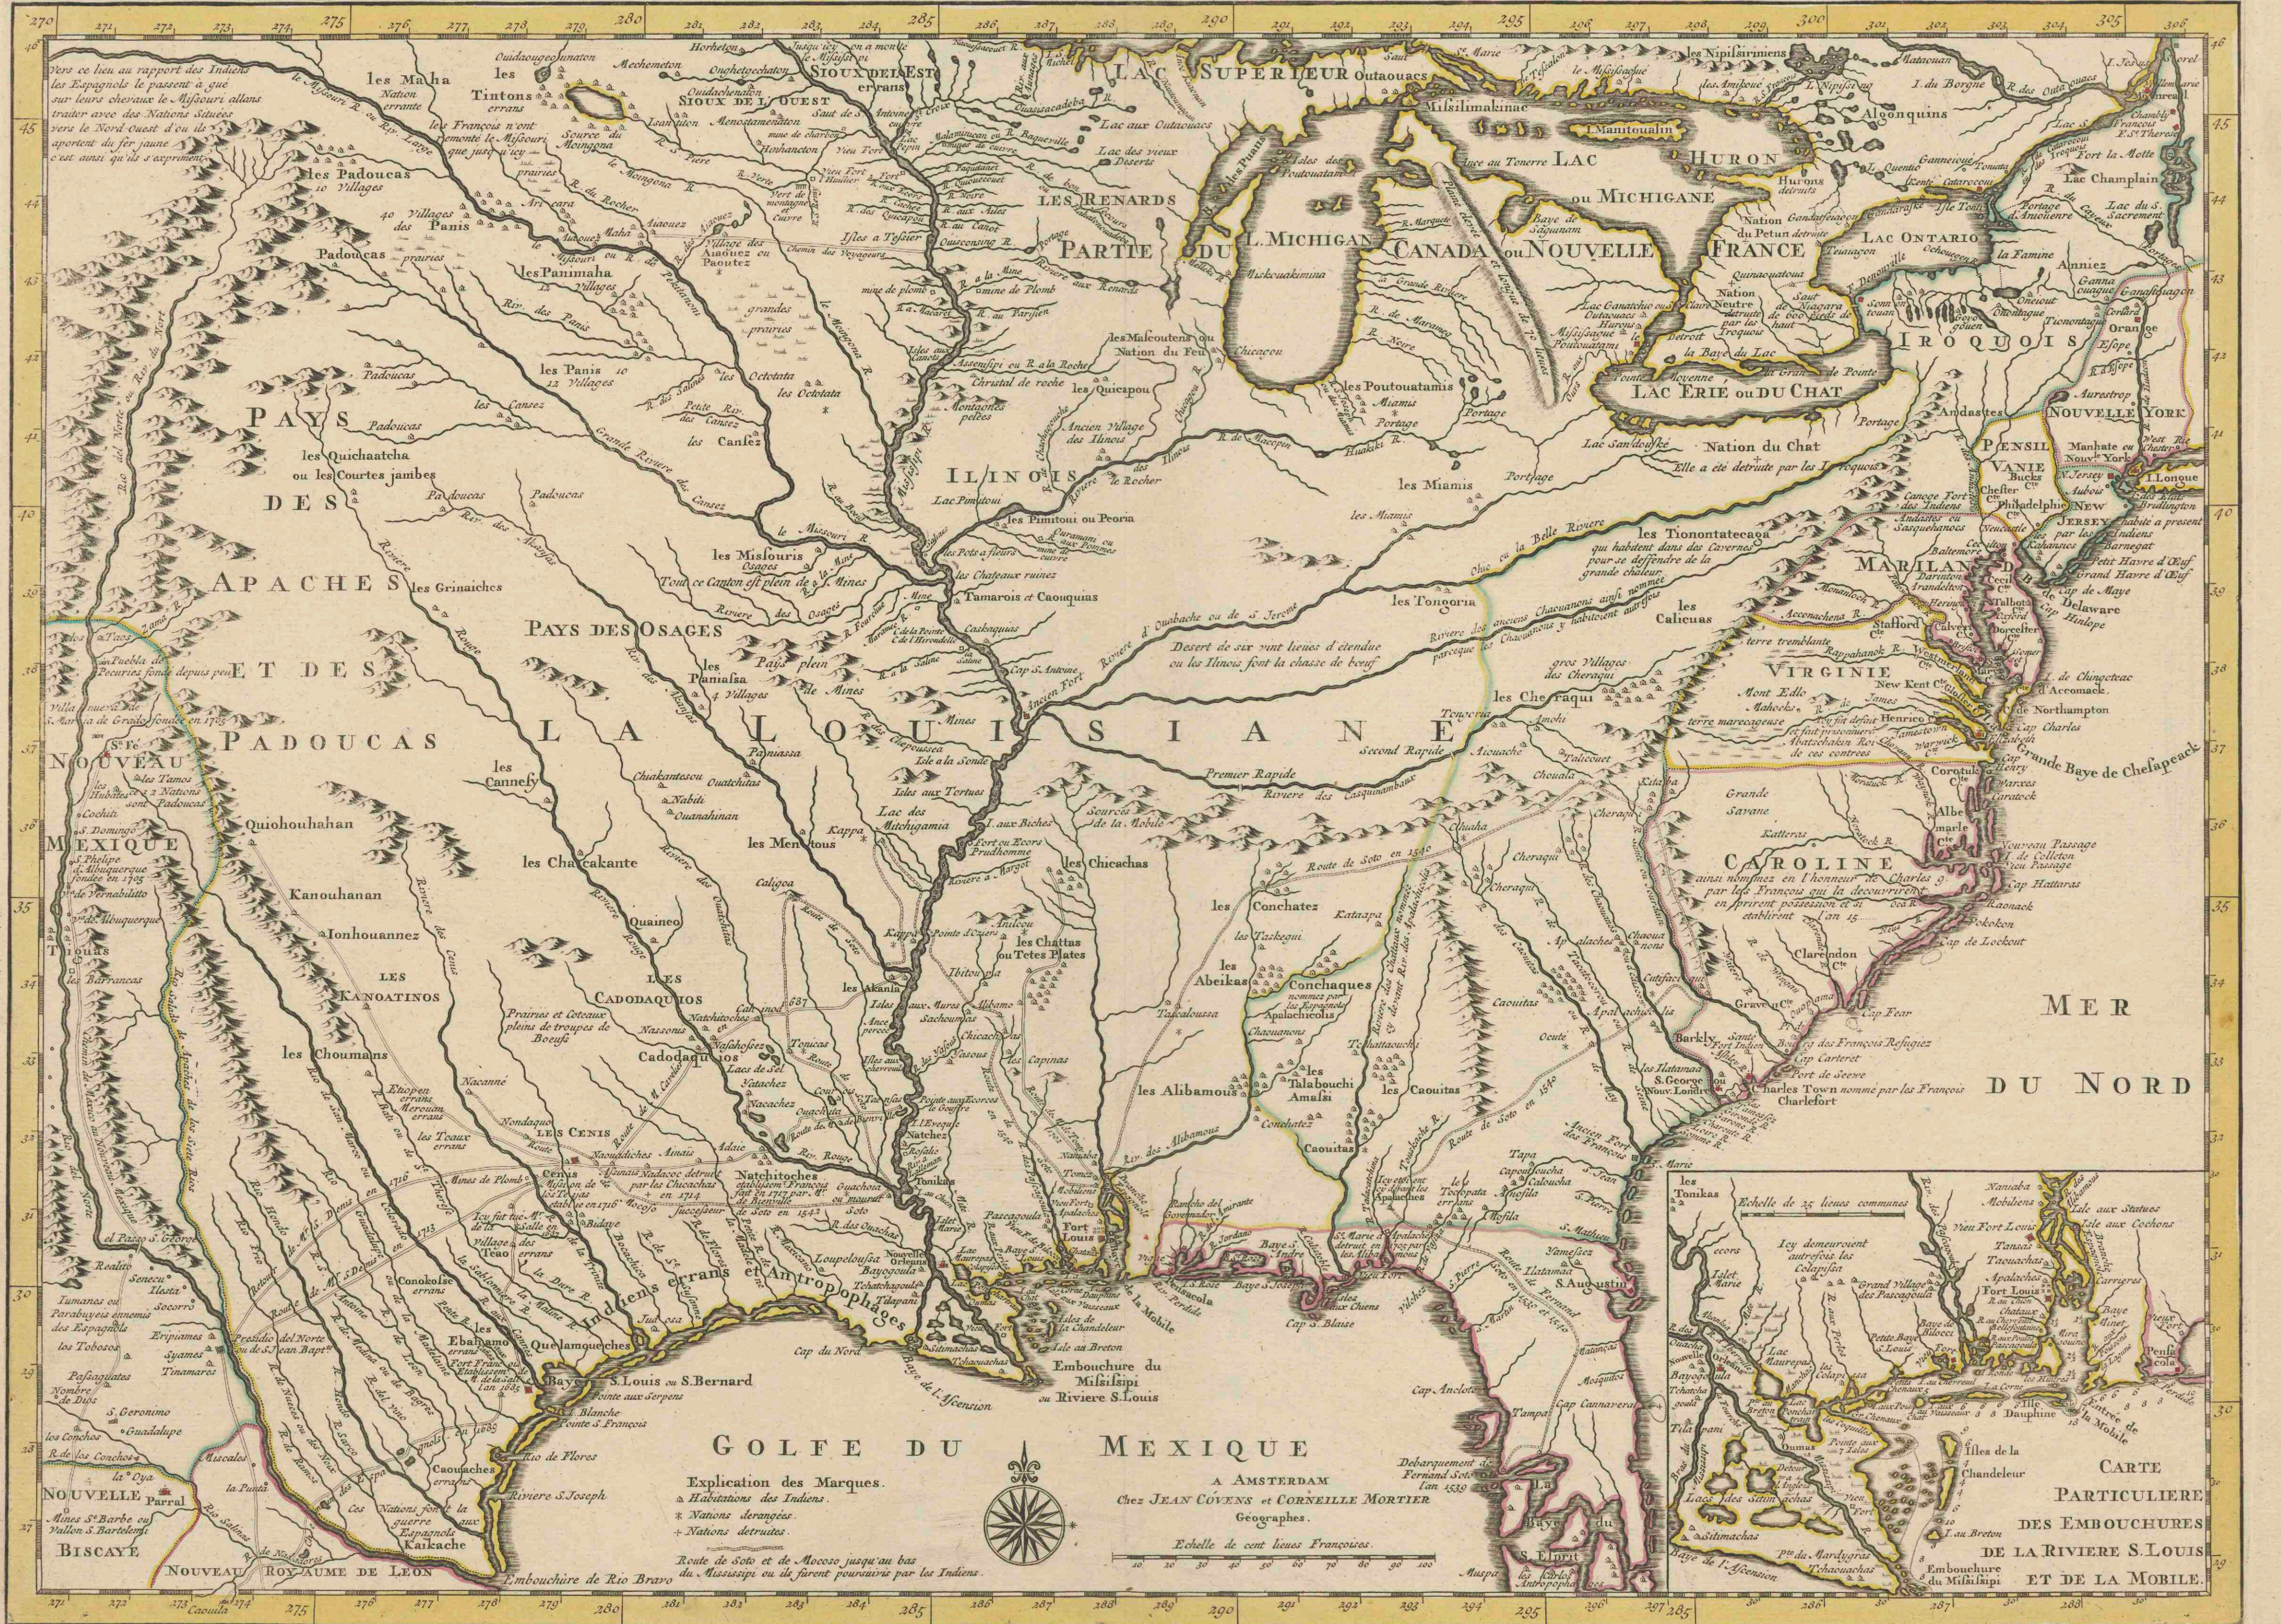

Carte de la Louisiane et du cours du Mississippi

<https://hdl.handle.net/1874/356913>

CARTE DE LA LOUISIANE ET DU COURS DU MISSISSIPI Dressée sur un grand nombre de Memoires entr'autres sur ceux de M. le Maire Par GUILL. DE L'ISLE de l'Academie R. des Sciences.

Explication des Marques.
 * Habitations des Indiens.
 * Nations derangées.
 * Nations détruites.
 Route de Soto et de Mocoço jusqu'au bas du Mississipi ou ils firent pourvoir par les Indiens.

A AMSTERDAM
 Chez JEAN COVENS et CORNELIE MORTIER
 Géographes.
 Echelle de cent lieues Françaises.