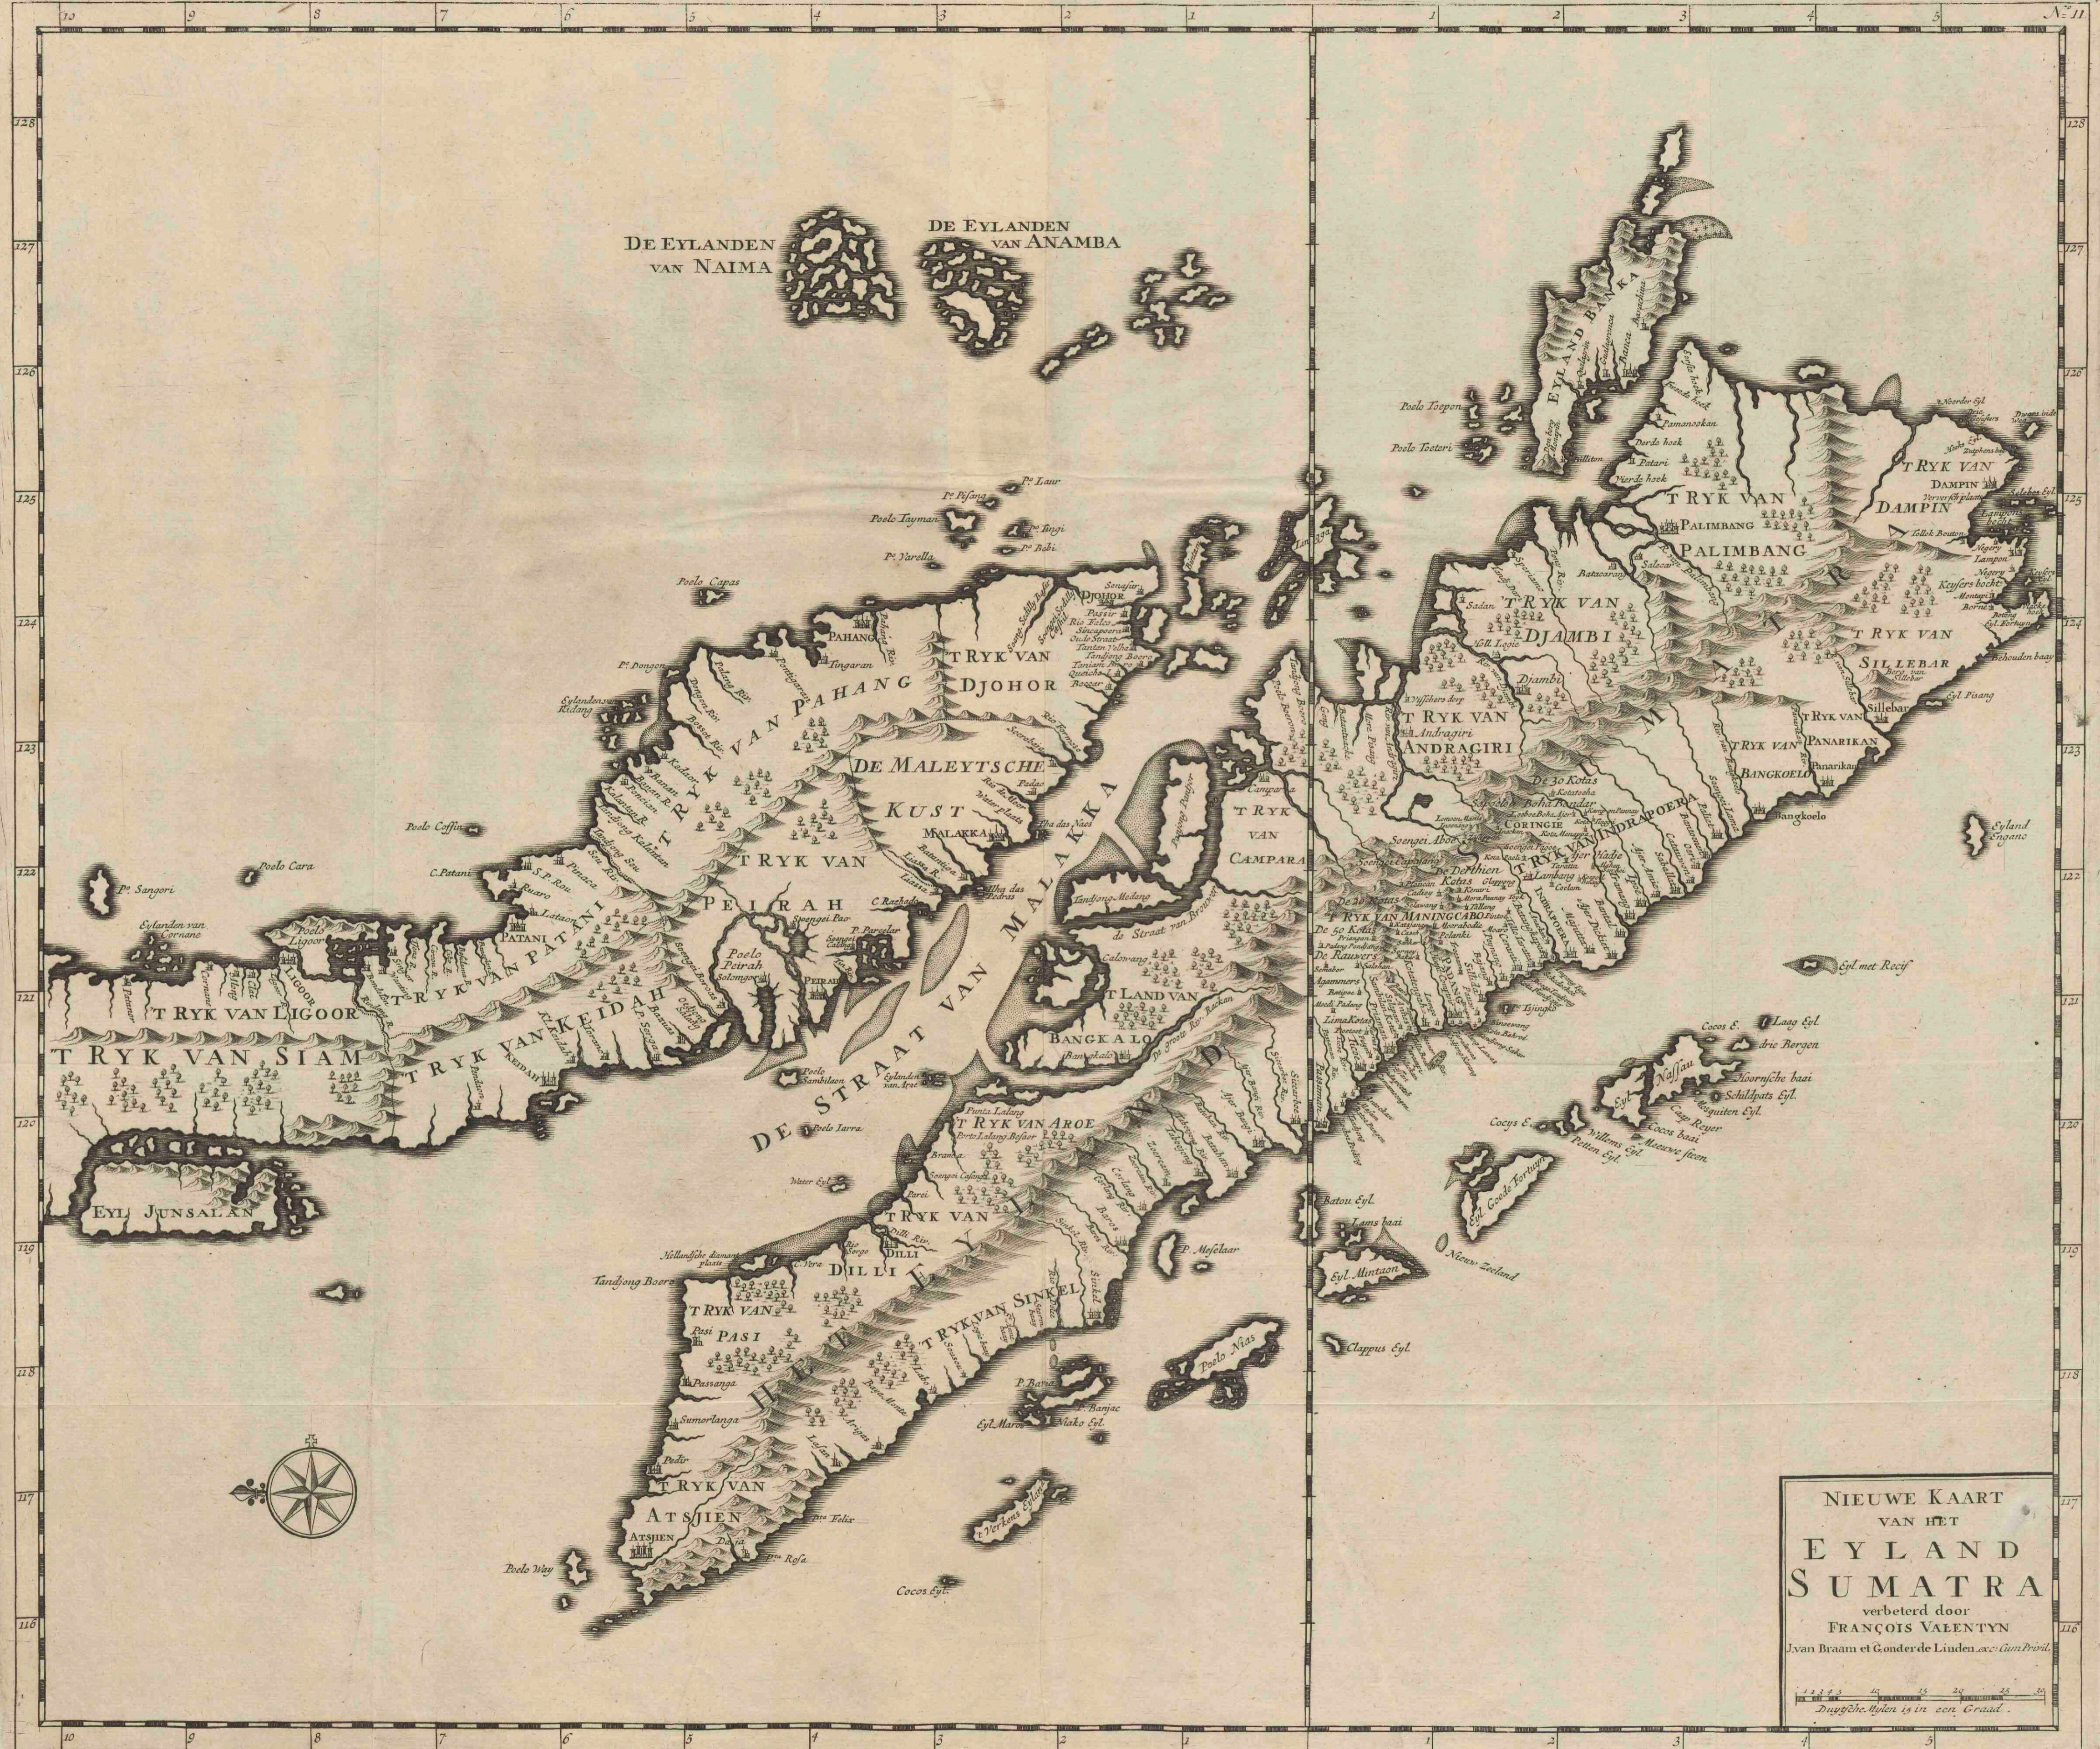

Nieuwe kaart van het eyland Sumatra

<https://hdl.handle.net/1874/366708>

NIEUWE KAART
VAN HET
**EYLAND
SUMATRA**
verbeterd door
FRANÇOIS VALENTYN
Jvan Braam et Gonderde Linden, etc. Amst. Prind.
1725
Duyfische Mylen is in een Graad.