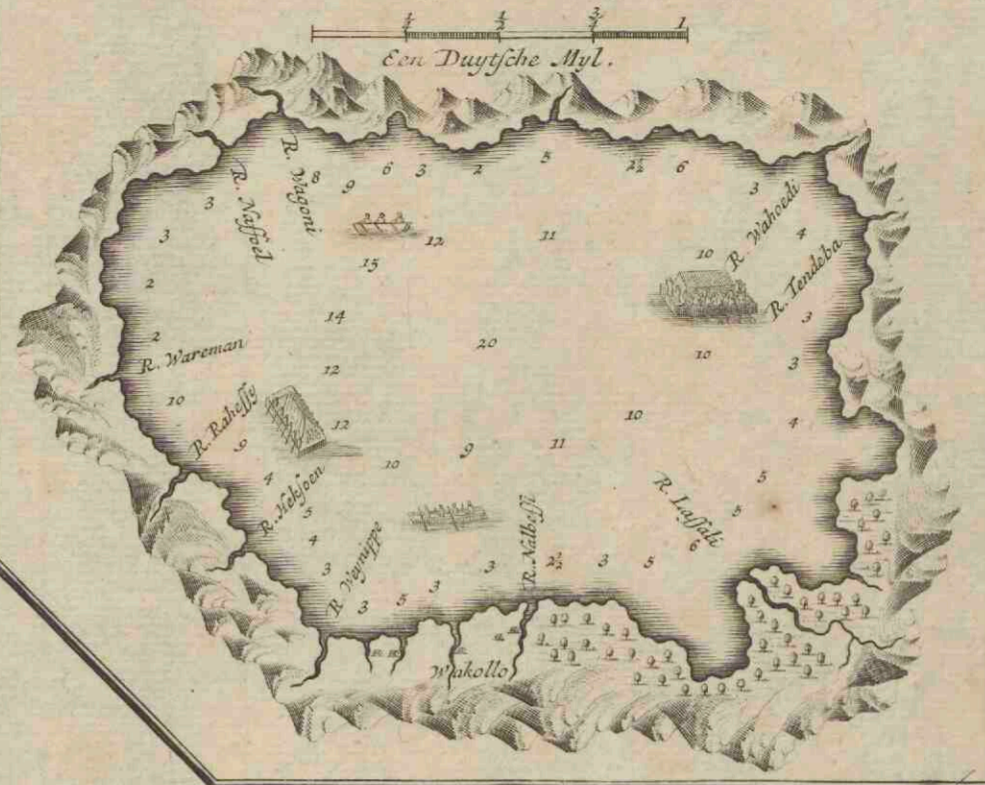

Archipelago di St. Lazaro (Boero, Amblauw)

<https://hdl.handle.net/1874/366717>

ARCHIPELAGO DI S^t LAZARO

Het Binnen-Meir boven op het Gebergte van BOERO.

Duytſche Mylen 15 voor een Graadt

F. Oudeſcu ſculp. 1768

200

10 ar