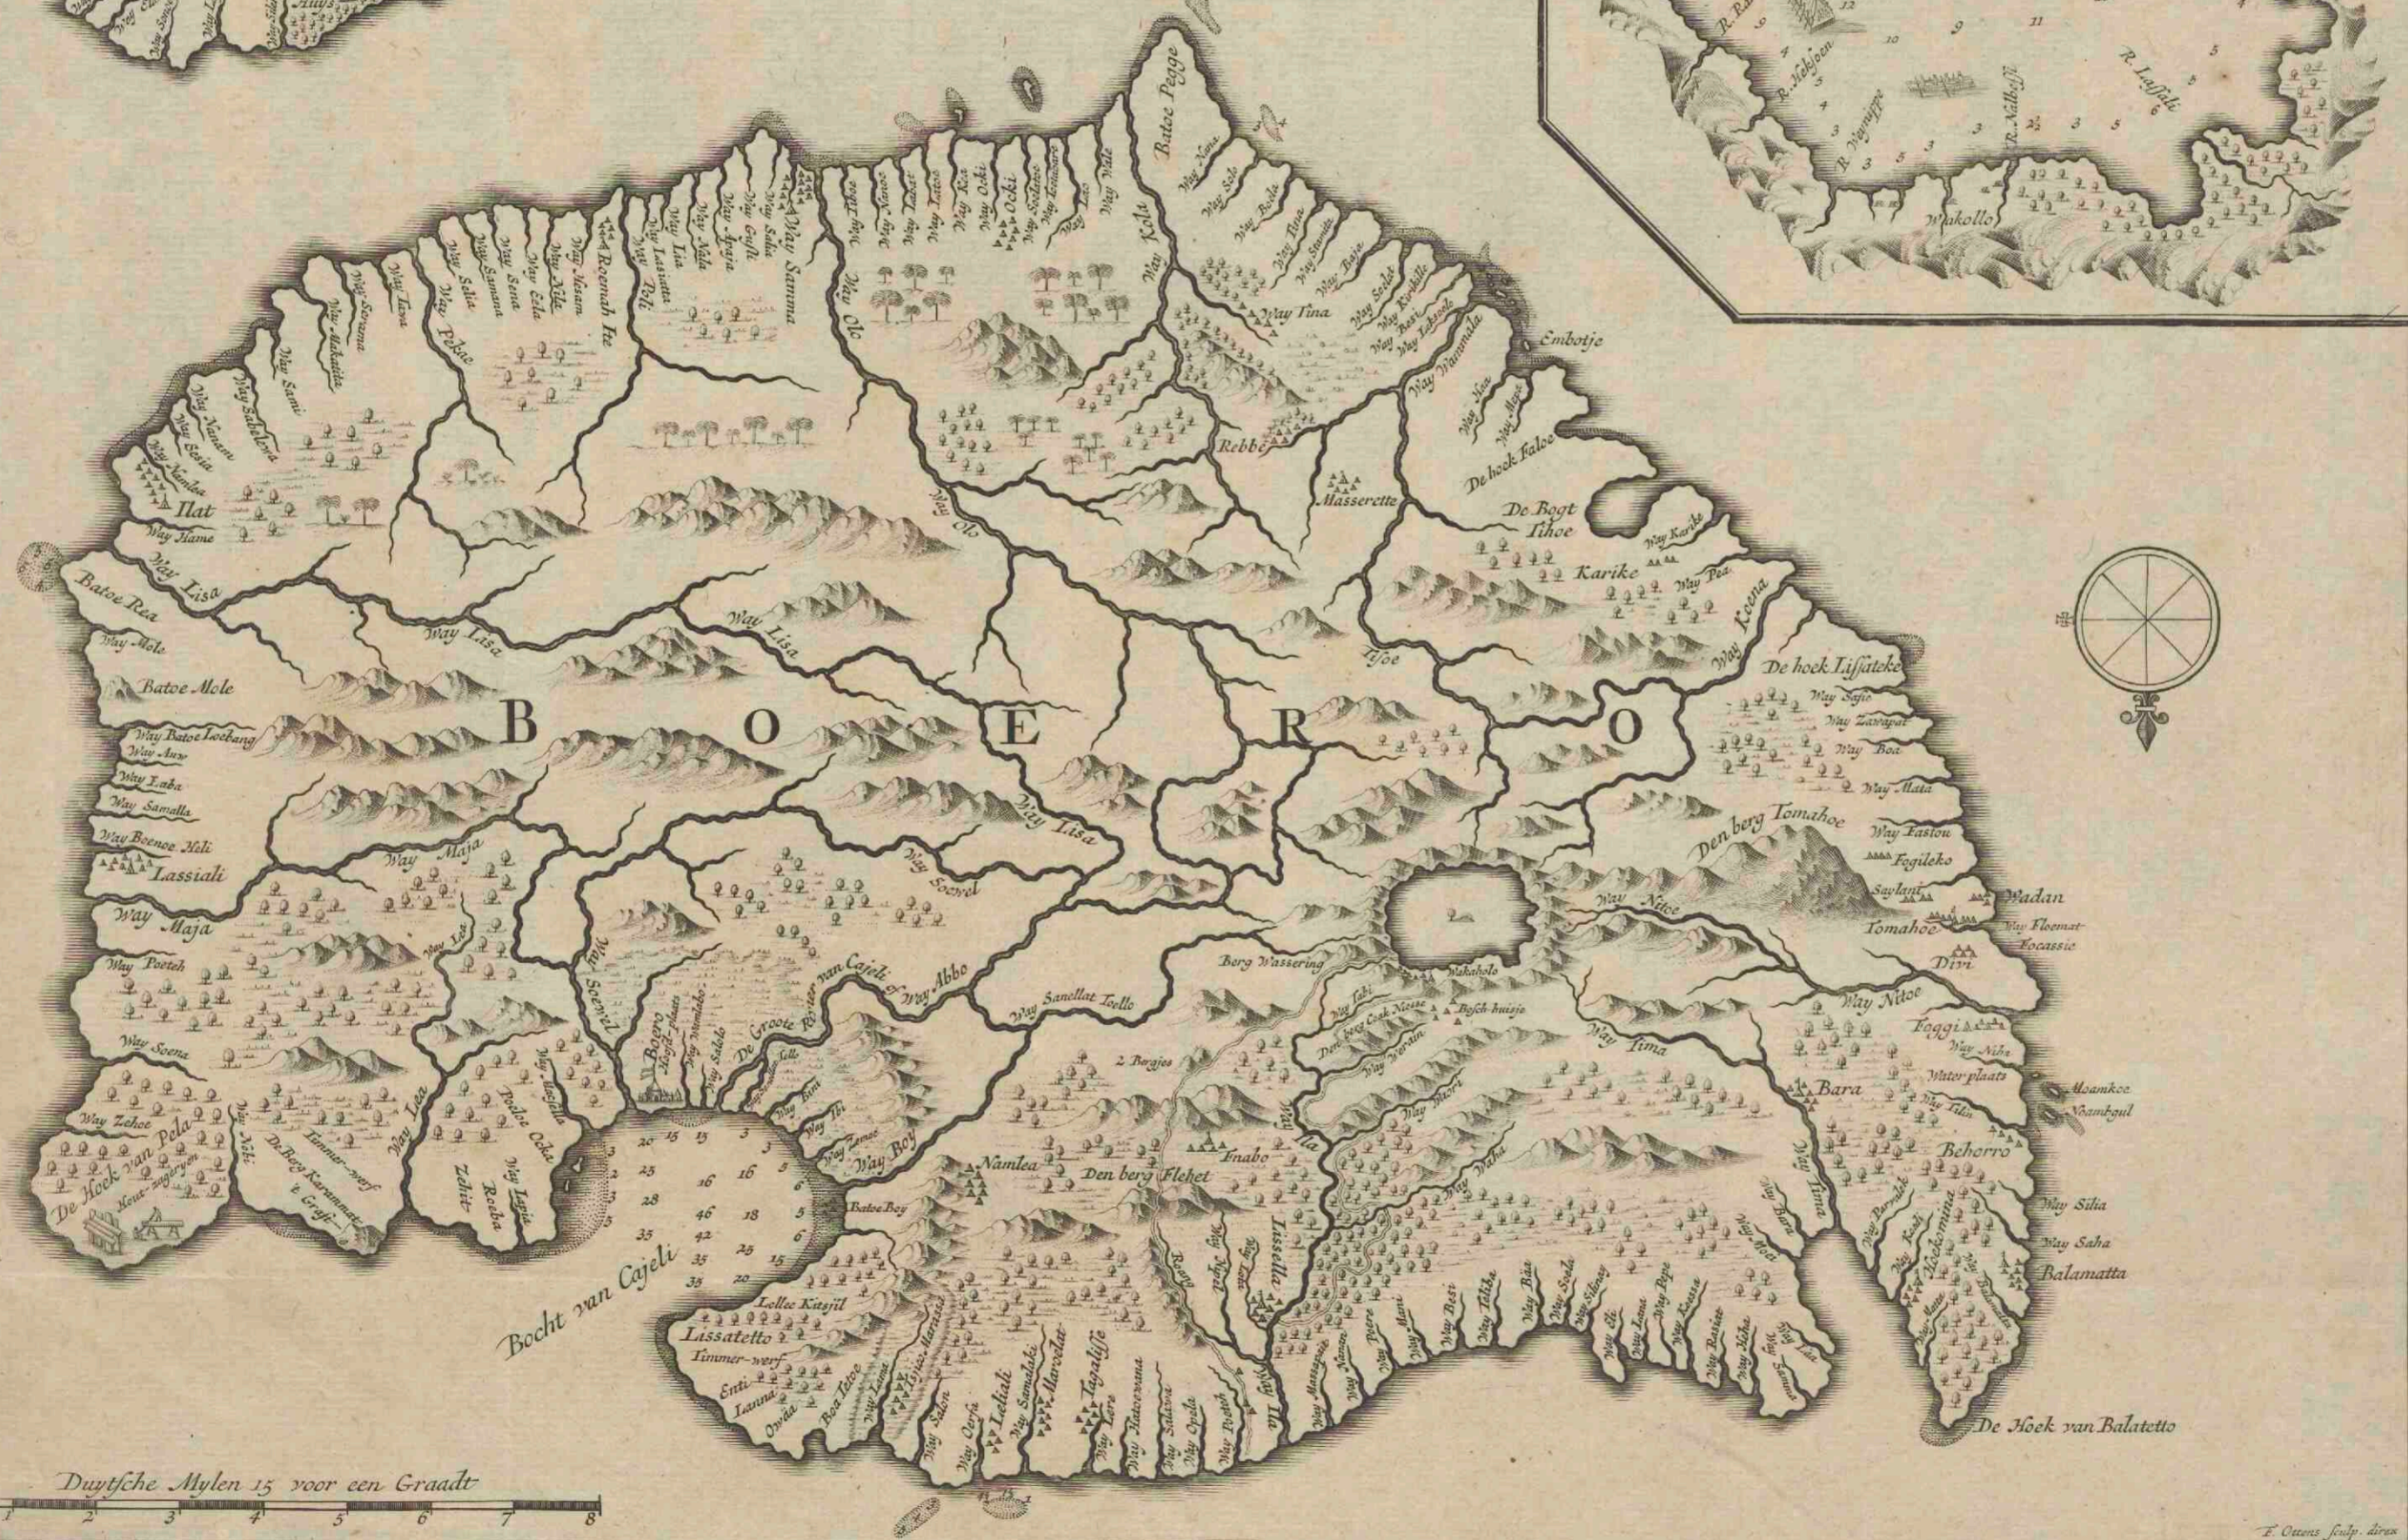

Archipelago di St. Lazaro (Boero, Amblauw)

<https://hdl.handle.net/1874/366717>

ARCHIPELAGO DI S^t LAZARO

Het Binnen-Meir boven op het Gebergte van BOERO.

Duytſche Mylen 15 voor een Graadt

F. Oudeſcu ſculp. 1768

200

10 ar