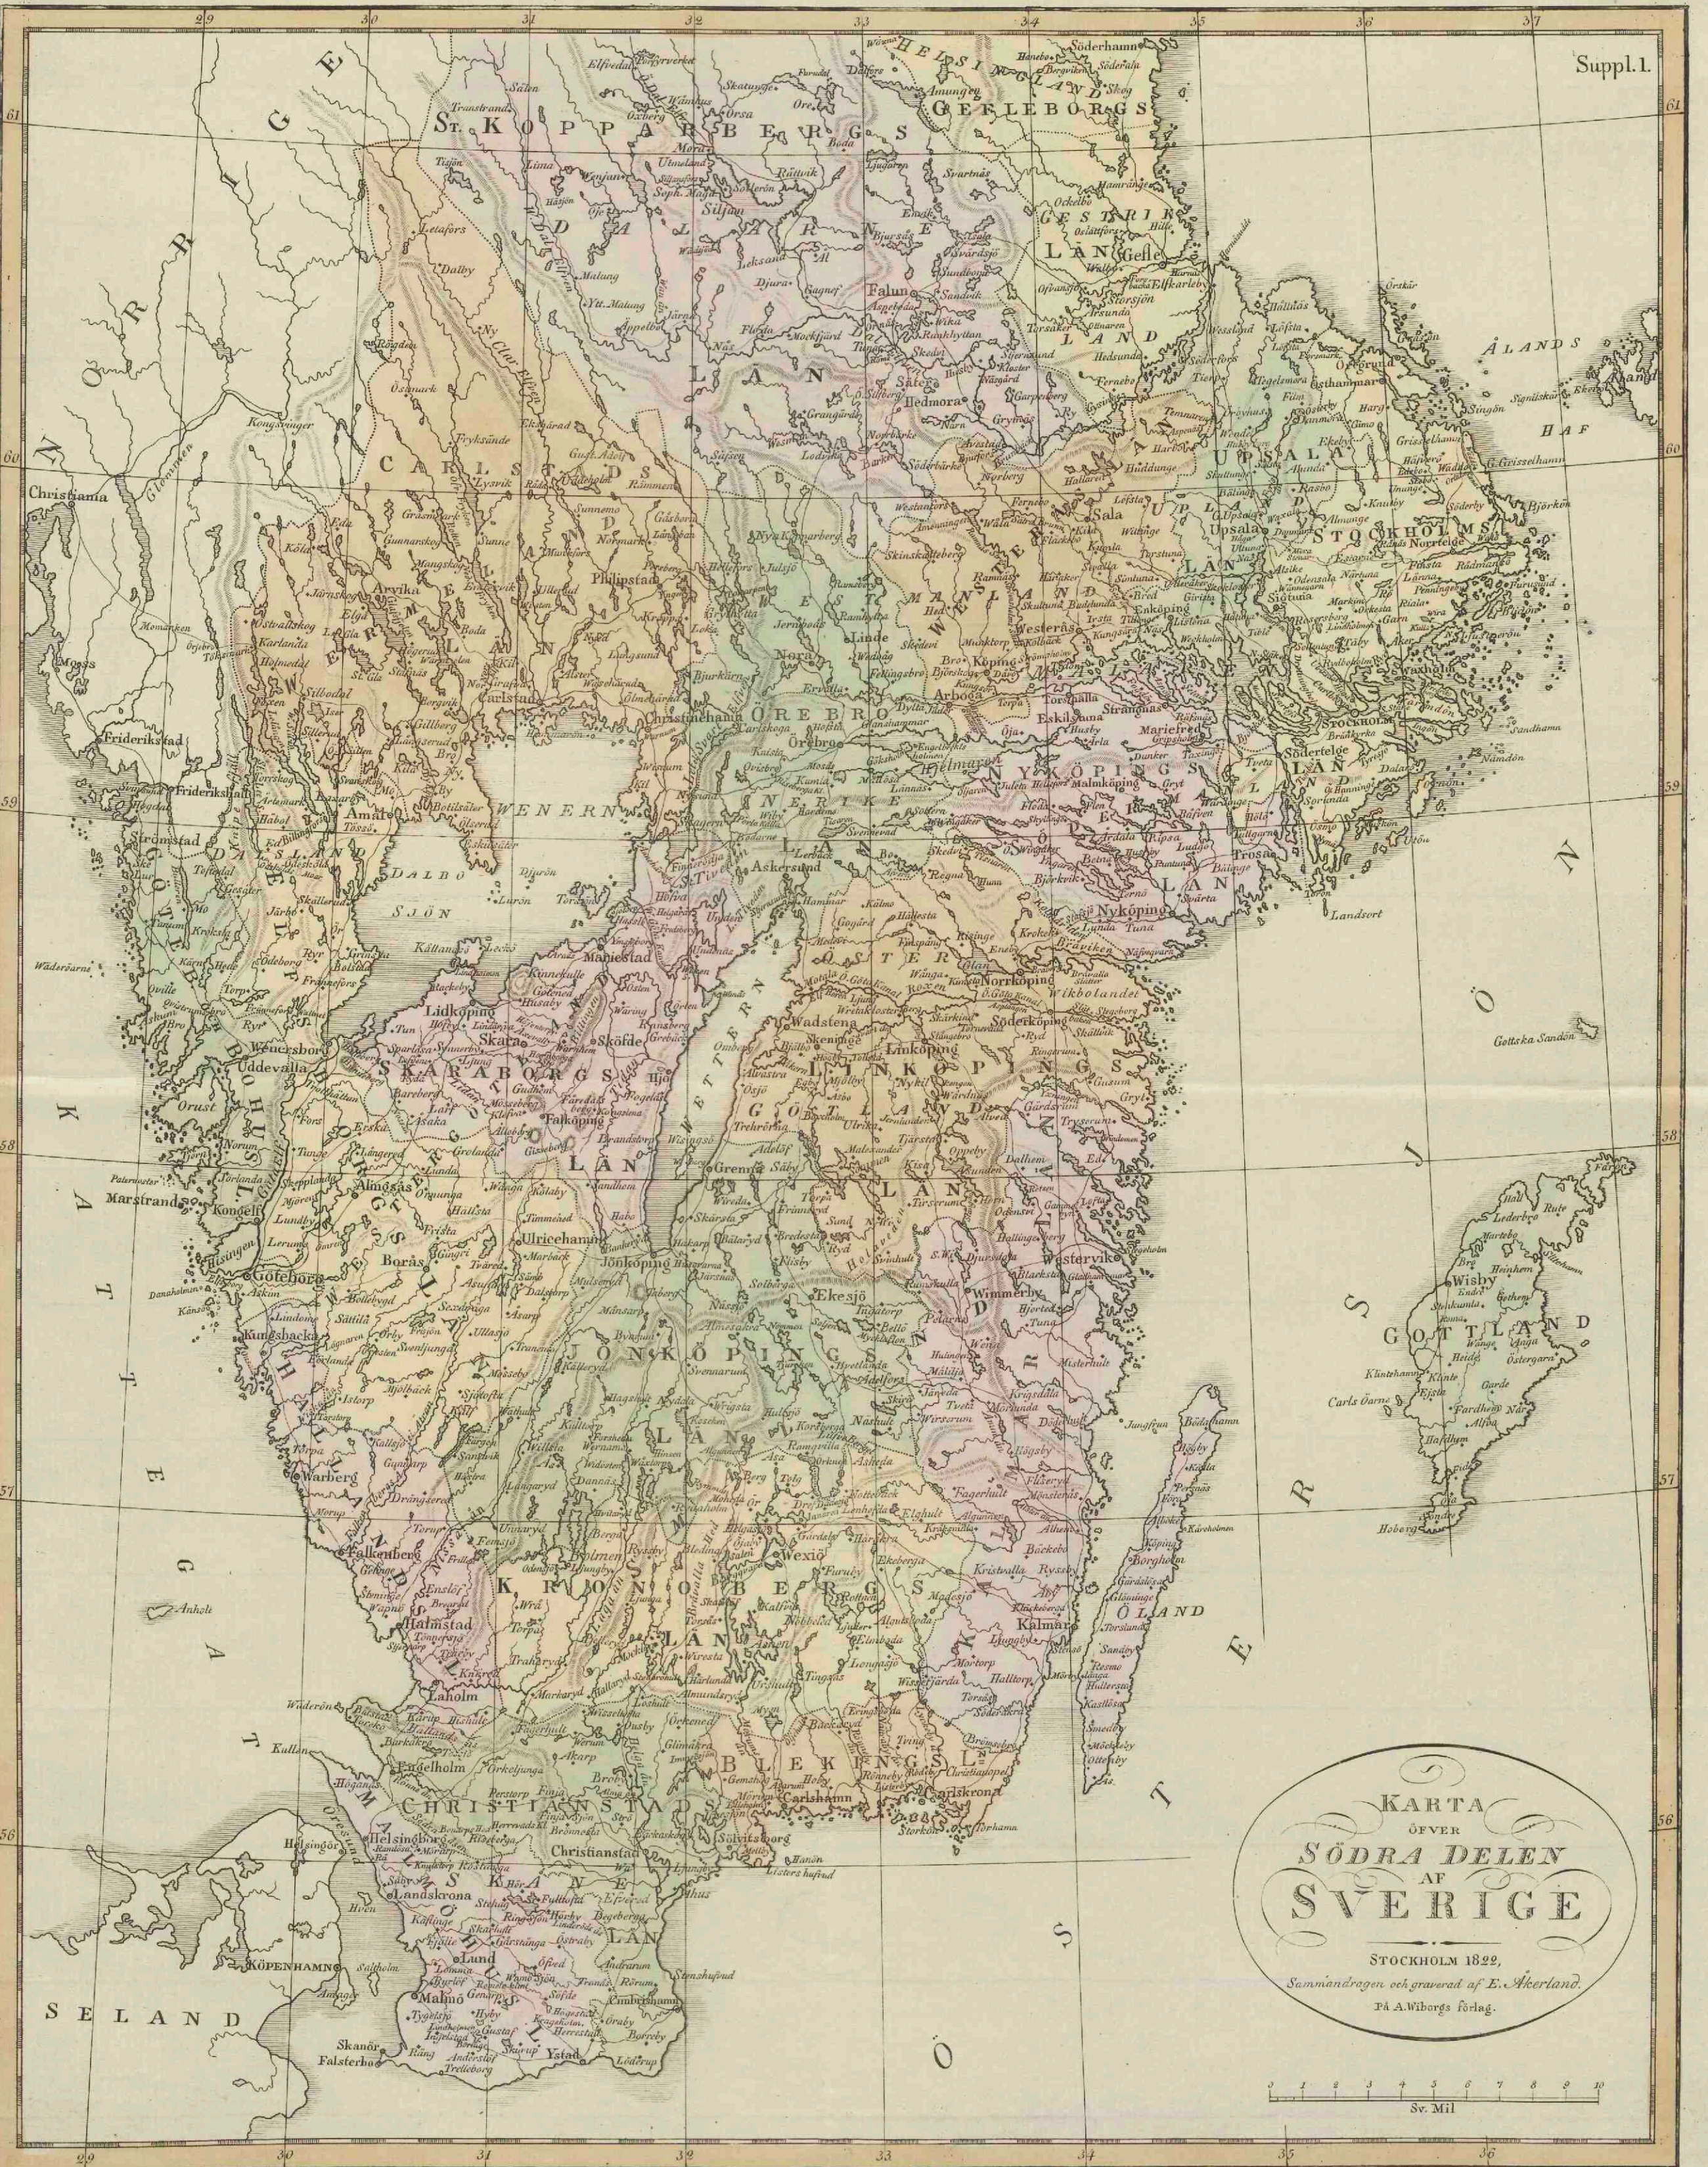

Karta o?fver So?dra Delen af Sverige

<https://hdl.handle.net/1874/367216>

Längden från Ferro 20° West om Paris

137 (262)