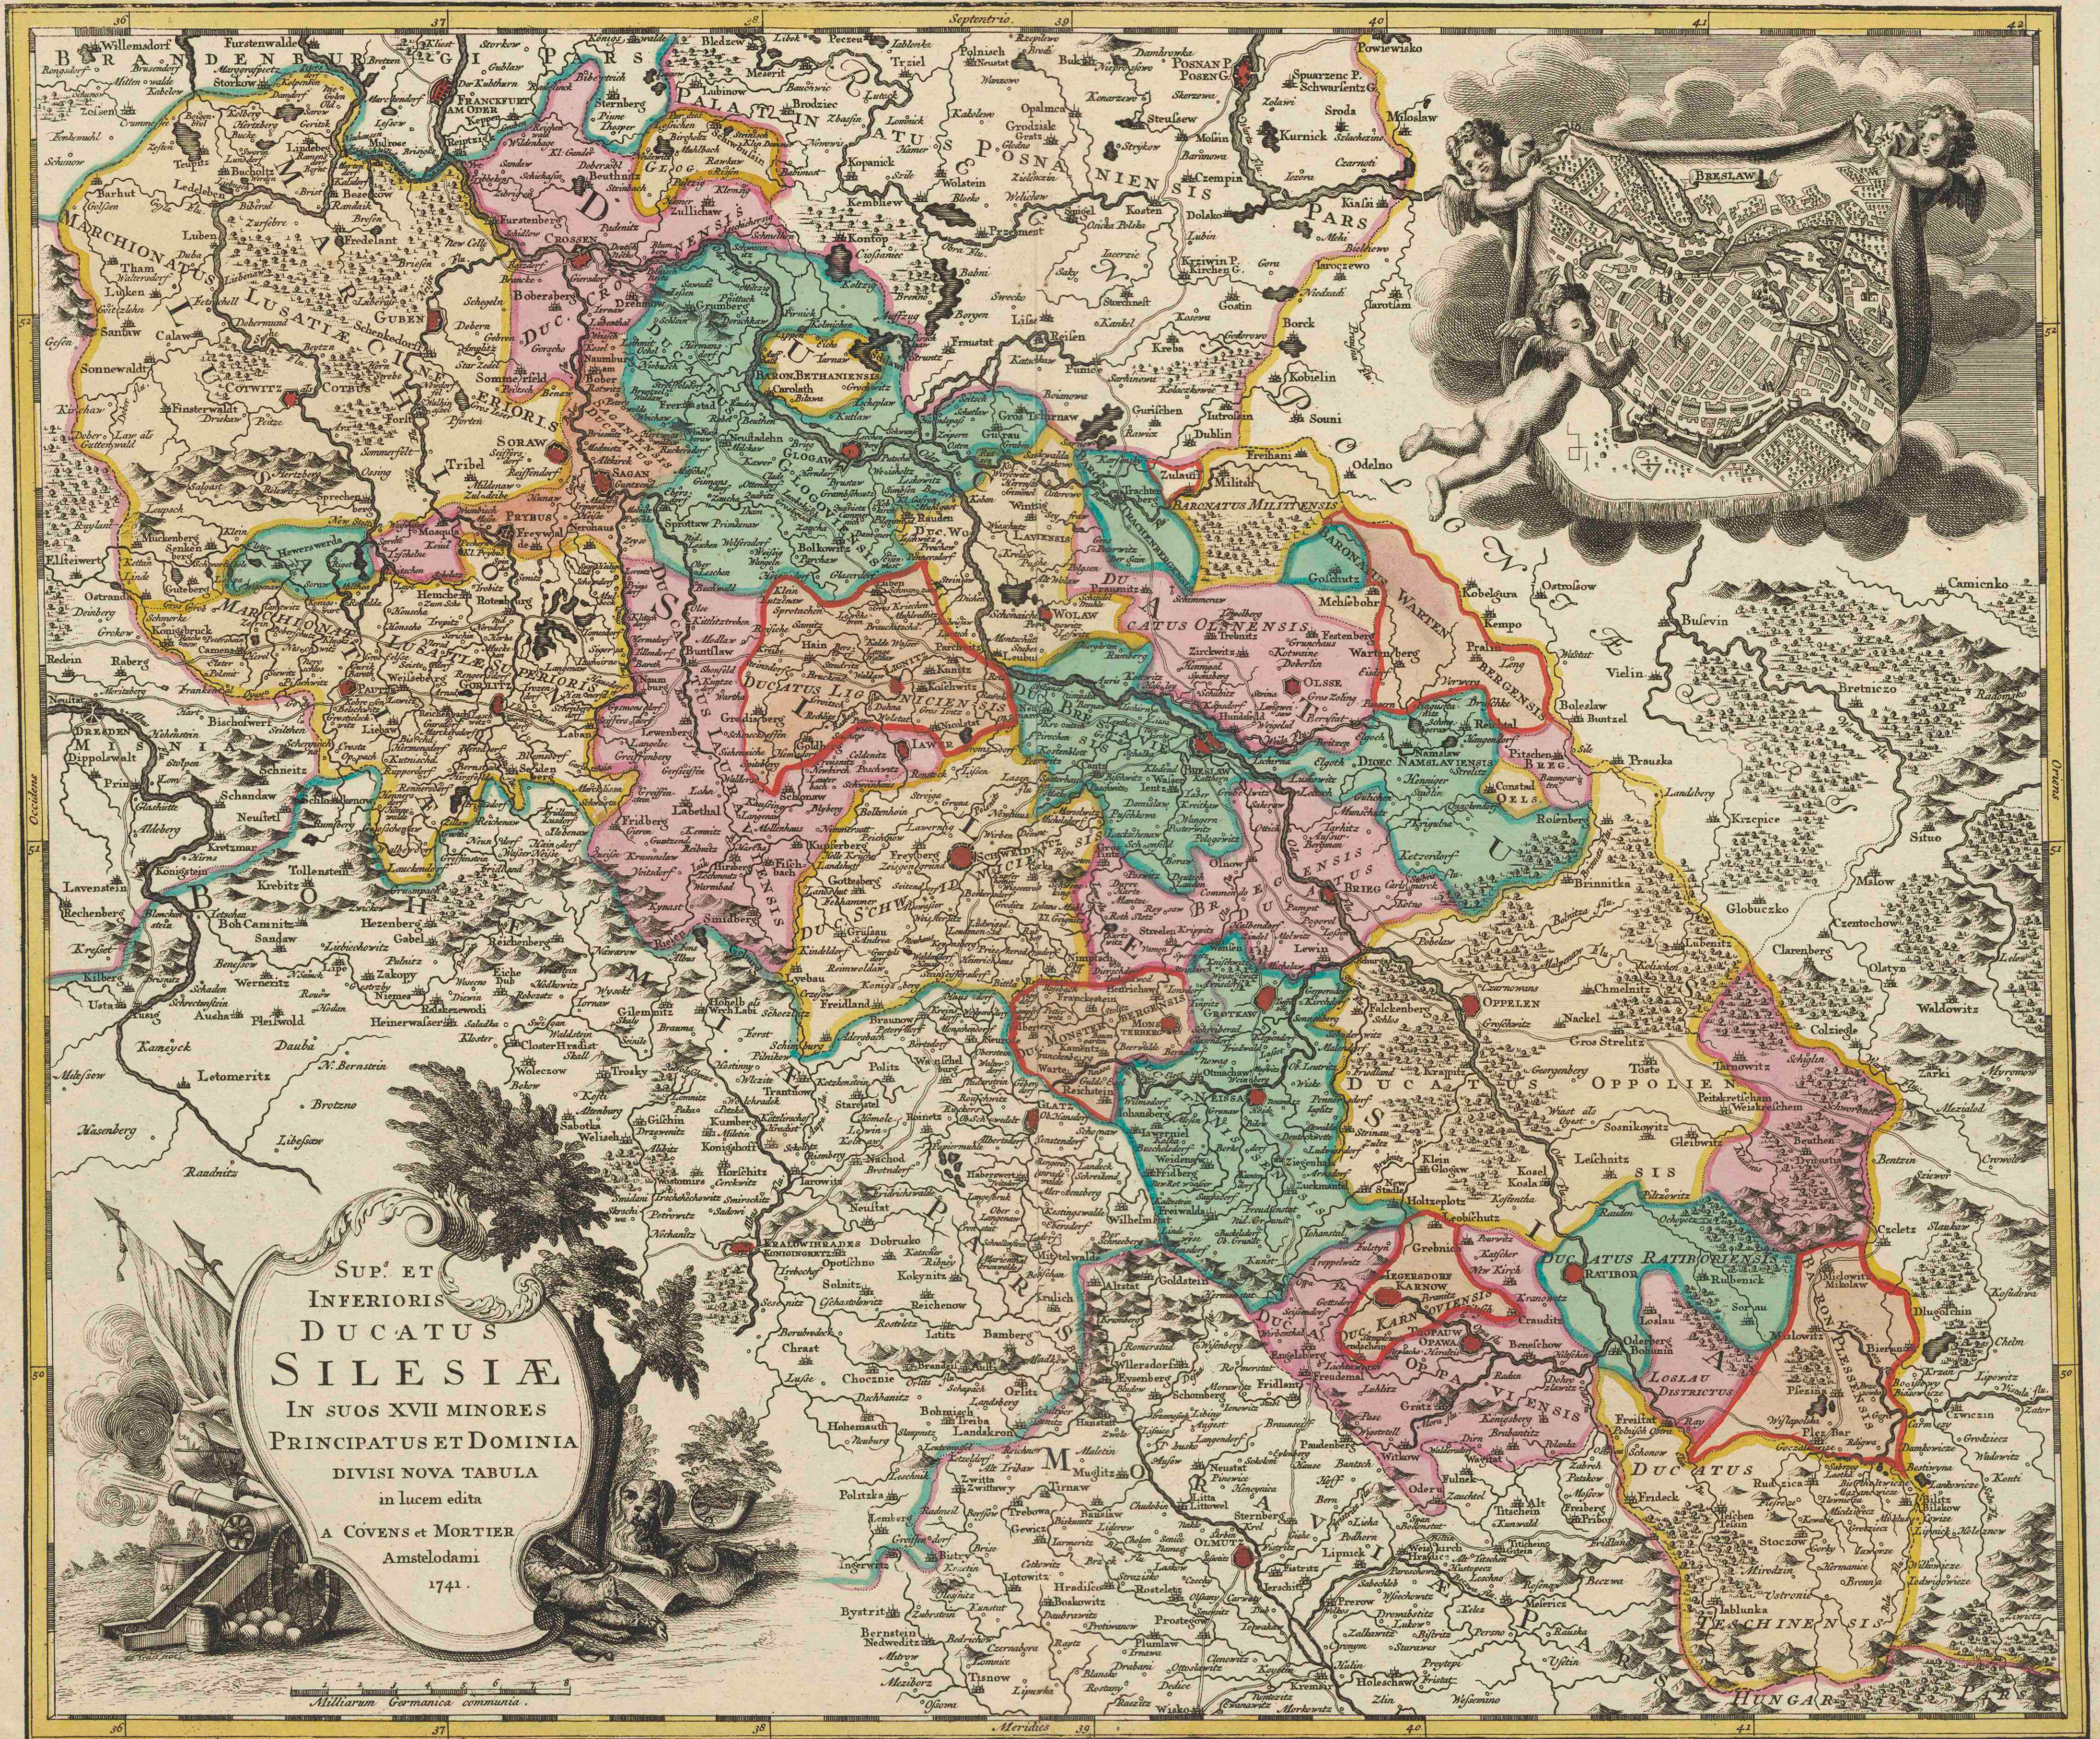

Sup.s et Inferioris ducatus Silesiae in suos XVII minores principatus et dominia divisi nova tabula

<https://hdl.handle.net/1874/367432>

CARTE GENERALE DU DUCHE DE SILESIE divisée en ses XVII Moindres PRINCIPAUTES et DOMAINES.

275

219