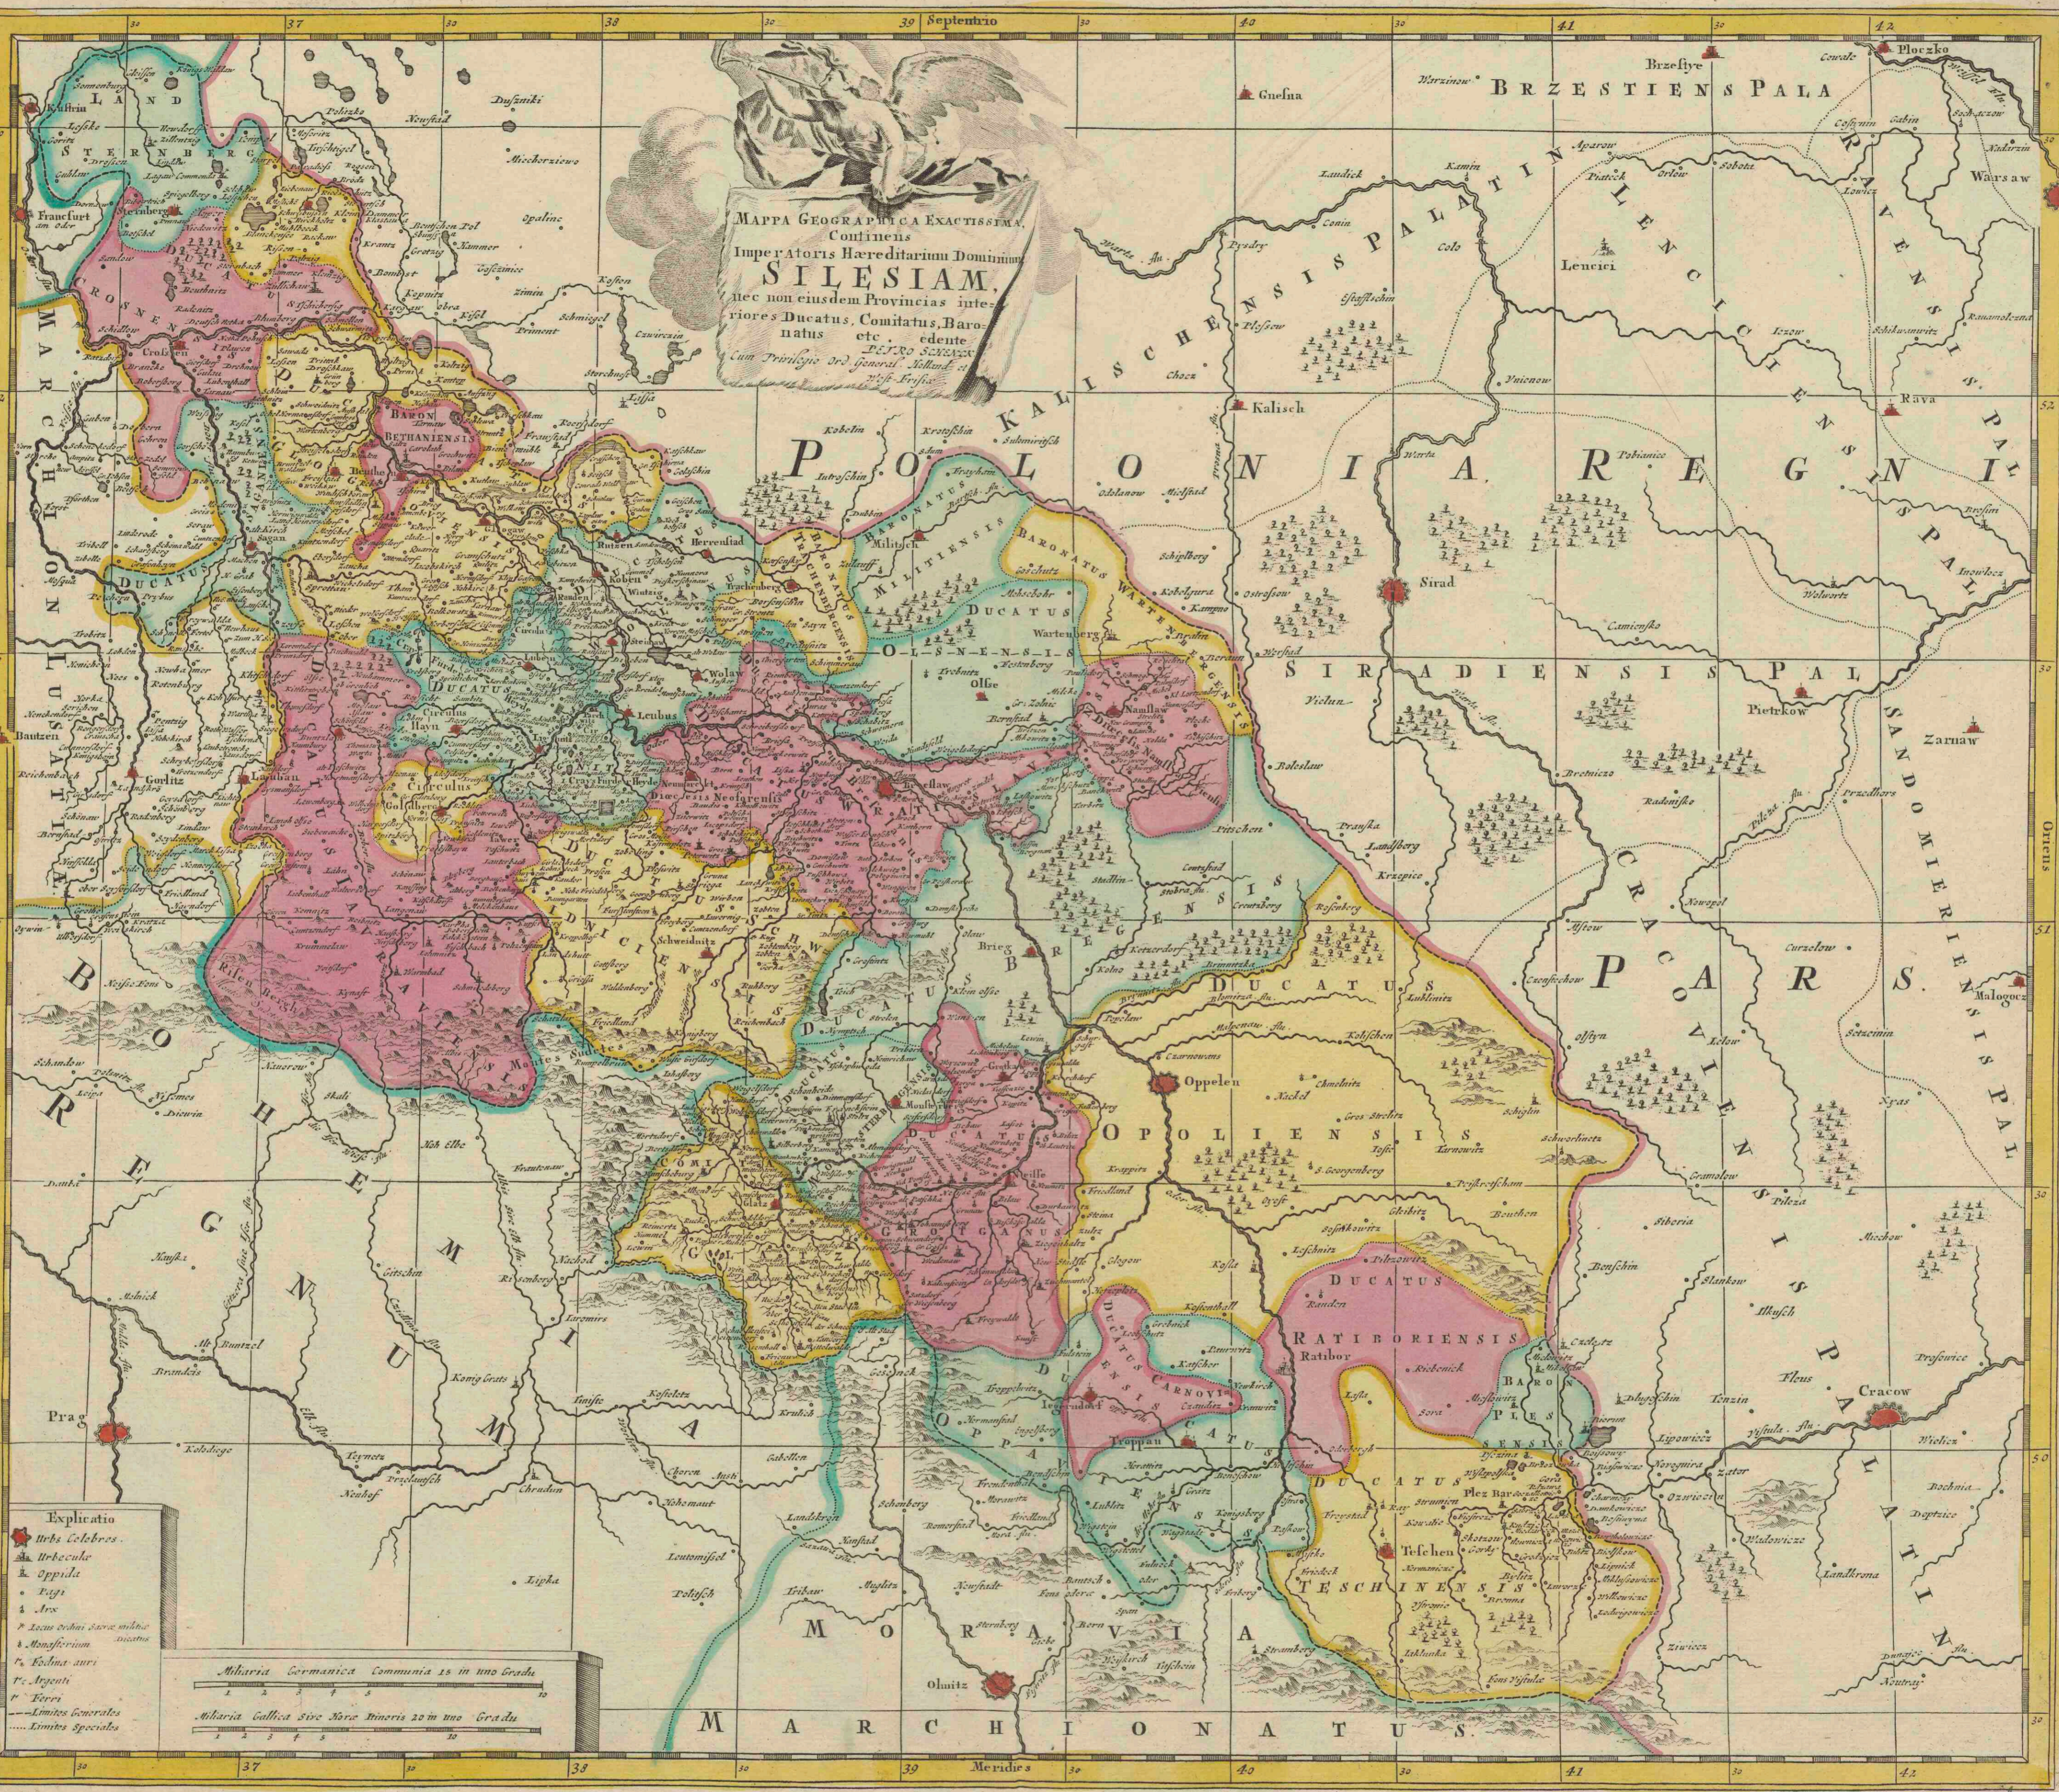

**Mappa geographica exactissima continens Imperatoris
Hæreditarium Dominium Silesiam, nec non eiusdem
Provincias interiores Ducatus, Comitatus, Baronatus etc.**

<https://hdl.handle.net/1874/367433>

MAPPA GEOGRAPHICA EXACTISSIMA,
 Continentis
 Imperatoris Haereditarium Dominium
SILESIAE.
 nec non eiusdem Provincias inter-
 iores Ducatus, Comitatus, Baro-
 natus etc. edente
 P. J. SCHNEIDER
 Cum Privilegio Ord. general. Sclavae a
 Hof. Frisio

Explicatio
 * Urbs Celebres.
 • Urbicula
 • Oppidu
 • Trigi
 • Arx
 * Loca urbana sacra milia
 & Manserium vicatus
 * Fodinae auri
 * Argentu
 * Ferri
 --- Limites Generales
 Limites Specialis