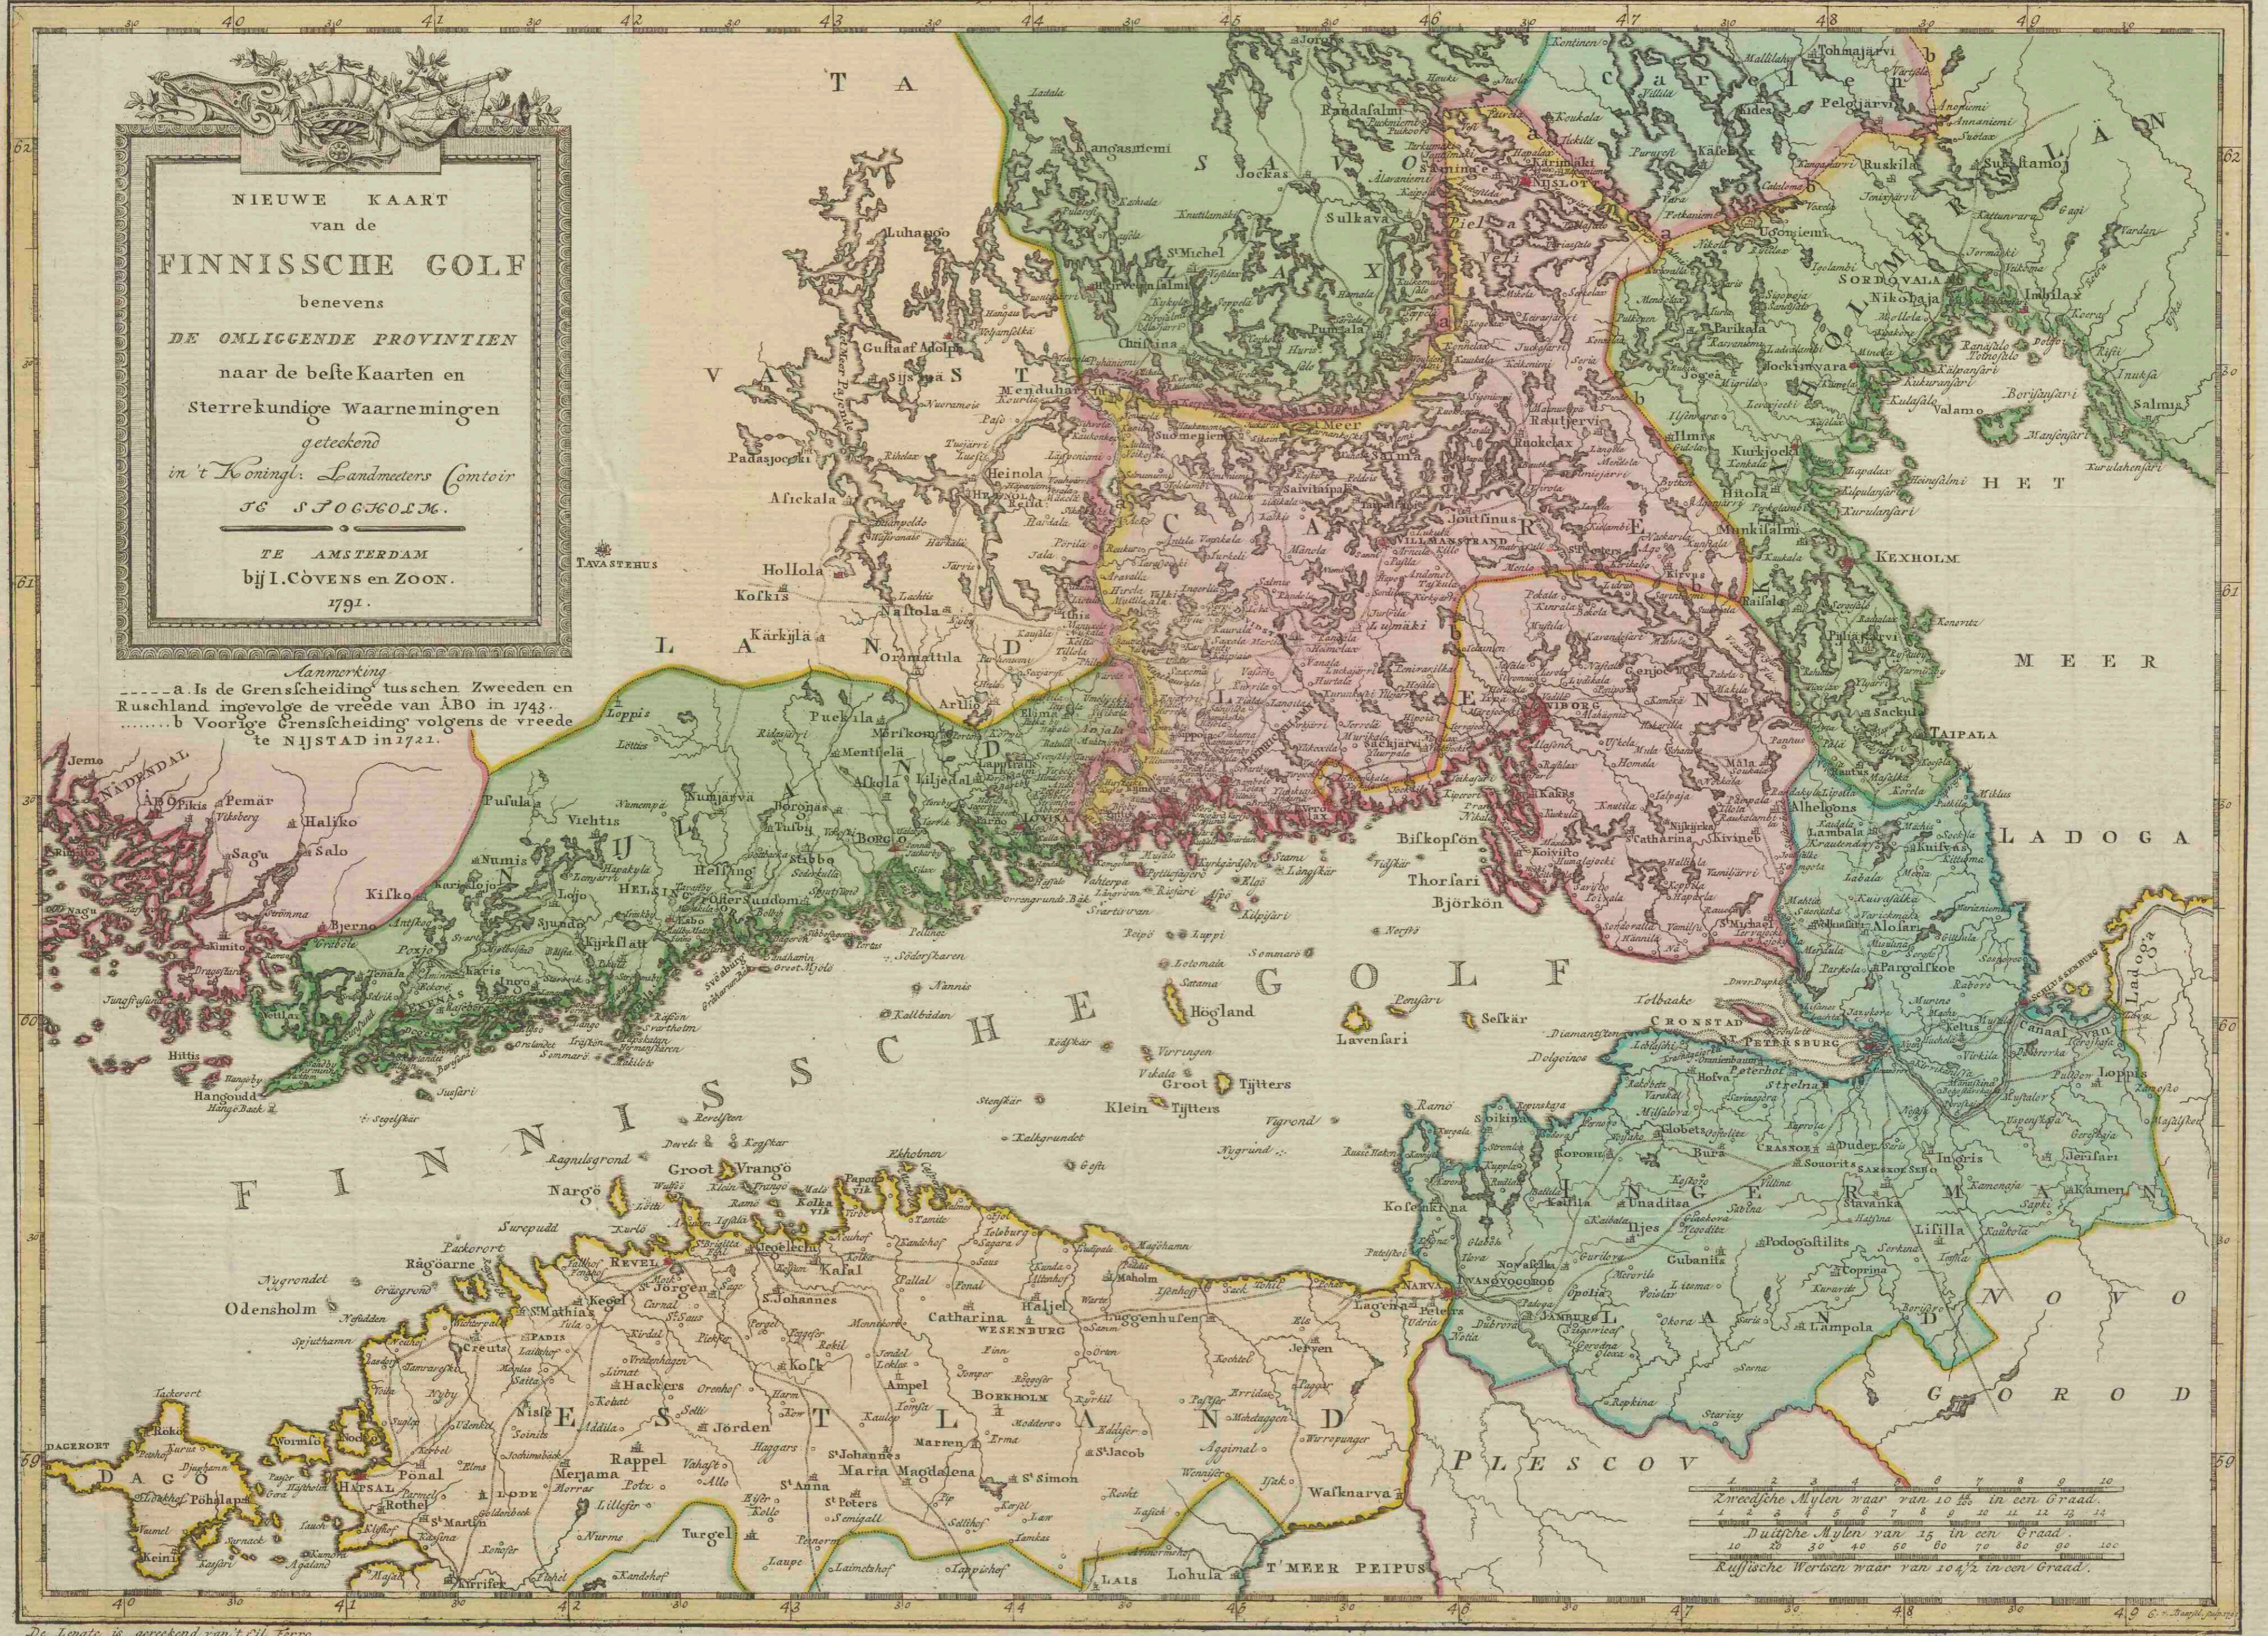

**Nieuwe kaart van de Finnissche Golf benevens de omliggende
provincien : naar de beste kaarten en sterrekundige
waarnemingen geteekend in 't Konigl. Landmeeters Comtoir te
Stockholm**

<https://hdl.handle.net/1874/367436>

 NIEUWE KAART
 van de
FINNISSCHE GOLF
 benevens
 DE OMLIGGENDE PROVINTIEN
 naar de beste Kaarten en
 Sterrekundige Waarnemingen
 geteekend
 in 't Koninkl. Landmeters Contoir
 J. S. SOEFLOTH.
 TE AMSTERDAM
 bij I. COVENS en ZON.
 1791.

a. Is de Grenscheiding tusschen Zweenen en
 Ruschland ingevolge de vrede van ÅBO in 1743.
 b. Voorige Grenscheiding volgens de vrede
 te NIJSTAD in 1721.

1	2	3	4	5	6	7	8	9	10
10	20	30	40	50	60	70	80	90	100