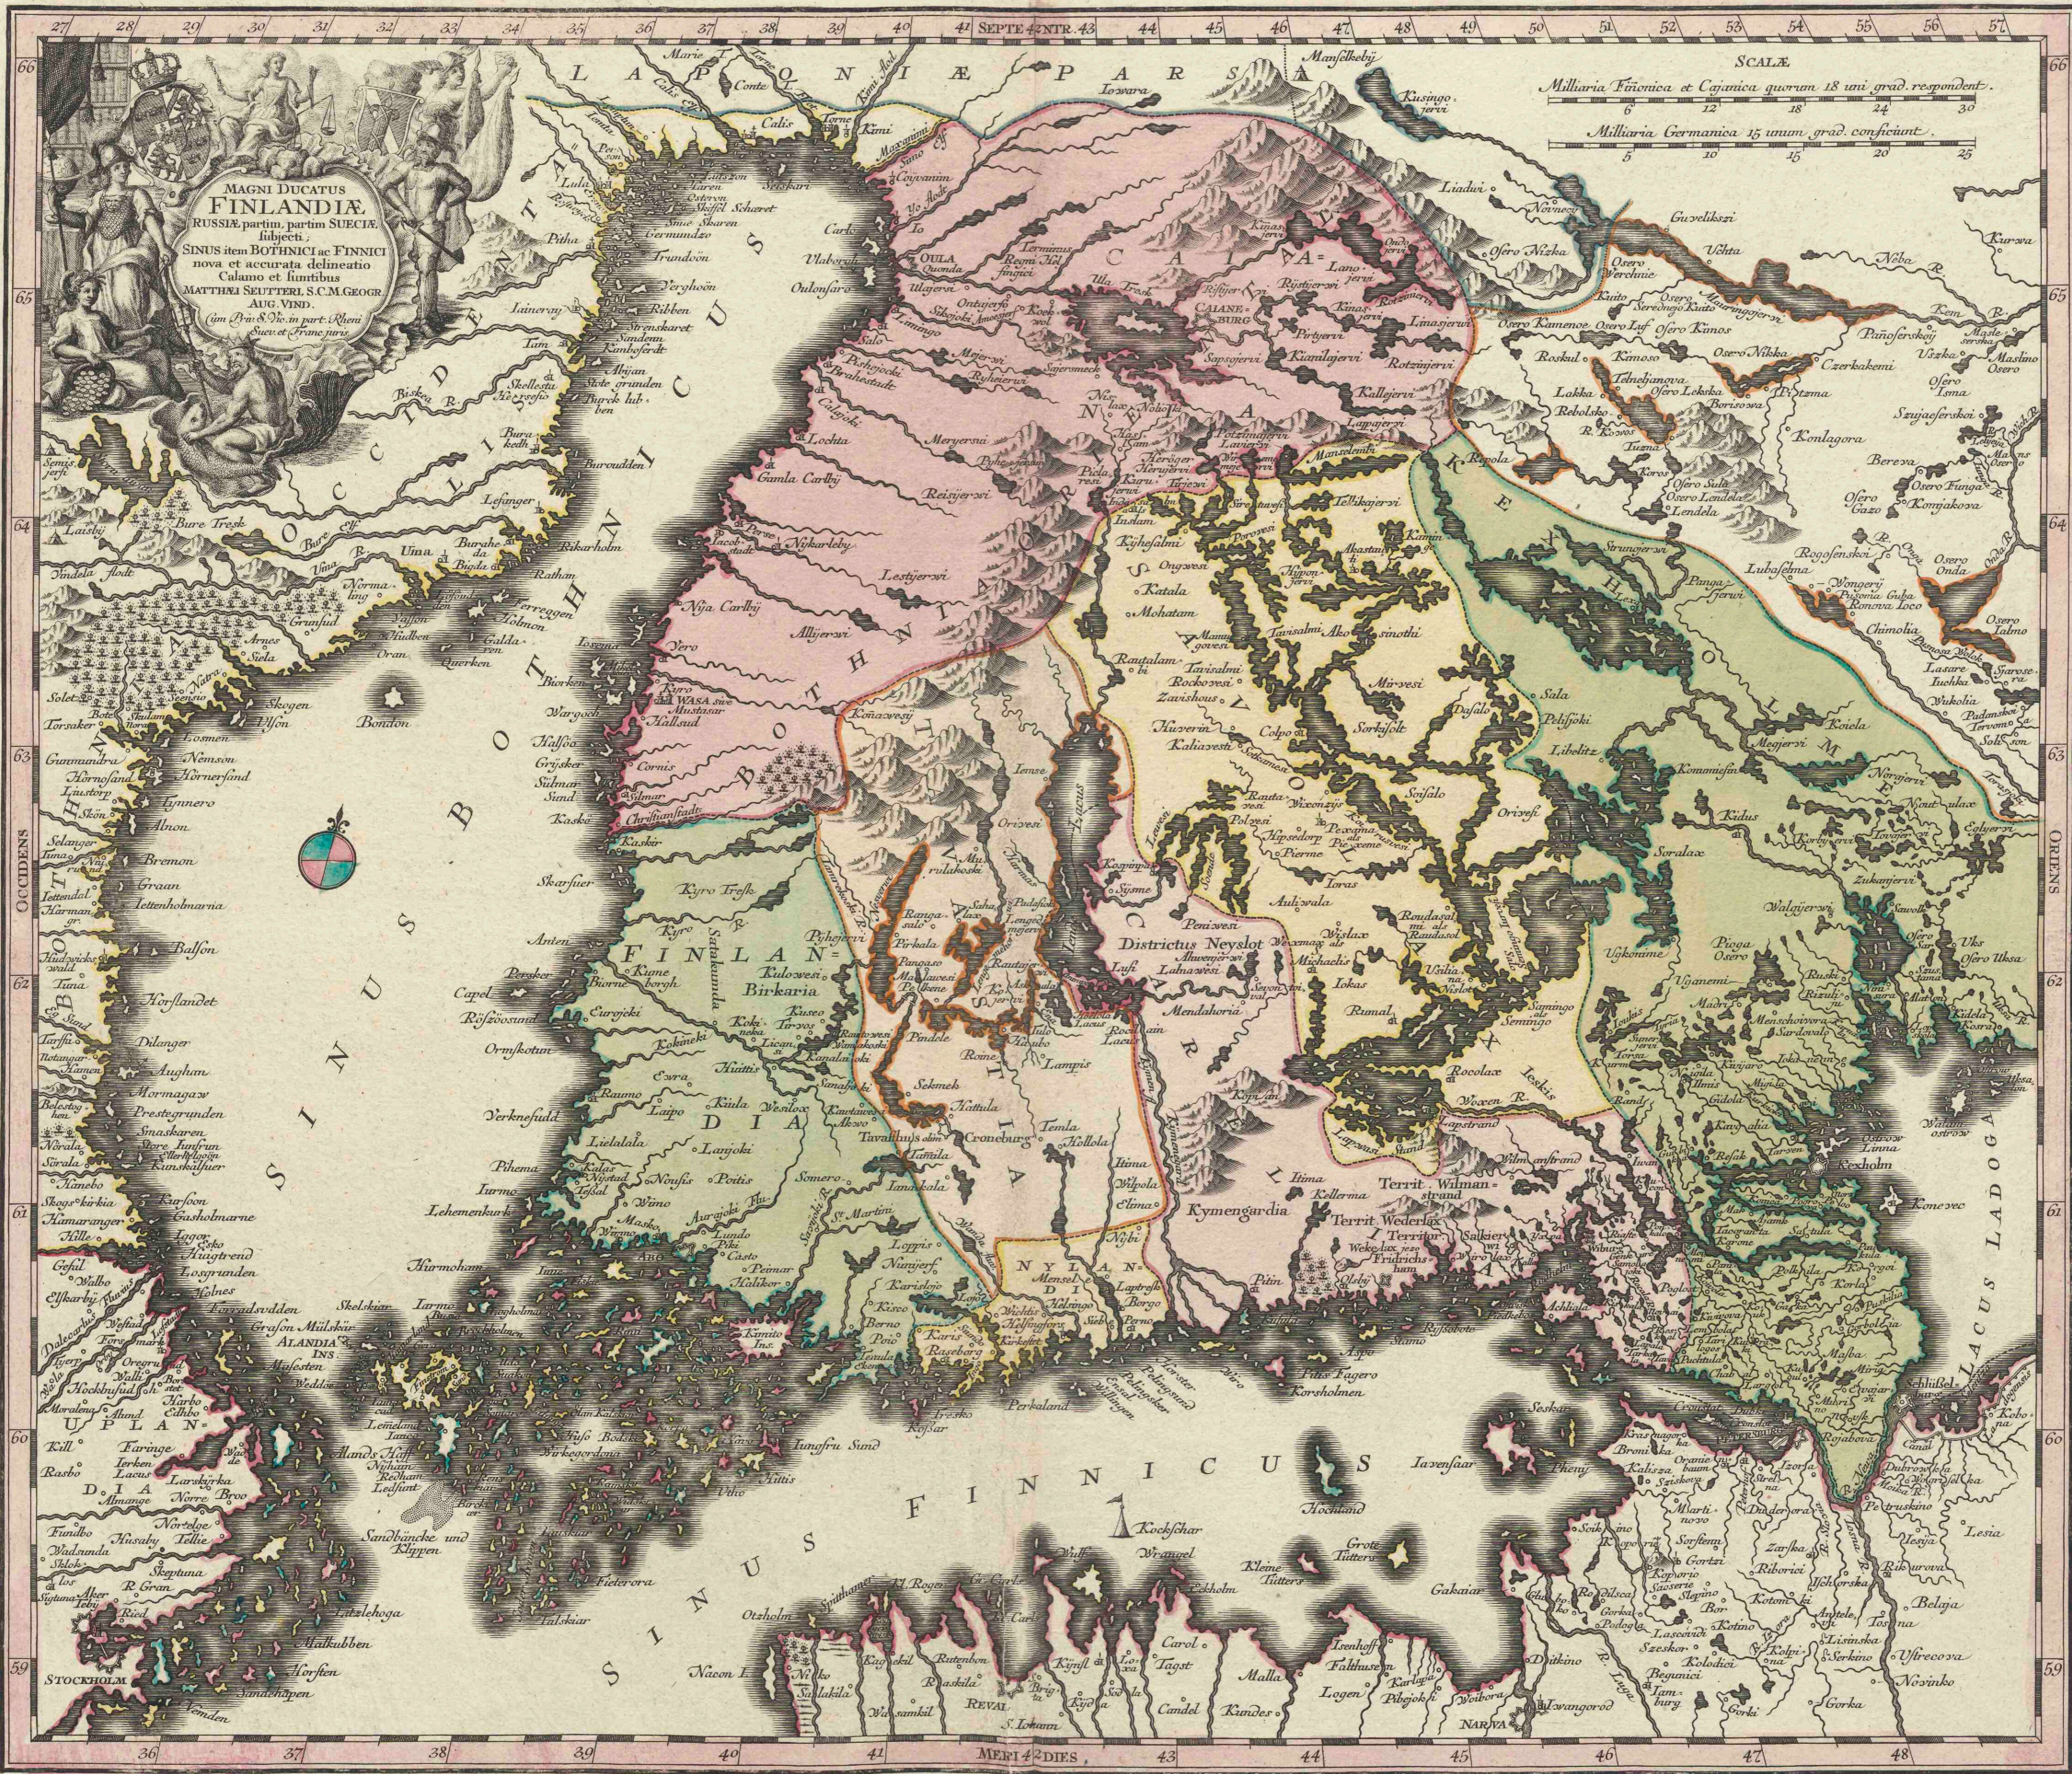

**Magni Ducatus Finlandiae Russiae partim, partim Sueciae
subjecti, sinus item Bothnici ac Finnici nova et accurata
delineatio.**

<https://hdl.handle.net/1874/367439>

MAGNI DUCATUS
FINLANDIAE
RUSSIAE partim, partim SUECIAE
subjecti.
SINUS item BOTHNICI ac FINNICI
nova et accurata delineatio
Calamo et fiantibus
MATTHIA SEUTTERI, S.C.M. GEOGR.
AUG. VIEN.
(cum Præf. & No. in part. Rheni
Suev. et Franc. juris)