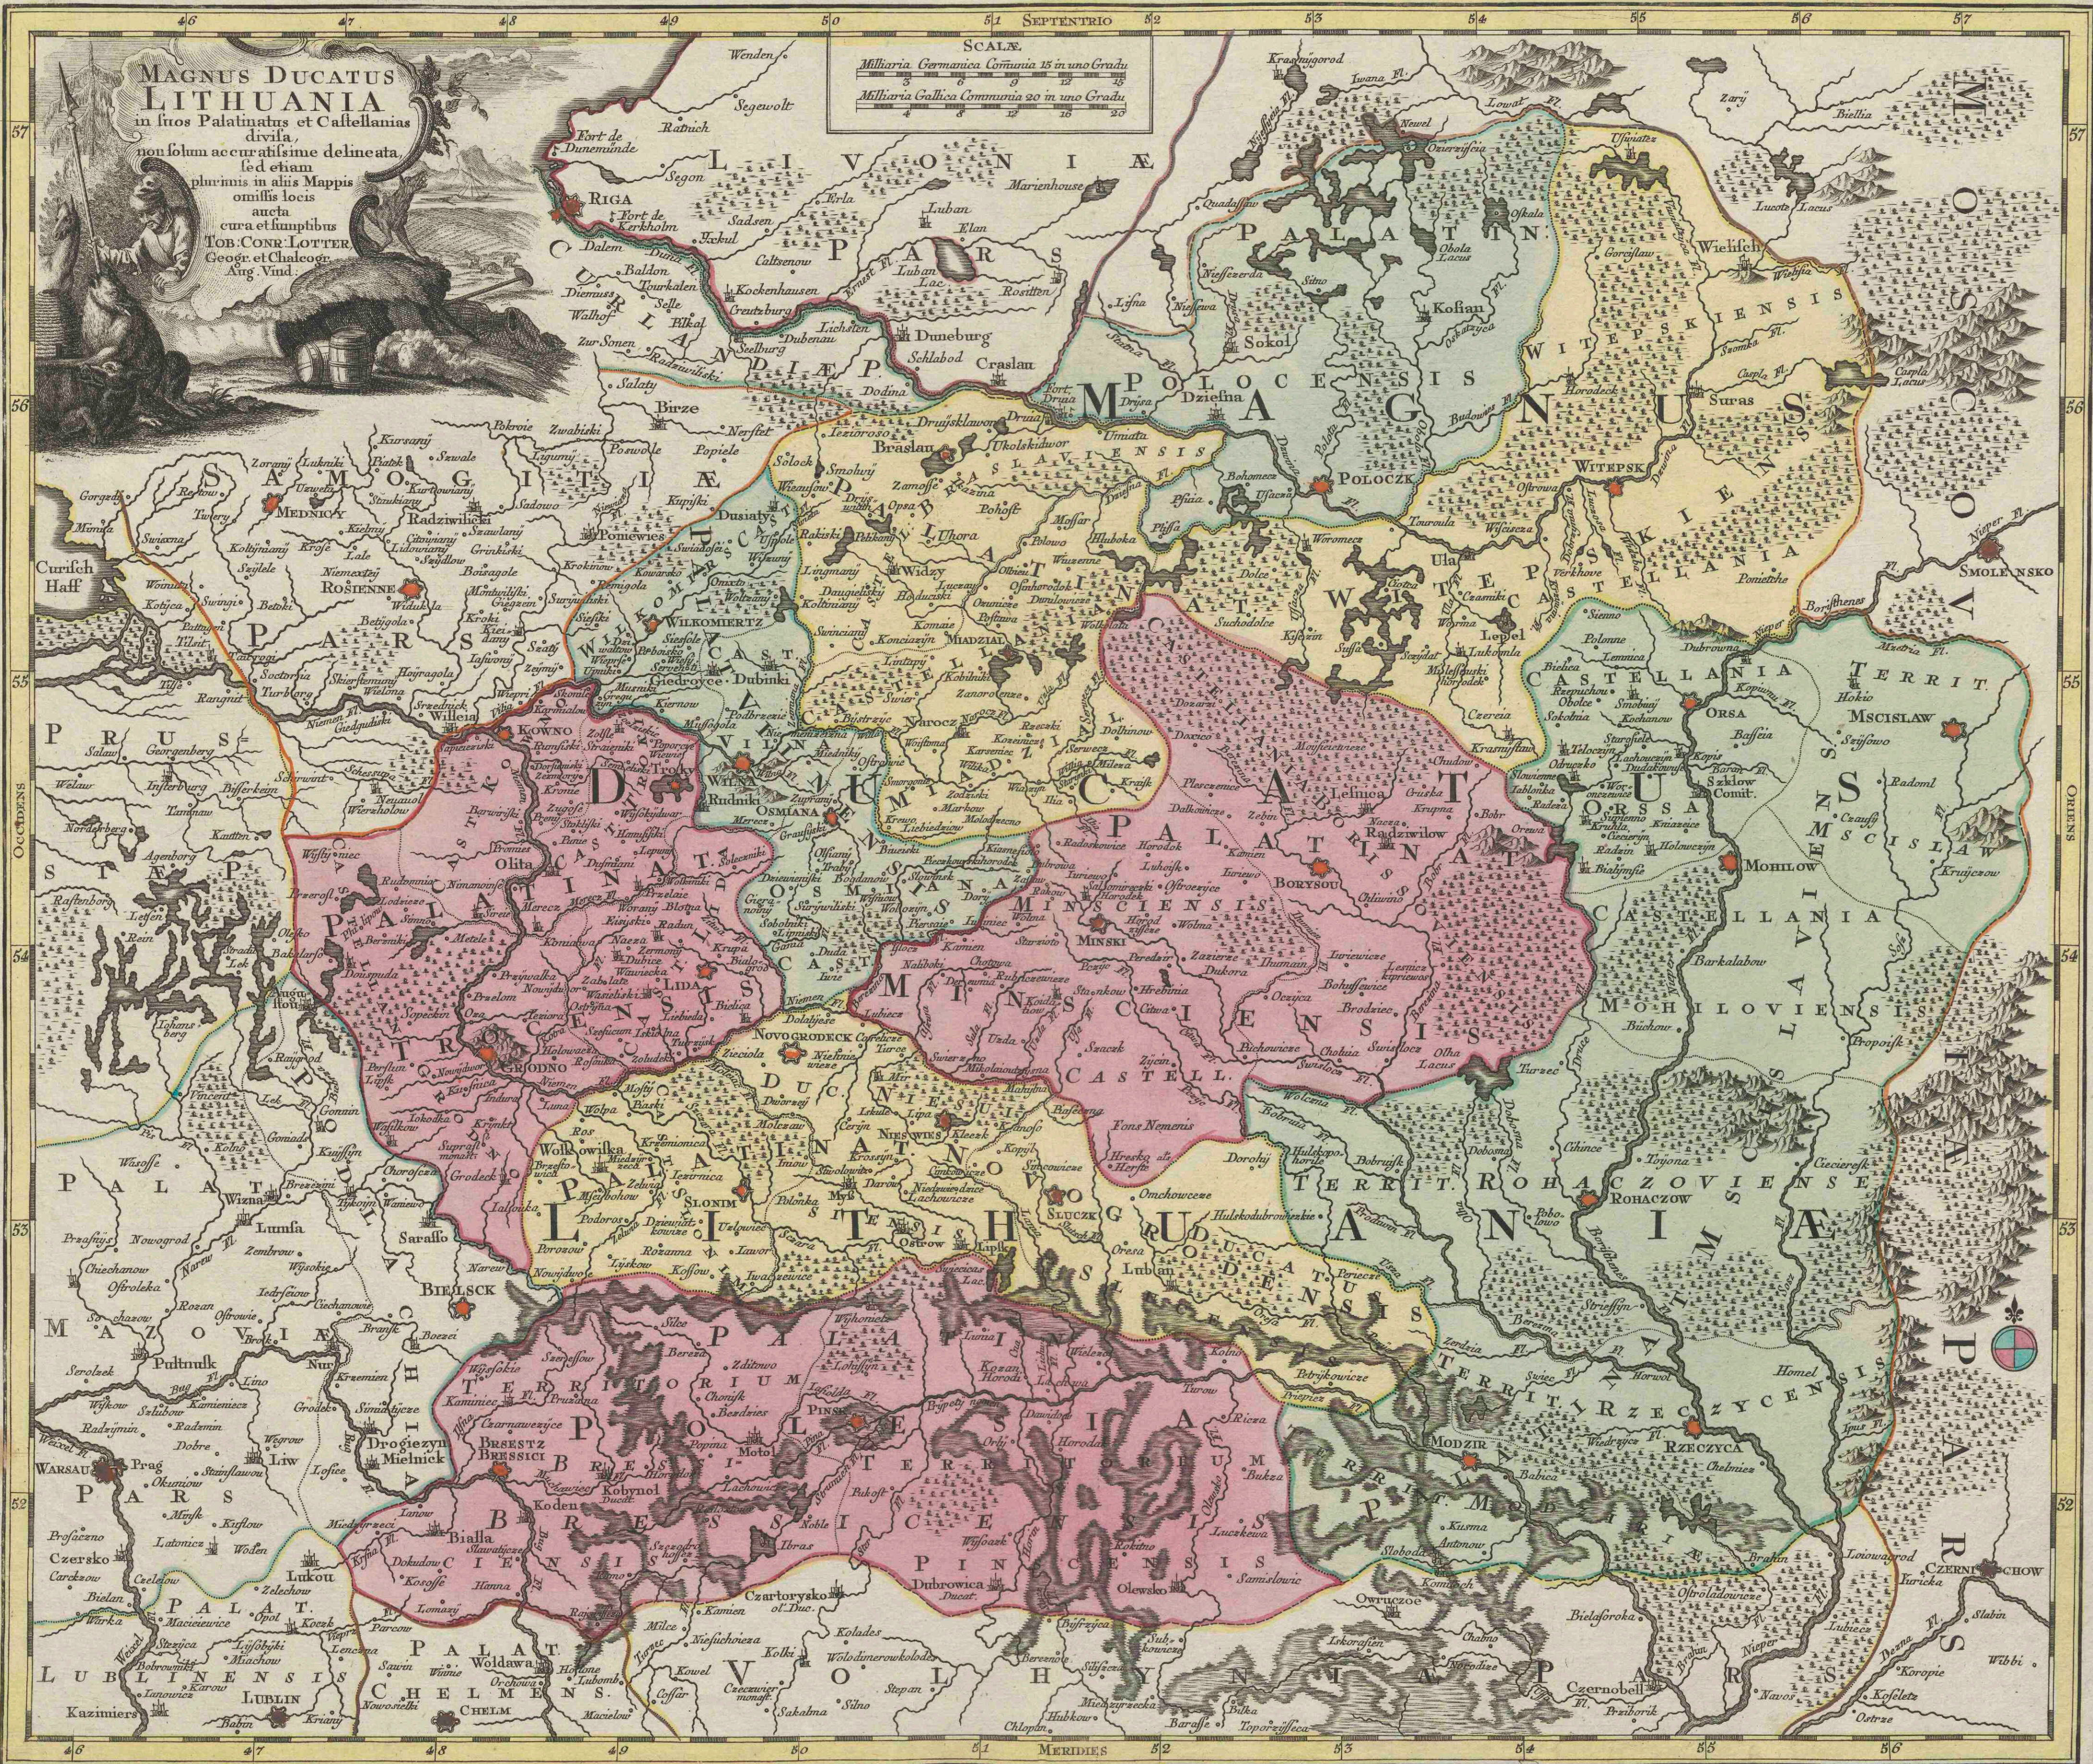

**Magnus ducatus Lithuania in suos Palatinatus et Castellanas
divisa non solum accuratisime delineata, sed etiam plurimis in
alliis Mappis omissis locis**

<https://hdl.handle.net/1874/367440>

MAGNUS DUCATUS LITHUANIA
in fuit Palatinatus et Castellanus
divisa
non solum accuratissime delineata
sed etiam
plurimum in aliis Mappis
omnibus locis
aucta
cura et sumptibus
TOB. CONR. LOTTER
Geogr. et Chalcogr.
Aug. Vind.

SCALÆ
Milliaria Germanica Comaria 15 in uno Gradu
Milliaria Gallica Comaria 20 in uno Gradu