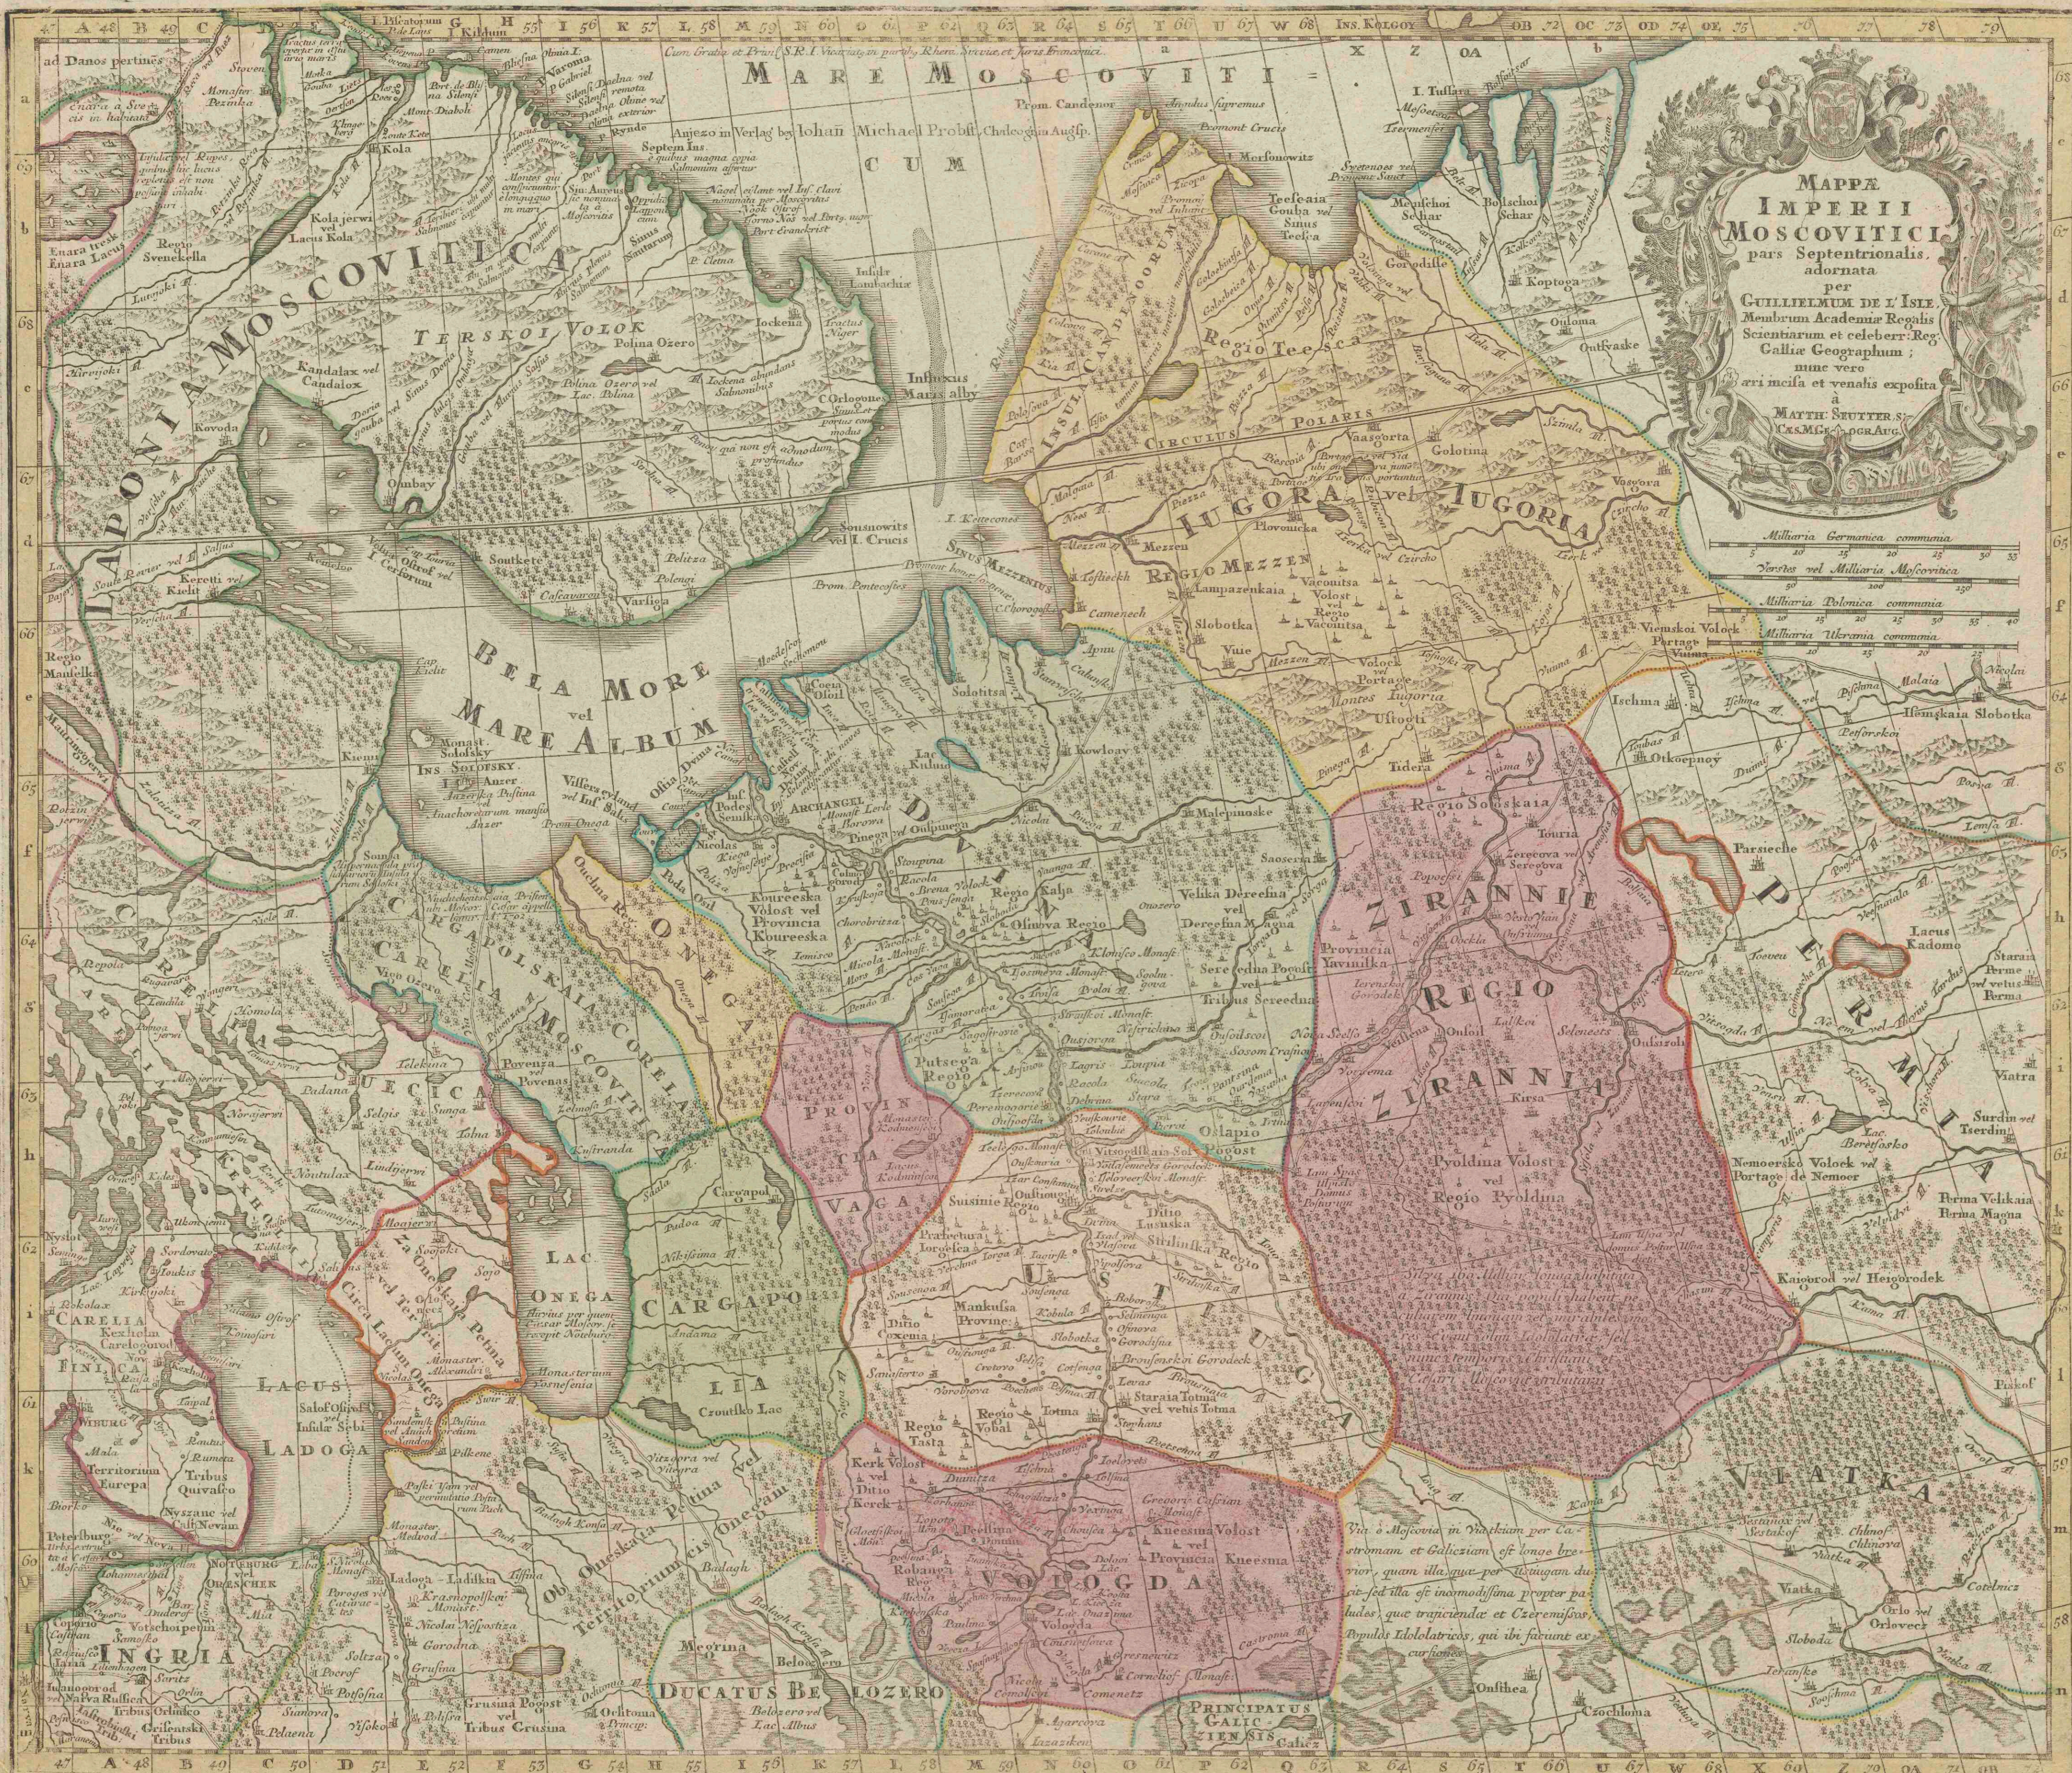

Mappae Imperii Moscovitici pars Septentrionalis

<https://hdl.handle.net/1874/367443>

MAPPA IMPERII MOSCOVITICI
 pars Septentrionalis,
 adornata
 per
 GUILIELMUM DE L'ISLE
 Membrum Academiae Regalis
 Scientiarum et celeberr. Reg.
 Calliae Geographum;
 nunc vero
 ari incisa et venalis exposita
 a
 MATTH. STUTTER S.
 Cæs. M. G. p. r. A. U. G.

Milliaria Germanica communia
 Versus vel Milliaria Moscovitica
 Milliaria Polonica communia
 Milliaria Ucraina communia

Via de Moscovia in Pruthum per Castrum et Galiciziam est longe brevior, quam illa, quae per Volagam ducit, sed illa est incommensurabilis propter paludes, quae transiendae et Czeremissos, Populos Idololatrios, qui ibi faciunt excuriones.