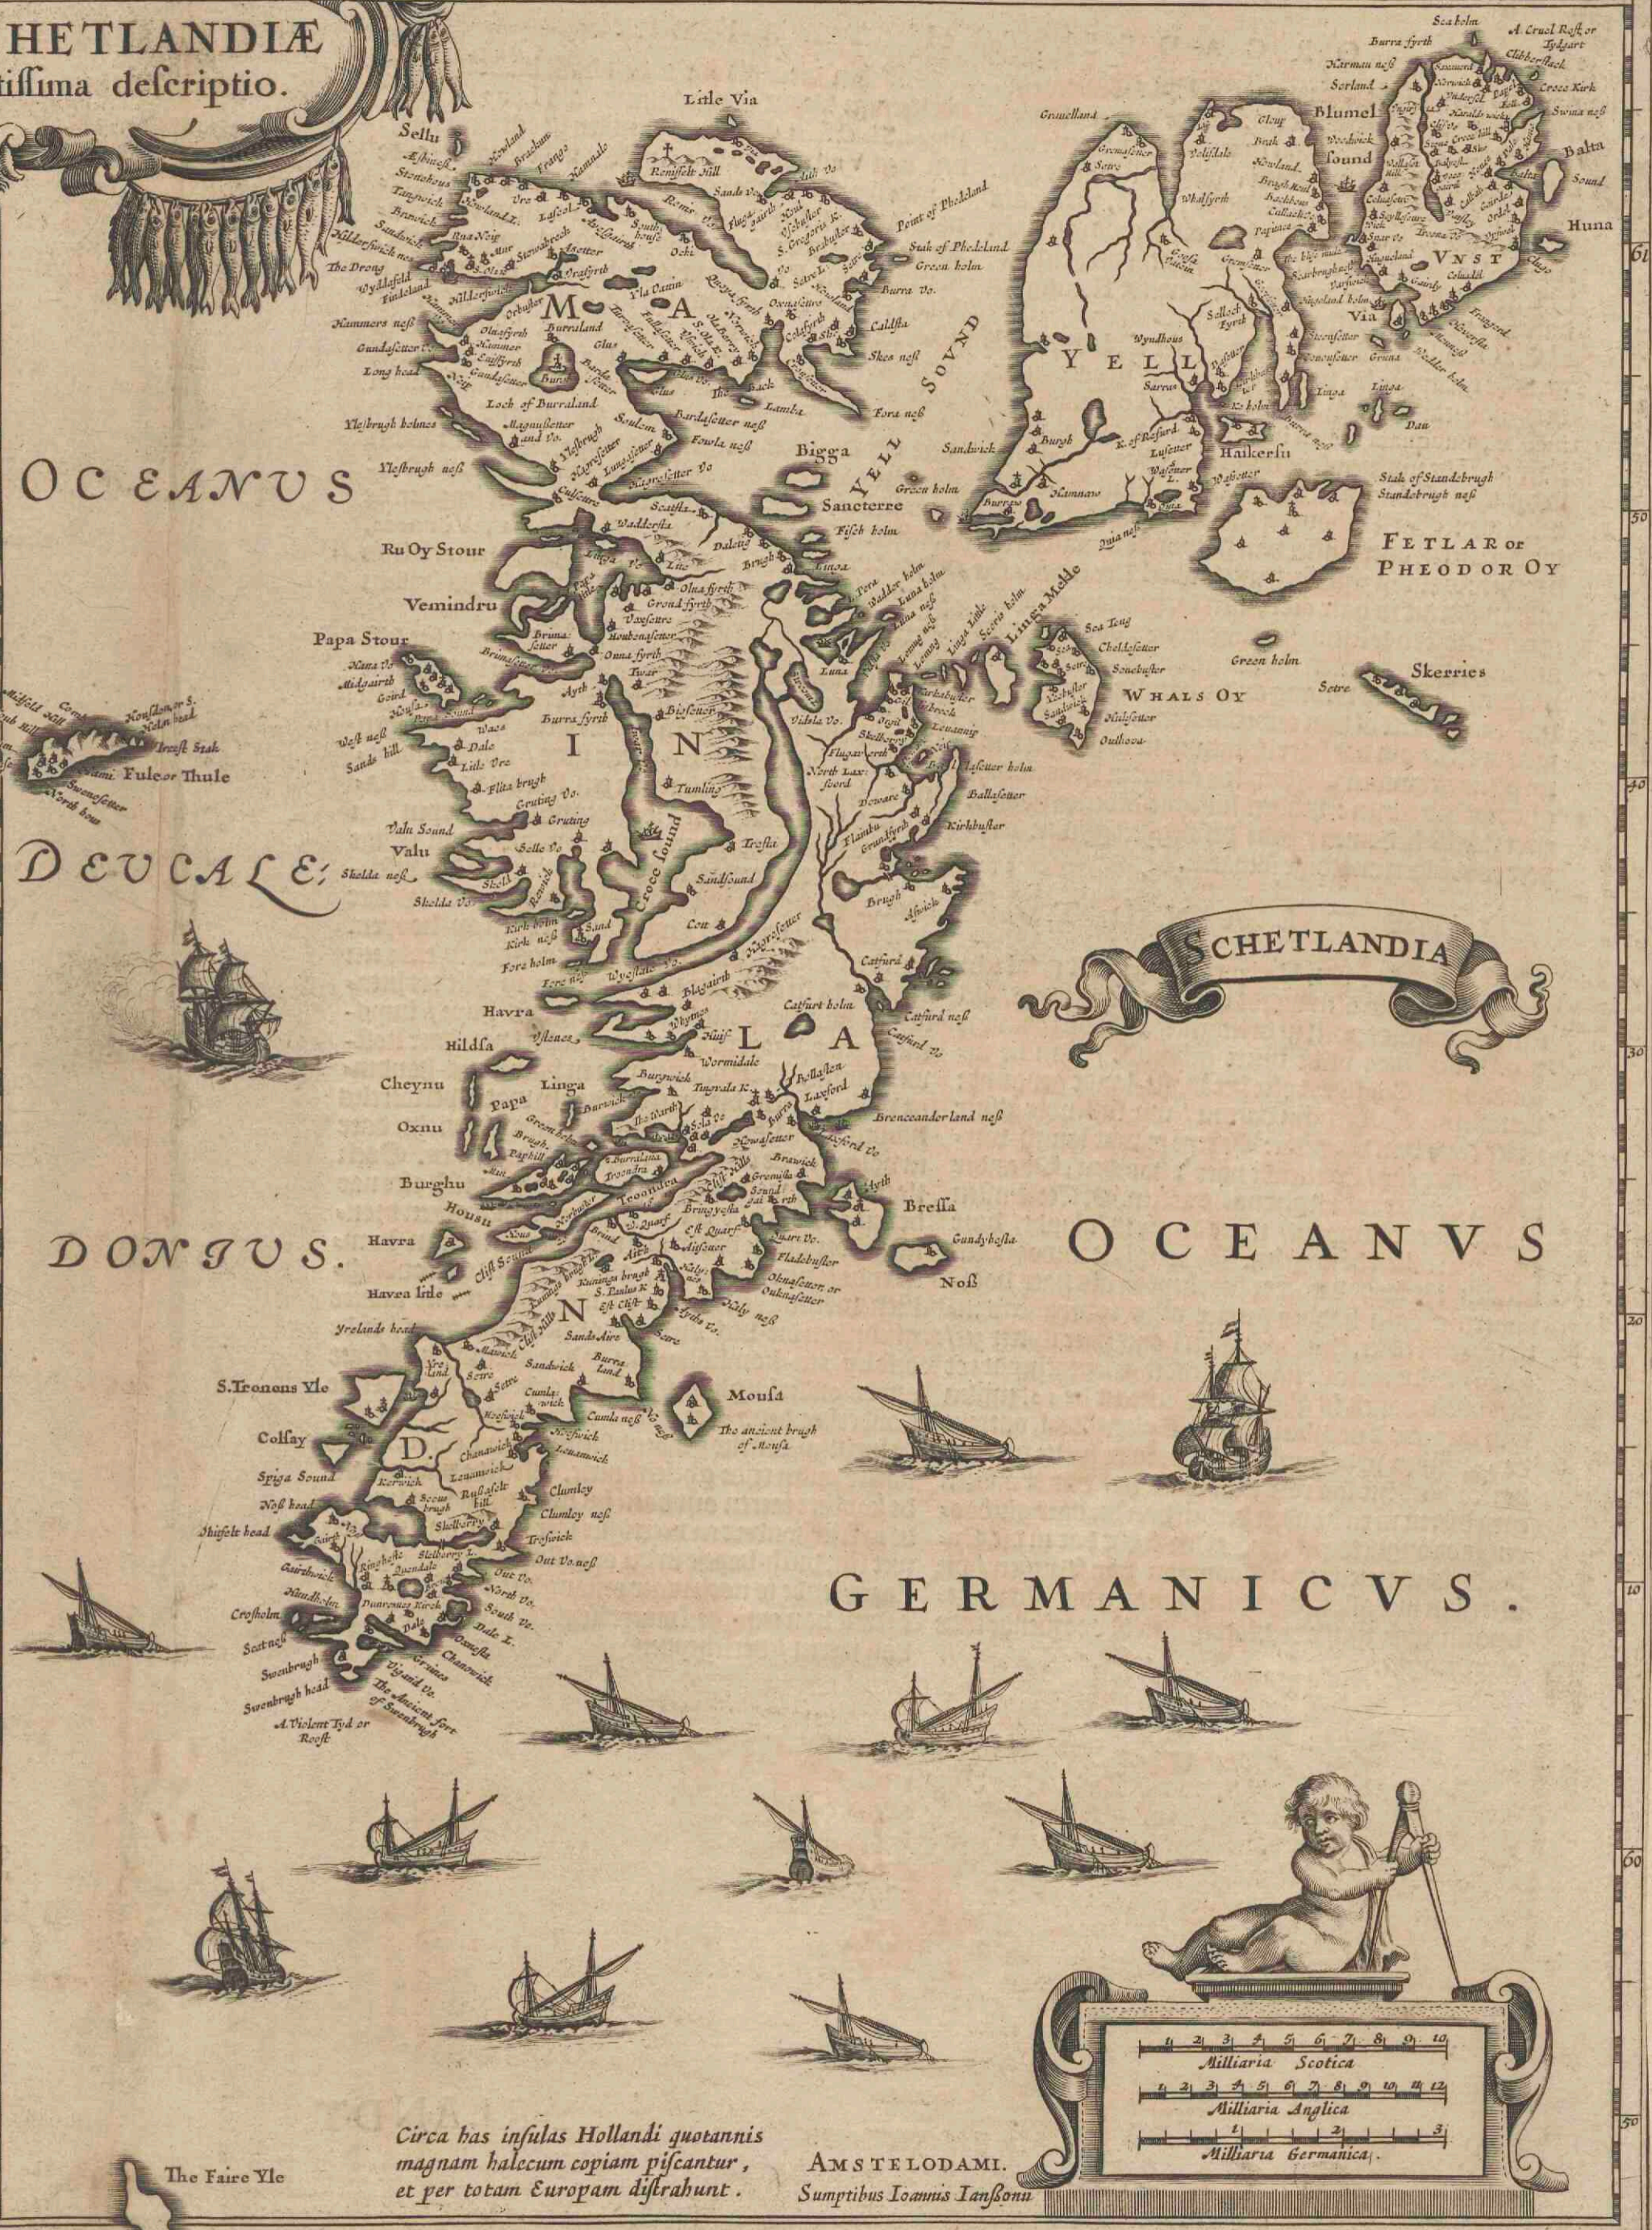

Orcadum et Schetlandiae Insularum accuratissima descriptio.

<https://hdl.handle.net/1874/367771>

ORCADVM et SCHE TLANDIÆ
INSVLARVM accuratissima descriptio.

ORCADES.

OCEANVS

DEVCALÆ

DONGVS.

CHE TLANDIA

OCEANVS

GERMANICVS.

Circa has insulas Hollandi quotannis
magnam haeleum copiam piscantur,
et per totam Europam distribunt.

AMSTELODAMI.
Sumptibus Ioannis Ianssonii