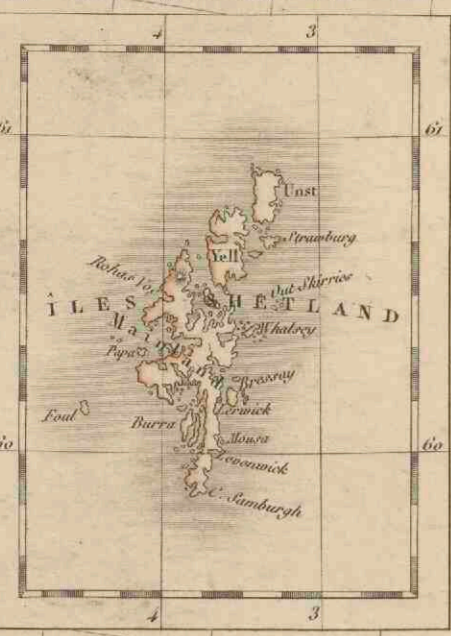

Carte générale des Iles Britanniques

<https://hdl.handle.net/1874/368190>

CARTE GÉNÉRALE DES ILES BRITANNIQUES,

par A. H. Brué, Géographe de S. A. R. Monsieur.

A PARIS.

Chez L'AUTEUR, Rue des Mâçons-Sorbonne, N° 9,
et chez les principaux Marchands de Géographie.

Septembre 1820.

14e
320