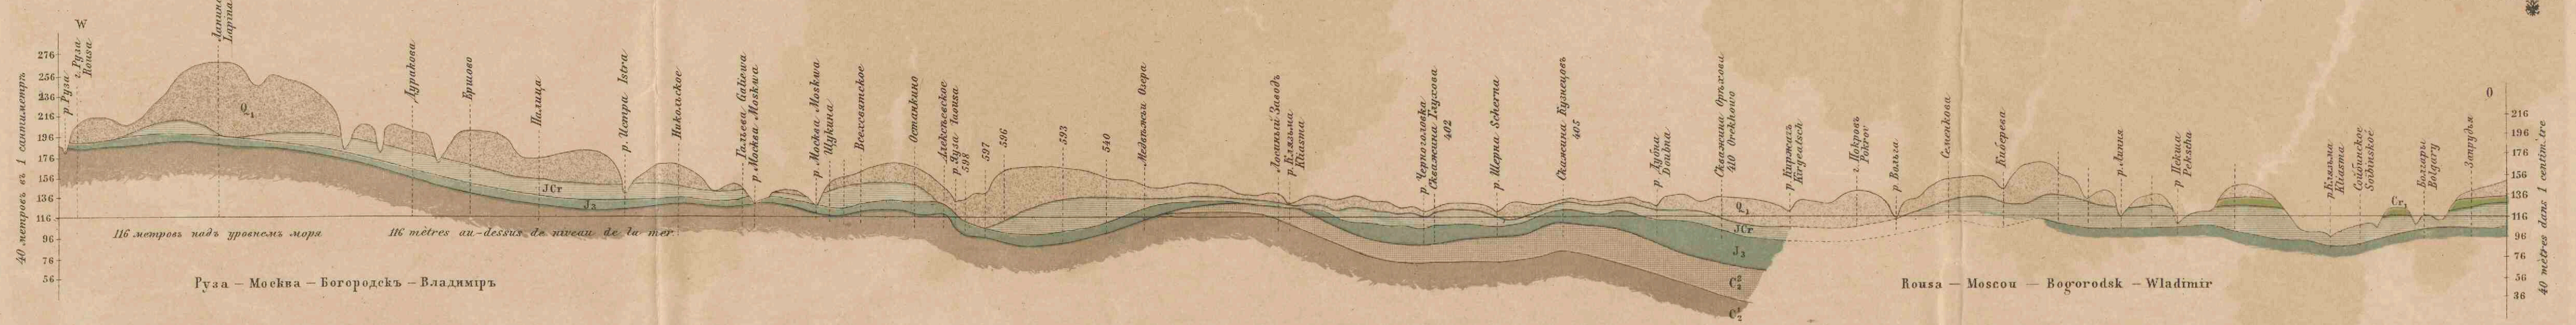

Carte géologique générale de la Russie d'Europe publiée par le Comité géologique

1890.

Feuille 57. MOSCOU, Kortschewa, Iouriév, Borovsk, Iégoriévsk. Dressée par S. NIKITIN.

Листъ 57. МОСКВА, Корчева, Юрьевъ, Боровскъ, Егорьевскъ. Составилъ С. НИКИТИНЪ.

НИЖНИЙ ОТДѢЛЪ
 SYSTEME CRAYACEE
 SECTION INFERIEURE

ВАЖНЫЯ ОТЛОЖЕНІЯ, представляющія горизонтъ породъ неопредѣленнаго возраста
 DÉPÔTS AUX BLOCS ÉTRANGERS recouvrant LES ROCHES DE L'ÂGE INCONNU

СОВРЕМЕННЫЯ ОТЛОЖЕНІЯ рѣкъ, озеръ и болотъ
 DÉPÔTS RECENTS FLUVIATILES ET LACUSTRES