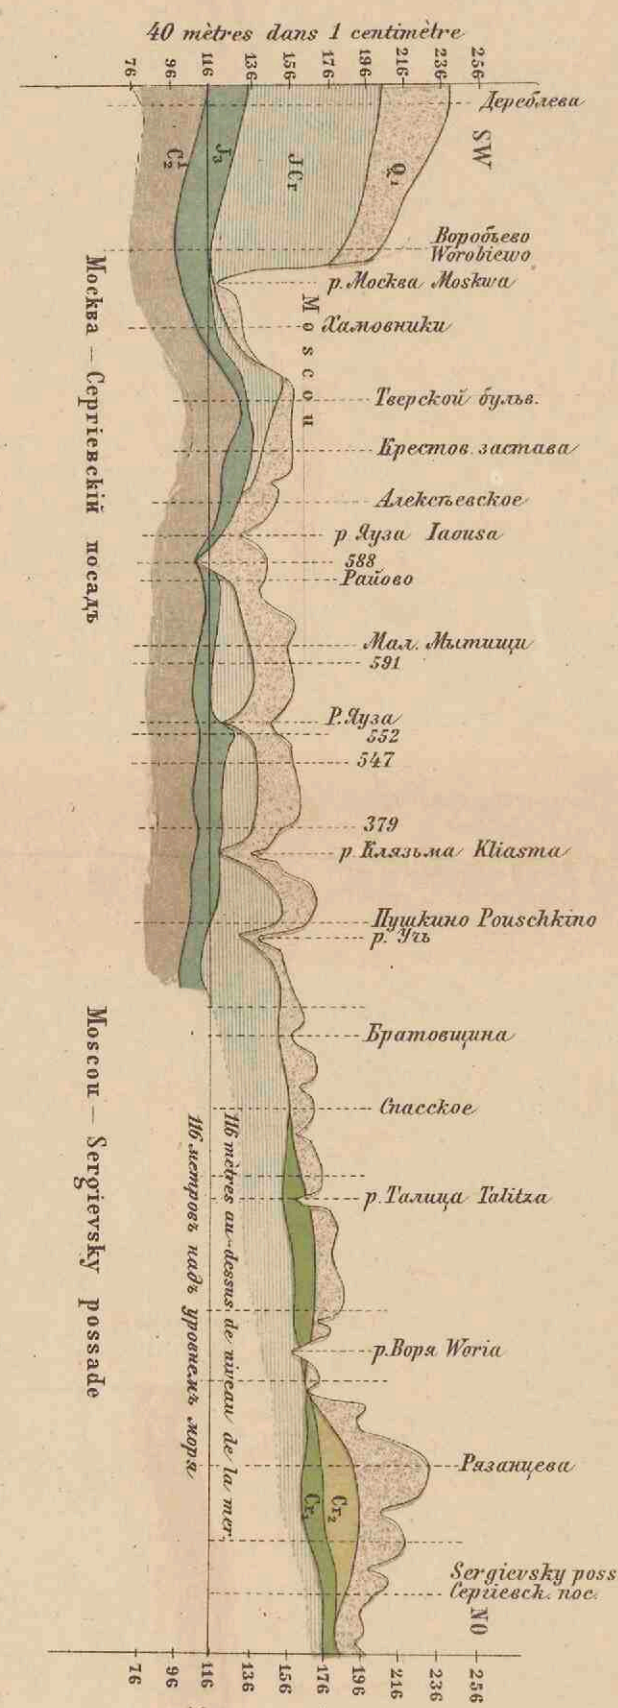

Obš?aja geologi?eskaja karta evropejskoj Rossii : List 57: Moskva, Korceva, Jur?ev, Borovsk, Egor?evsk

<https://hdl.handle.net/1874/368375>

ОБЩАЯ ГЕОЛОГИЧЕСКАЯ КАРТА ЕВРОПЕЙСКОЙ РОССИИ,

ИЗДАВАЕМАЯ ГЕОЛОГИЧЕСКИМЪ КОМИТЕТОМЪ.

Carte géologique générale de la Russie d'Europe publiée par le Comité géologique

1890.

Feuille 57. MOSCOU, Kortschewa, Iouriév, Borovsk, Iégoriévsk. Dressée par S. NIKITIN.

Листъ 57. МОСКВА, Корчева, Юрьевъ, Боровскъ, Егорьевскъ. Составилъ С. НИКИТИНЪ.

КАМЕНЕУГОЛЬНАЯ СИСТЕМА
 ВЕРХНИЙ ОТДѢЛЪ
 SYSTEME CARBONIFERE
 SECTION SUPERIEURE

ПЕРМСКАЯ СИСТЕМА
 ВЕРХНЯЯ ЧАСТЬ
 SYSTEME PERMIEN
 SECTION SUPERIEURE

НИЖНЯЯ ЧАСТЬ
 SYSTEME PERMIEN
 SECTION INFERIEURE

МЯСОВАЯ СИСТЕМА
 ВЕРХНИЙ ОТДѢЛЪ
 SYSTEME CRAYACEE
 SECTION SUPERIEURE

НИЖНИЙ ОТДѢЛЪ
 SYSTEME CRAYACEE
 SECTION INFERIEURE

ВАЖНЫЯ ОТЛОЖЕНІЯ, представляющія горизонтъ породъ неопредѣленнаго возраста
 DÉPÔTS AUX BLOCS ÉTRANGERS recouvrant LES ROCHES DE L'ÂGE INCONNU

СОВРЕМЕННЫЯ ОТЛОЖЕНІЯ рѣкъ, озеръ и болотъ
 DÉPÔTS RECENTS FLUVIATILES ET LACUSTRES