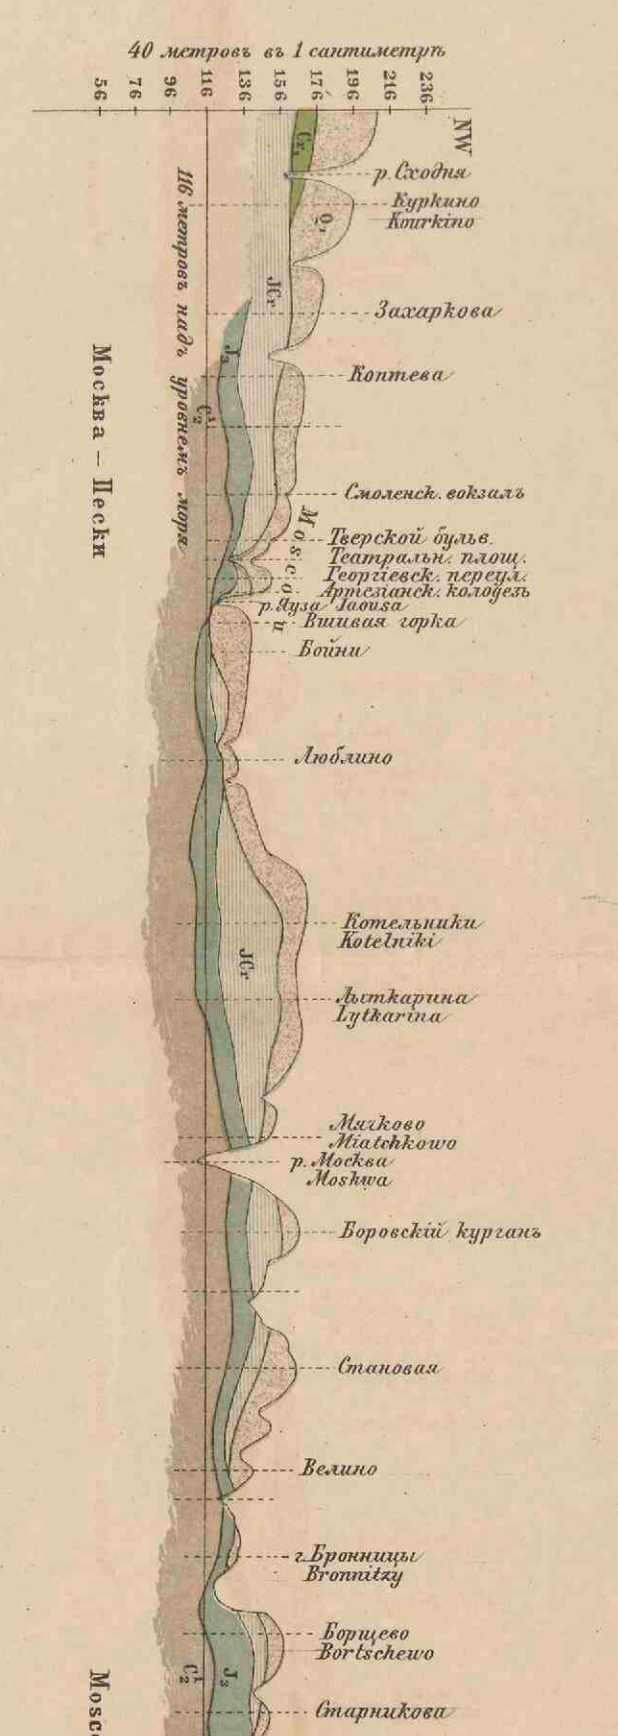

Obš?aja geologi?eskaja karta evropejskoj Rossii : List 57: Moskva, Korceva, Jur?ev, Borovsk, Egor?evsk

<https://hdl.handle.net/1874/368375>

ОБЩАЯ ГЕОЛОГИЧЕСКАЯ КАРТА ЕВРОПЕЙСКОЙ РОССИИ,

ИЗДАВАЕМАЯ ГЕОЛОГИЧЕСКИМЪ КОМИТЕТОМЪ.

Carte géologique générale de la Russie d'Europe publiée par le Comité géologique

1890.

Feuille 57. MOSCOU, Kortschewa, Iouriév, Borovsk, Iégoriévsk. Dressée par S. NIKITIN.

Листъ 57. МОСКВА, Корчева, Юрьевъ, Боровскъ, Егорьевскъ. Составилъ С. НИКИТИНЪ.

КАМЕНЕУГОЛЬНАЯ СИСТЕМА
 ВЕРХНИЙ ОТДѢЛЪ
 SYSTEME CARBONIFERE
 SECTION SUPERIEURE

ПЕРМСКАЯ СИСТЕМА
 ВЕРХНЯЯ ЧАСТЬ
 SYSTEME PERMIEN
 SECTION SUPERIEURE

НИЖНЯЯ ЧАСТЬ
 SYSTEME PERMIEN
 SECTION INFERIEURE

МЯСОВАЯ СИСТЕМА
 ВЕРХНИЙ ОТДѢЛЪ
 SYSTEME CRAYACEE
 SECTION SUPERIEURE