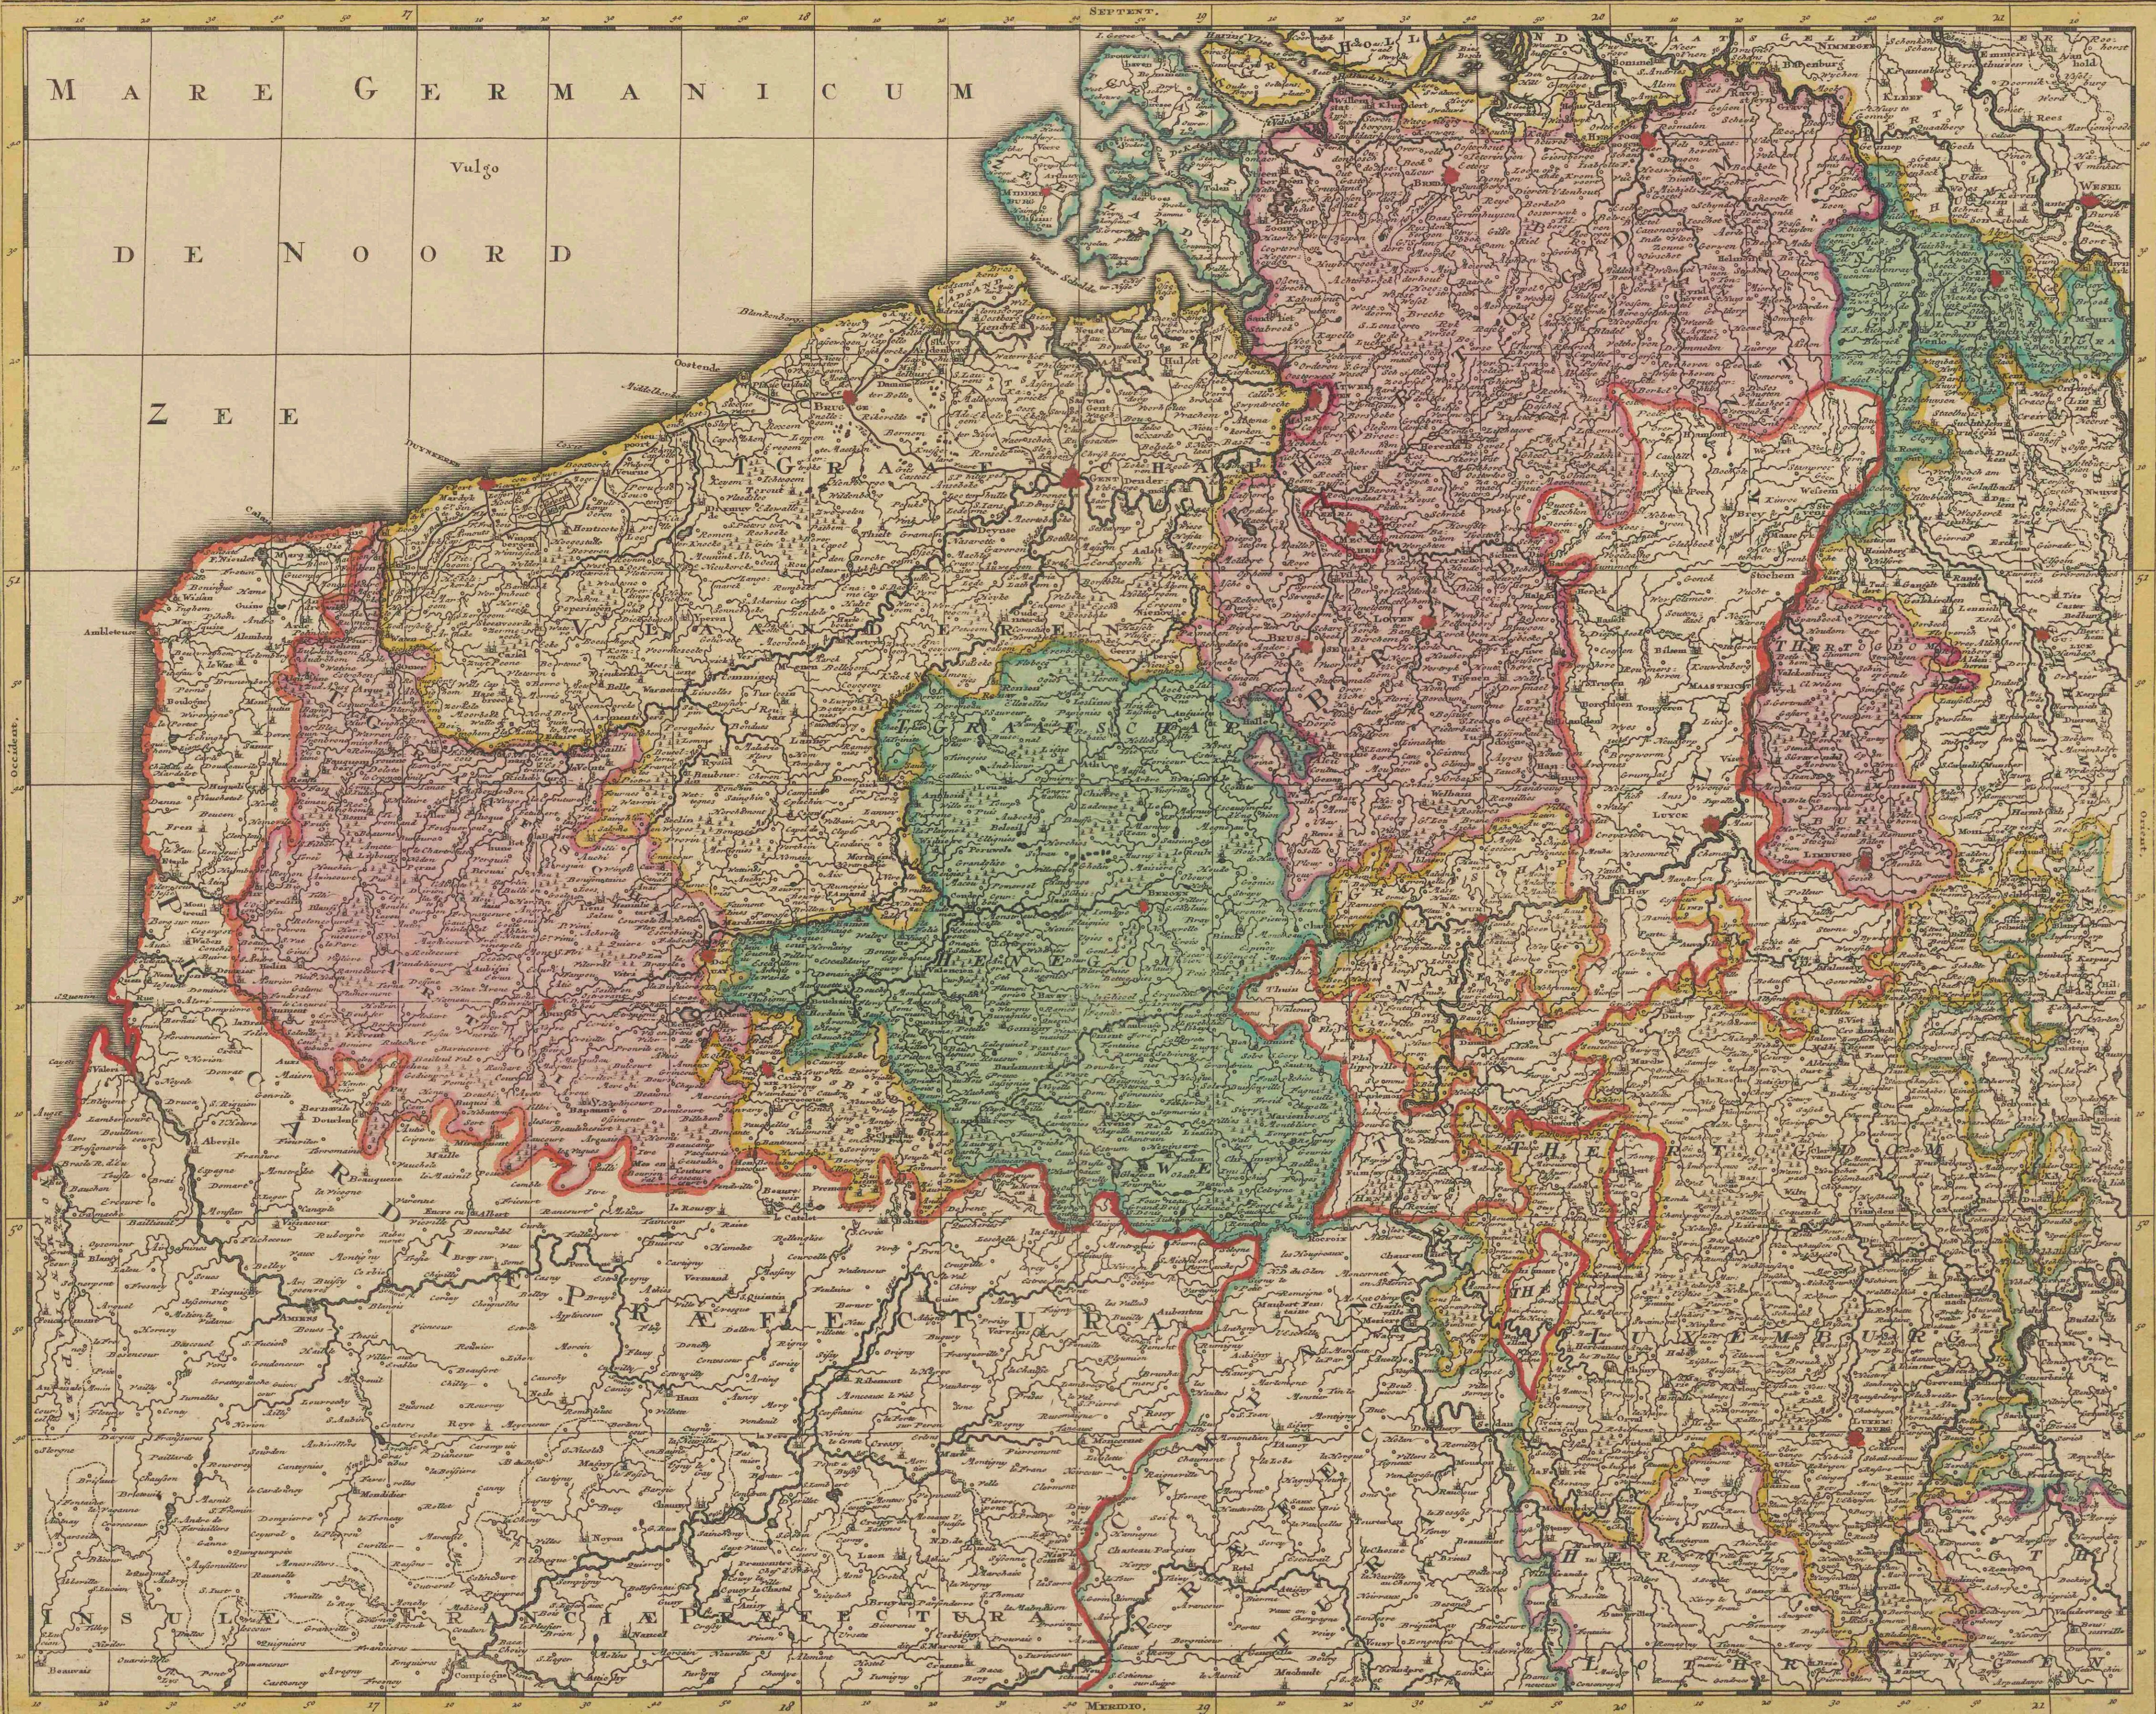

URBES CELEBRES et Urbes et Urbes Minores
• Paris • Archiepiscopat. † Episcopat. & Academic

BELGIUM REGIUM divinum in decem Provincias, nempe Ducatus BRABANTIAE, LIMBURGI, LUCISBURGI, GELDRIAE, Comitatus FLANDRIA, ARTE-
SIA, NAMURCI, HANNONIAE, Marchionatum ANTVERPIAE, Imperium MACHLINIENSIS, ceteraque aditas regiones; delineatum per GERARDUM et LEONARDUM VALK. cum Privilegio.

Milliaria Germanica communia 15. in uno gradu.
Milliaria Gallica communia 25. in uno gradu.

343

19d