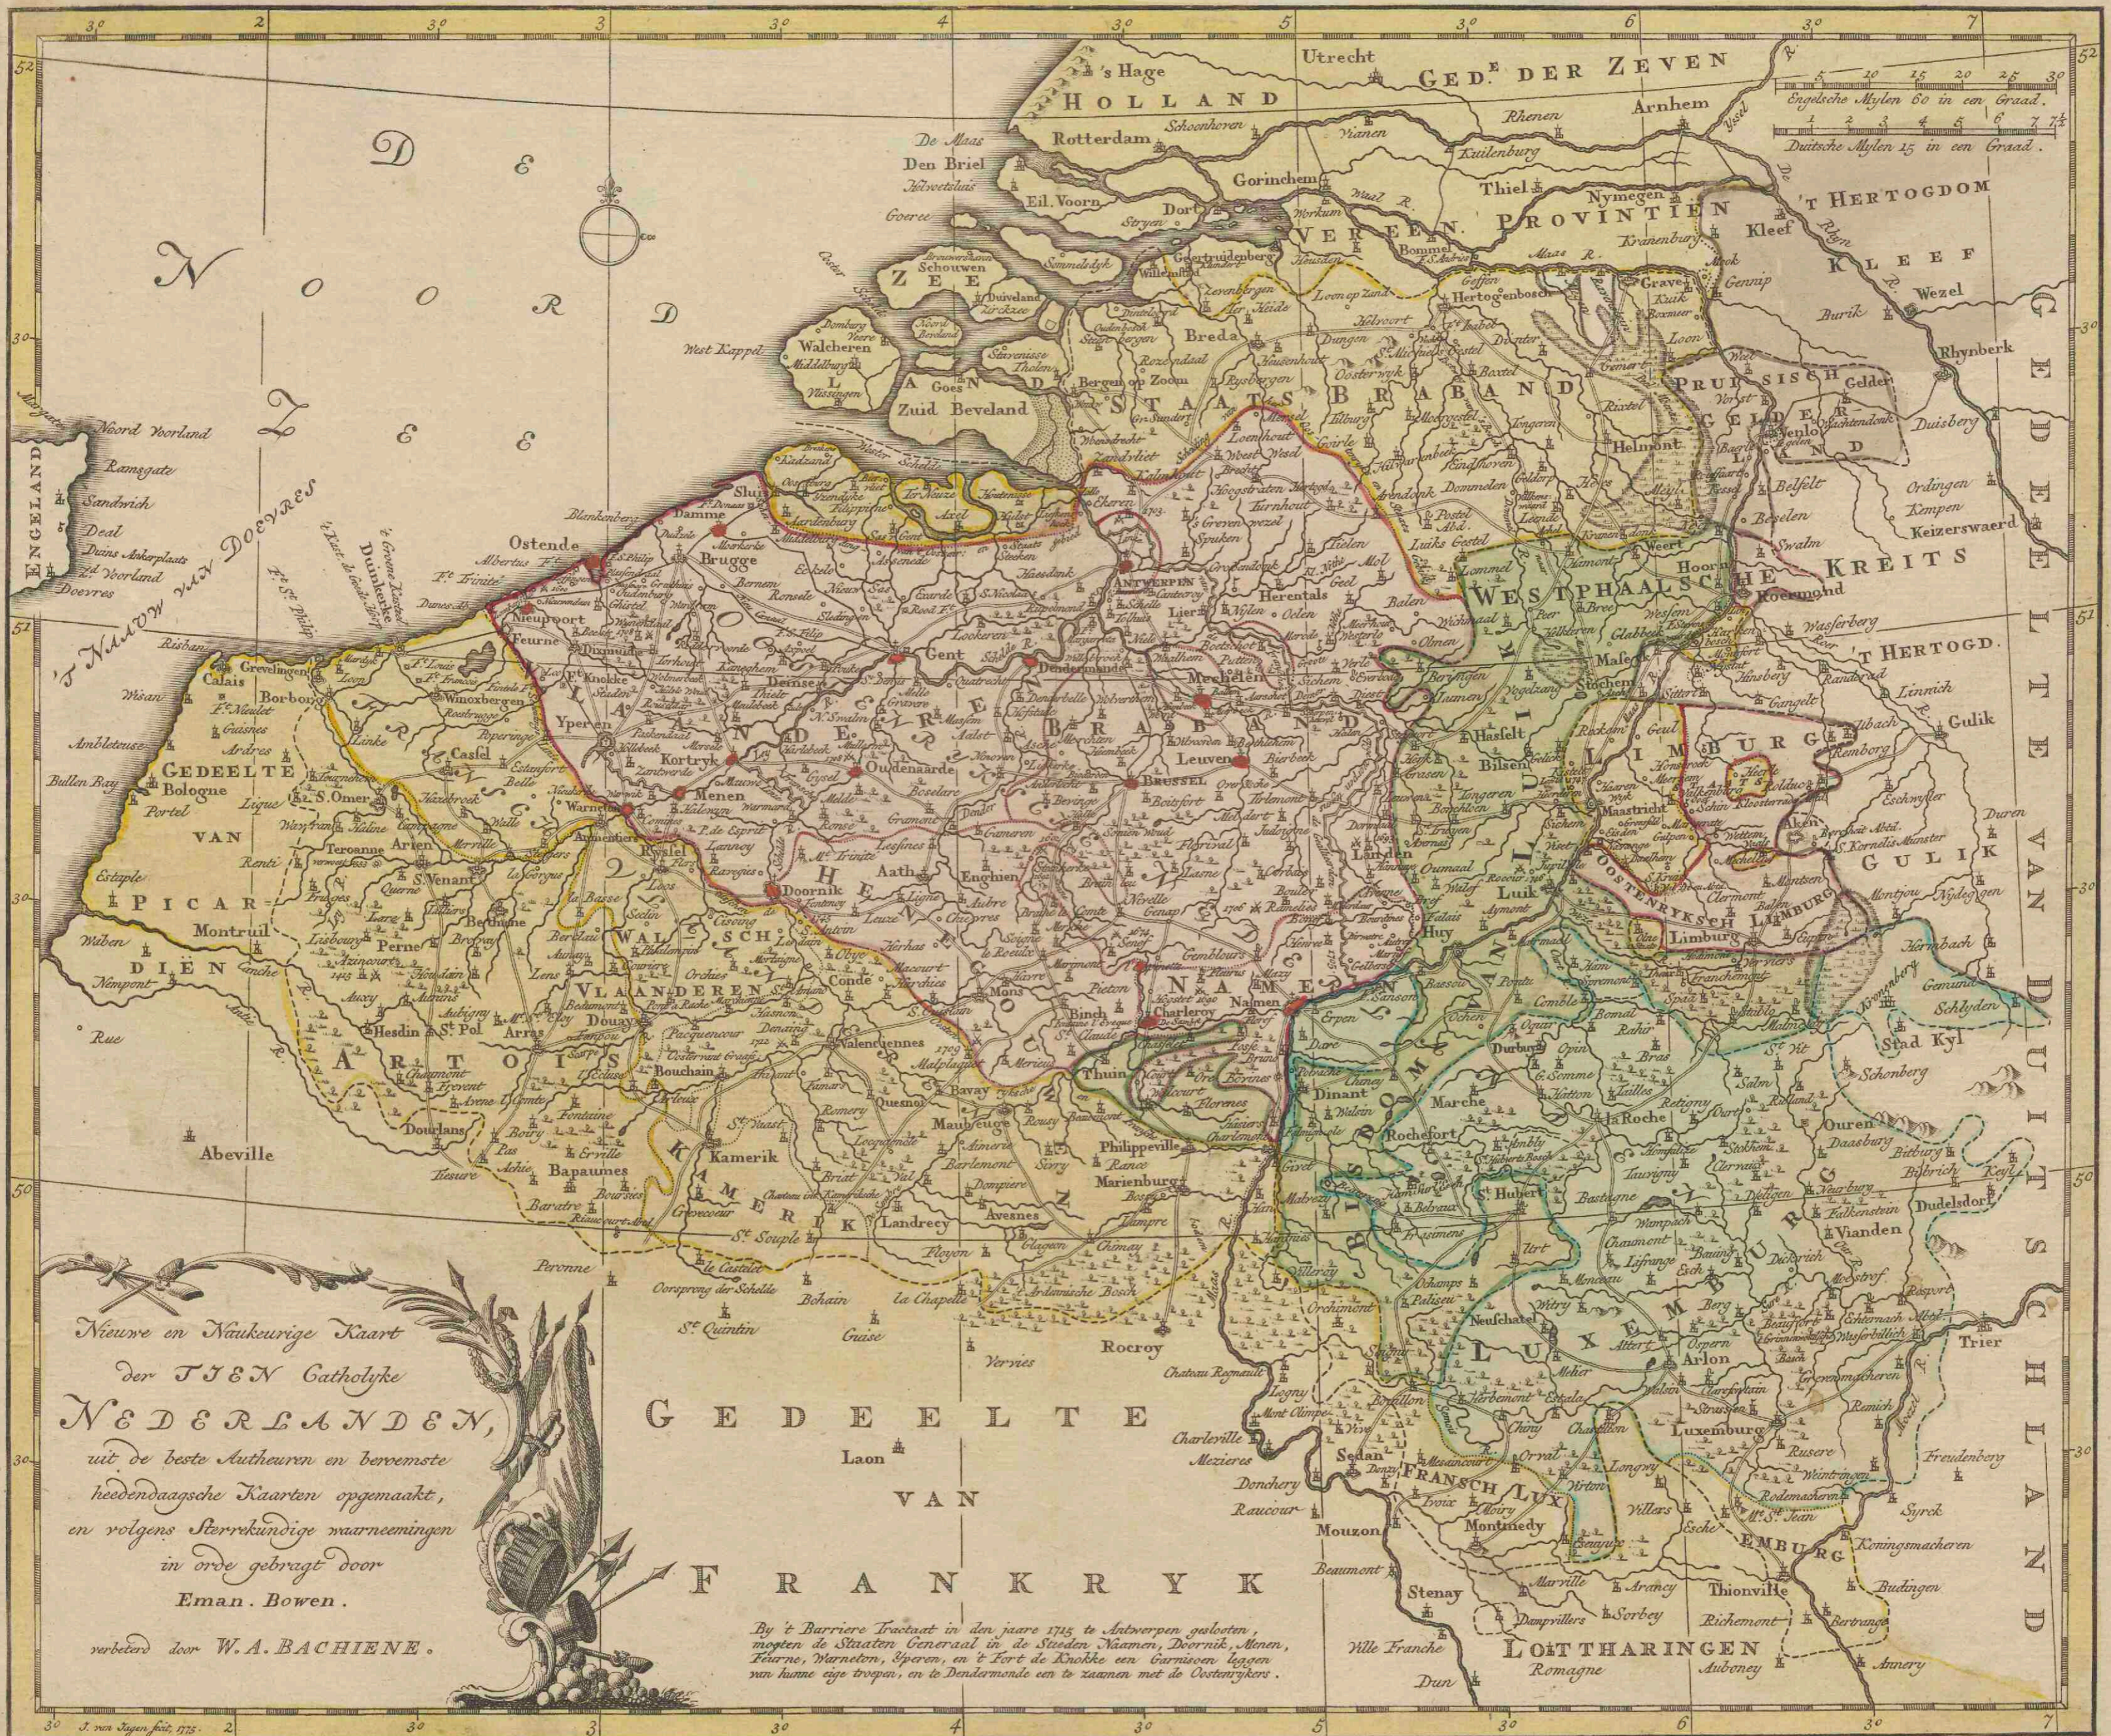

**Nieuwe en naukeurige kaart der tien catholijke Nederlanden,
uit de beste autheuren en beroemste heedendaagsche kaarten
opgemaakt, en volgens sterekundige waarnemingen in orde
gebragt**

<https://hdl.handle.net/1874/368450>