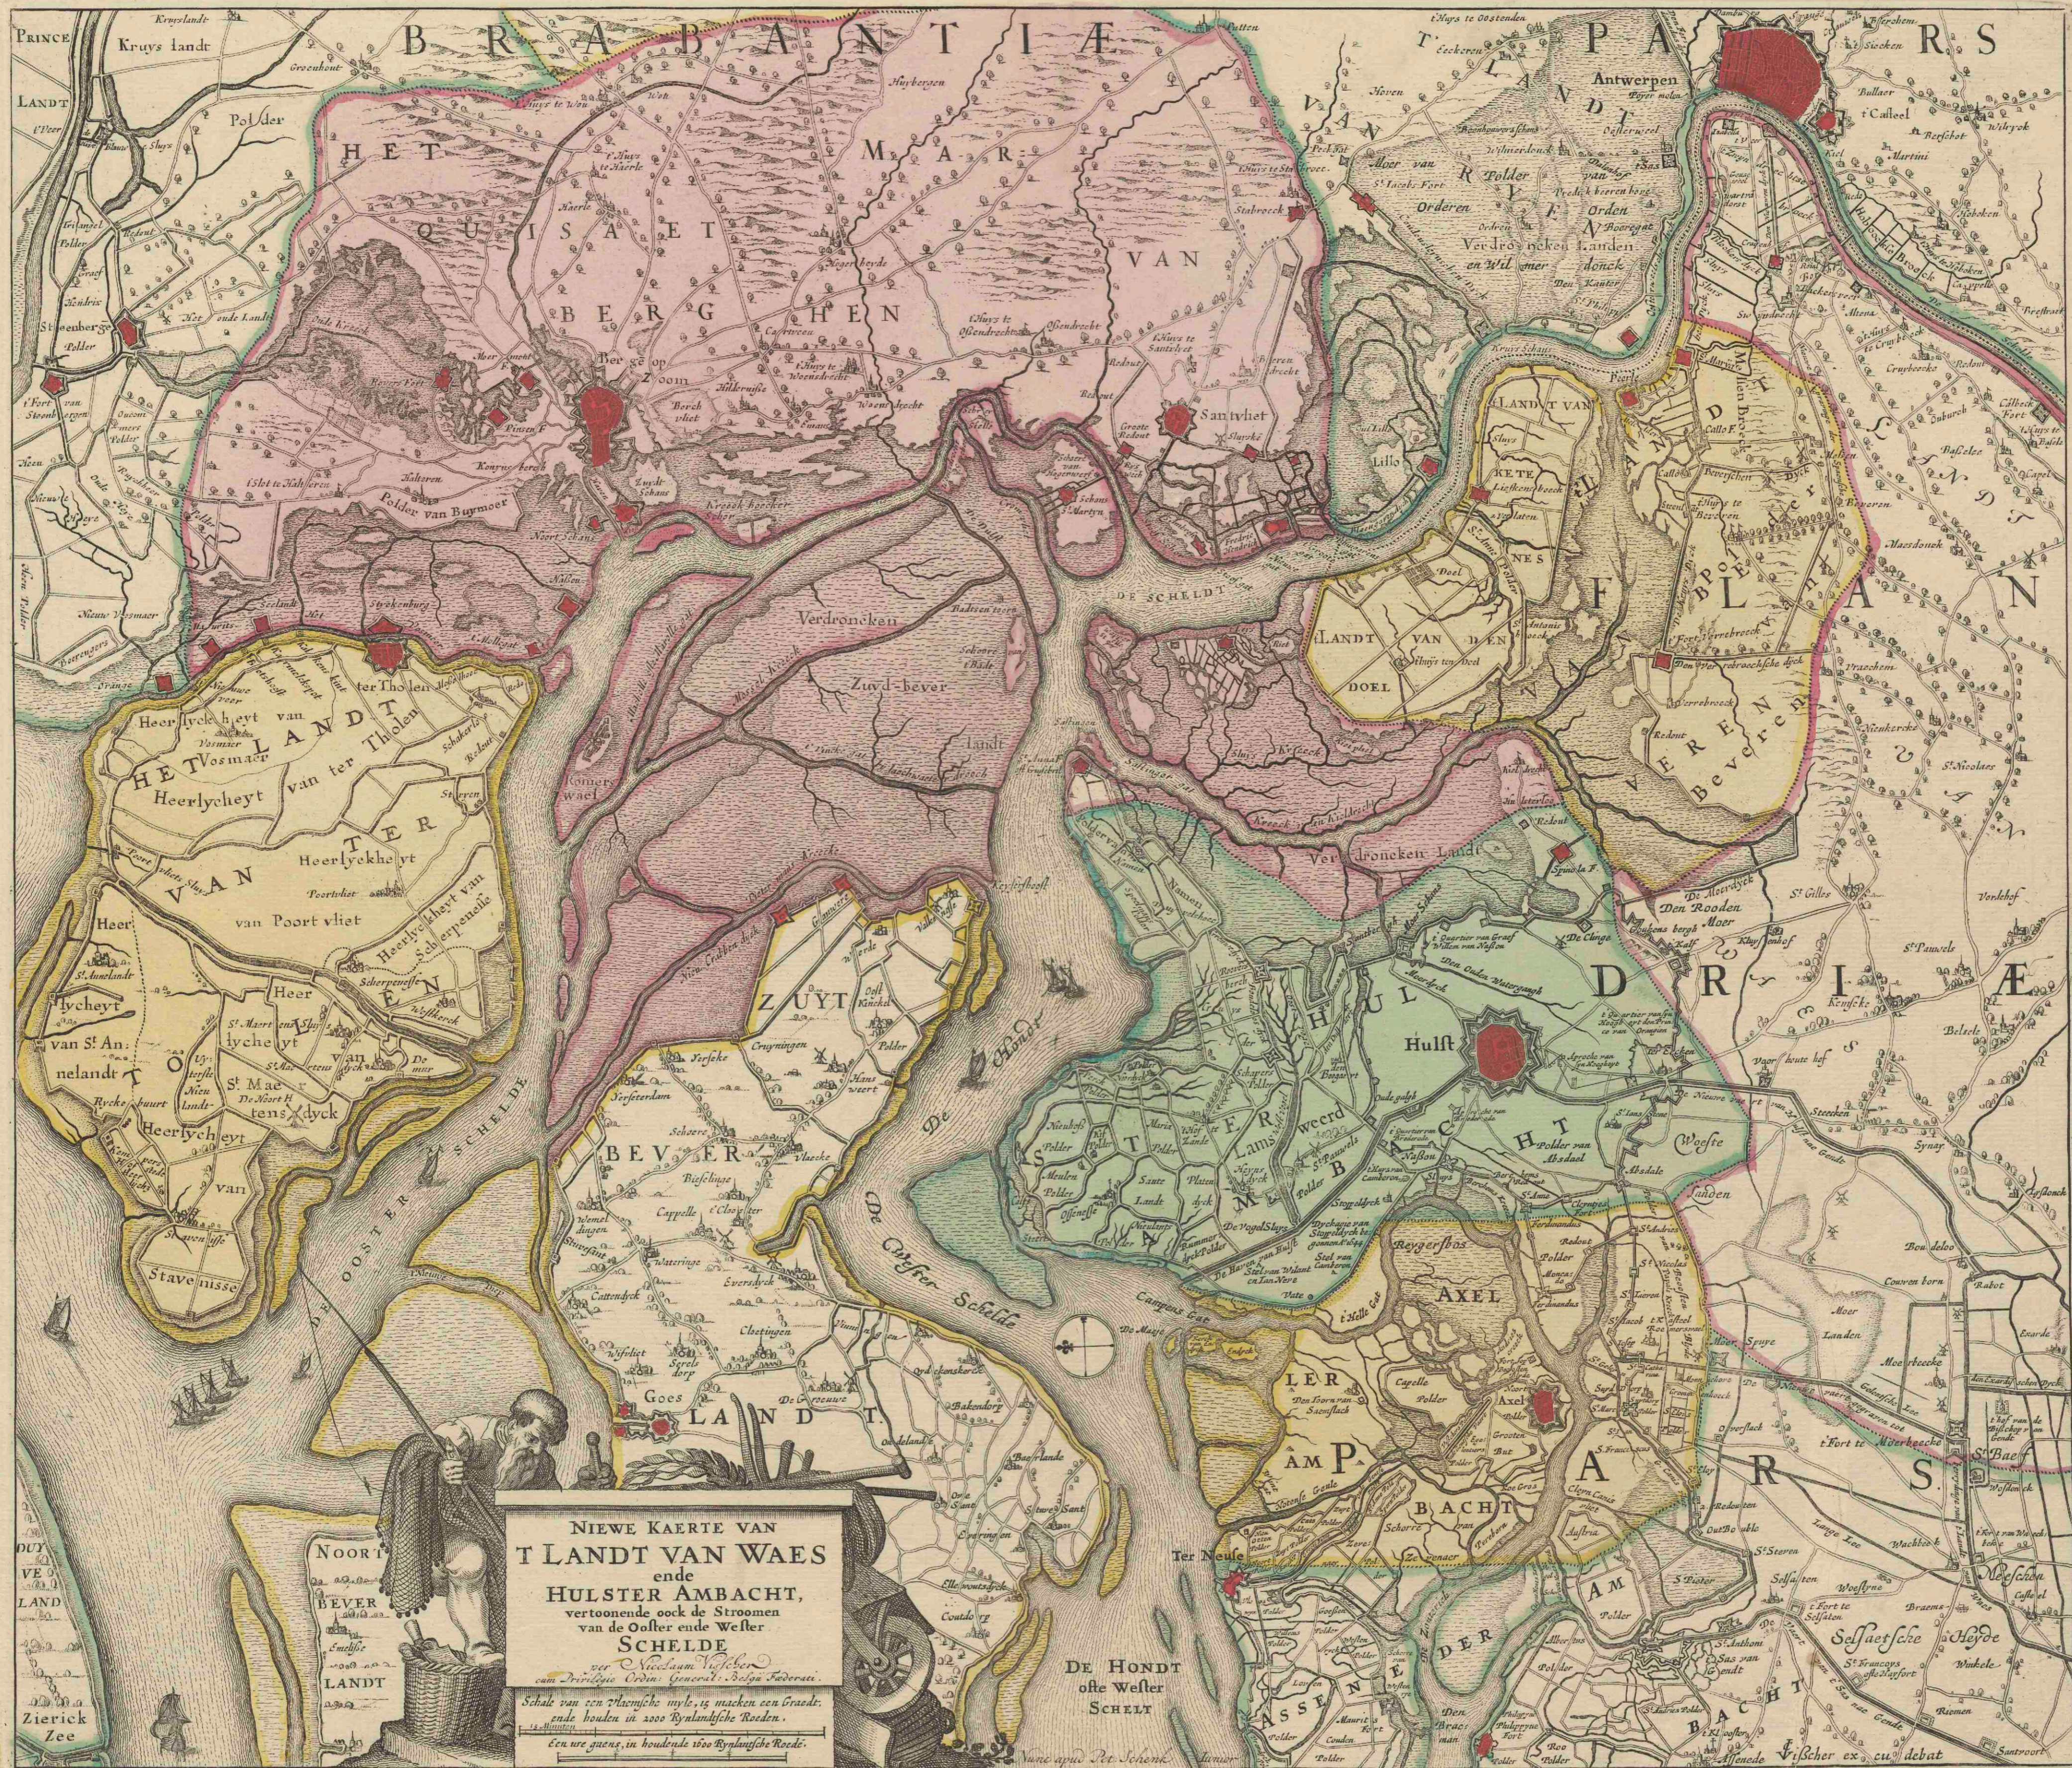

Nieuwe kaerte van t Landt van Waes ende Hulster Ambacht, vertoonende oock de stroomen van de Ooster ende Wester Schelde

<https://hdl.handle.net/1874/368882>

**NIEUWE KAERTE VAN
 T LANDT VAN WAES
 ende
 HULSTER AMBACHT,**
 vertoonende oock de Stroomen
 van de Ooster ende Weste
SCHELDE
 ver Nicolaus Visscher
 cum Privilegio Ordin. General. Belgii Federati.
 Schale van een Vlaemsche myle, is maeken een Graet,
 ende houden in 2000 Rylandsche Roeden.
 Een ure guens, in houdende 1000 Rylandsche Roeden.