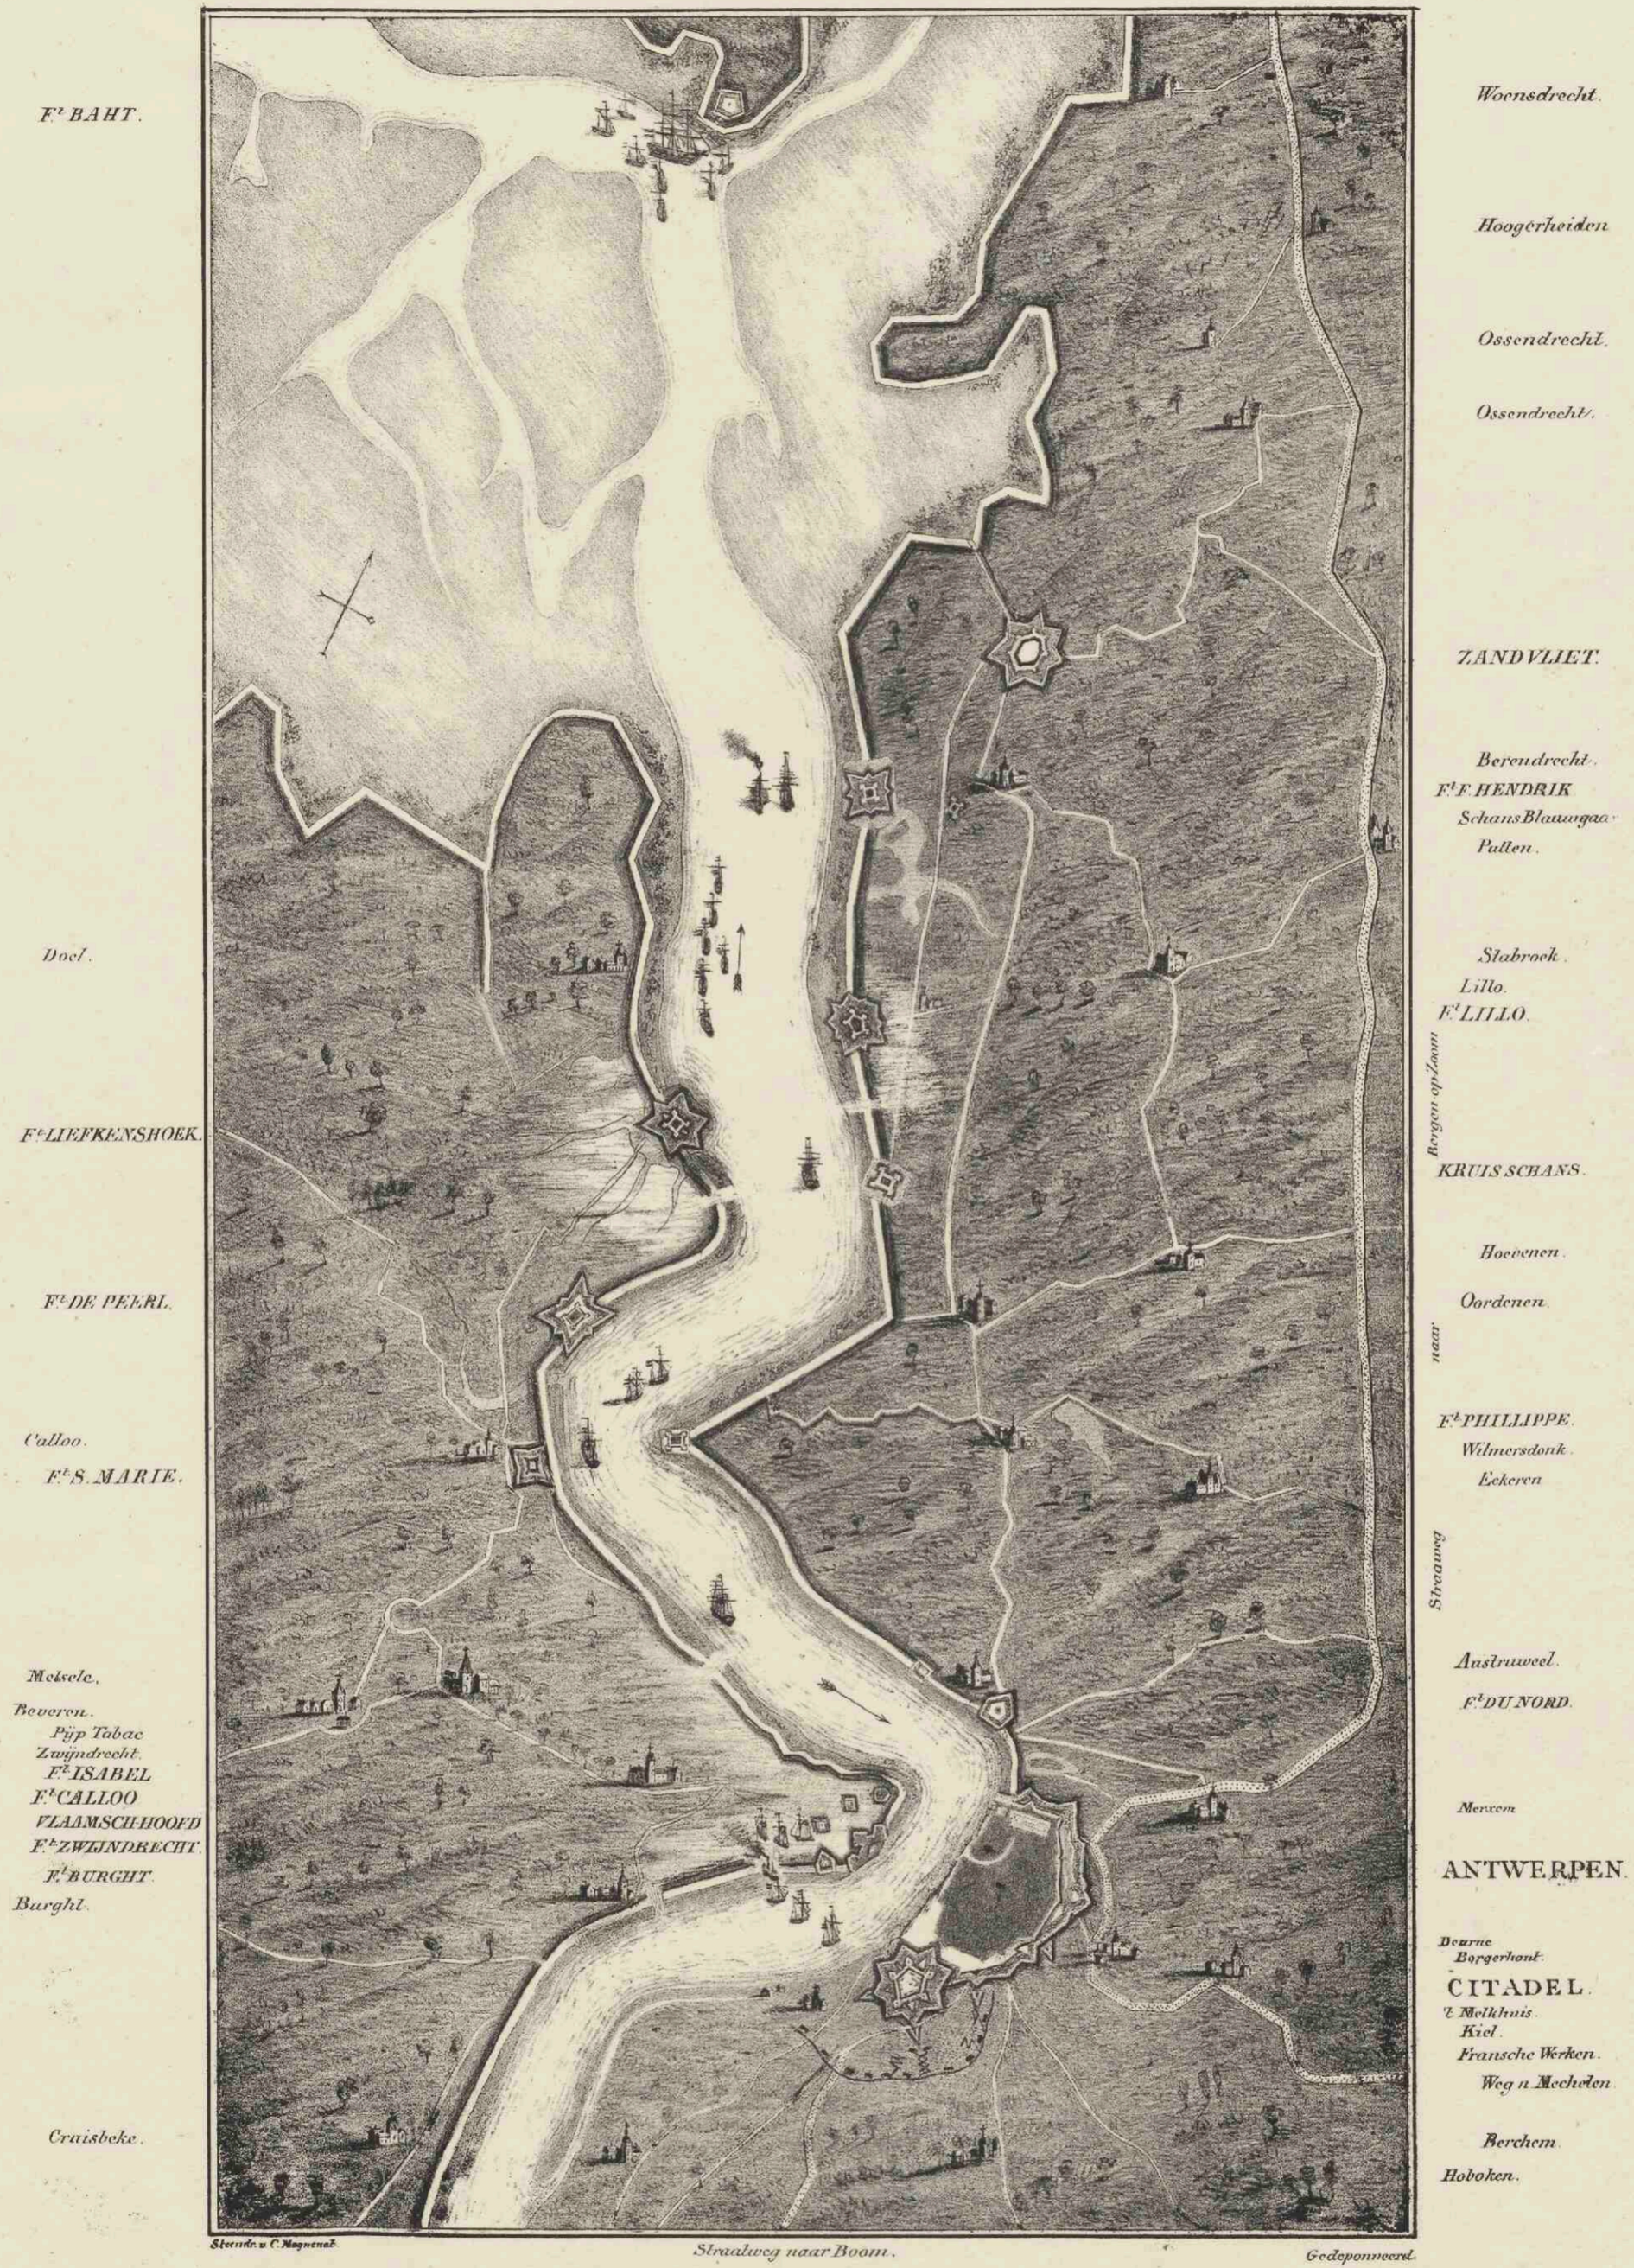

# De Schelde van Antwerpen tot Bath

<https://hdl.handle.net/1874/368884>

DE SCHELDIJE

VAN ANTWERPEN TOT BATH.

In Amsterdam by Frans Buffa & Zonen, Kalversteat hoek v. de Gapest. N. 221.

1961  
365