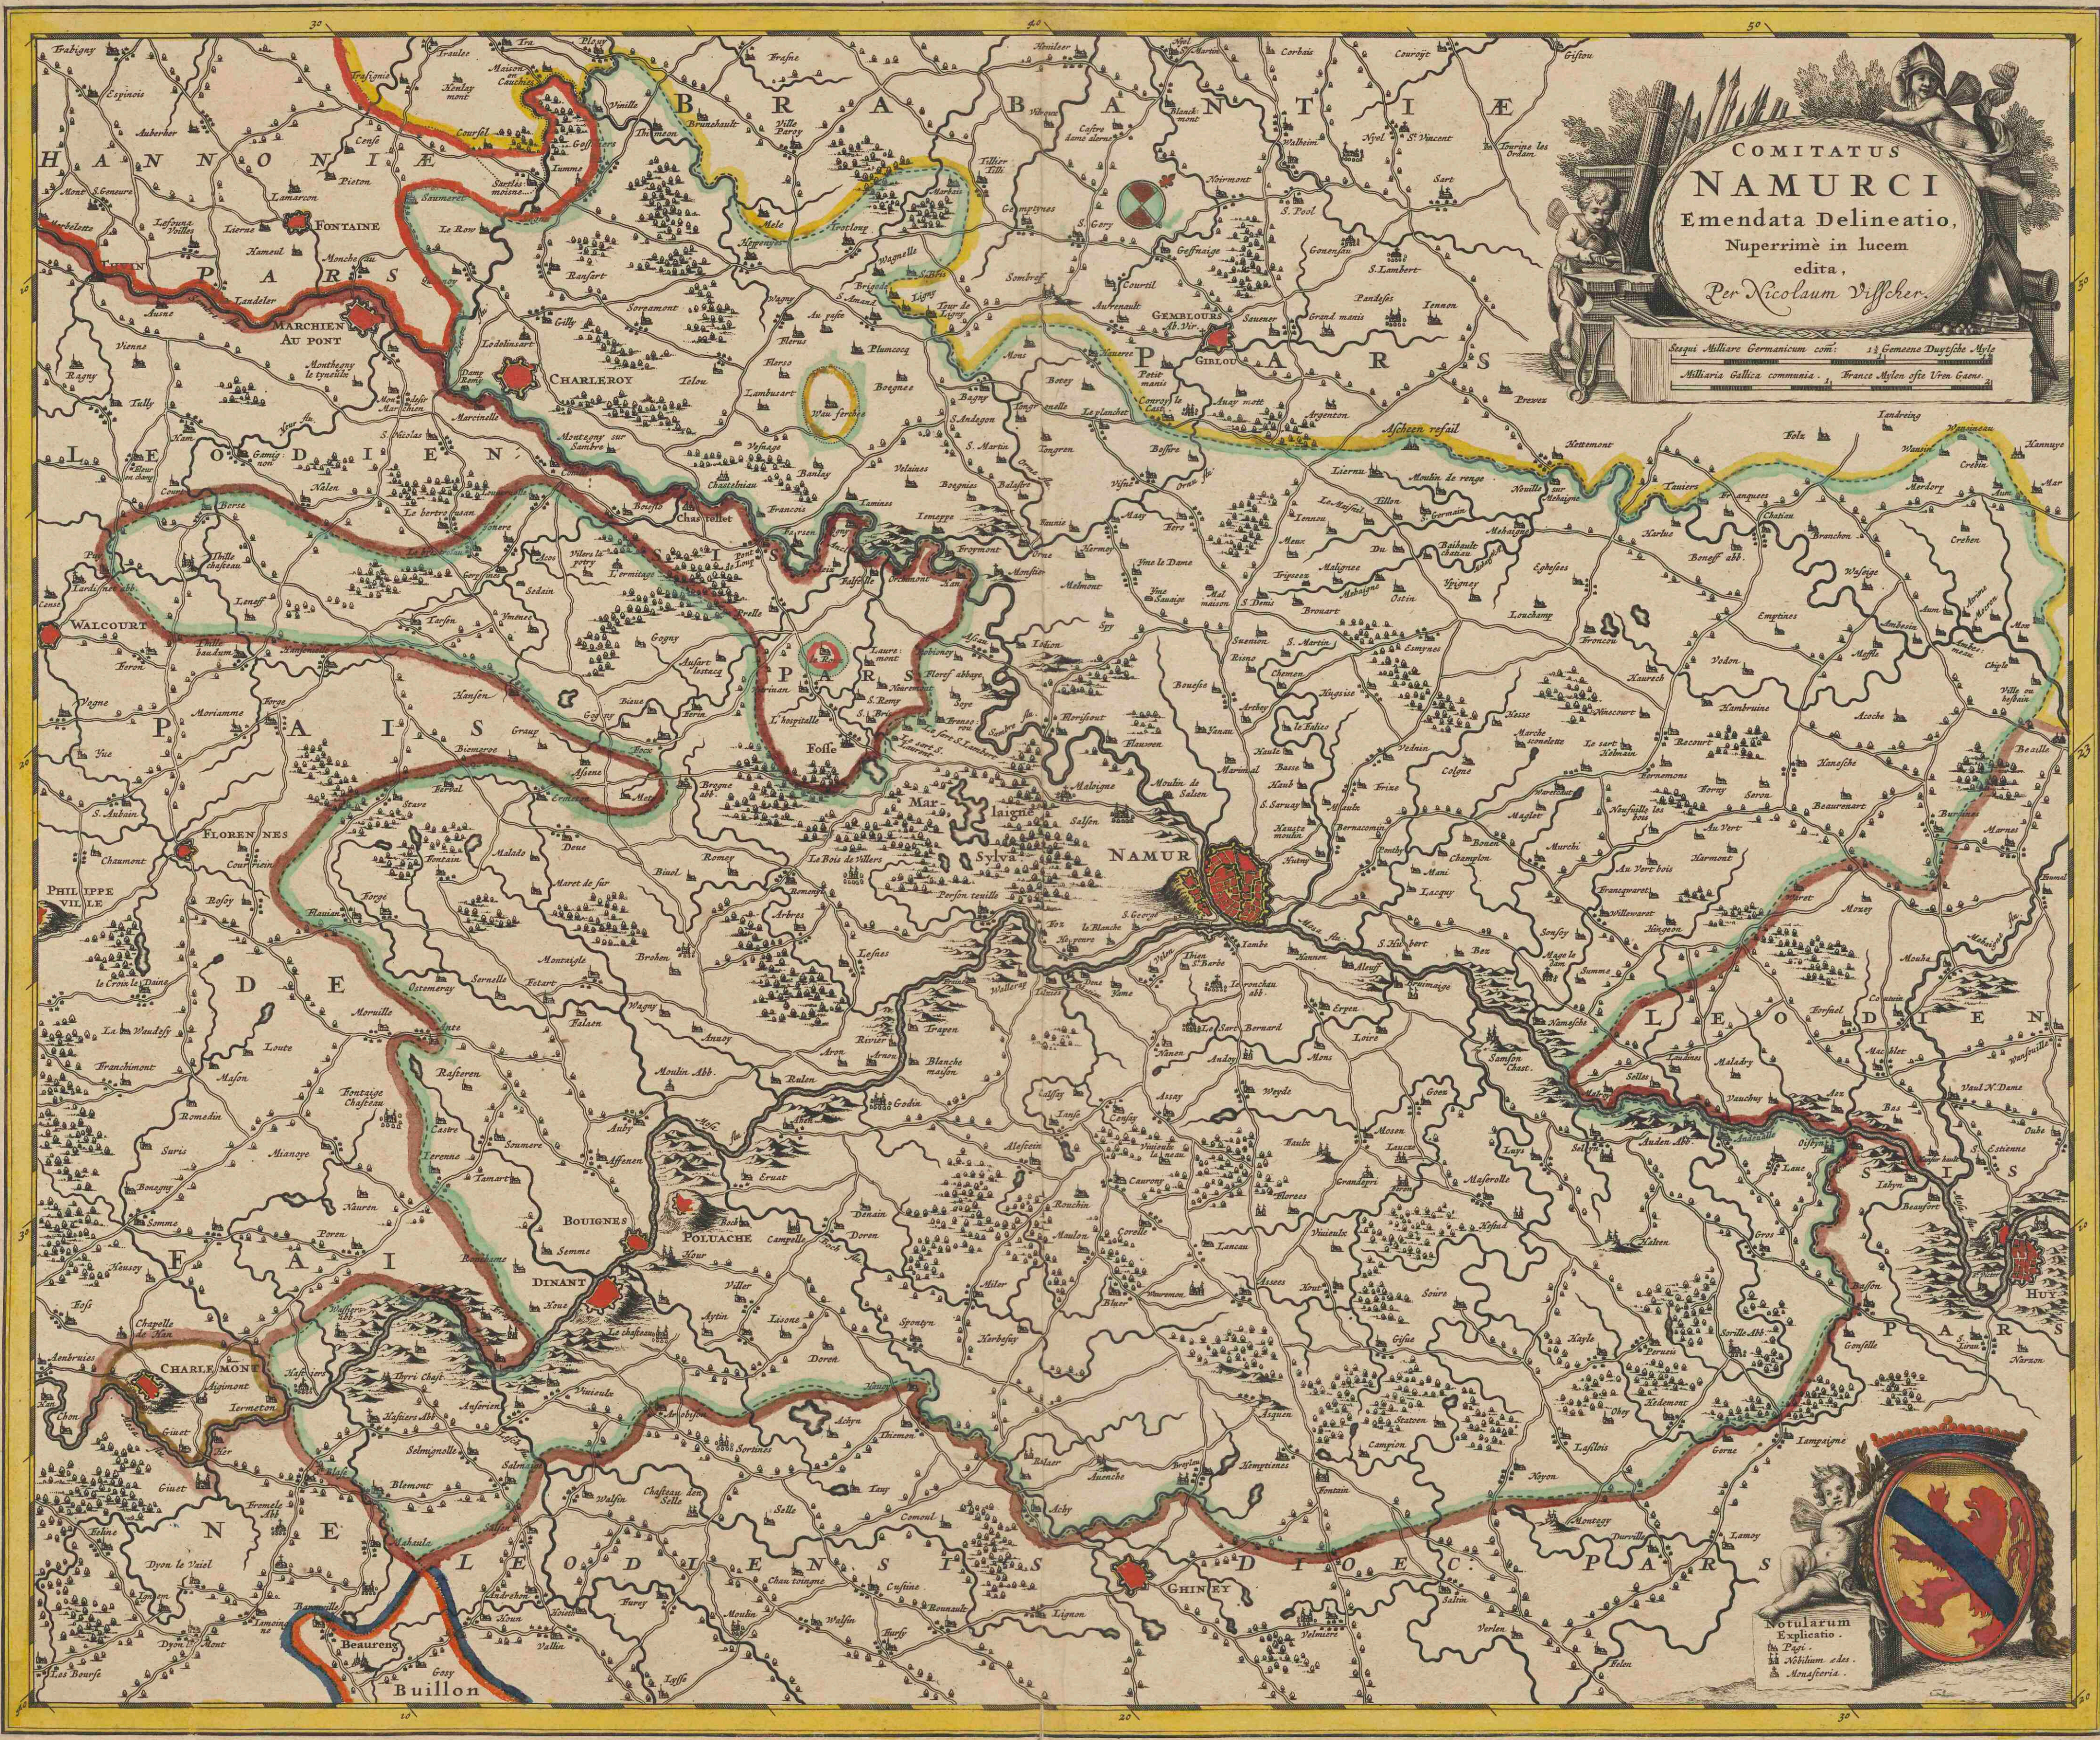

Comitatus Namurci emendata delineatio

<https://hdl.handle.net/1874/368893>

COMITATUS
NAMURCI
 Emendata Delineatio,
 Nuperrimè in lucem
 edita,
 Per Nicolaum Visscher.

Scqui Militare Germanicum com. 13 Gemens Duxtyche Mylo
 Militaria Gallica communi. France Mylen esse Urem Casae.