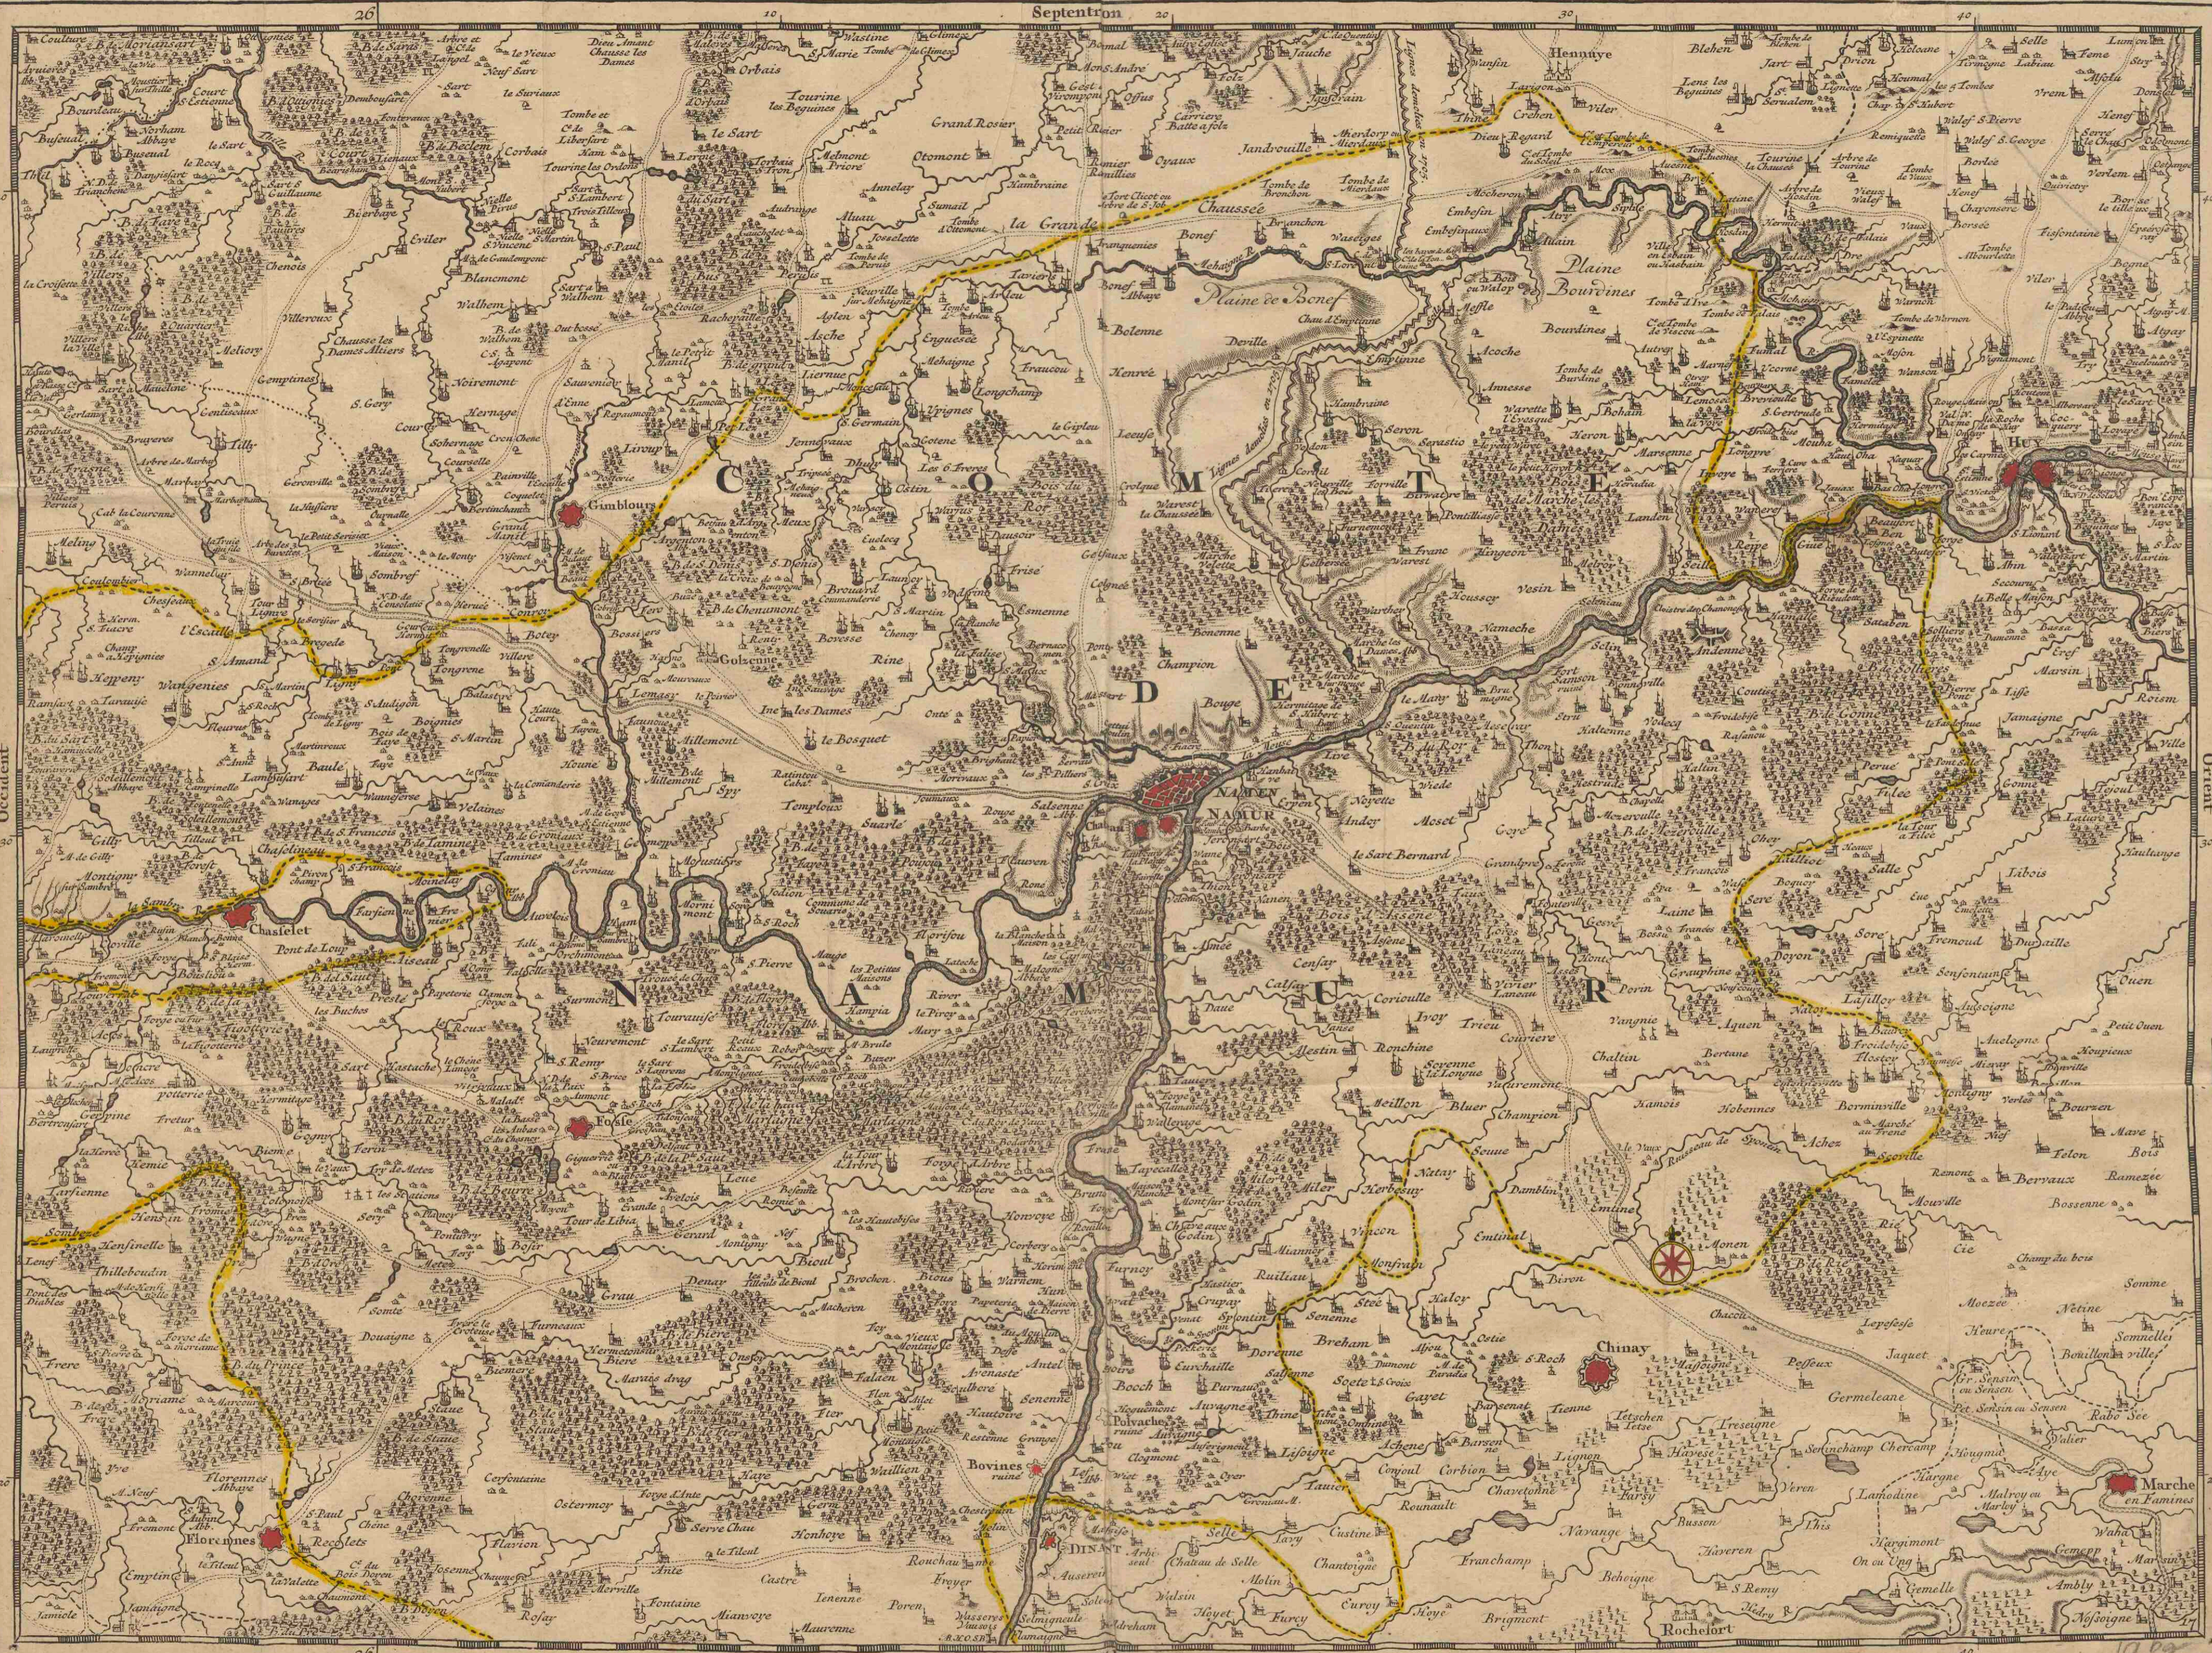

Comté de Namur.

<https://hdl.handle.net/1874/368894>

075

COMTE DE NAMUR.

A AMSTERDAM chez COVENS et MORTIER. Sur la Copie de Bruxelles par C. J. Triex.
Corrigée du Nouveau en 1745.

Echelle de deux Lieues de Brabant

Occident

Orient

30

30

26

30

20

30