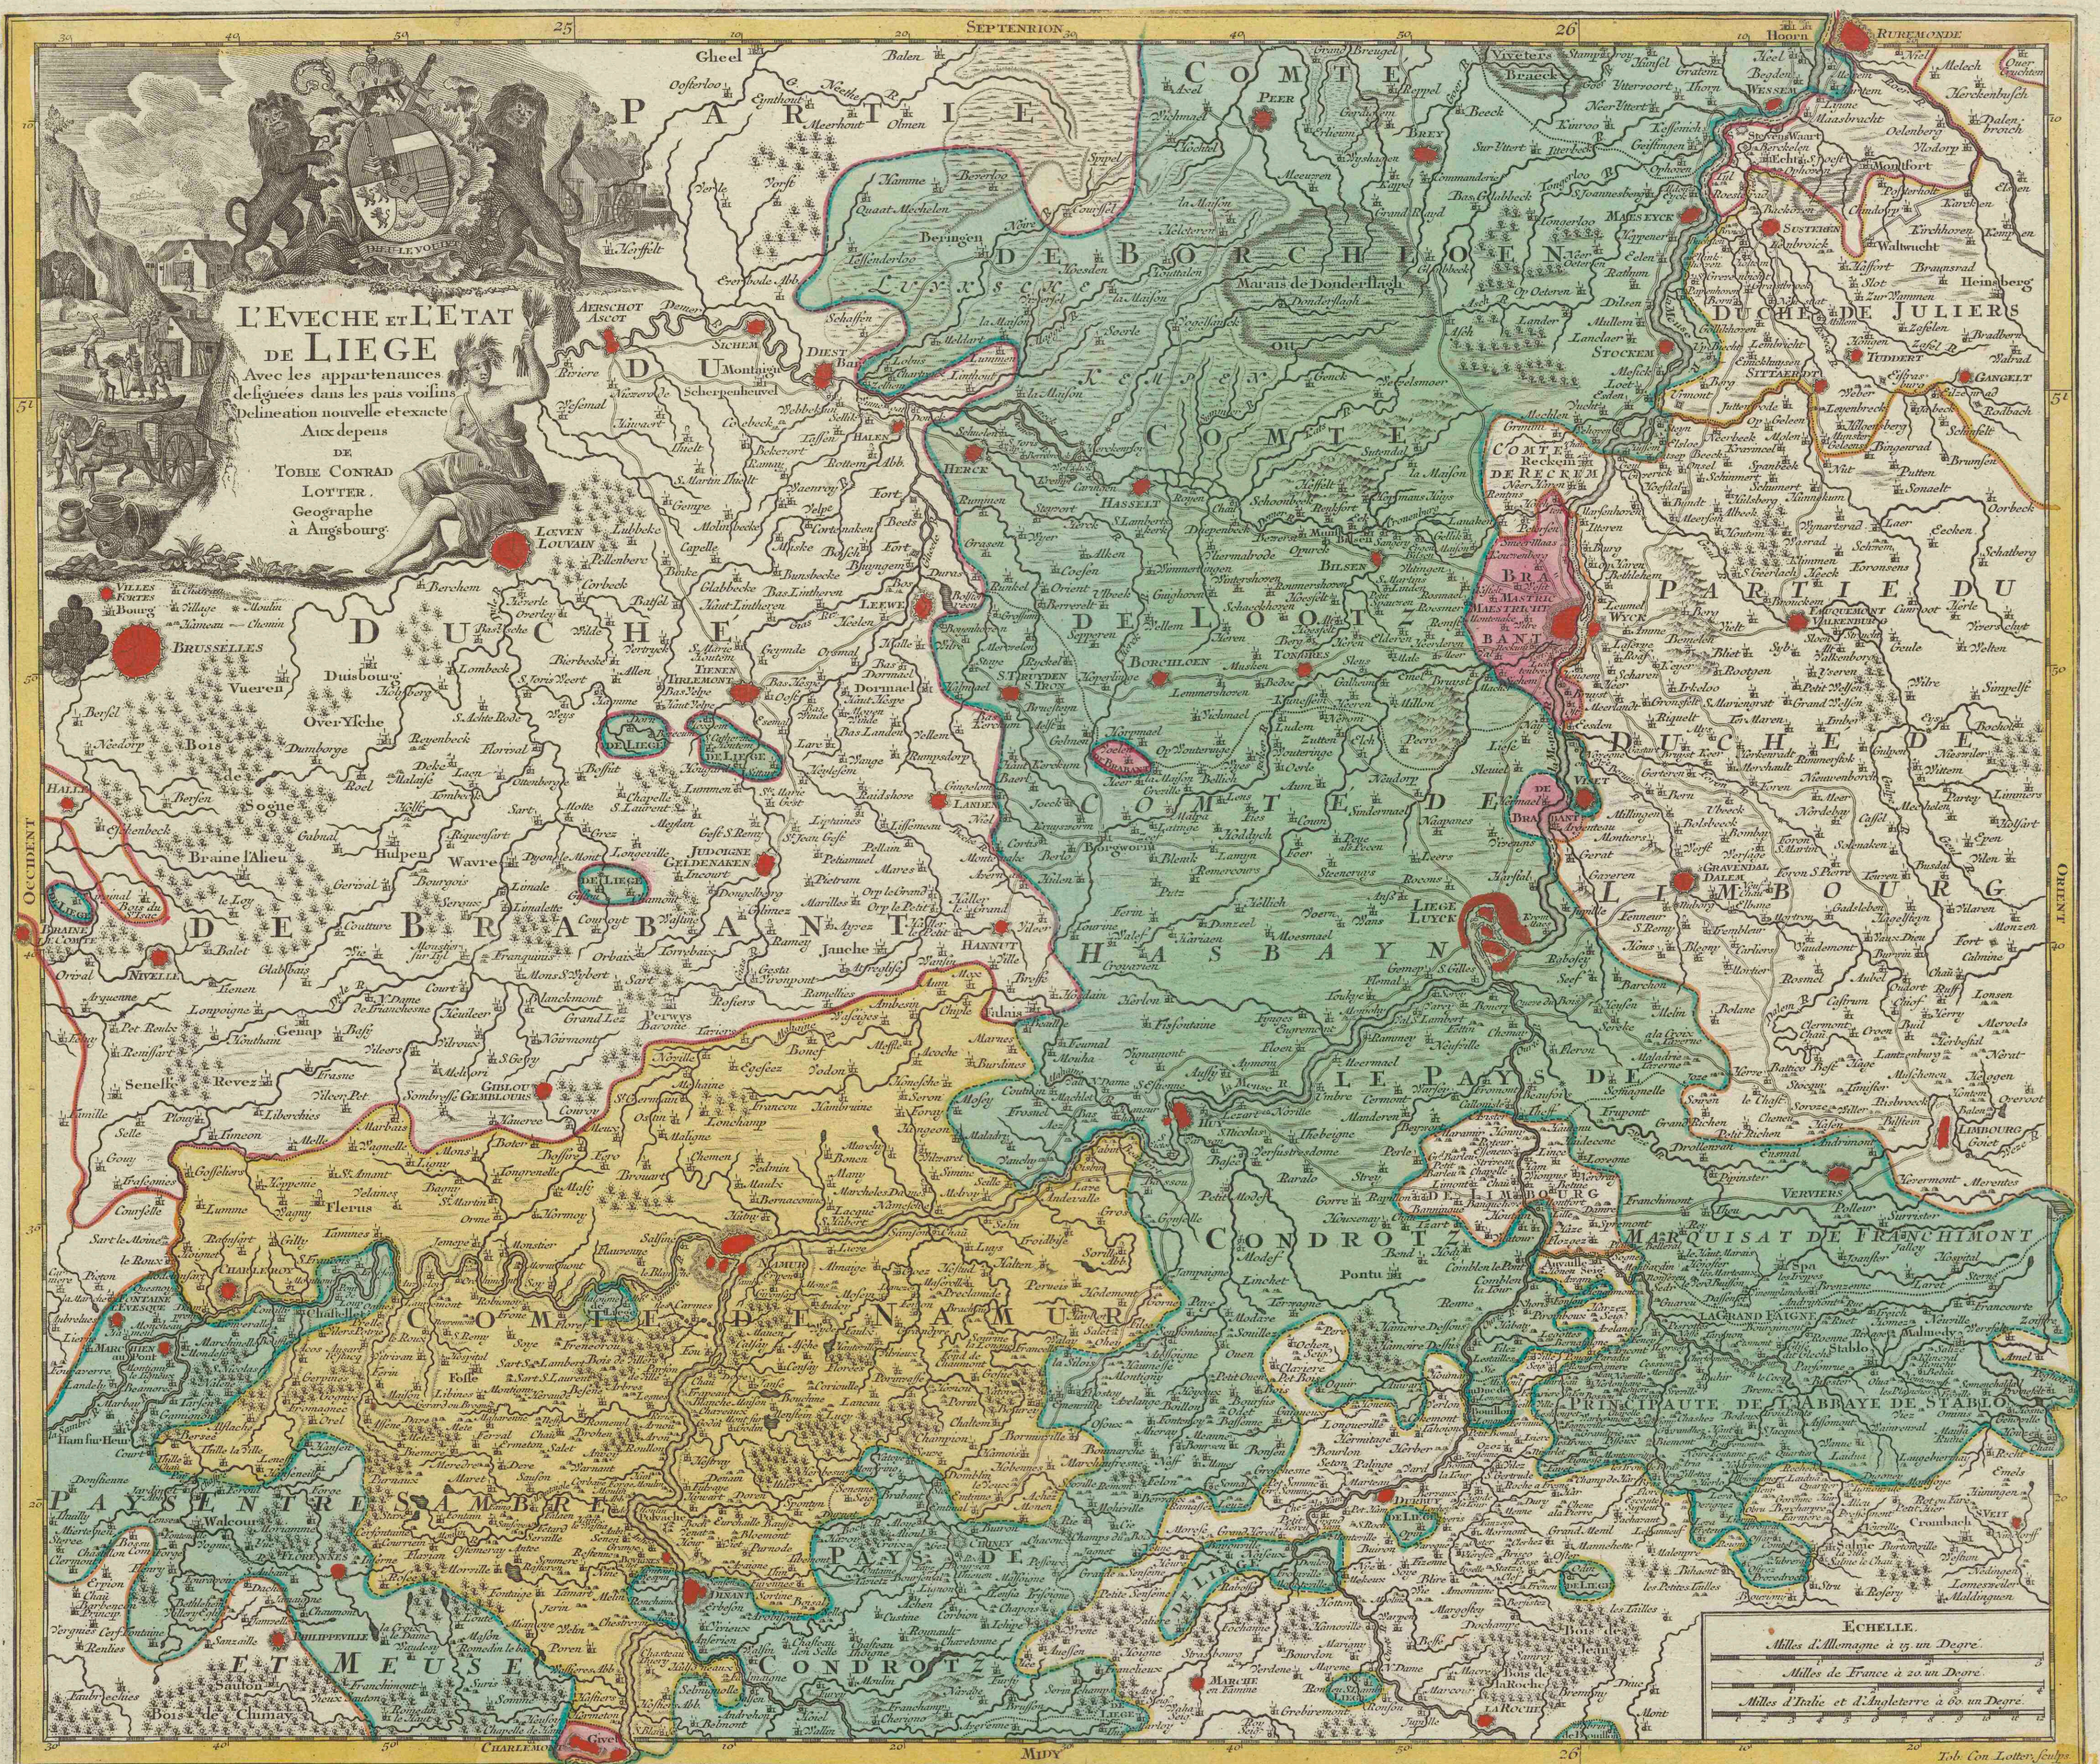

L'évêche et l'état de Liege avec les appartenances designées dans les pais voisins

<https://hdl.handle.net/1874/368897>

L'EVECHE ET L'ETAT DE LIEGE

Avec les appartenances delignées dans les pais voisins
Delineation nouvelle et exacte

Aux depens
DE
**TOBIE CONRAD
LOTTER,
Geographe
à Angsburg**

ECHELLE.

Milles d'Allemagne à 15 un Degré.
Milles de France à 20 un Degré.
Milles d'Italie et d'Angleterre à 60 un Degré.

379

196v