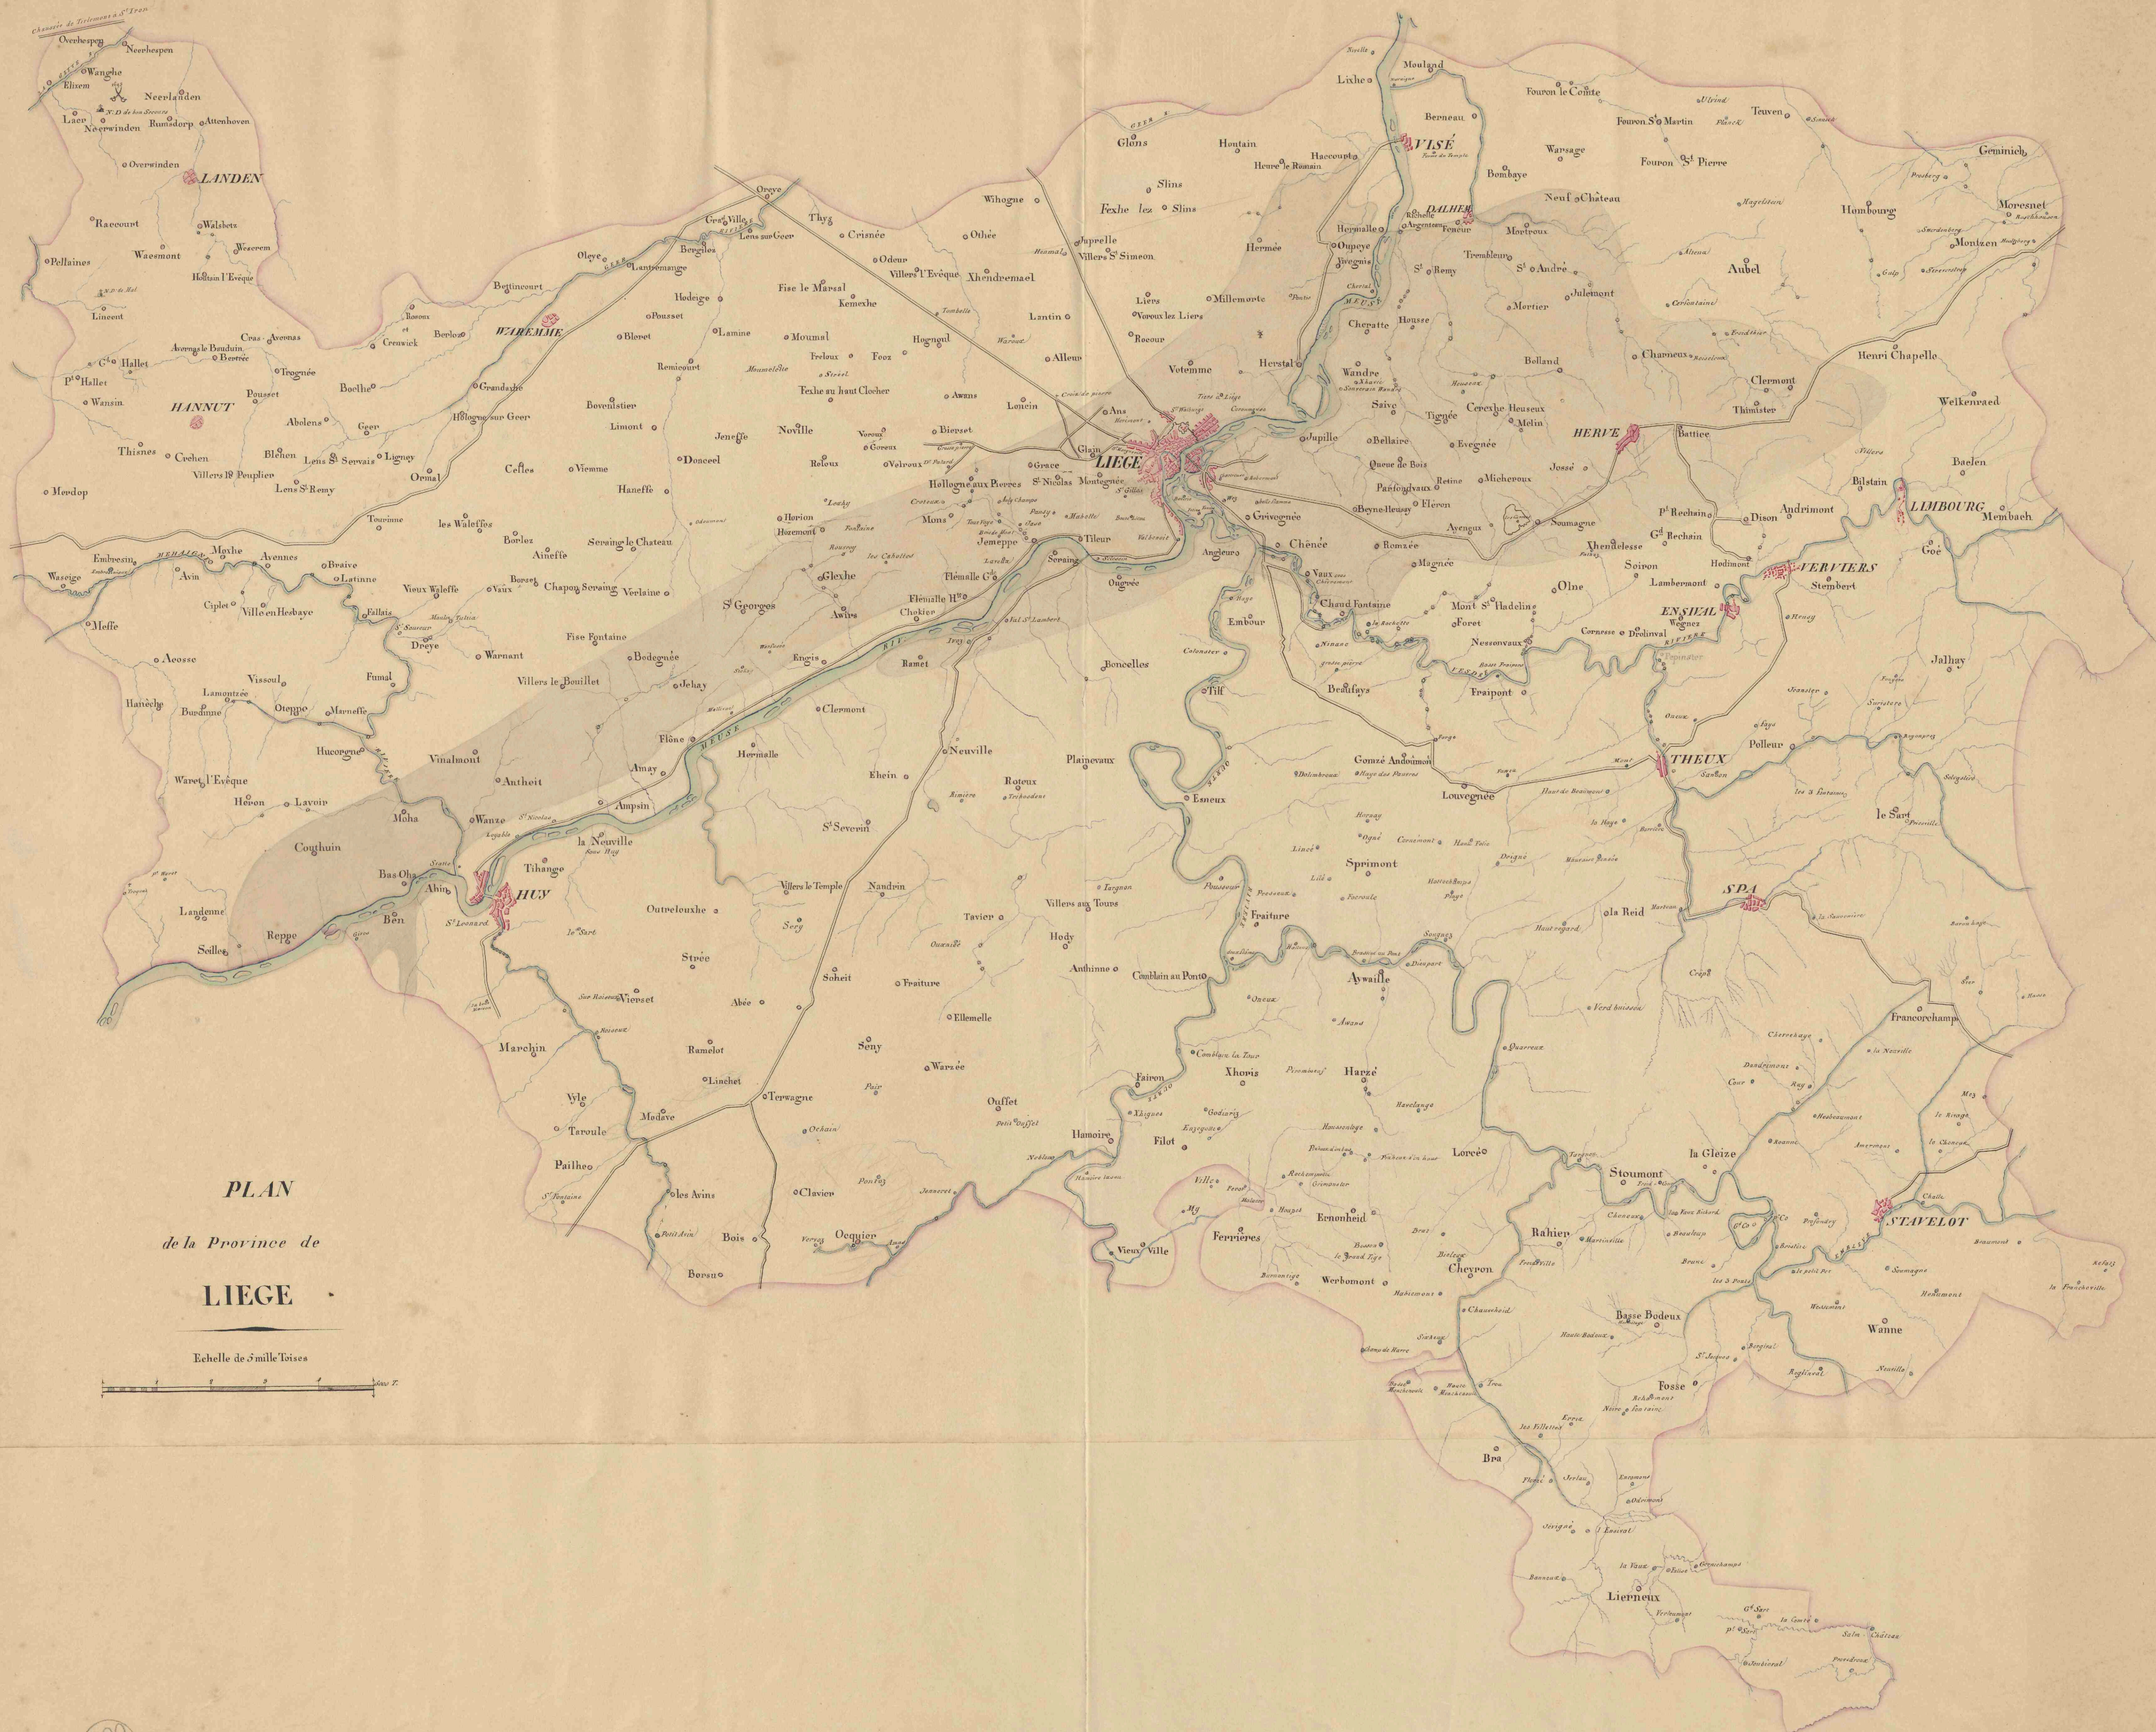

Plan de la Province de Liège.

<https://hdl.handle.net/1874/368898>

NORD

PLAN
de la Province de
LIEGE

Echelle de 5 mille Toises

382

17