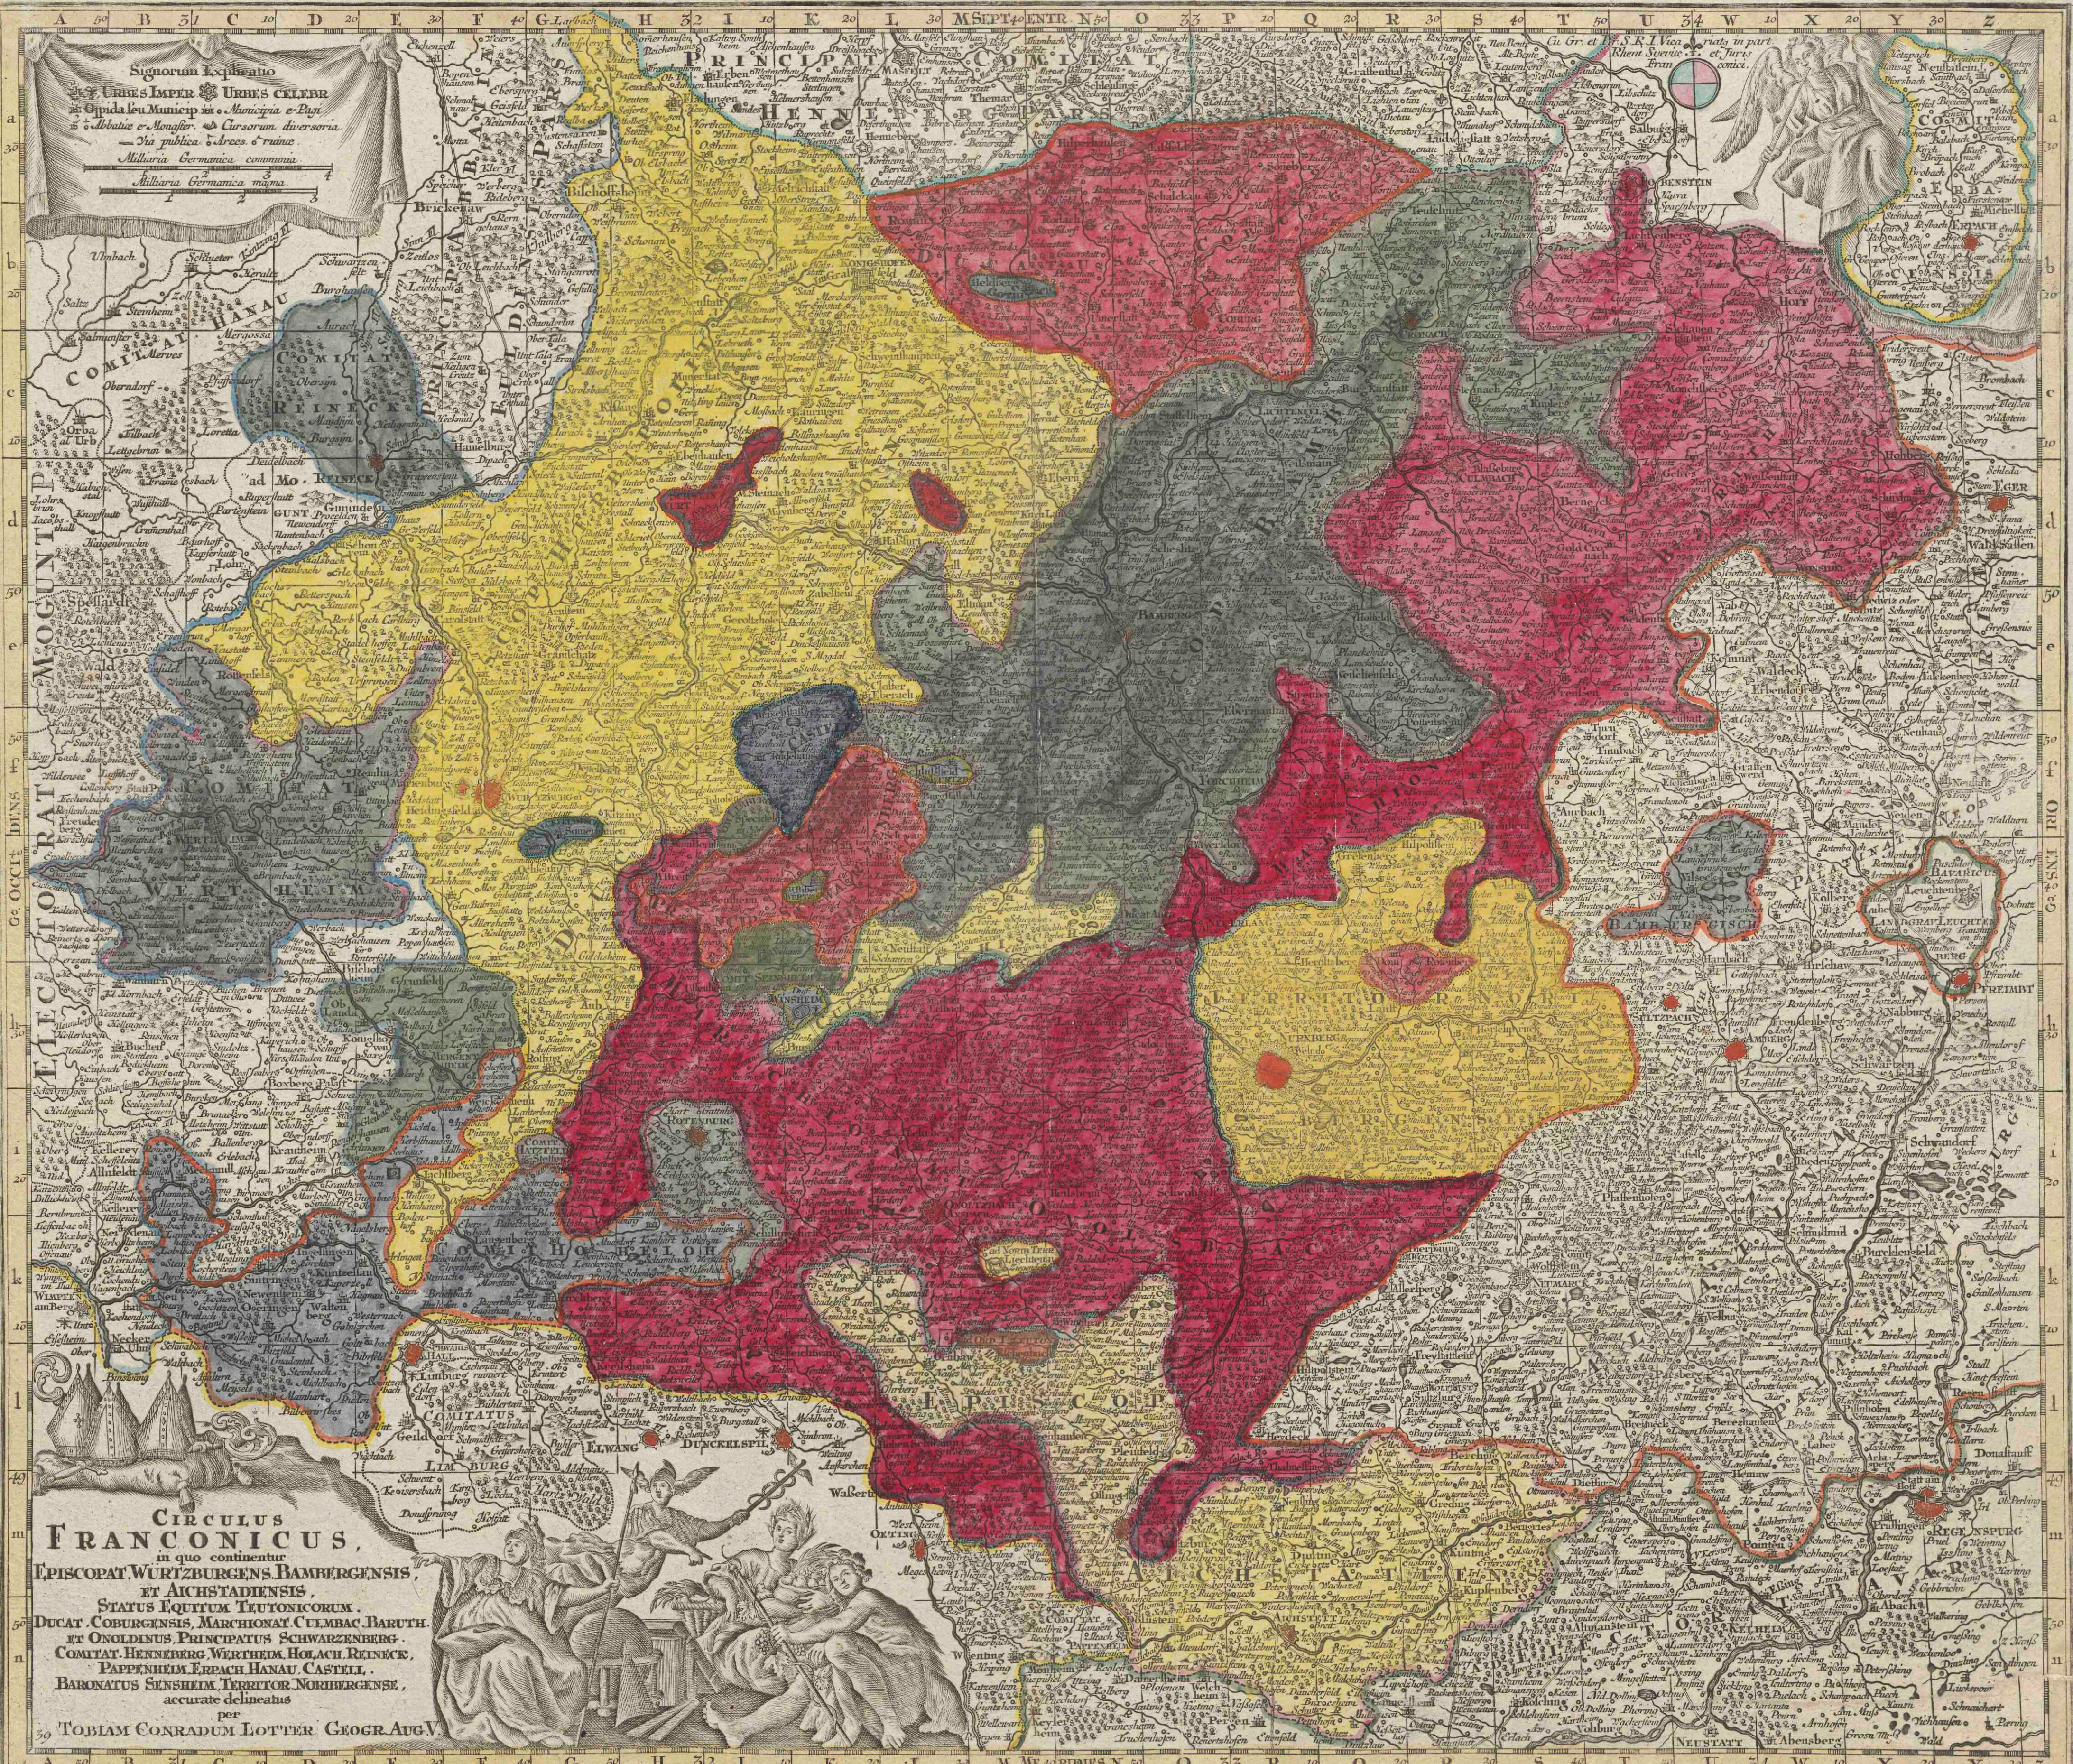

**Circulus Franconicus, in quo continentur Episcopat.  
Wu?rtzburgens. Bambergensis, Et Aichstadiensis, Status  
Equitum Teutonicorum, Ducat. Coburgensis, Marchiona.  
Culmbac. Baruth. Et Onoldinus, Principatus Schwarzenberg.,  
Comitat. Henneberg, Wertheim, Holach, Reineck, Pappenheim,  
Erpach, Hanau, Castell. Baronatus Sensheim, Territor.  
Noribergense**

<https://hdl.handle.net/1874/369098>

Signorum Imperii  
URBES CIVITATES  
et Principatus  
et Abbatibus et Monasteriis  
et Curis diversis  
— Via publica —  
Milliarum Germanicarum communium

**CIRCULUS FRANCONICUS**  
in quo continentur  
EPISCOPATUS WÜRZBURGENSIS, BAMBERGENSIS,  
ET AICHSTADENSIS,  
STATUS EQUITUM TEUTONICORUM,  
DUCATUS COBURGENSIS, MARCHIONATUS CULMBACI, BARUTHI,  
ET NOBILITINUS PRINCIPATUS SCHWARZENBERG,  
COMITATUS HENNEBERG, WERTHEIM, HOLACH, REINICK,  
PAPPENHEIM, FRACH, HANAU, CASTELL,  
BARONATUS SINSHEIM, TERRITORIUM NORHBERGENSE,  
accurate delineatus  
per  
TOBIAM CONRADUM LOTTER, GEOGR. AUG. V.