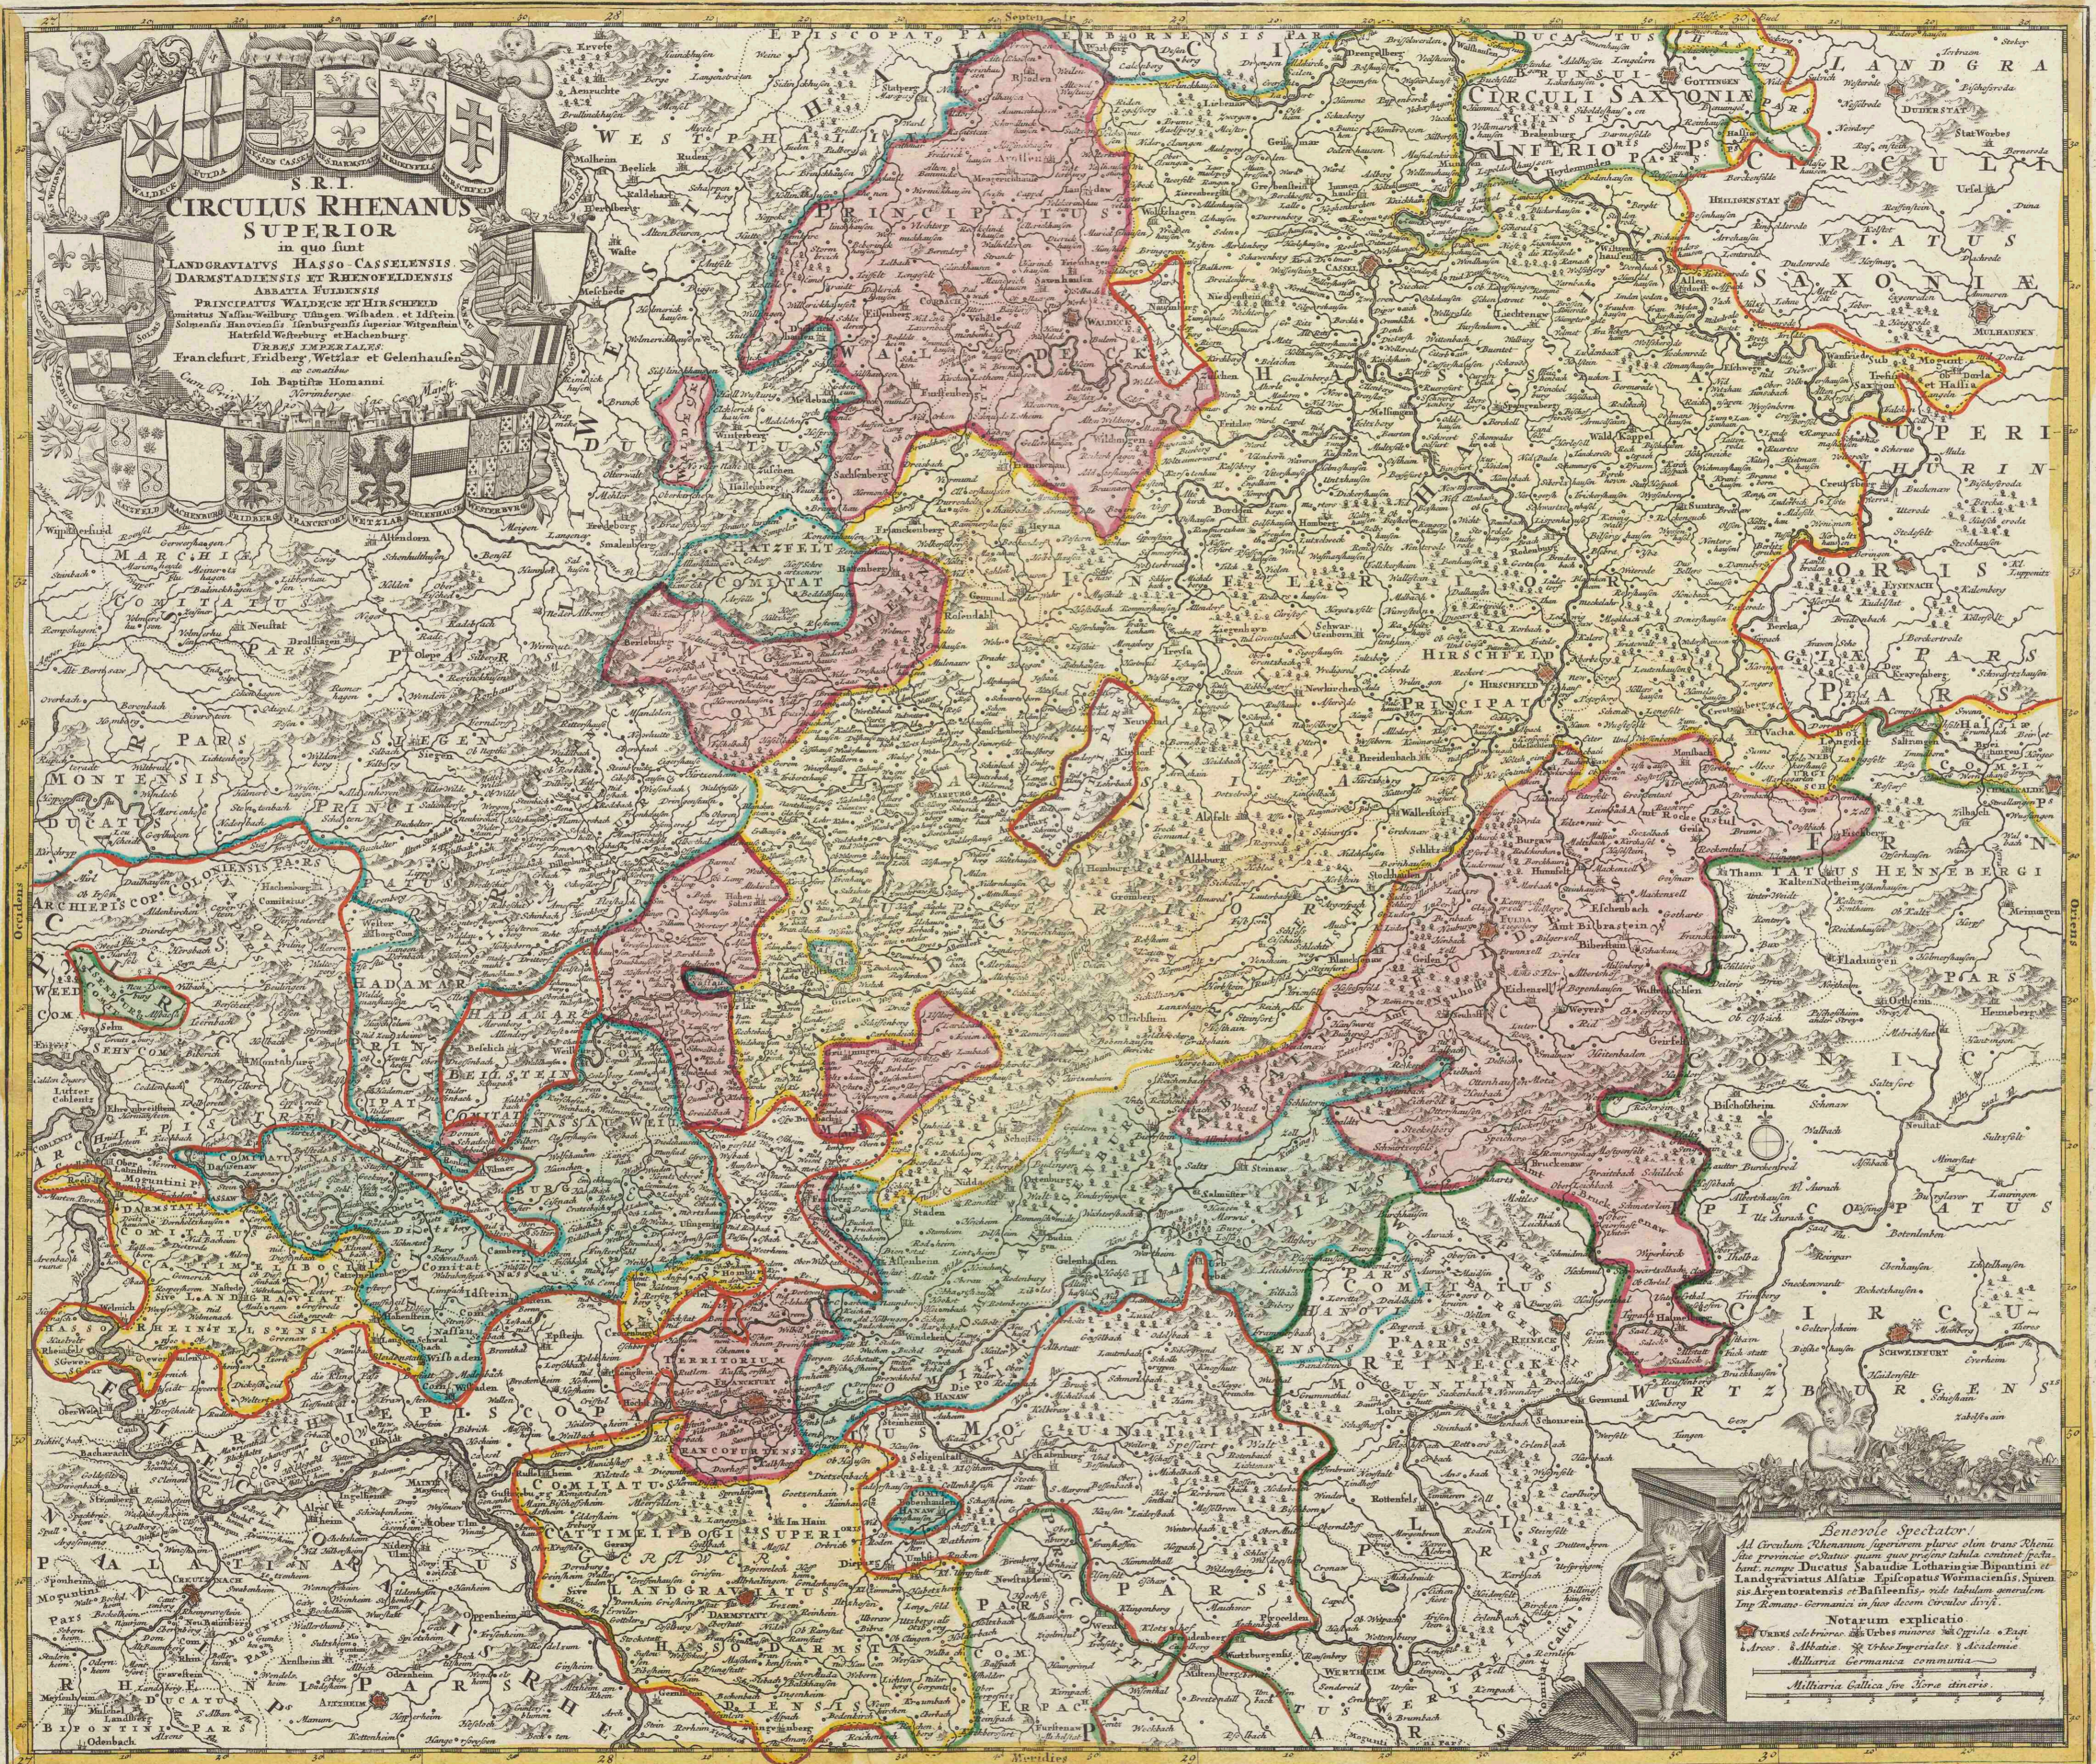

**S. R. I. Circulus Rhenanus Superior in quo sunt landgraviatus  
Hasso-Casselensis Darmstadiensis et Rhenofeldensis abbatia  
Fuldensis principatus Waldeck et Hirschfeld Comitatus  
Nassau-Weilburg Usingen Wisbaden, et Idstein Solmensis  
Hanoviensis Isenburgensis superior Witgenstein Hatzfeld  
Westerburg et Hachenburg urbes imperiales: Franckfurt,  
Fridberg, Wetzlar et Gelenhausen.**

<https://hdl.handle.net/1874/369102>

**CIRCULUS RHENANUS SUPERIOR**  
 in quo sunt  
 LANDGRAVIATUS HASSO-CASSELENSIS  
 DARMSTADTIENSIS ET RHENOFELDENSIS  
 ABBATIA FULDENSIENSIS  
 PRINCIPATUS WALDECKI ET HIRSCHFELDENSIS  
 COMITATUS NASSAU-WILBURG, UNGEN, WILHADEN, ET IDSTEIN  
 SOLIMONTENSIS, HANNOVERENSIS, LIPPERI, WITTEMBERGII  
 ET HATZFELDENSIENSIS  
 Franckfurt, Fridberg, Wetzlar, et Gelenhausen  
 ex comitibus  
 Joh. Baptistae Homanni  
 Norimbergae

*Benevole Spectator!*  
 Ad Circulum Rhenanum superiorem plures olim trans Rheni  
 sine provincia et status quos propterea tabula continet facta  
 bant, nempe Ducatus Sabaudie, Lotharingi, Bipontini et  
 Landgraviatus Alfatia, Episcopatus Wormaniensis, Spiren-  
 sis, Argentoratensis et Basileensis, vide tabulam generalem  
 Imp. Romano-Germanicam in fine decem circulo sitam.